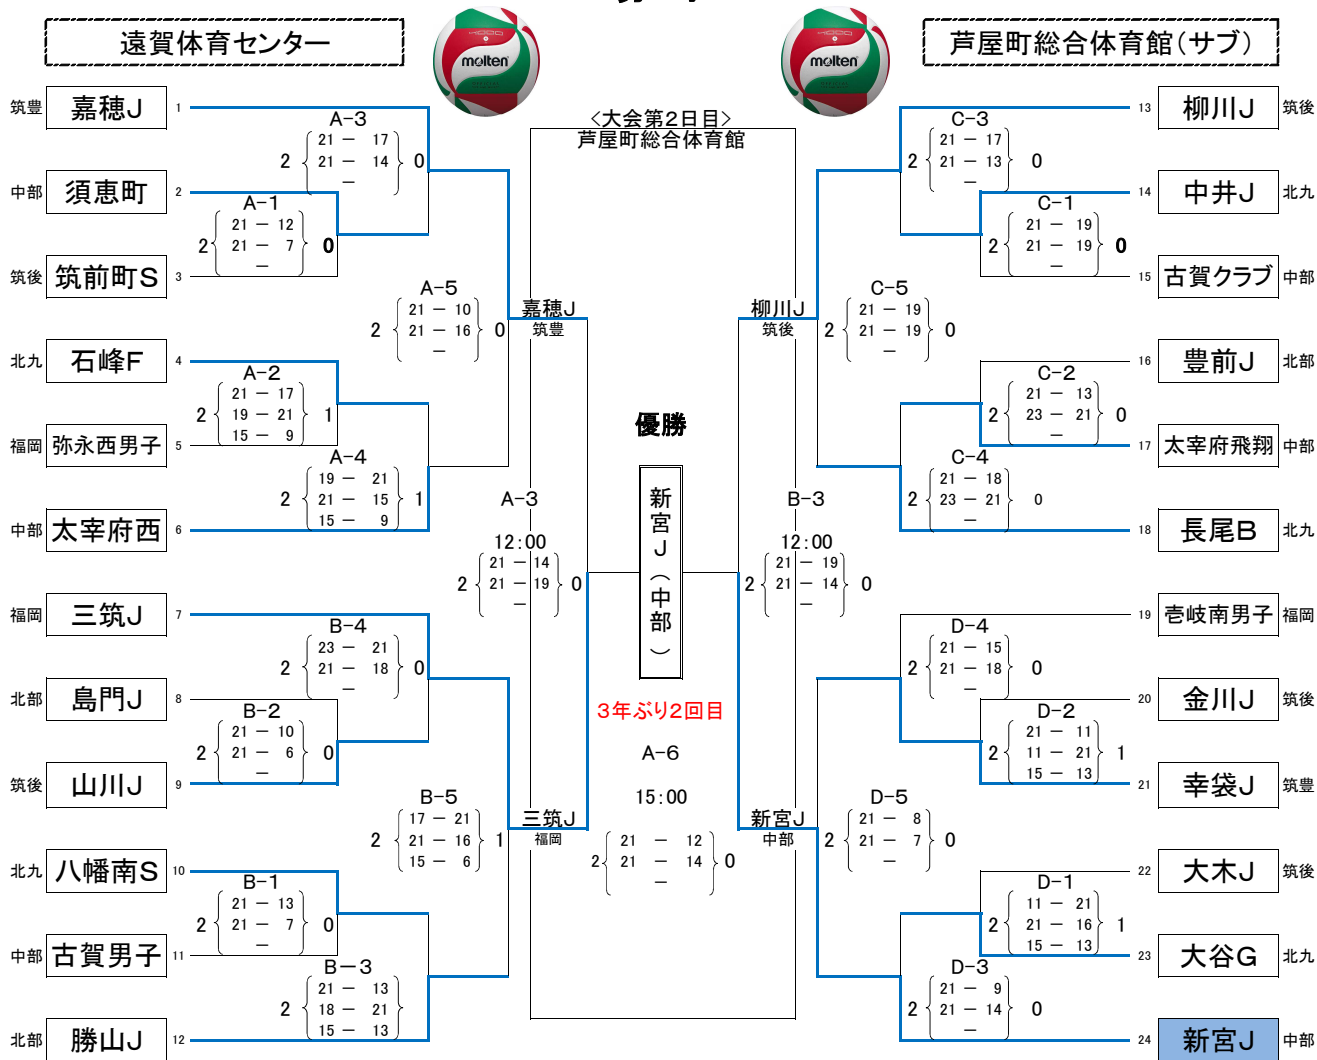

ファミリーマートカップ 第37回 全日本バレーボール小学生大会 福岡県大会

開催日 6月18日・25日

主会場 芦屋町総合体育館・遠賀体育センター

《 男子 》

《 男女混合 》

ファミリーマートカップ
第37回 全日本バレーボール小学生大会
福岡県大会

開催日 6月18日・25日

主会場 芦屋町総合体育館・遠賀体育センター

《 女子 》