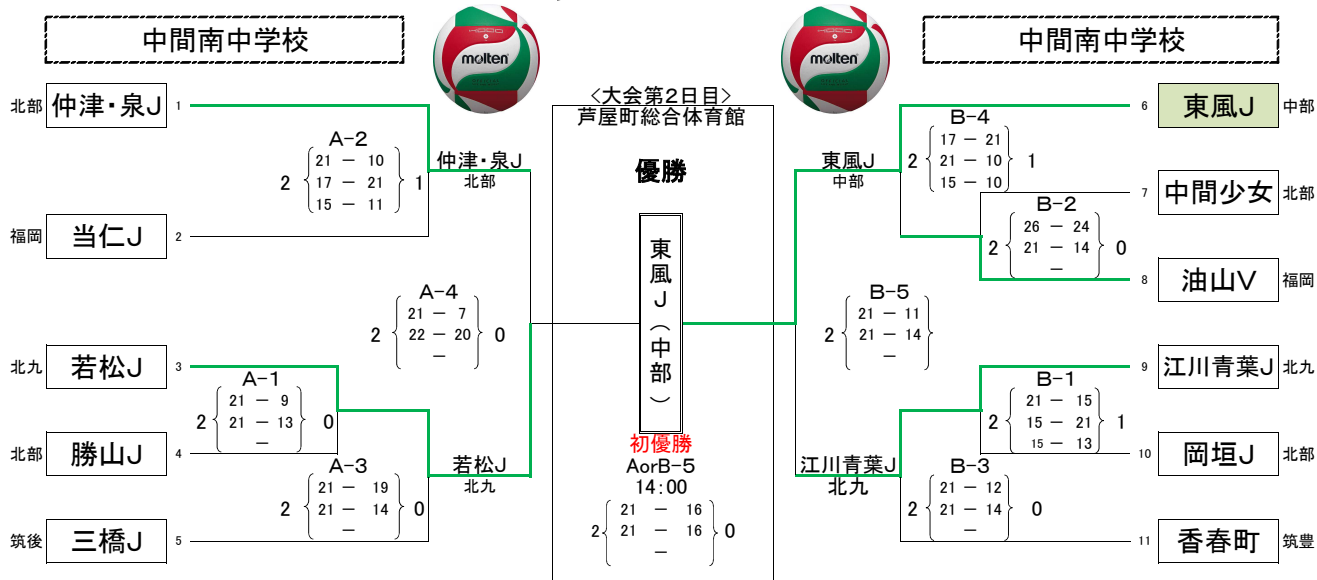

ファミリーマートカップ 第37回 全日本バレーボール小学生大会 福岡県大会

開催日 6月18日・25日

主会場 芦屋町総合体育館・遠賀体育センター

《 男子 》

《 男女混合 》

ファミリーマートカップ
第37回 全日本バレーボール小学生大会
福岡県大会

開催日 6月18日・25日

主会場 芦屋町総合体育館・遠賀体育センター

《 女子 》