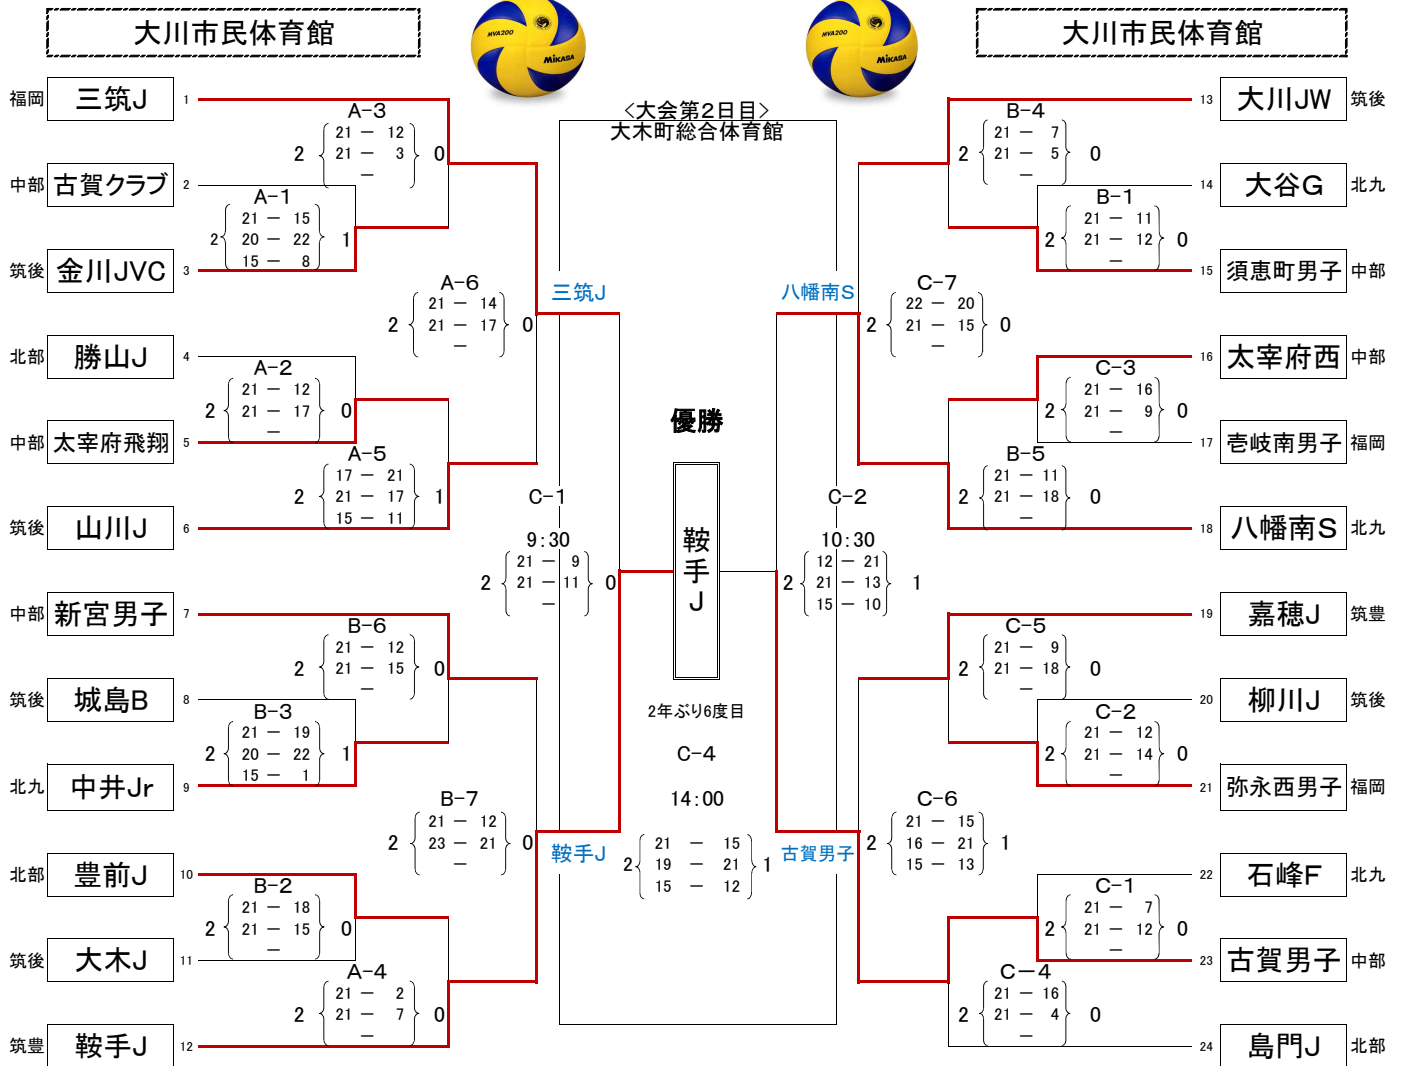

ファミリーマートカップ
 第36回 全日本バレーボール小学生大会
 福岡県大会

開催日 6月19日・26日 主会場 大木町総合体育館・大川市民体育館

《 男子 》

《 男女混合 》