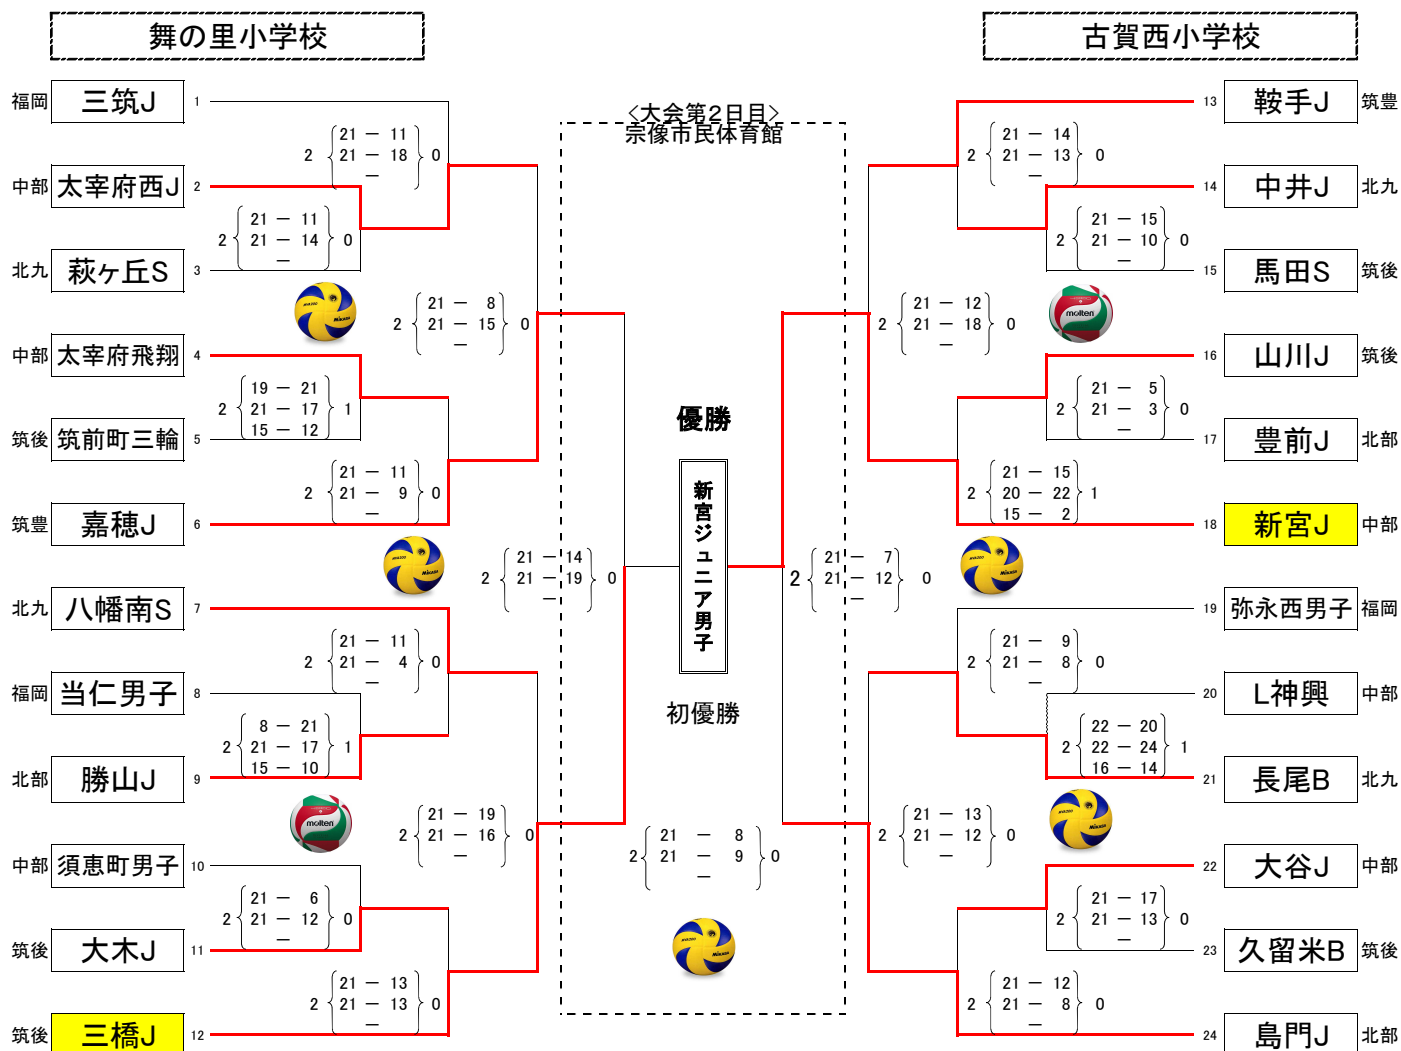

ファミリーマートカップ  
第34回 全日本バレーボール小学生大会  
福岡県大会

開催日 6月22日・29日

主会場 粕屋町総合体育館・宗像市民体育館

《 男子 》

《 男女混合 》

ファミリーマートカップ  
第34回 全日本バレーボール小学生大会  
福岡県大会

開催日 6月22日・29日 主会場 粕屋町総合体育館・宗像市民体育館

《女子》