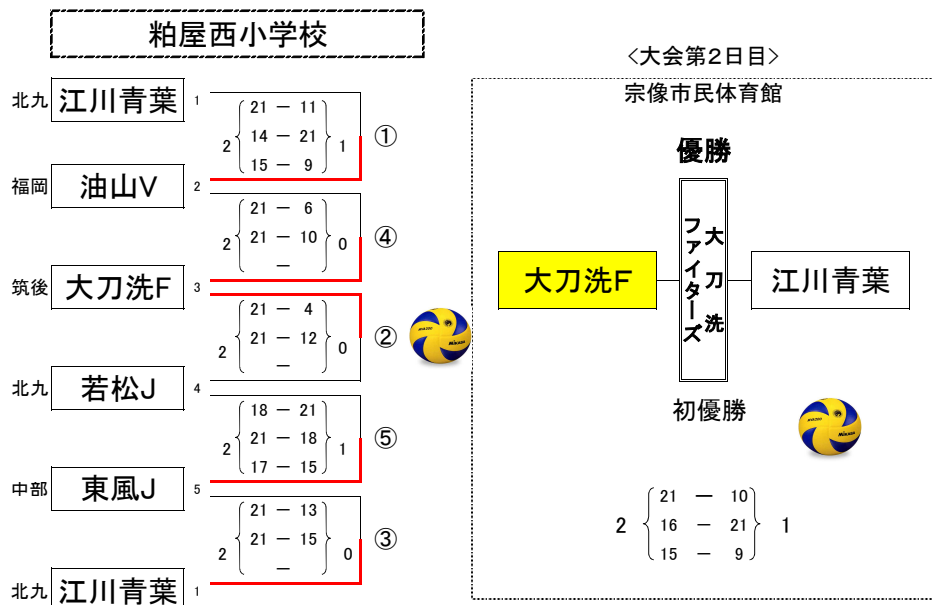

ファミリーマートカップ  
第34回 全日本バレーボール小学生大会  
福岡県大会

開催日 6月22日・29日

主会場 粕屋町総合体育館・宗像市民体育館

《 男子 》

《 男女混合 》

ファミリーマートカップ  
第34回 全日本バレーボール小学生大会  
福岡県大会

開催日 6月22日・29日 主会場 粕屋町総合体育館・宗像市民体育館

《女子》