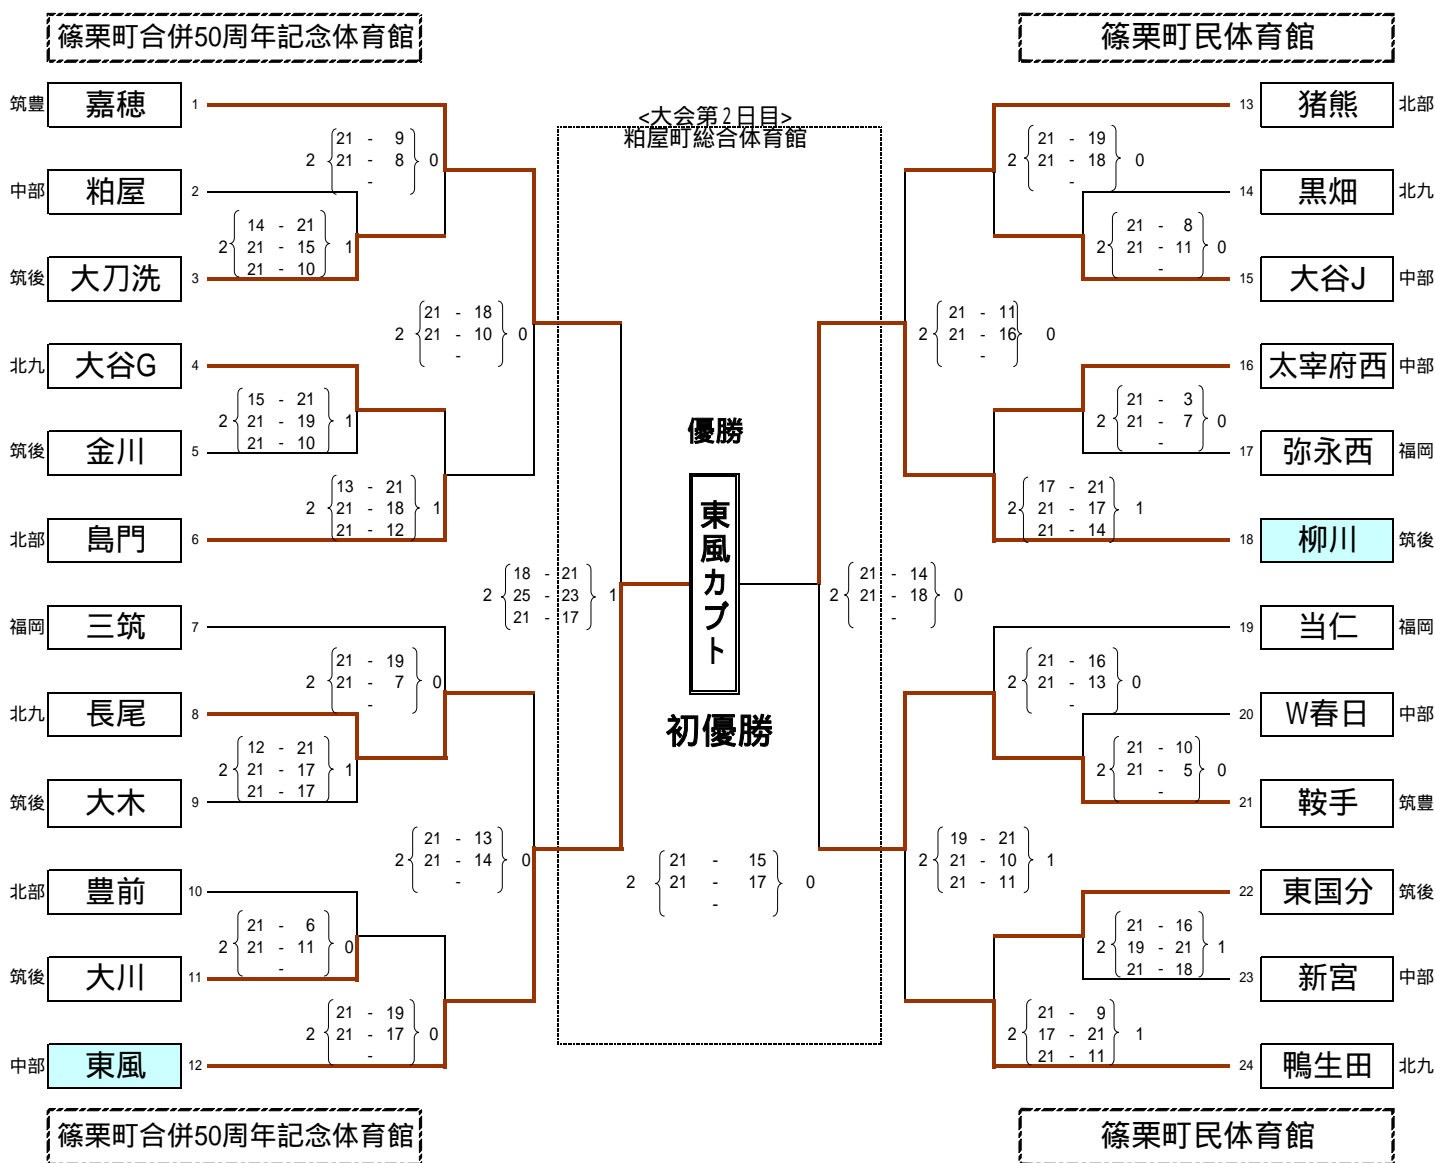

ファミリーマートカップ 第32回 全日本バレーボール小学生大会 福岡県大会

開催日 6月30日・7月1日 主会場 粕屋町総合体育館

男子

ファミリーマートカップ
第32回 全日本バレーボール小学生大会
福岡県大会

開催日 6月30日・7月1日 主会場 粕屋町総合体育館

女子