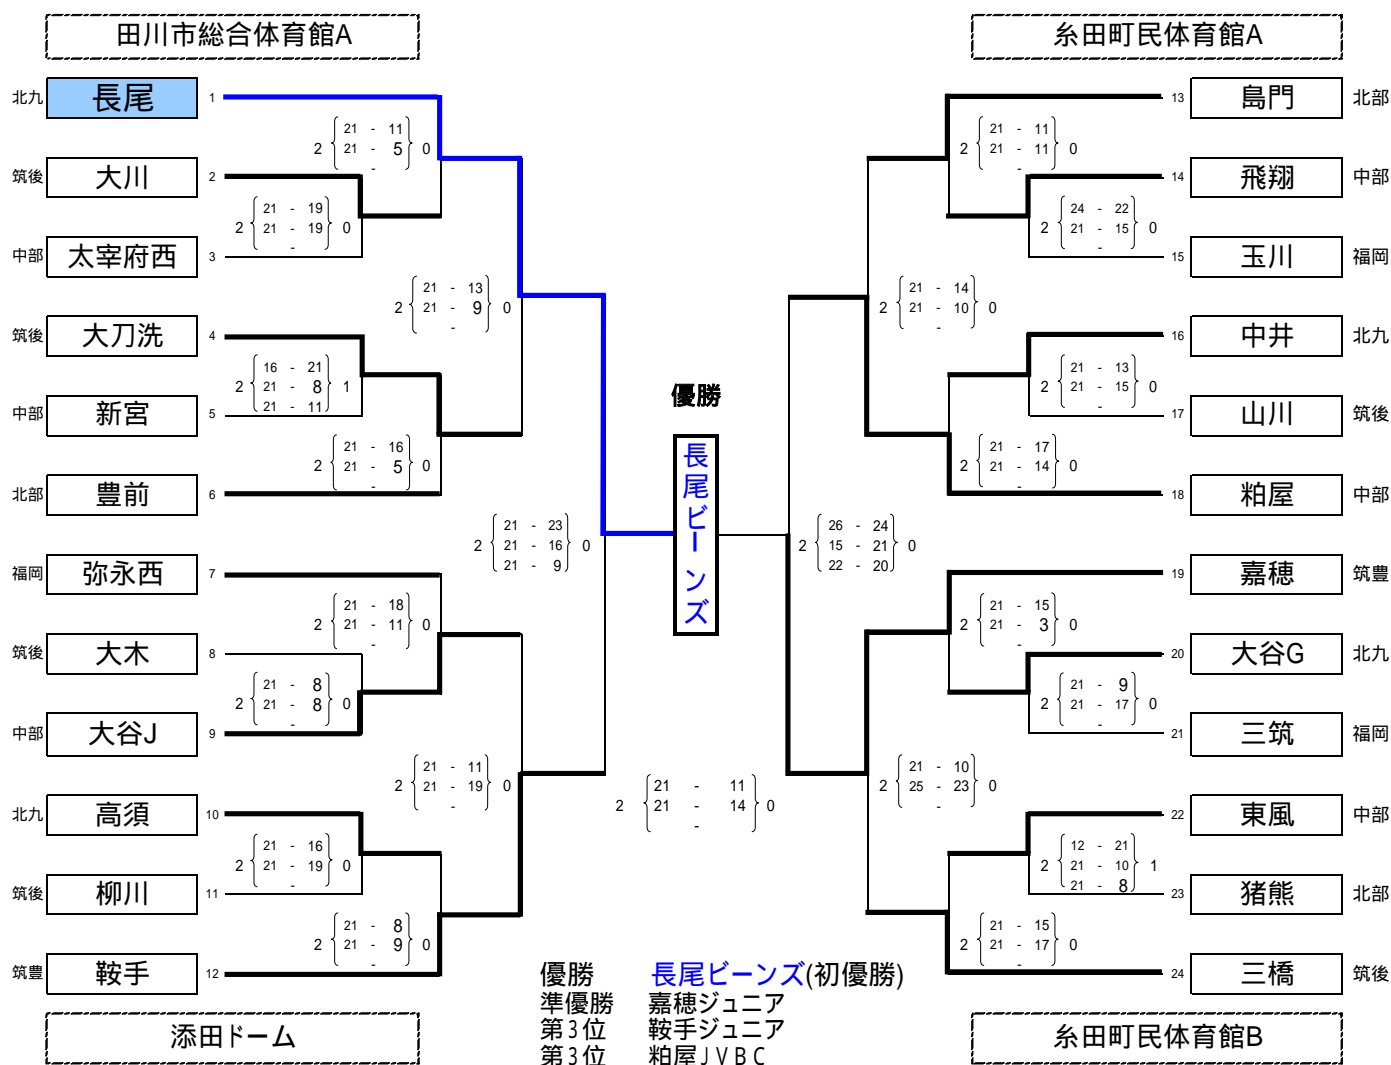

第31回 全日本バレーボール小学生大会
福岡県大会 結果表
 開催日 6月25日・26日 主会場 田川市総合体育館
男子

第31回 全日本バレーボール小学生大会
 福岡県大会 結果表
 開催日 6月25日・26日 主会場 田川市総合体育館

女子