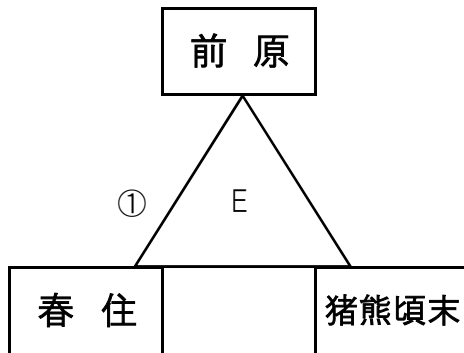

第30回記念 とびうめカップ福岡県バレーボール小学生大会

組 合 せ

男子

男子A 山鹿小学校

男子B 中間東小学校

女子

芦屋小学校

女子A

第30回記念 とびうめカップ福岡県バレーボール小学生大会

女子

組合せ

芦屋東小学校

女子B

猪熊小学校

女子C

頃末小学校