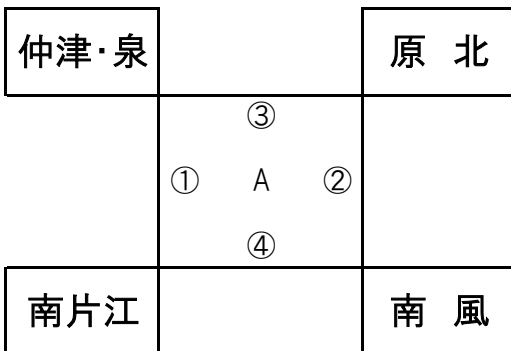

第30回記念 とびうめカップ福岡県バレーボール小学生大会

組 合 せ

男子

男子A 山鹿小学校

男子B 中間東小学校

女子

芦屋小学校

女子A

第30回記念 とびうめカップ福岡県バレーボール小学生大会

女子

組合せ

芦屋東小学校

女子B

猪熊小学校

女子C

頃末小学校