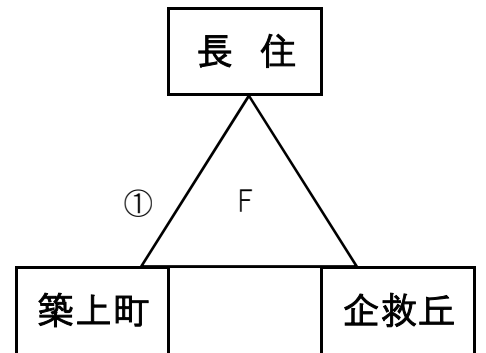

第30回記念 とびうめカップ福岡県バレーボール小学生大会

組 合 せ

男子

男子A 山鹿小学校

男子B 中間東小学校

女子

芦屋小学校

女子A

第30回記念 とびうめカップ福岡県バレーボール小学生大会

女子

組合せ

芦屋東小学校

女子B

猪熊小学校

女子C

頃末小学校