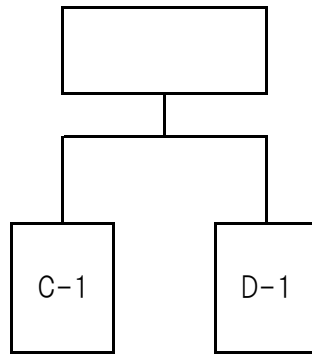

第30回記念 とびうめカップ福岡県バレーボール小学生大会

組 合 せ

男子

男子A 山鹿小学校

男子B 中間東小学校

女子

芦屋小学校

女子A

第30回記念 とびうめカップ福岡県バレーボール小学生大会

女子

組合せ

芦屋東小学校

女子B

猪熊小学校

女子C

頃末小学校

女子D

中間西小学校

女子E