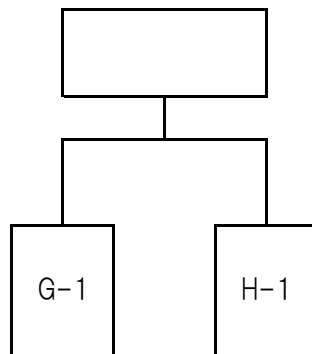

第30回記念 とびうめカップ福岡県バレーボール小学生大会

組 合 せ

男子

男子A 山鹿小学校

男子B 中間東小学校

女子

芦屋小学校

女子A

第30回記念 とびうめカップ福岡県バレーボール小学生大会

女子

組合せ

芦屋東小学校

女子B

猪熊小学校

女子C

頃末小学校

女子D

中間西小学校

女子E