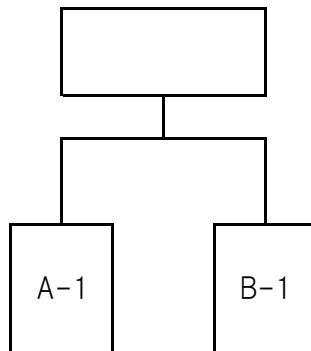

第30回記念 とびうめカップ福岡県バレーボール小学生大会

組 合 せ

男子

男子A 山鹿小学校

男子B 中間東小学校

女子

芦屋小学校

女子A

第30回記念 とびうめカップ福岡県バレーボール小学生大会

女子

組合せ

芦屋東小学校

女子B

猪熊小学校

女子C

頃末小学校

女子D

中間西小学校

女子E