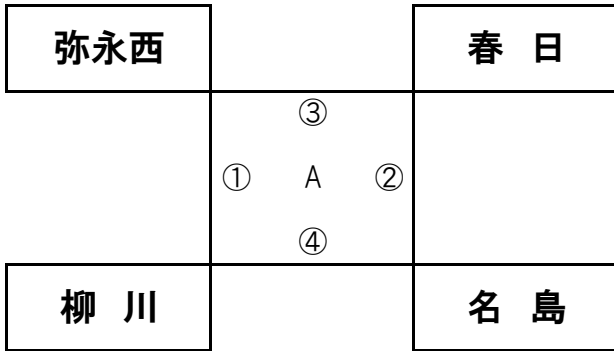

第30回記念 とびうめカップ福岡県バレーボール小学生大会

組 合 せ

男子

男子A 山鹿小学校

男子B 中間東小学校

女子

芦屋小学校

女子A

第30回記念 とびうめカップ福岡県バレーボール小学生大会

女子

組合せ

芦屋東小学校

女子B

猪熊小学校

女子C

頃末小学校