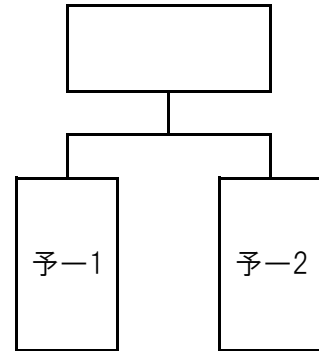

第30回記念 とびうめカップ福岡県バレーボール小学生大会

組 合 せ

男子

男子A 山鹿小学校

男子B 中間東小学校

女子

芦屋小学校

女子A

第30回記念 とびうめカップ福岡県バレーボール小学生大会

女子

組合せ

芦屋東小学校

女子B

猪熊小学校

女子C

頃末小学校

女子D

中間西小学校

女子E