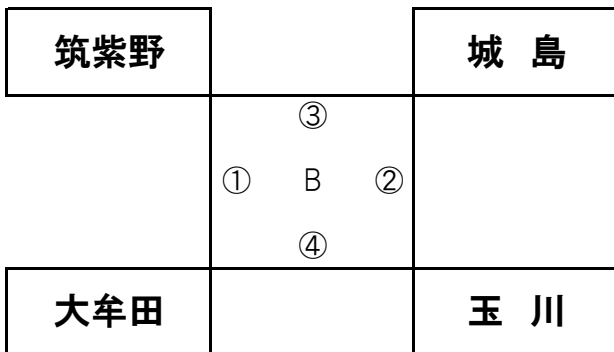

第30回記念 とびうめカップ福岡県バレーボール小学生大会

組 合 せ

男子

男子A 山鹿小学校

男子B 中間東小学校

女子

芦屋小学校

女子A

第30回記念 とびうめカップ福岡県バレーボール小学生大会

女子

組合せ

芦屋東小学校

女子B

猪熊小学校

女子C

頃末小学校