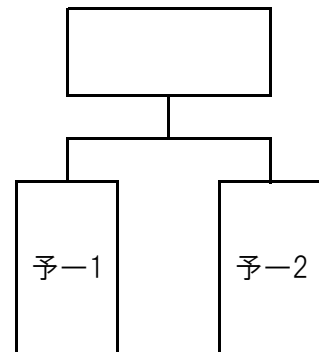

第30回記念 とびうめカップ福岡県バレーボール小学生大会

組 合 せ

男子

男子A 山鹿小学校

男子B 中間東小学校

女子

芦屋小学校

女子A

第30回記念 とびうめカップ福岡県バレーボール小学生大会

女子

組合せ

芦屋東小学校

女子B

猪熊小学校

女子C

頃末小学校

女子D

中間西小学校

女子E