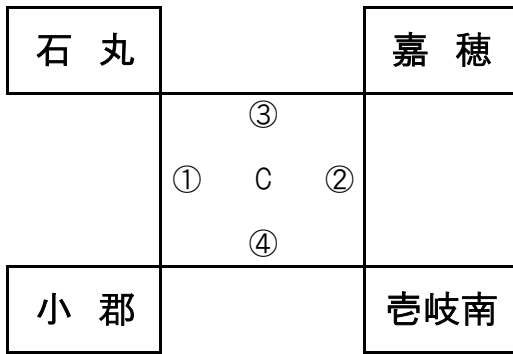

第30回記念 とびうめカップ福岡県バレーボール小学生大会

女子

組合せ

芦屋東小学校

女子B

猪熊小学校

女子C

頃末小学校