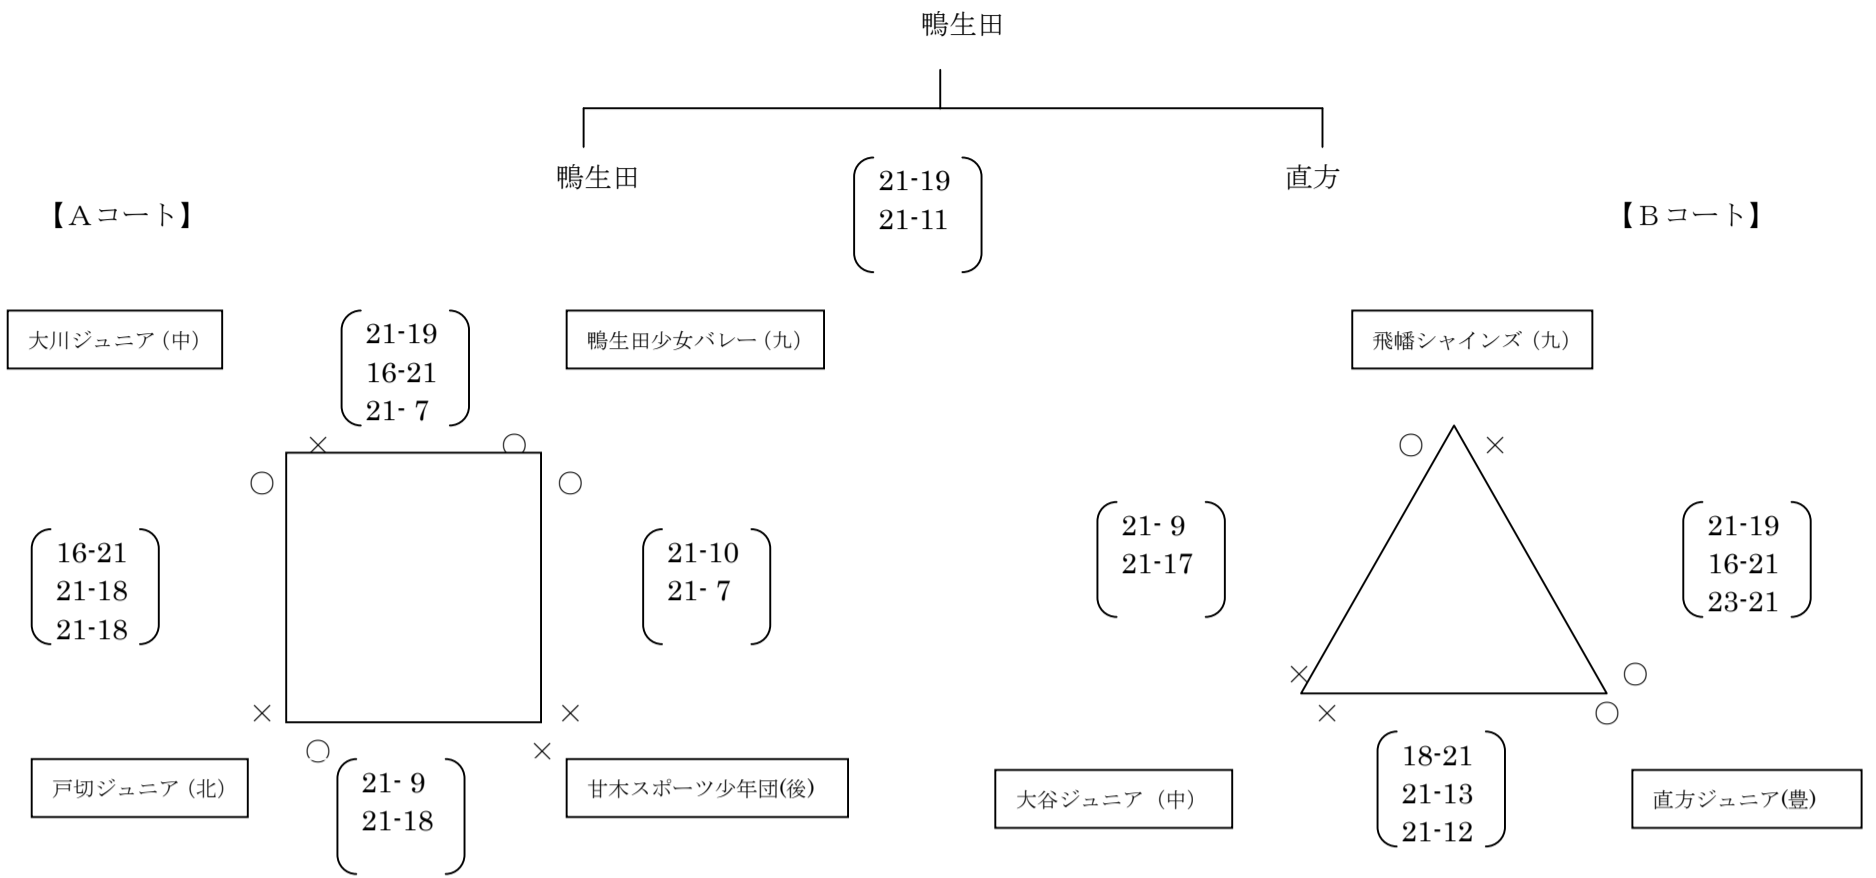

Gパート 大任B&G体育館