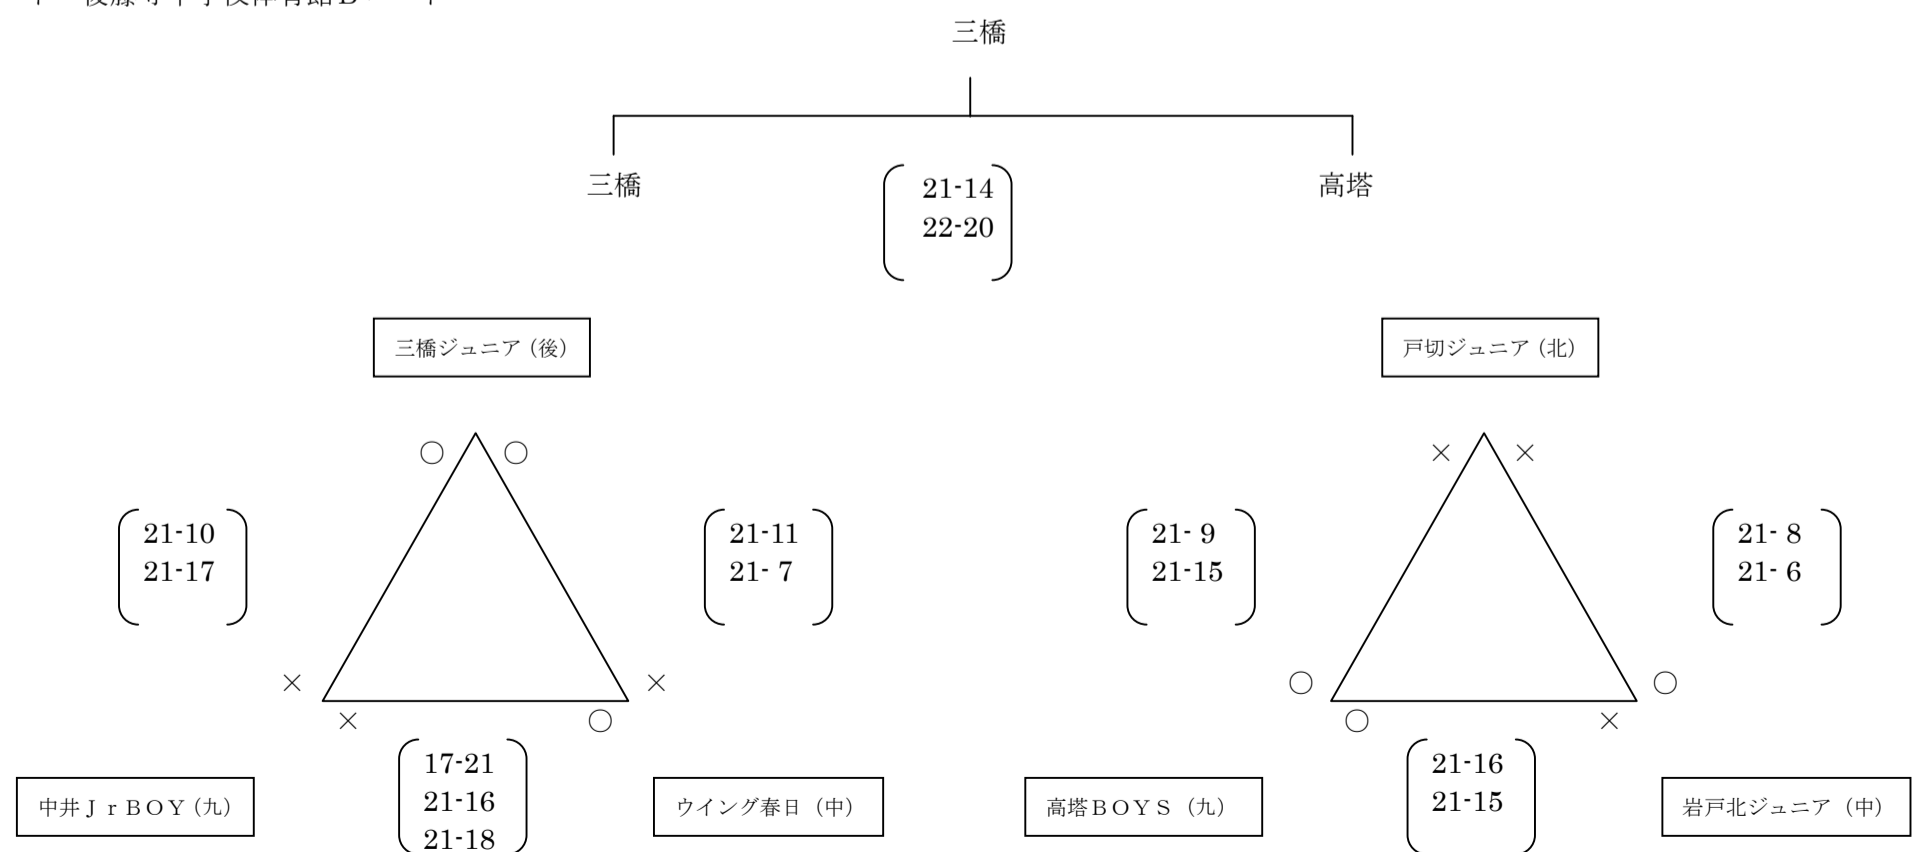

第17回 とびうめカップ 福岡県バレーボール小学生大会組合せ

【男子の部】

Aパート 下山田小学校体育館

Bパート 後藤寺中学校体育館Aコート

Cパート 後藤寺中学校体育館Bコート

第17回 とびうめカップ 福岡県バレーボール小学生大会組合せ  
 【女子の部】  
 Dパート 川崎B&G体育館

Eパート 猪位金中学校体育館

Fパート 川崎中央体育館