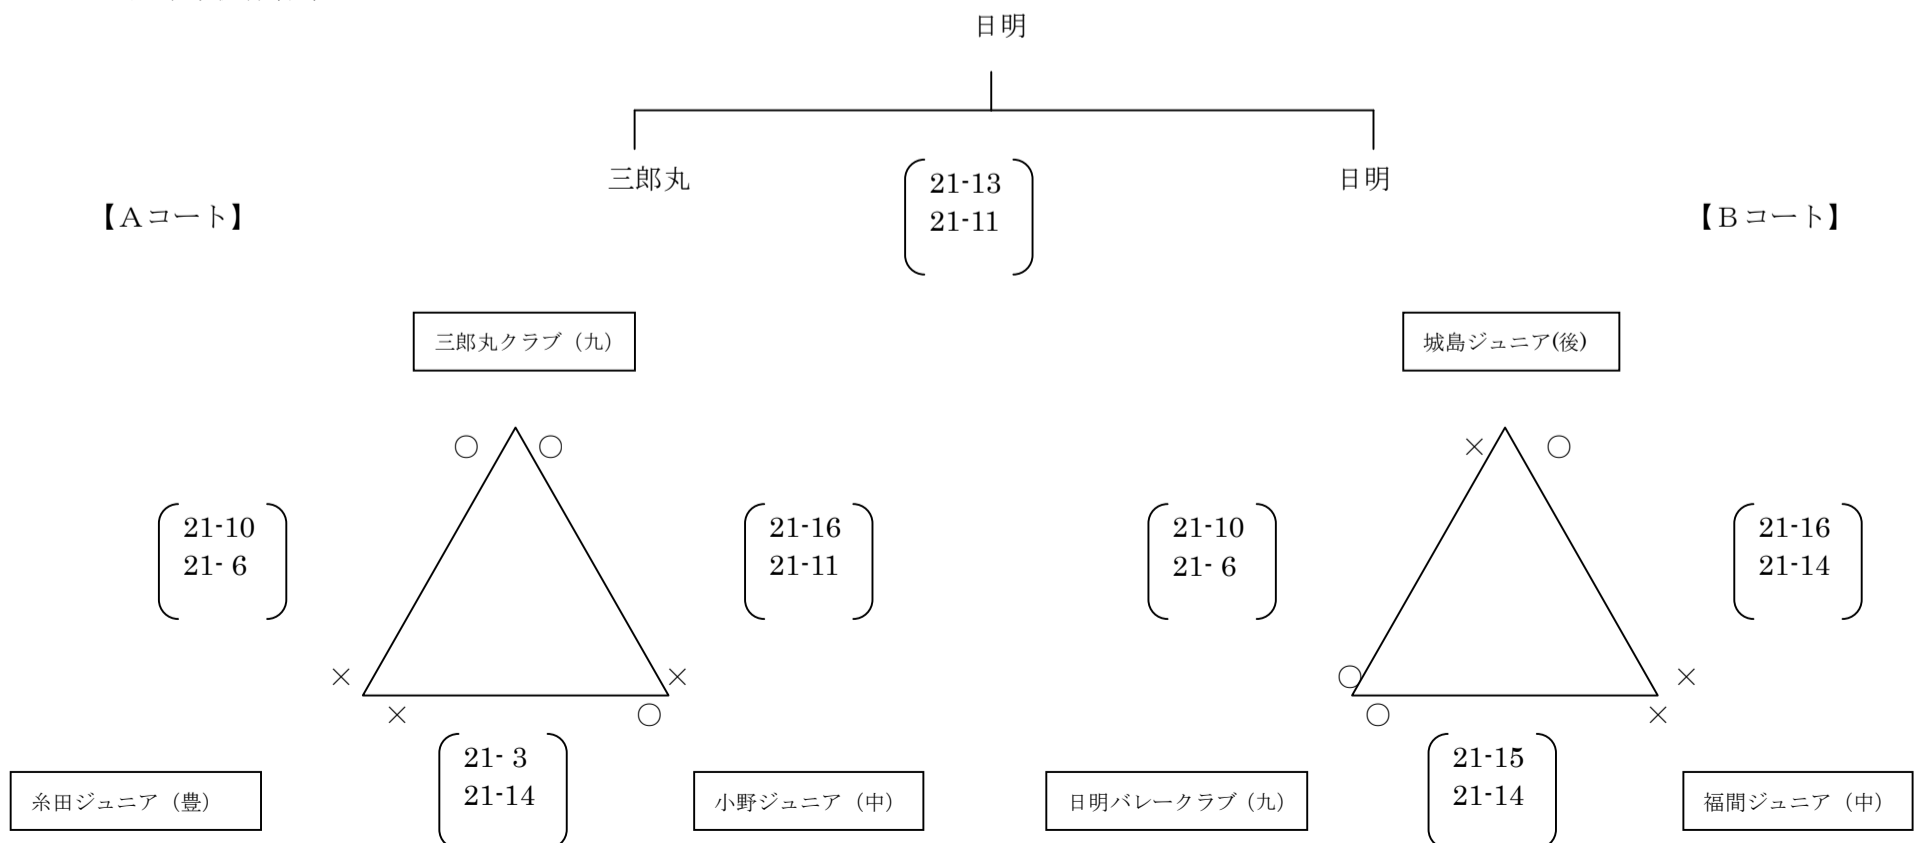

Iパート 田川中学校体育館