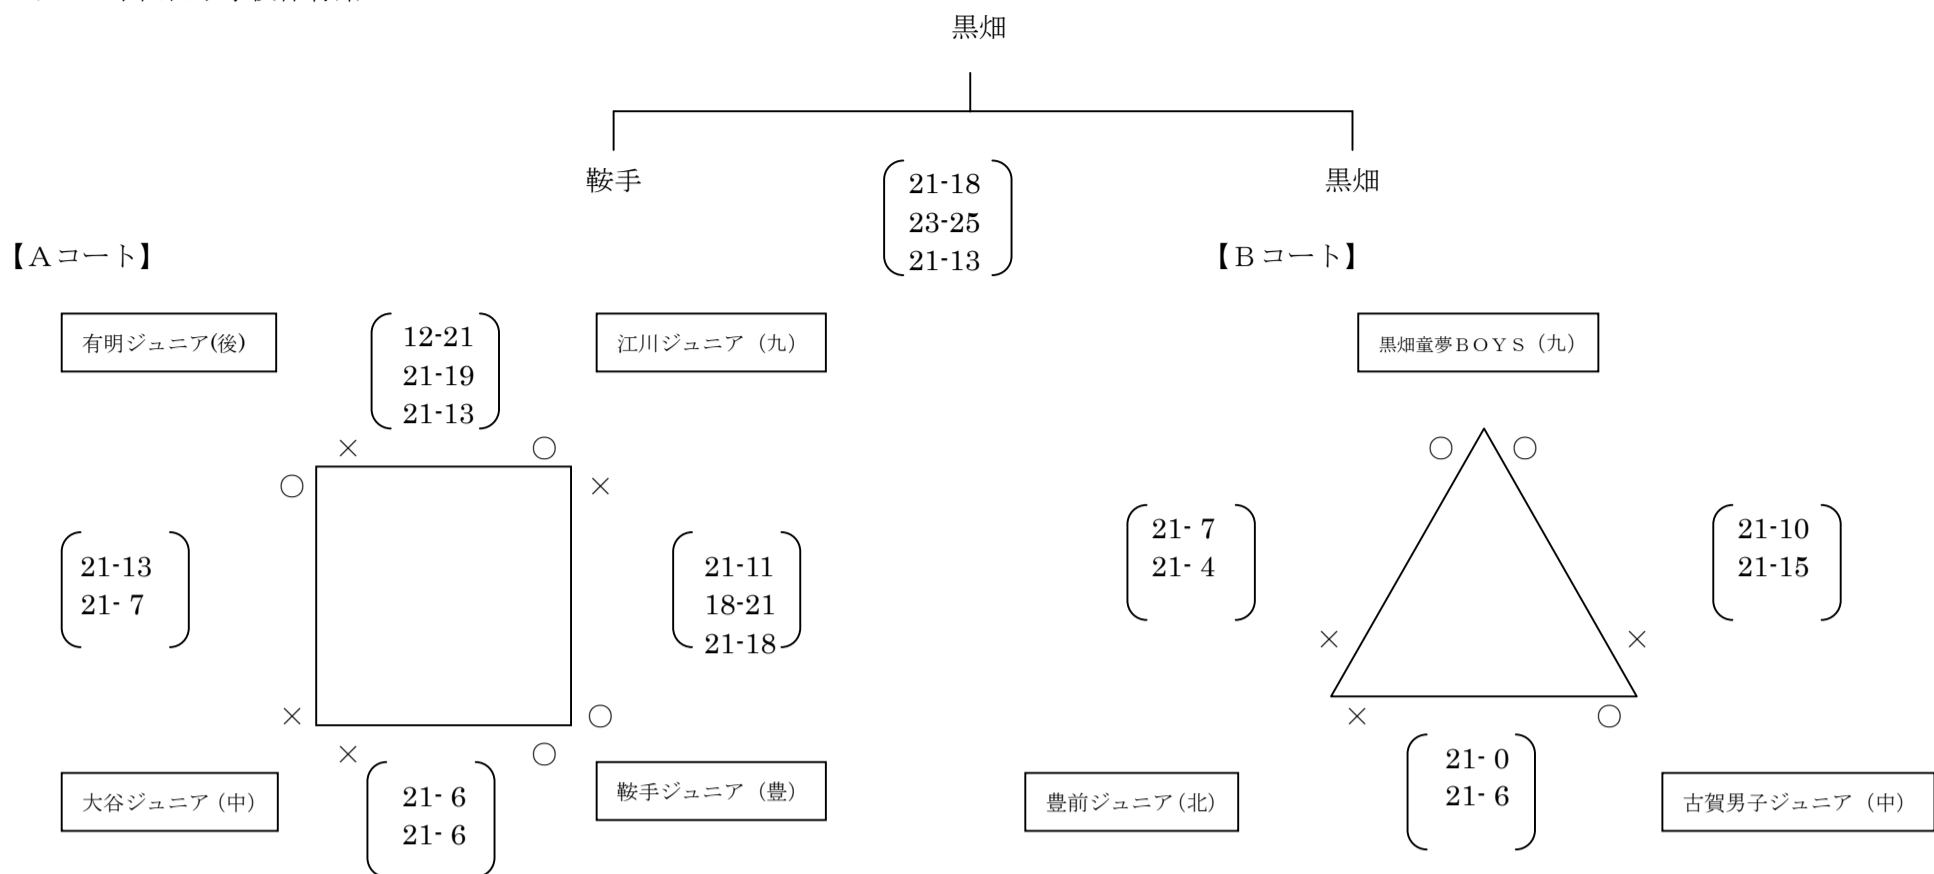

第17回 とびうめカップ 福岡県バレーボール小学生大会組合せ

【男子の部】

Aパート 下山田小学校体育館

Bパート 後藤寺中学校体育館Aコート

Cパート 後藤寺中学校体育館Bコート

第17回 とびうめカップ 福岡県バレーボール小学生大会組合せ  
 【女子の部】  
 Dパート 川崎B&G体育館

Eパート 猪位金中学校体育館

Fパート 川崎中央体育館