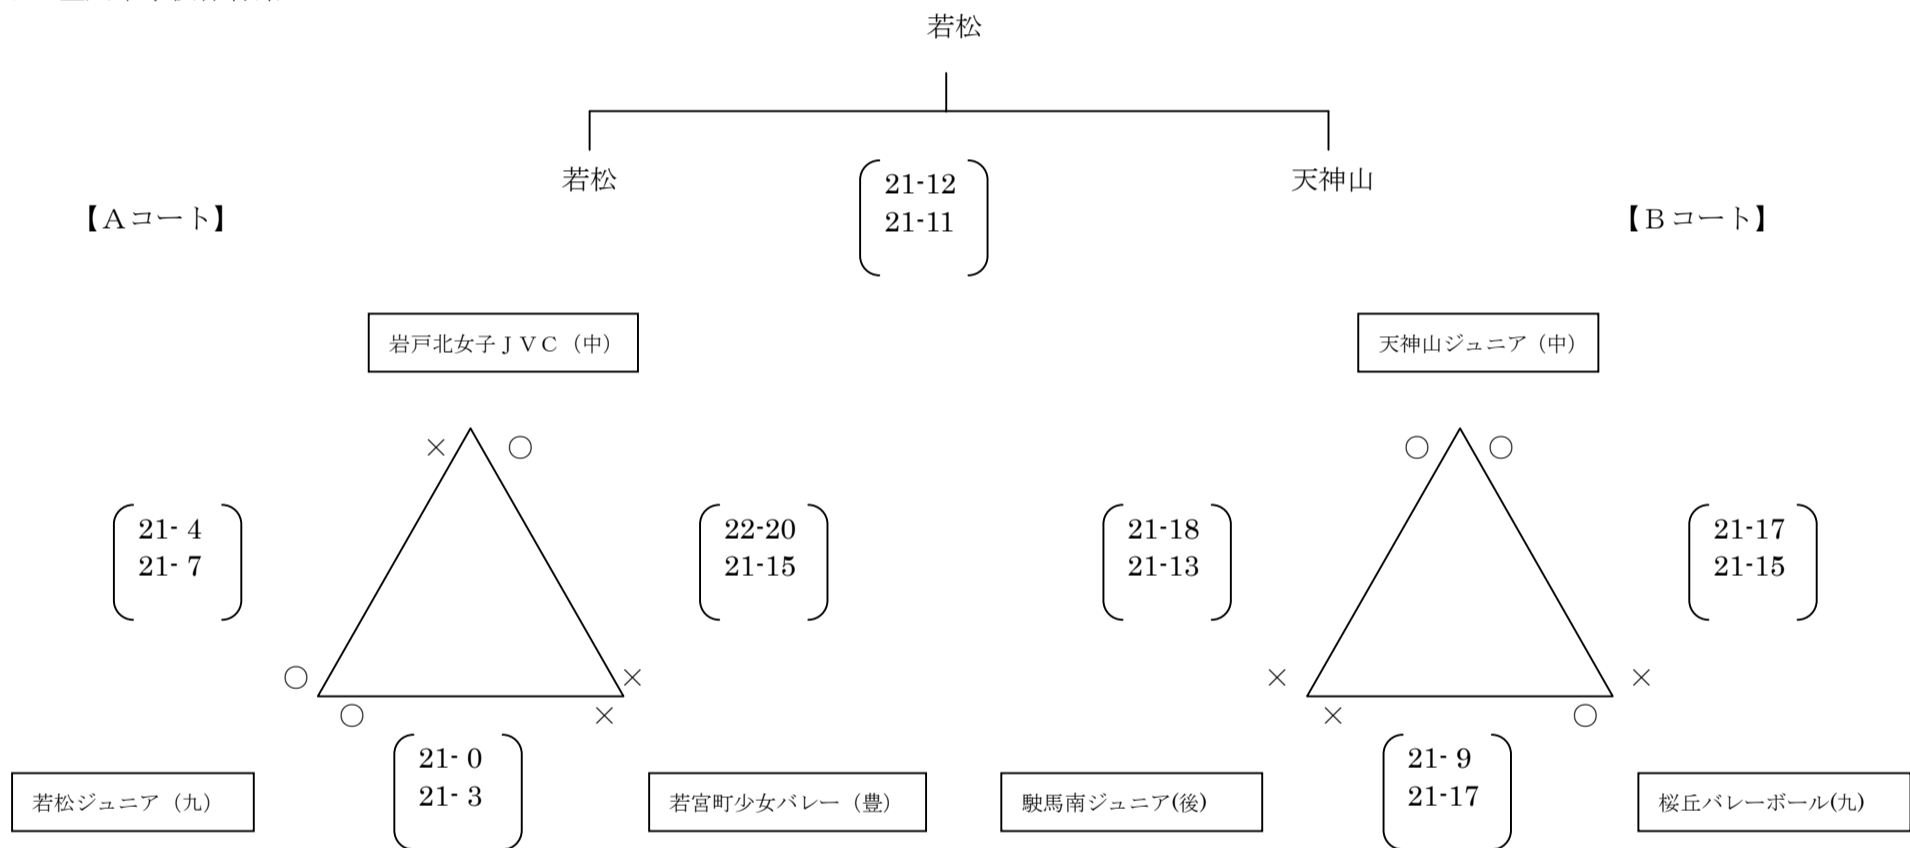

Qパート 金川中学校体育館