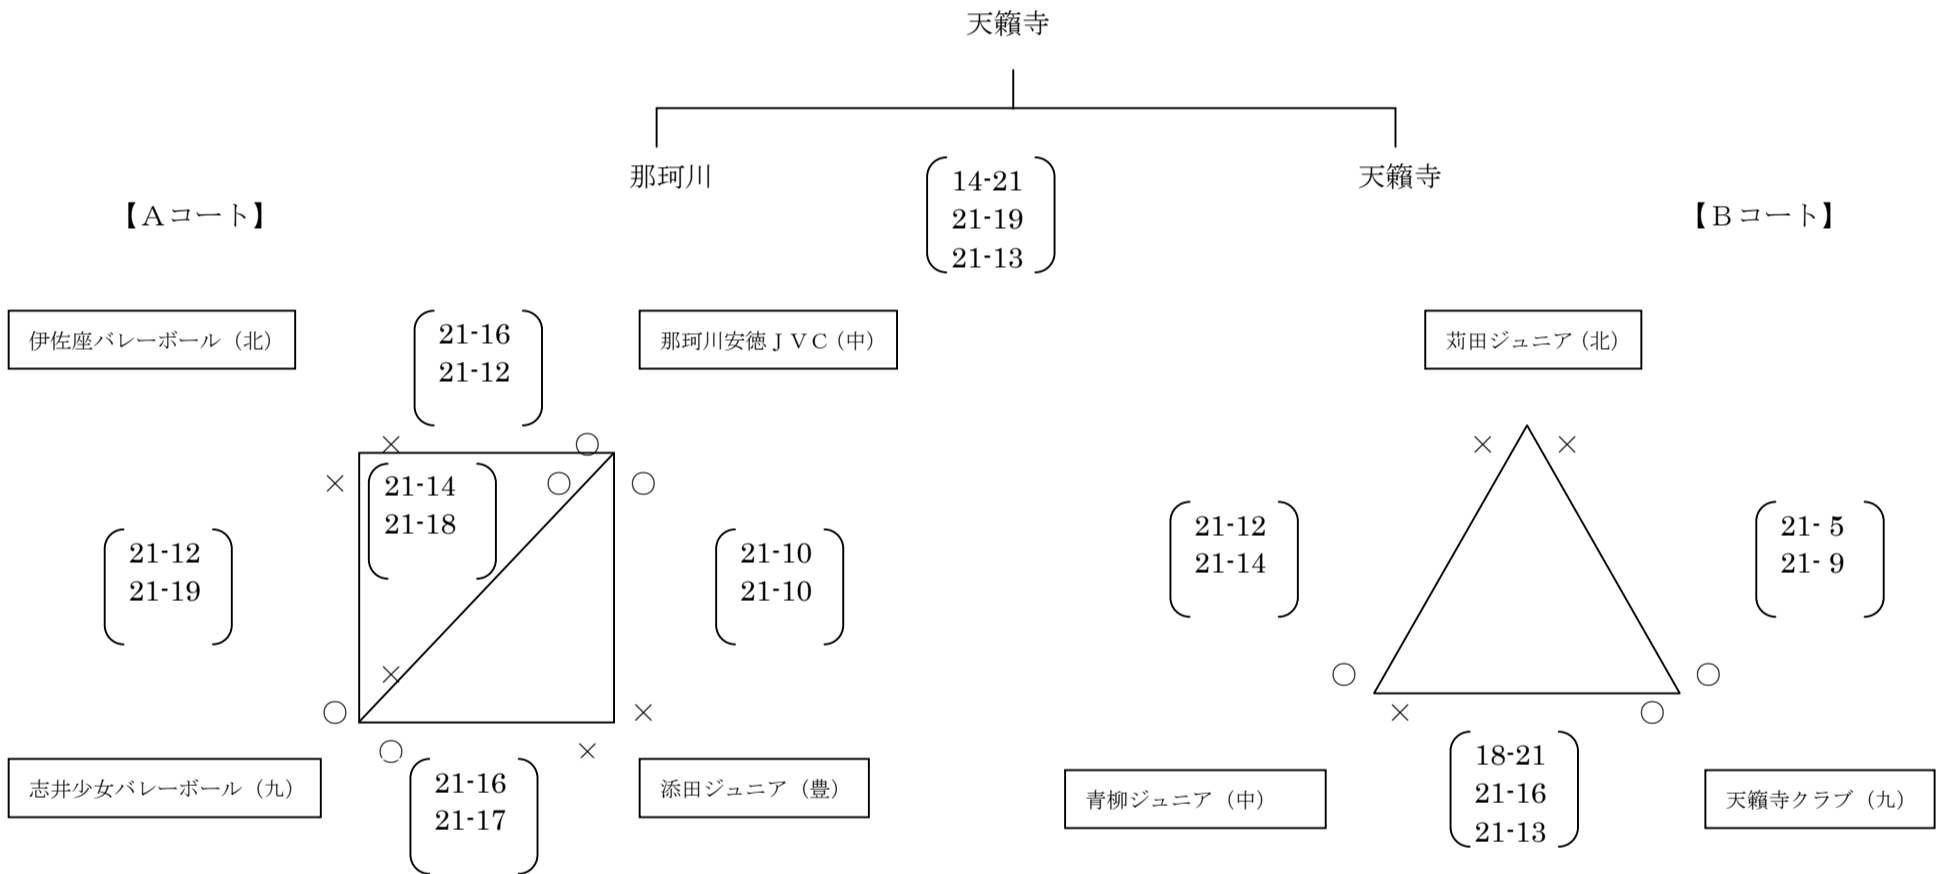

Hパート 添田ドーム体育館