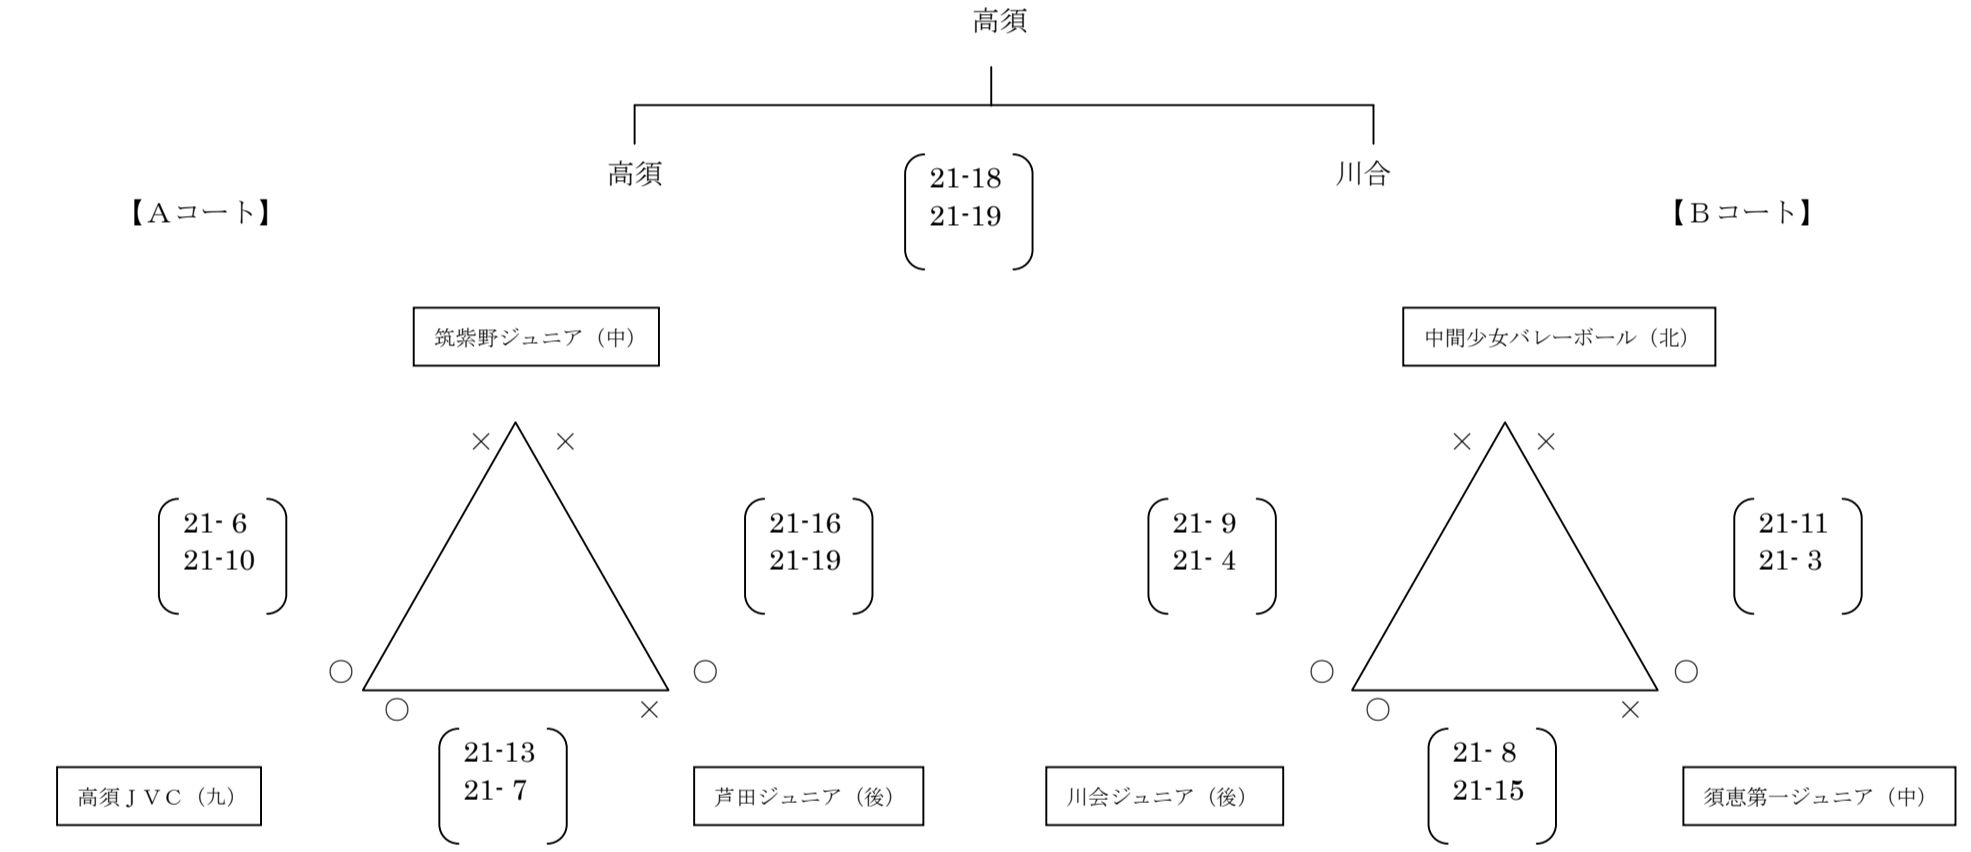

Nパート 碓井小学校体育館