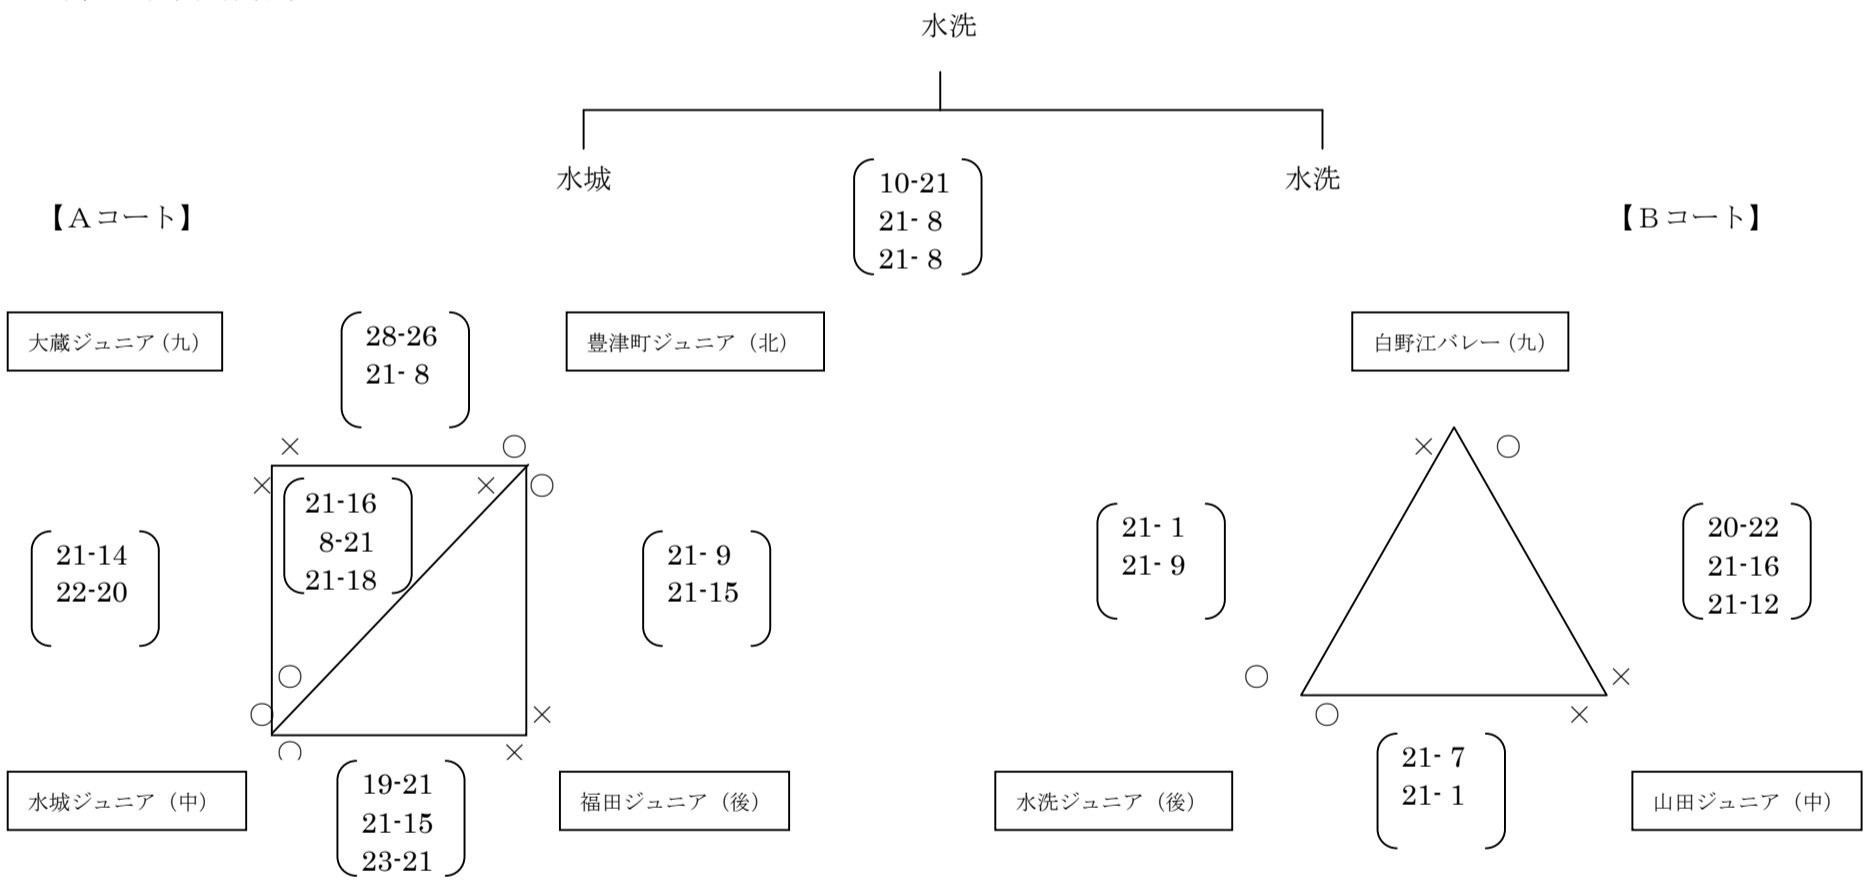

第17回 とびうめカップ 福岡県バレーボール小学生大会組合せ

【男子の部】

Aパート 下山田小学校体育館

Bパート 後藤寺中学校体育館Aコート

Cパート 後藤寺中学校体育館Bコート

第17回 とびうめカップ 福岡県バレーボール小学生大会組合せ  
 【女子の部】  
 Dパート 川崎B&G体育館

Eパート 猪位金中学校体育館

Fパート 川崎中央体育館