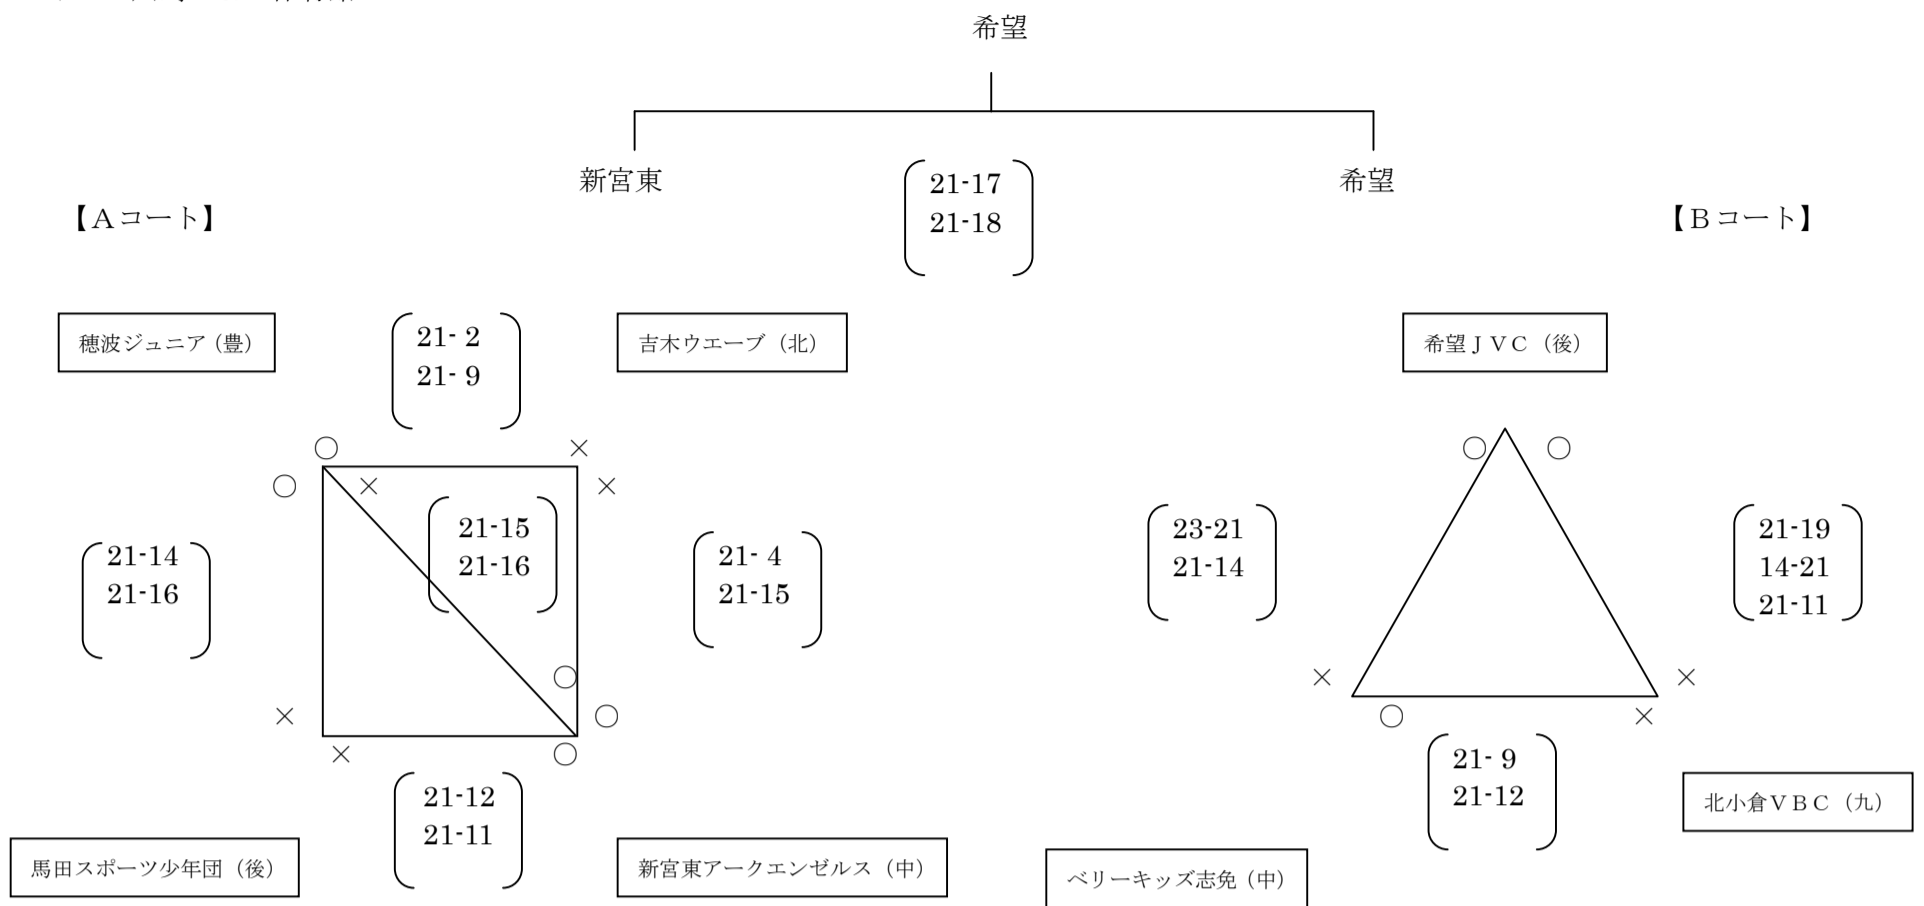

第17回 とびうめカップ 福岡県バレーボール小学生大会組合せ

【男子の部】

Aパート 下山田小学校体育館

Bパート 後藤寺中学校体育館Aコート

Cパート 後藤寺中学校体育館Bコート

第17回 とびうめカップ 福岡県バレーボール小学生大会組合せ  
 【女子の部】  
 Dパート 川崎B&G体育館

Eパート 猪位金中学校体育館

Fパート 川崎中央体育館