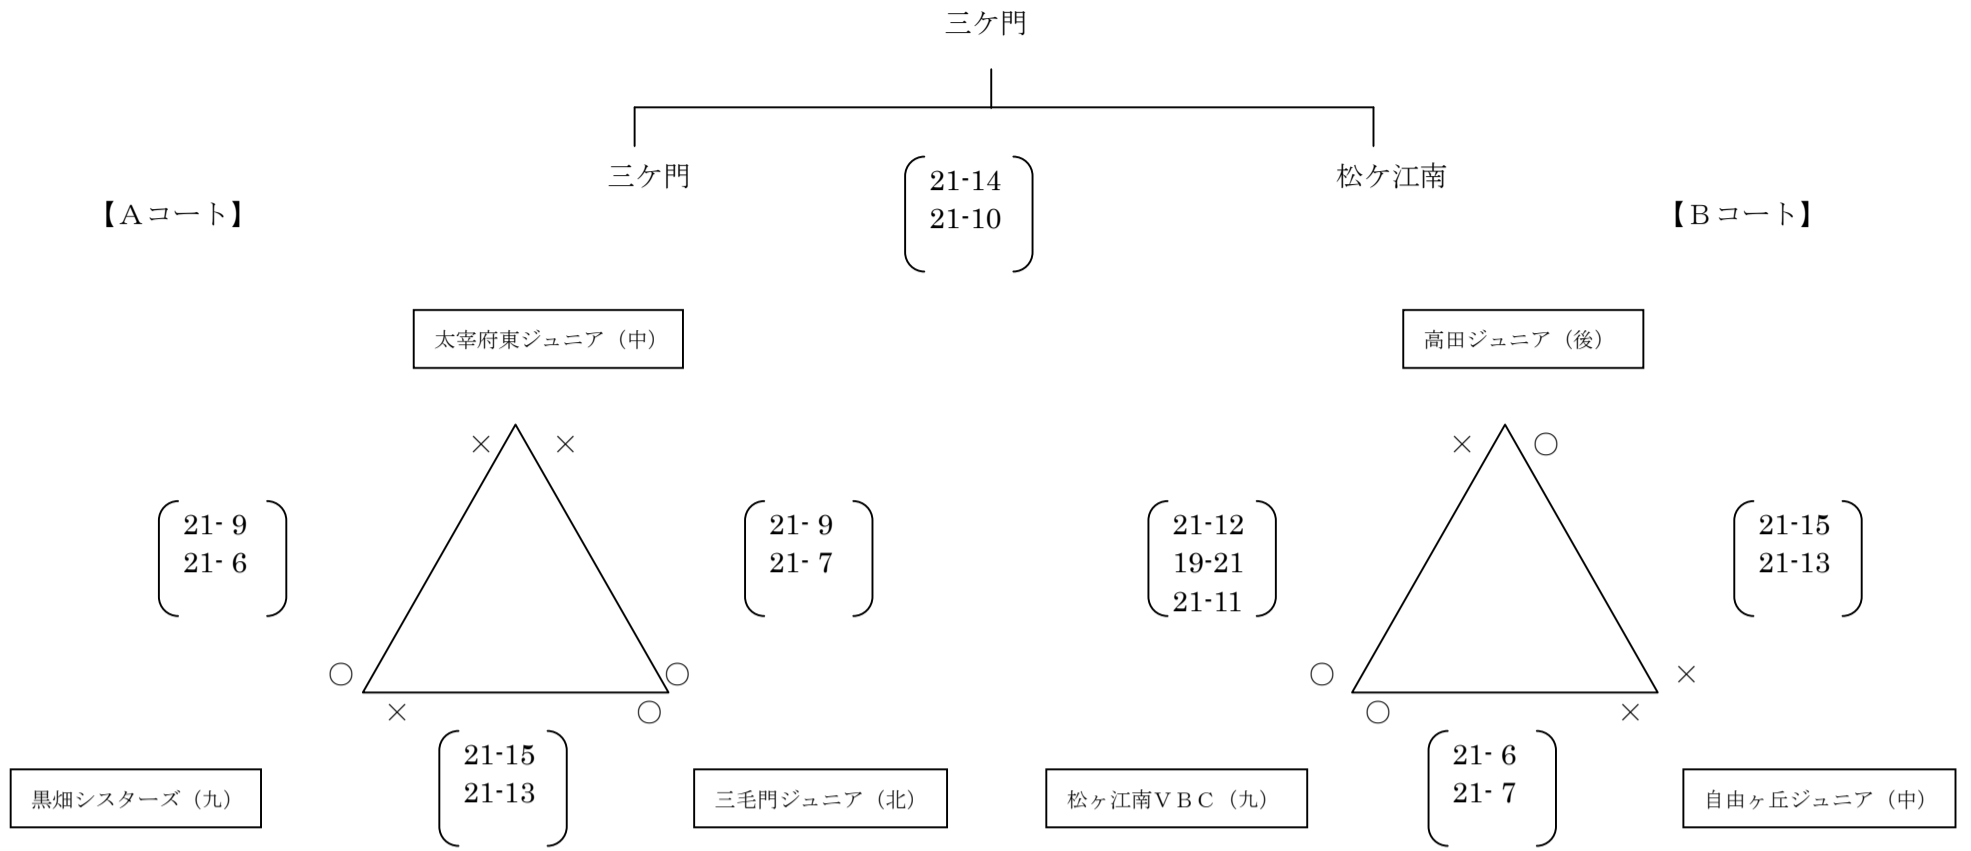

Mパート 鎮西中学校体育館