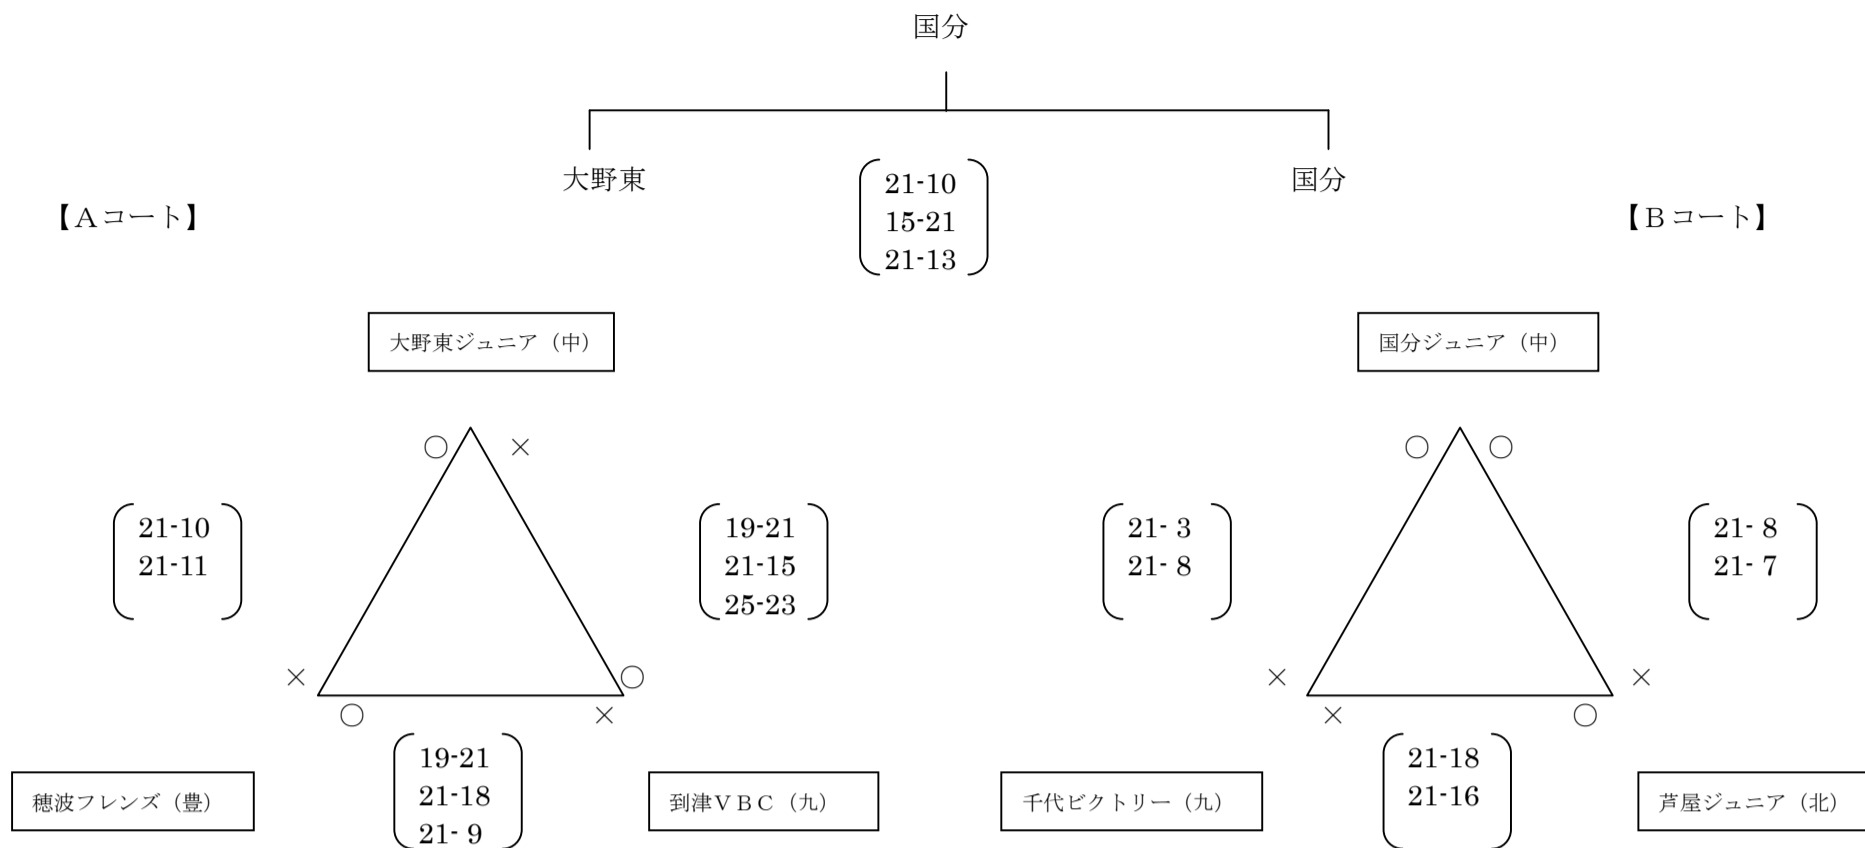

Pパート 添田町民体育館