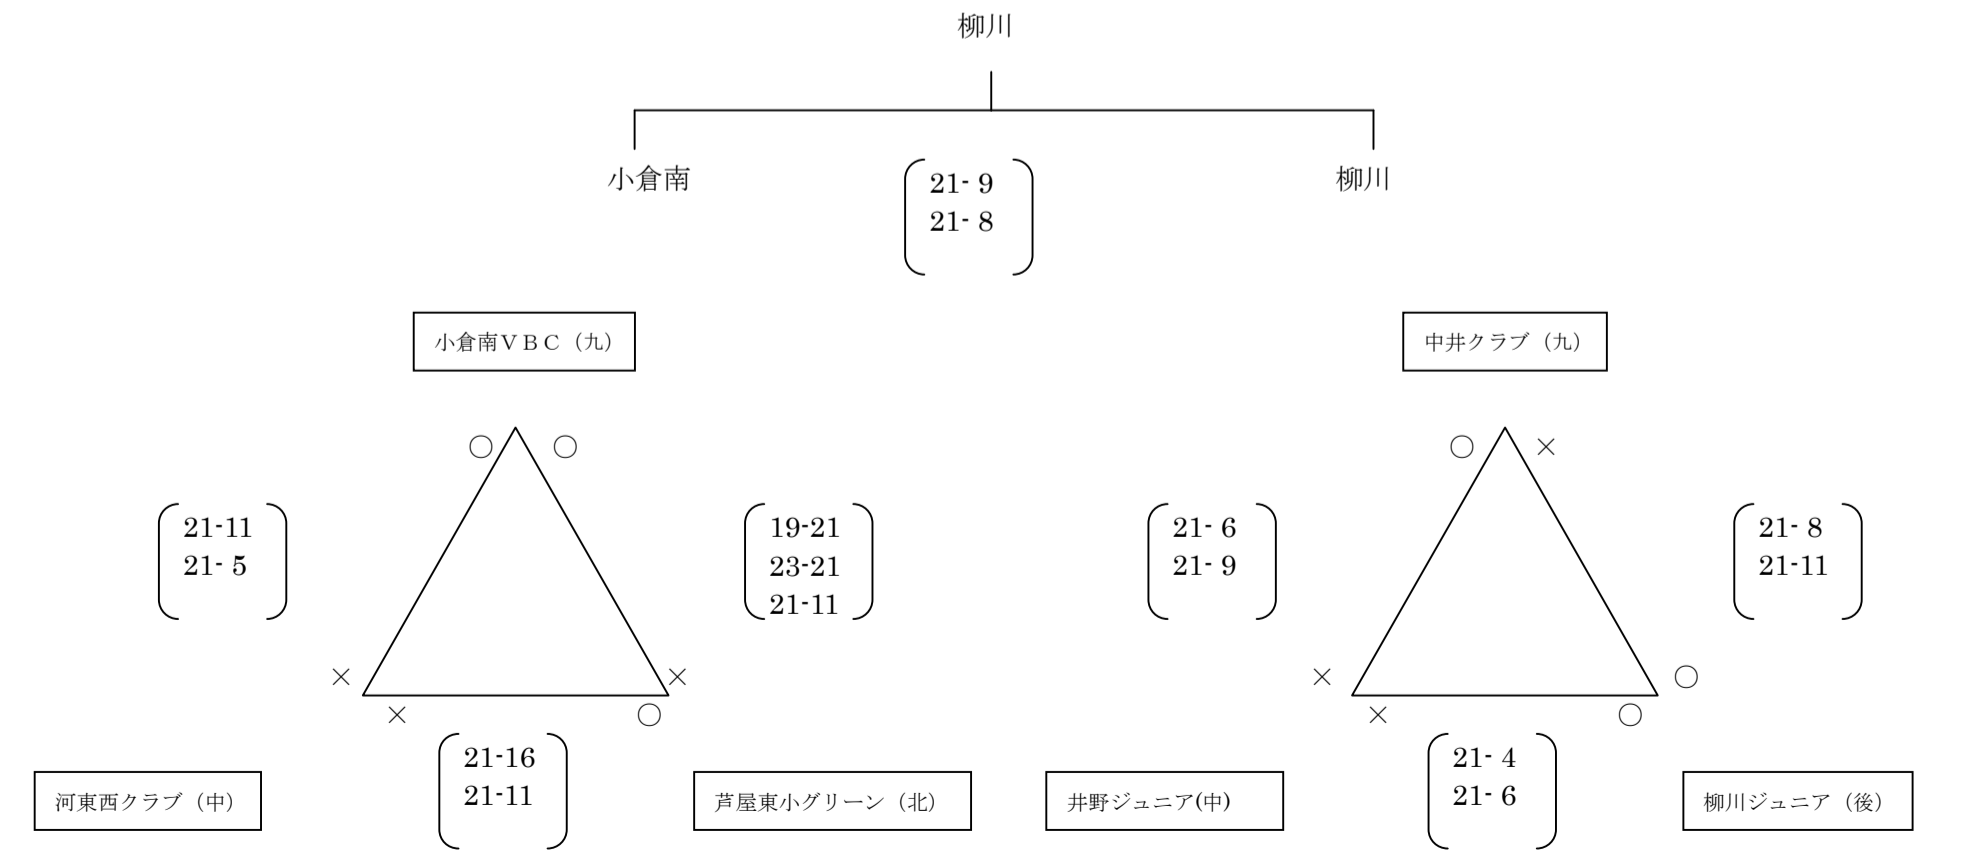

Oパート 香春町民体育館Aコート