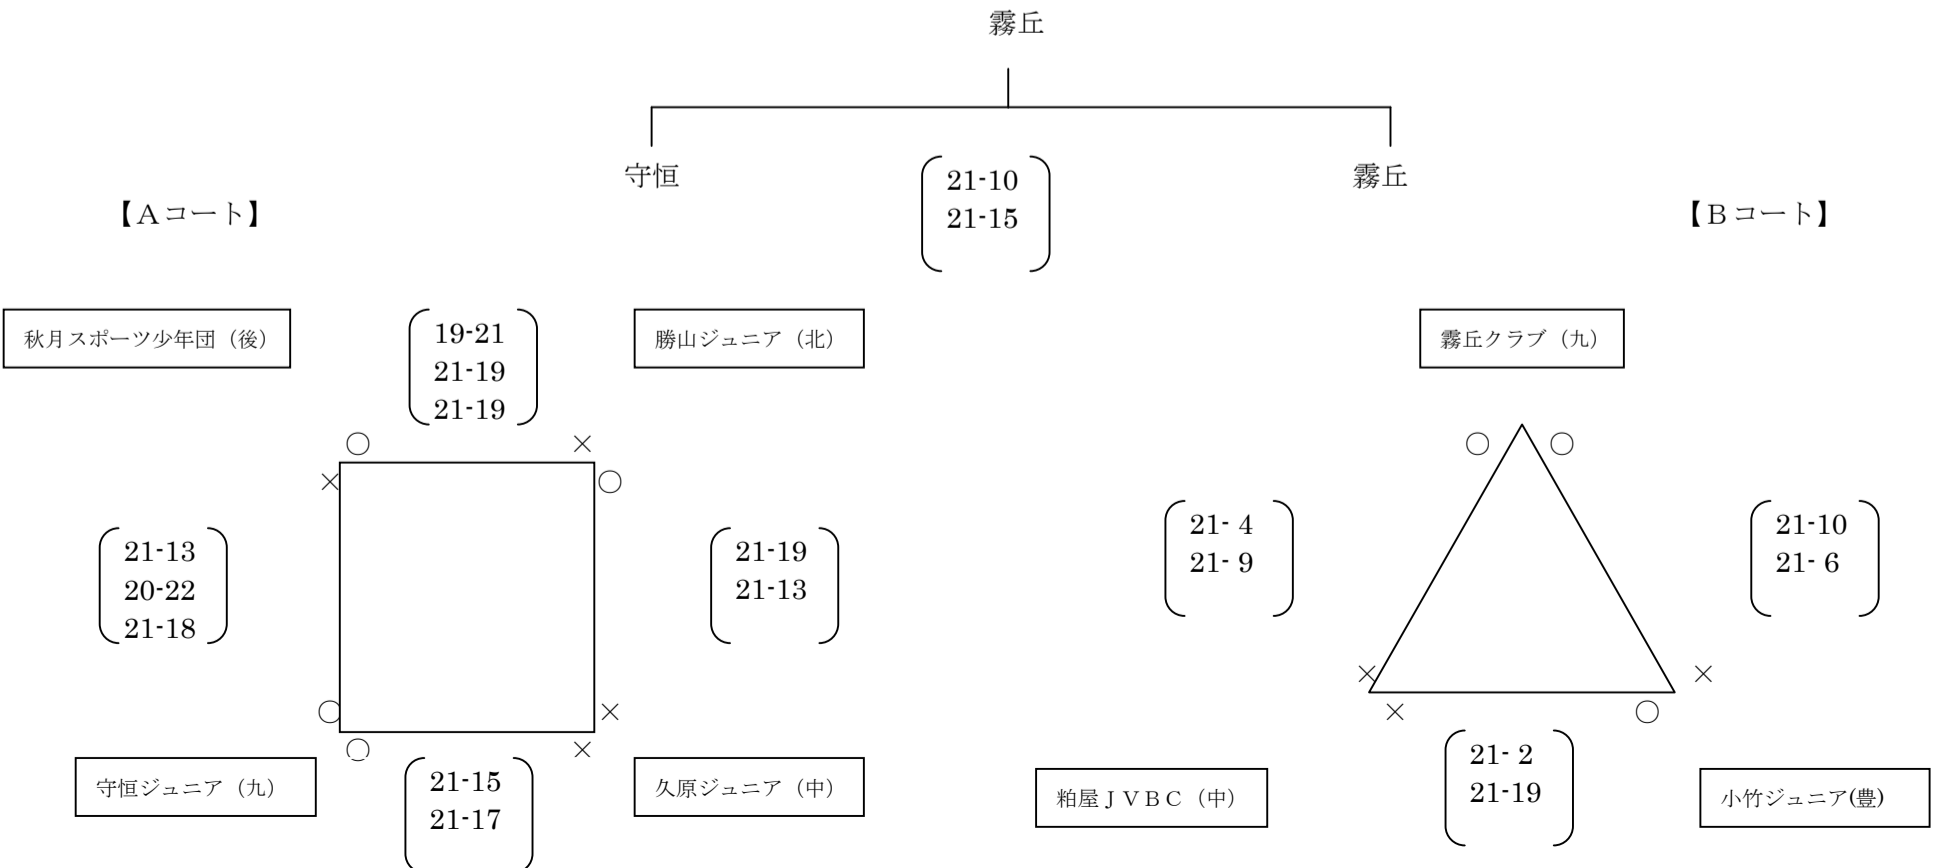

第17回 とびうめカップ 福岡県バレーボール小学生大会組合せ

【男子の部】

Aパート 下山田小学校体育館

Bパート 後藤寺中学校体育館Aコート

Cパート 後藤寺中学校体育館Bコート

第17回 とびうめカップ 福岡県バレーボール小学生大会組合せ  
 【女子の部】  
 Dパート 川崎B&G体育館

Eパート 猪位金中学校体育館

Fパート 川崎中央体育館