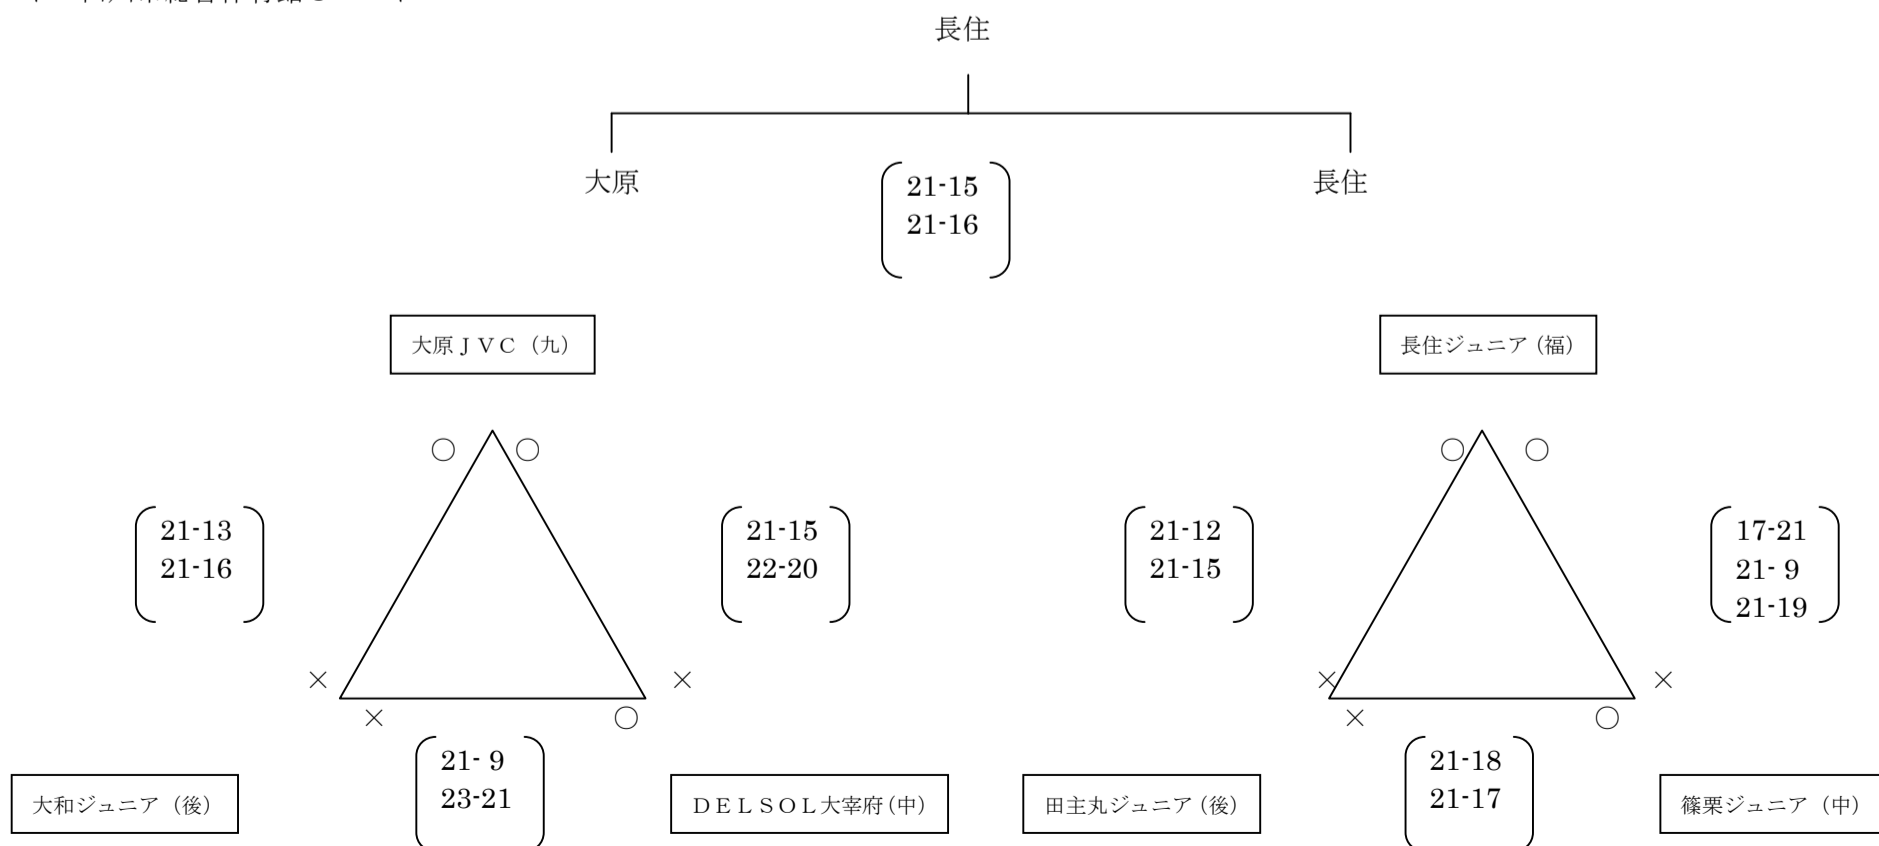

Lパート 田川市総合体育館Cコート