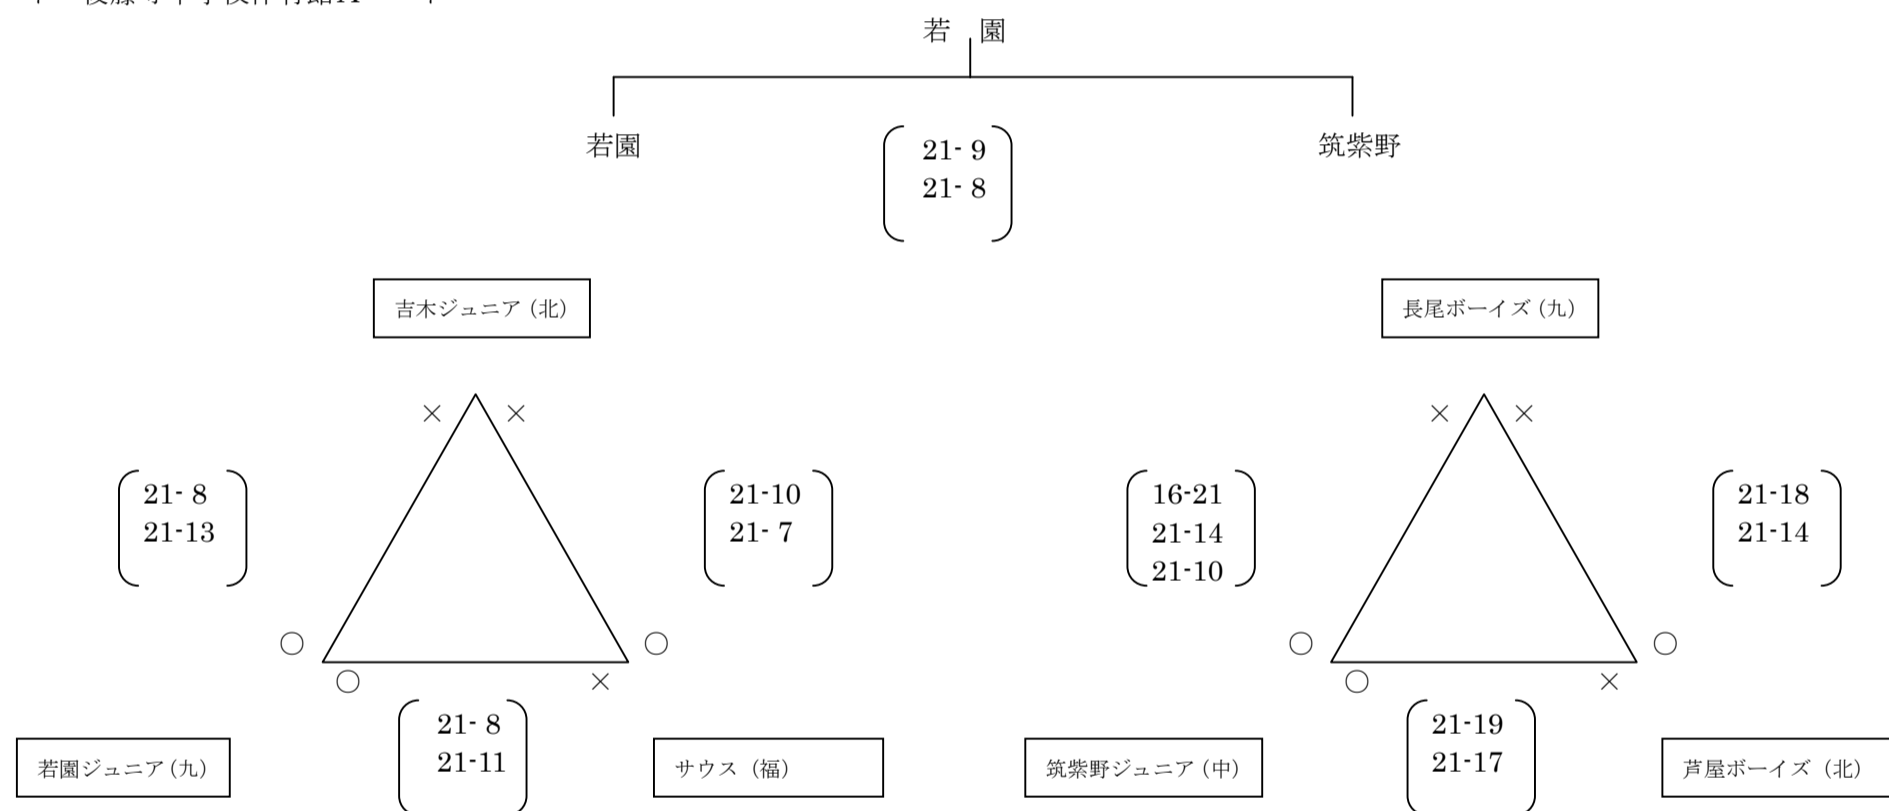

第17回 とびうめカップ 福岡県バレーボール小学生大会組合せ

【男子の部】

Aパート 下山田小学校体育館

Bパート 後藤寺中学校体育館Aコート

Cパート 後藤寺中学校体育館Bコート

第17回 とびうめカップ 福岡県バレーボール小学生大会組合せ  
 【女子の部】  
 Dパート 川崎B&G体育館

Eパート 猪位金中学校体育館

Fパート 川崎中央体育館