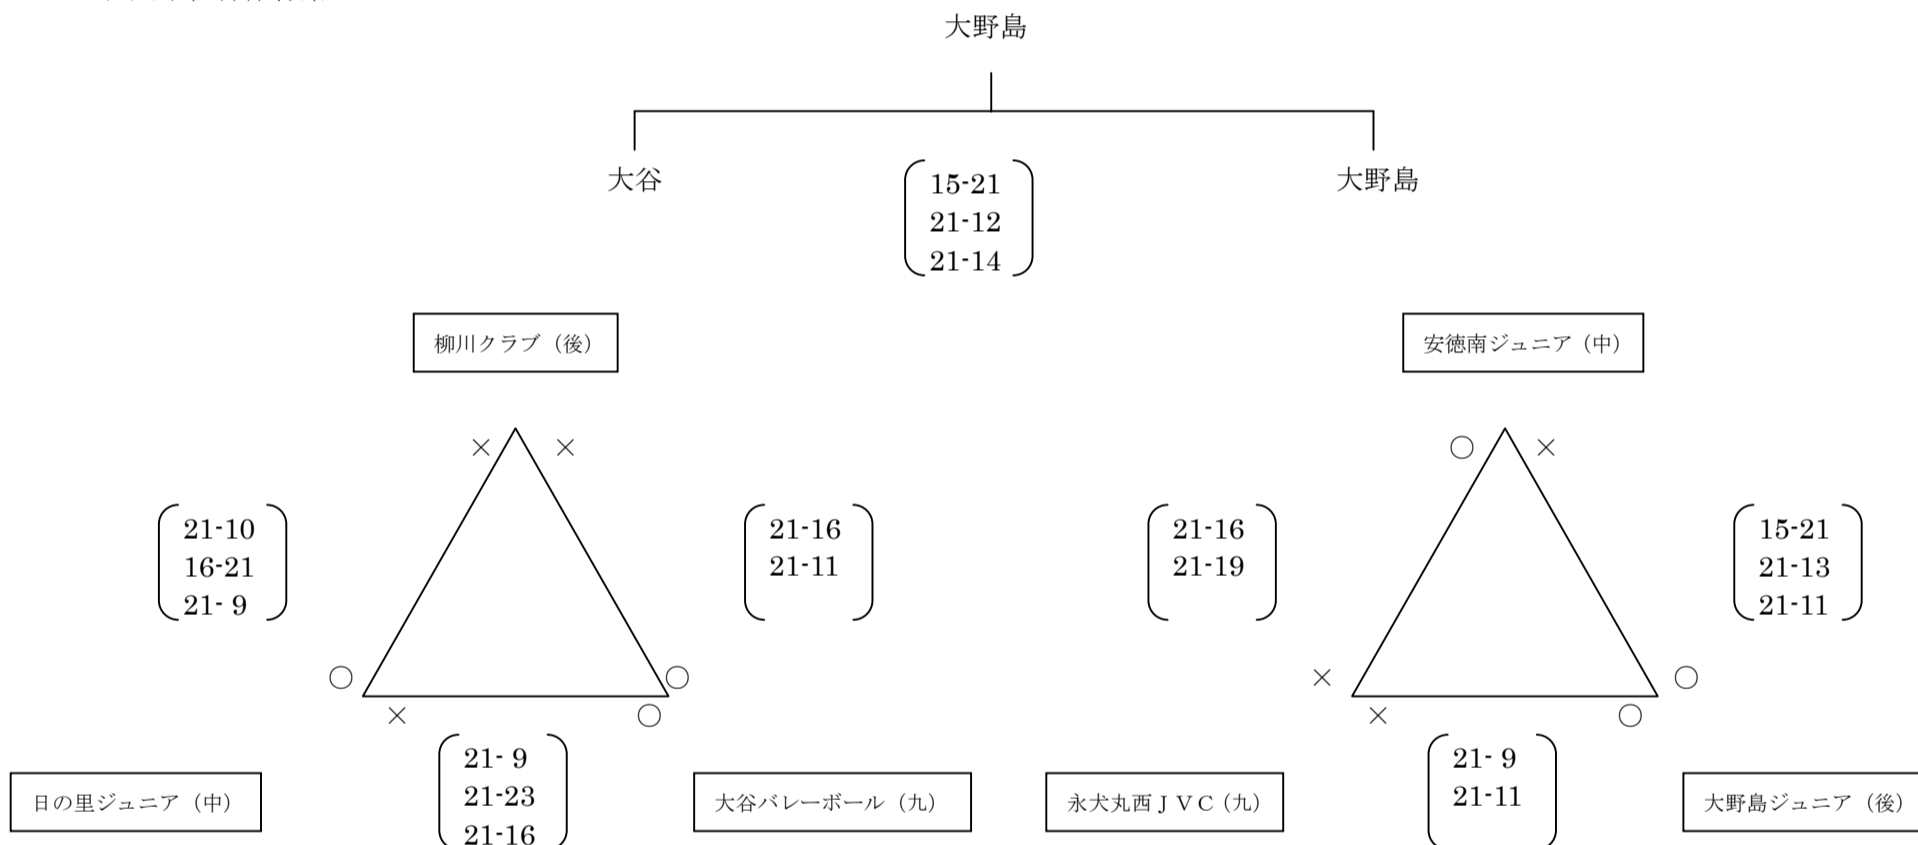

Kパート 田川市総合体育館Bコート