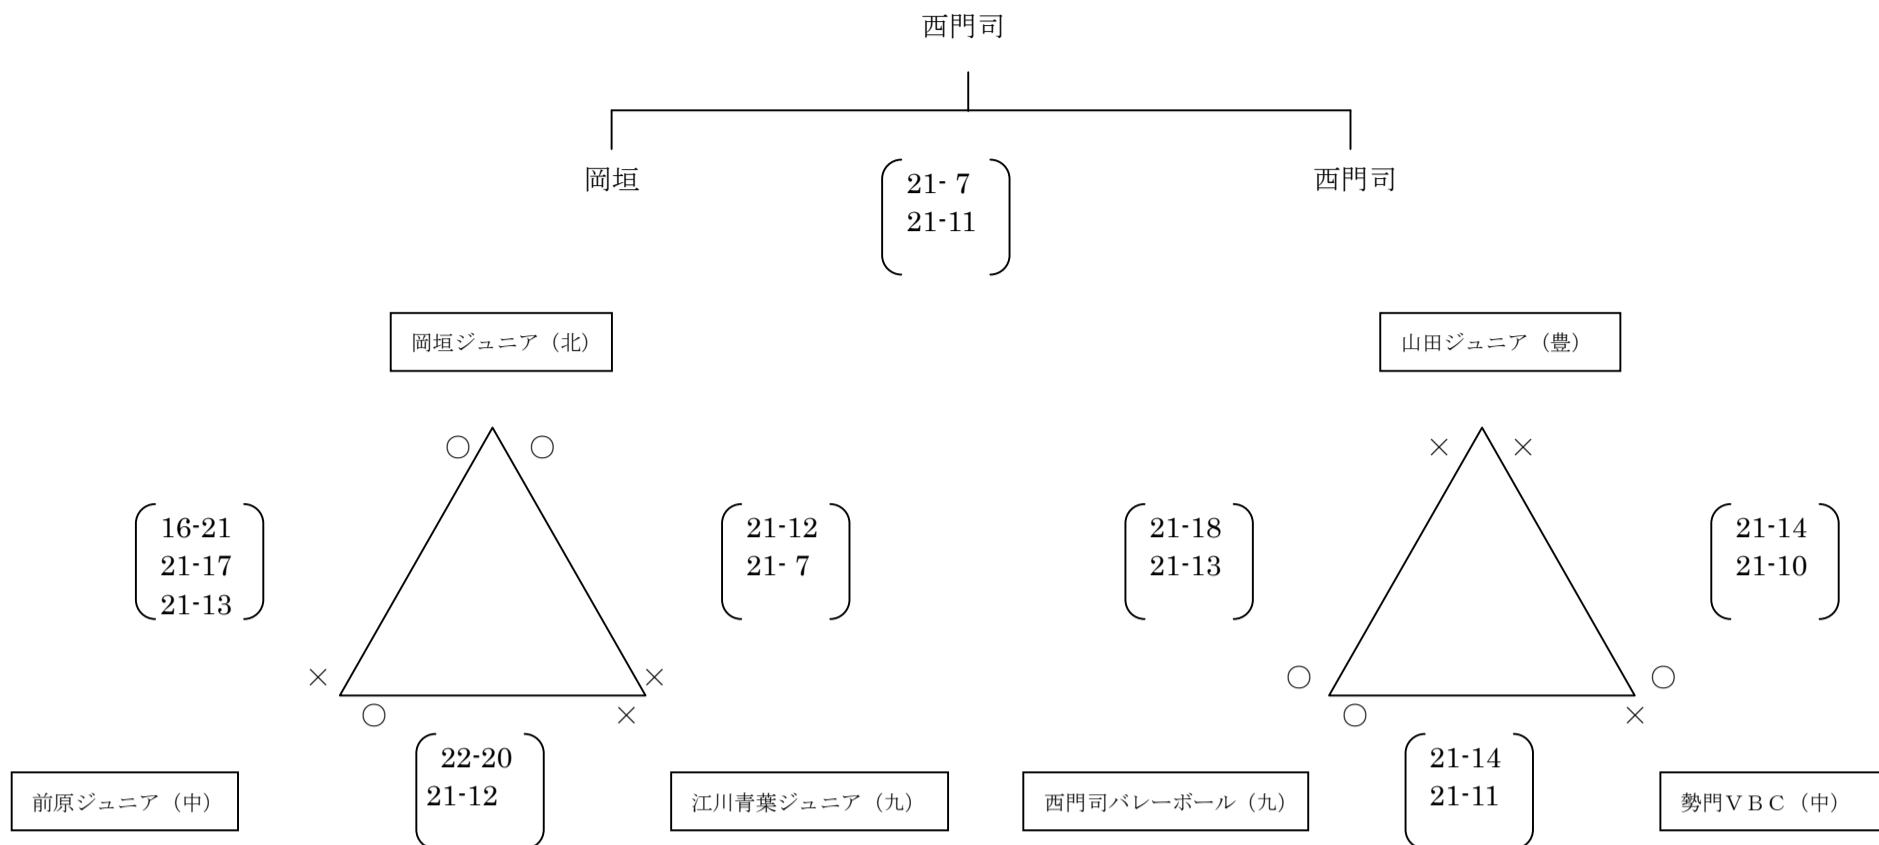

Jパート 田川市総合体育館Aコート