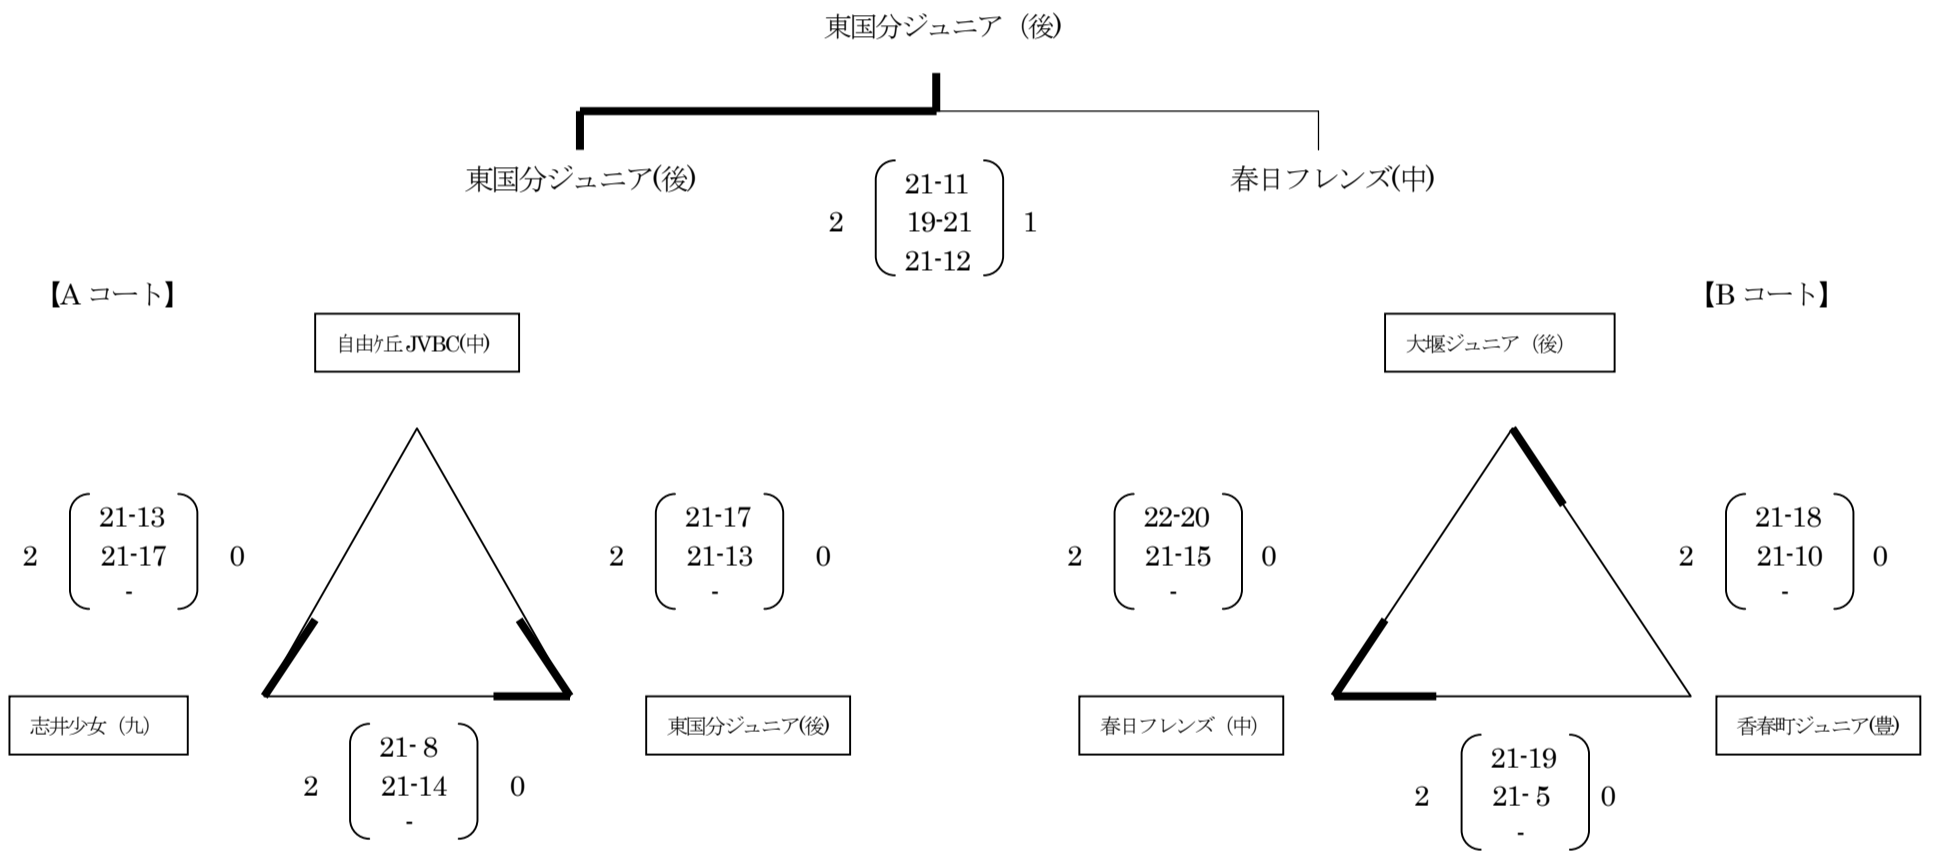

K パート 赤村民体育館