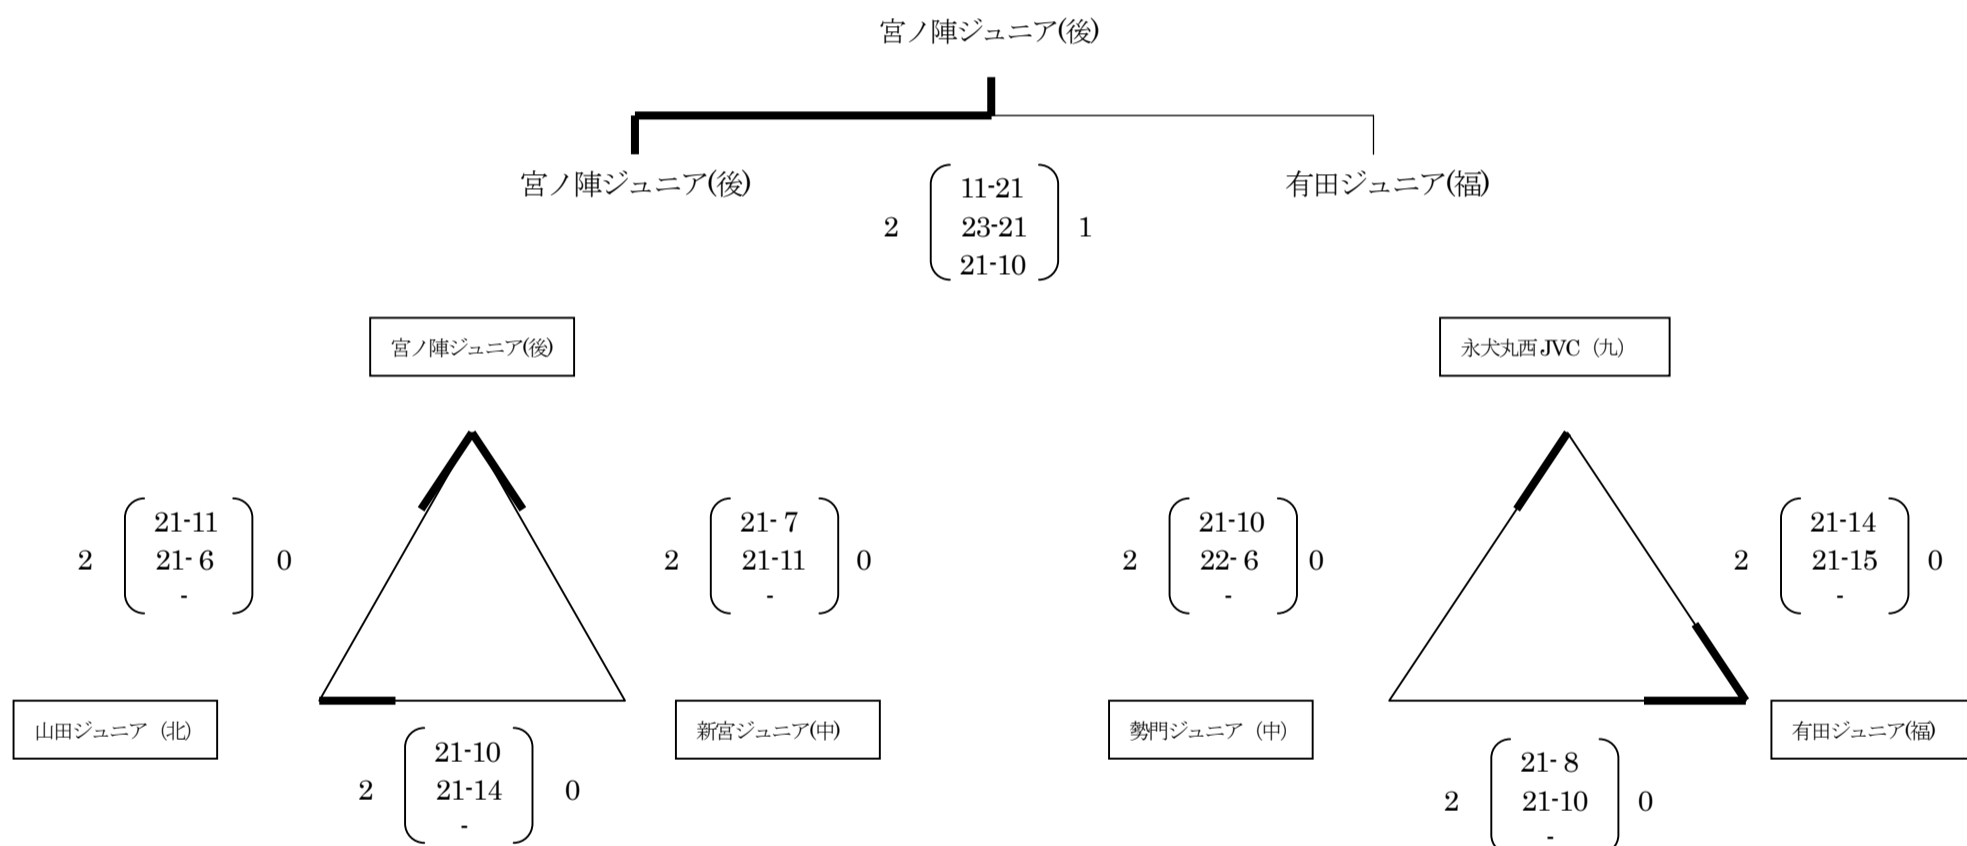

H パート 猪位金中学校Bコート