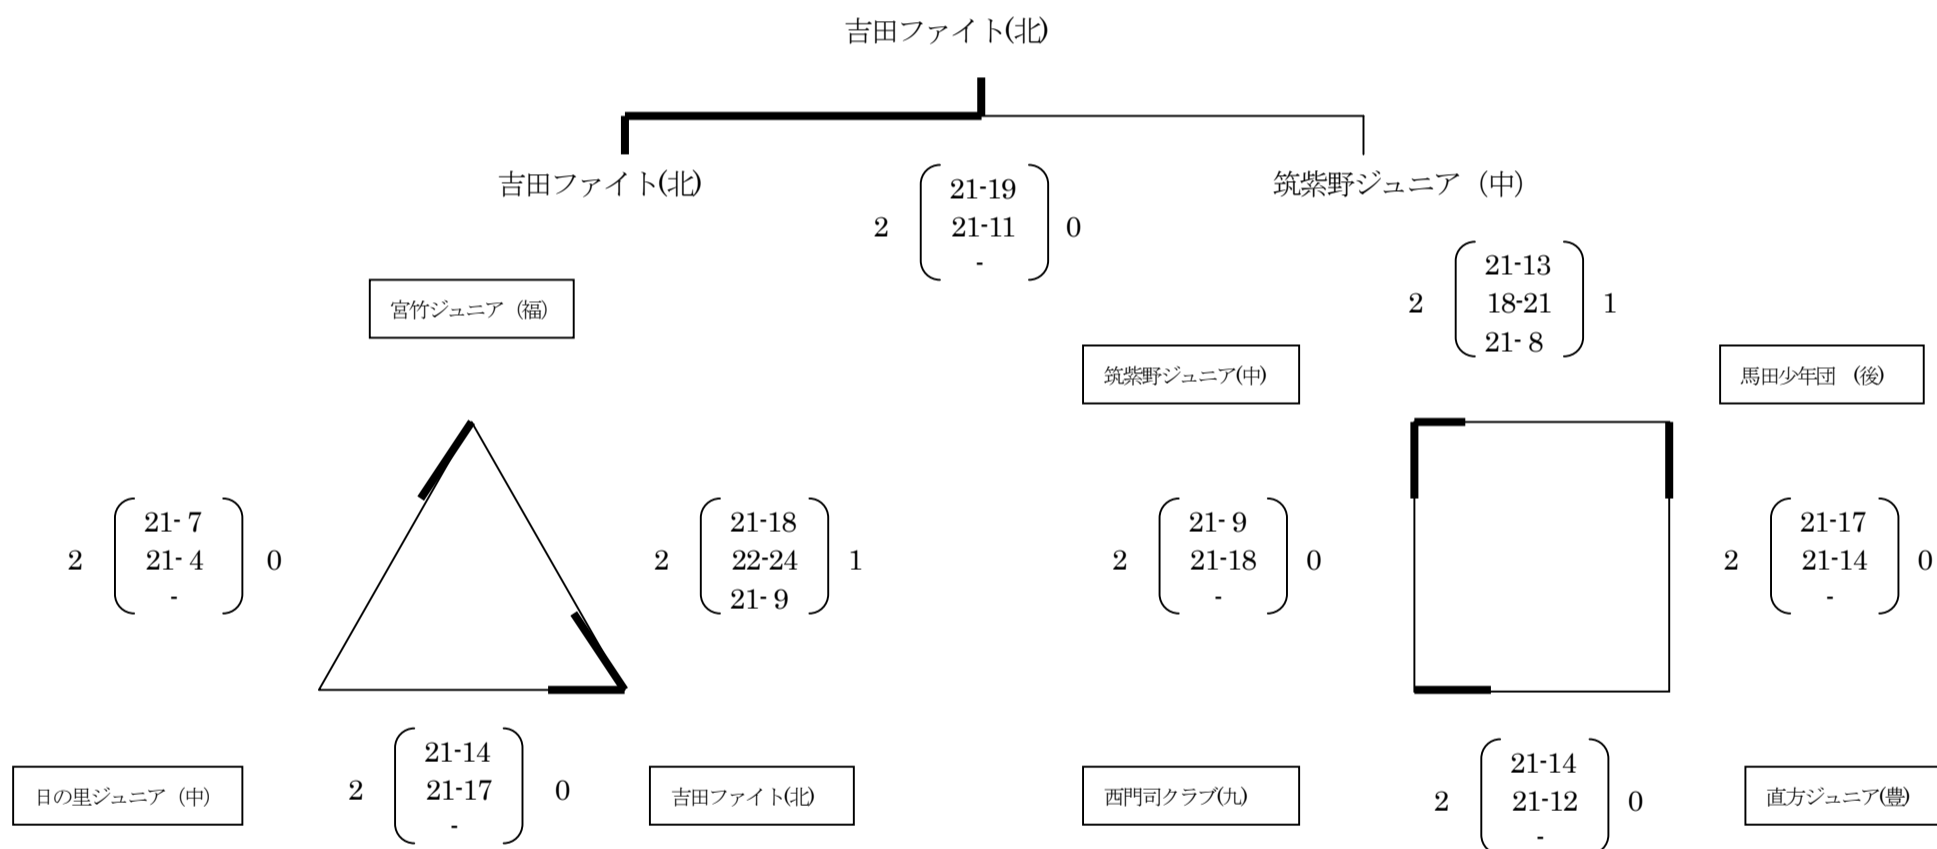

第15回 とびうめカップ 福岡県バレーボール小学生大会組合せ表
【男子の部】

A パート 下山田小学校 Aコート

B パート 下山田小学校 Bコート

C パート 上山田小学校

第15回 とびうめカップ 福岡県バレーボール小学生大会組合せ

【女子の部】

D パート 田川市総合体育館 Bコート

E パート 田川市総合体育館 Cコート