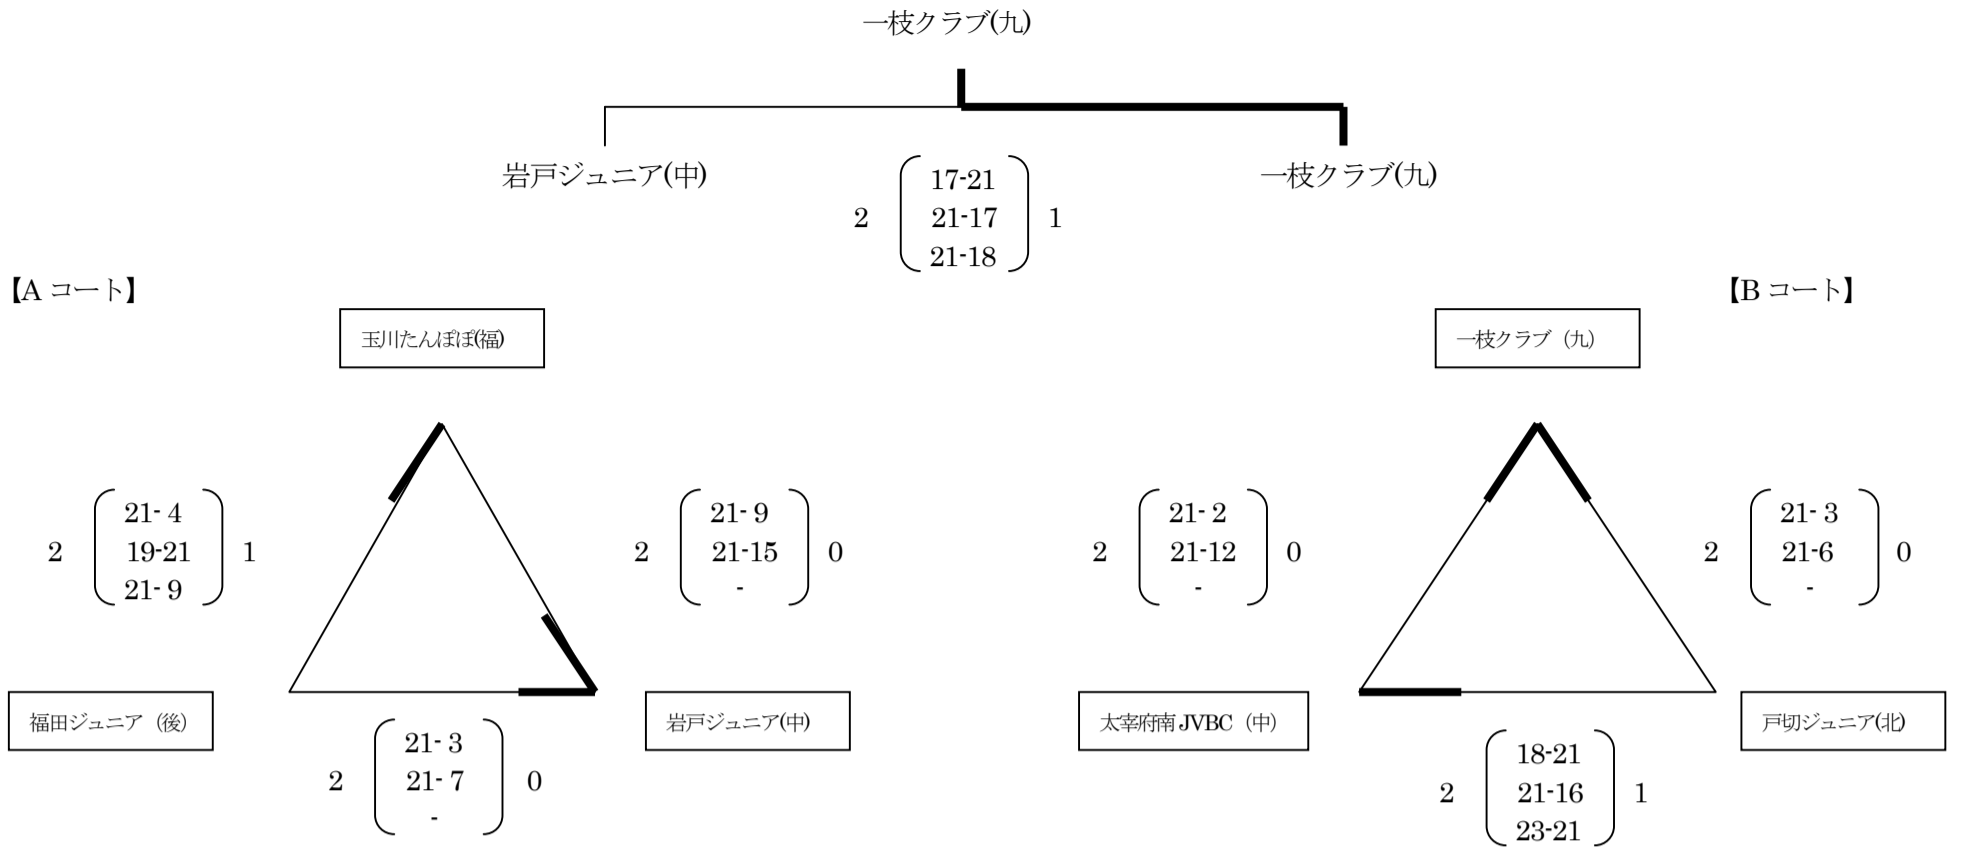

P パート 川崎B&G 体育館