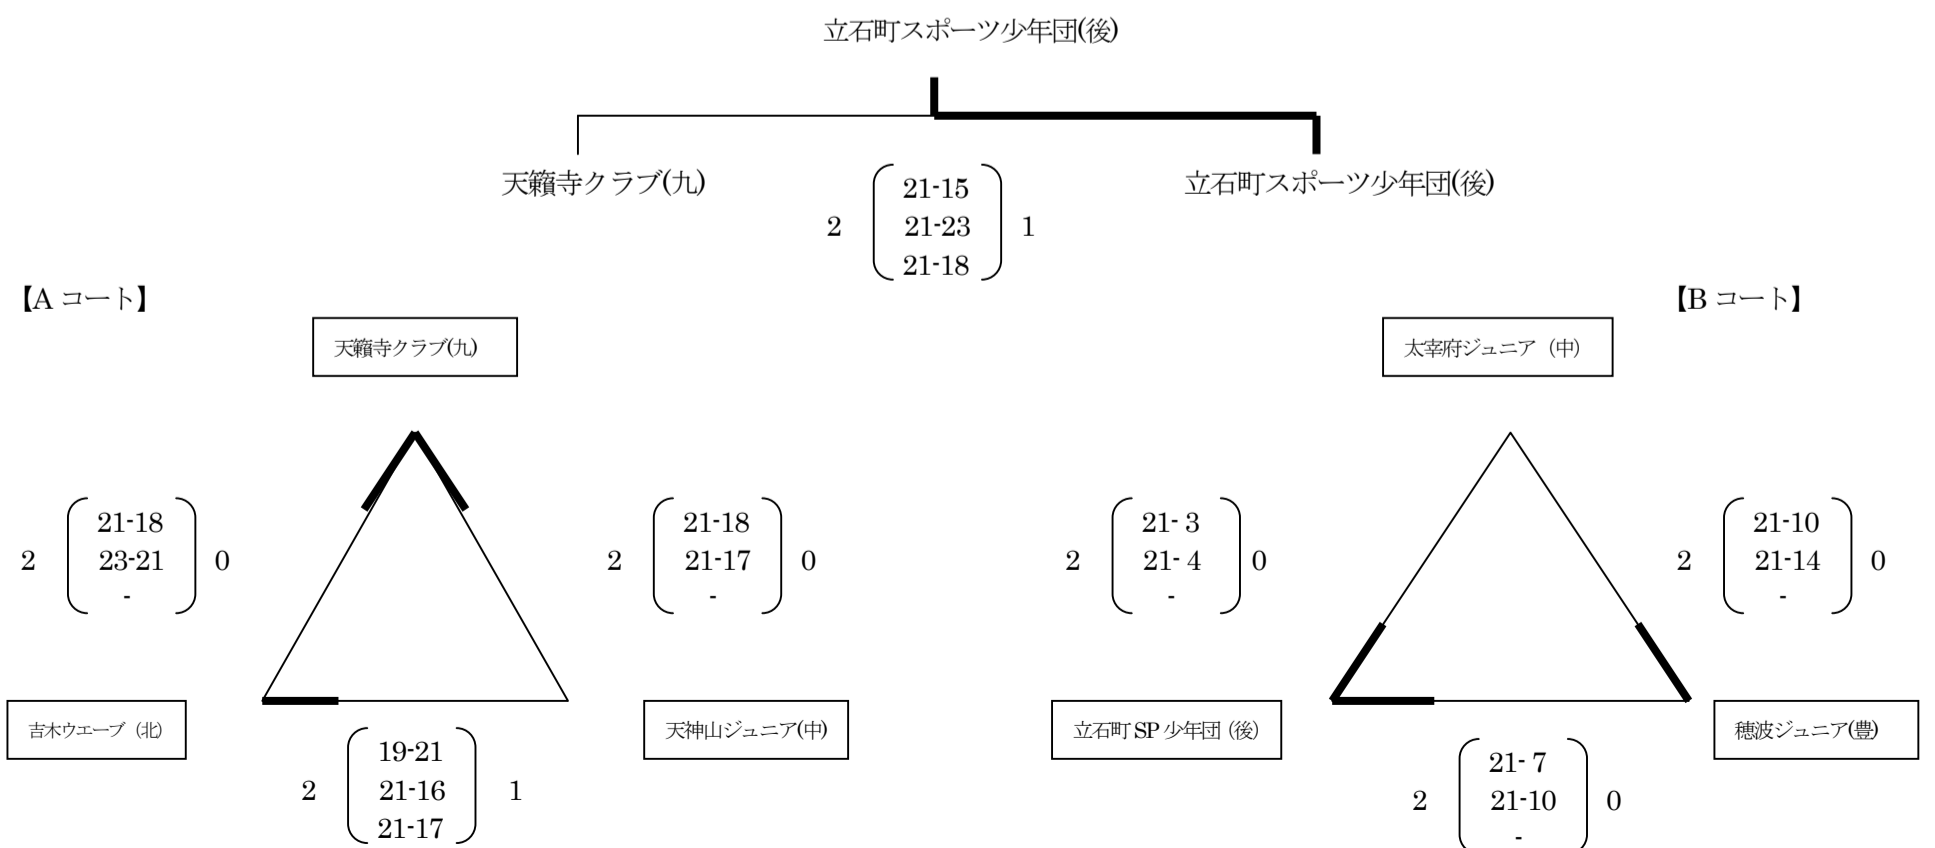

O パート 大任 B&G 体育館