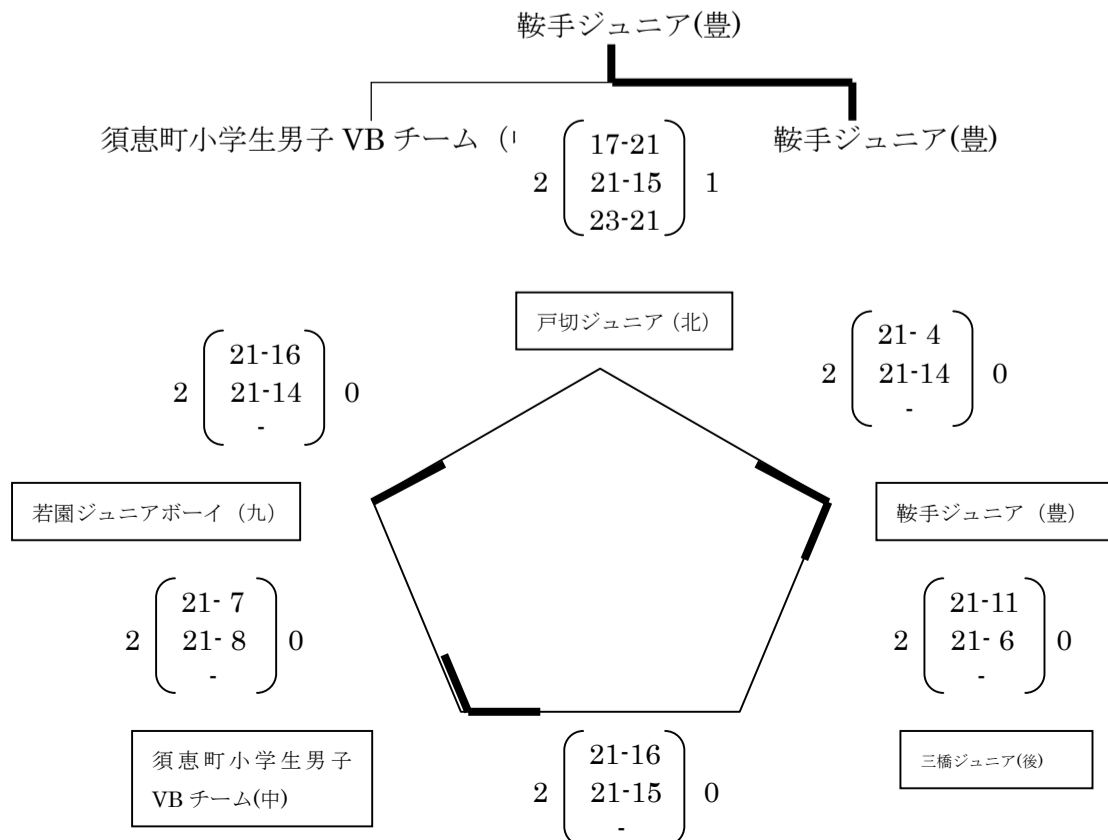

第15回 とびうめカップ 福岡県バレーボール小学生大会組合せ表
【男子の部】

A パート 下山田小学校 Aコート

B パート 下山田小学校 Bコート

C パート 上山田小学校

第15回 とびうめカップ 福岡県バレーボール小学生大会組合せ

【女子の部】

D パート 田川市総合体育館 Bコート

E パート 田川市総合体育館 Cコート