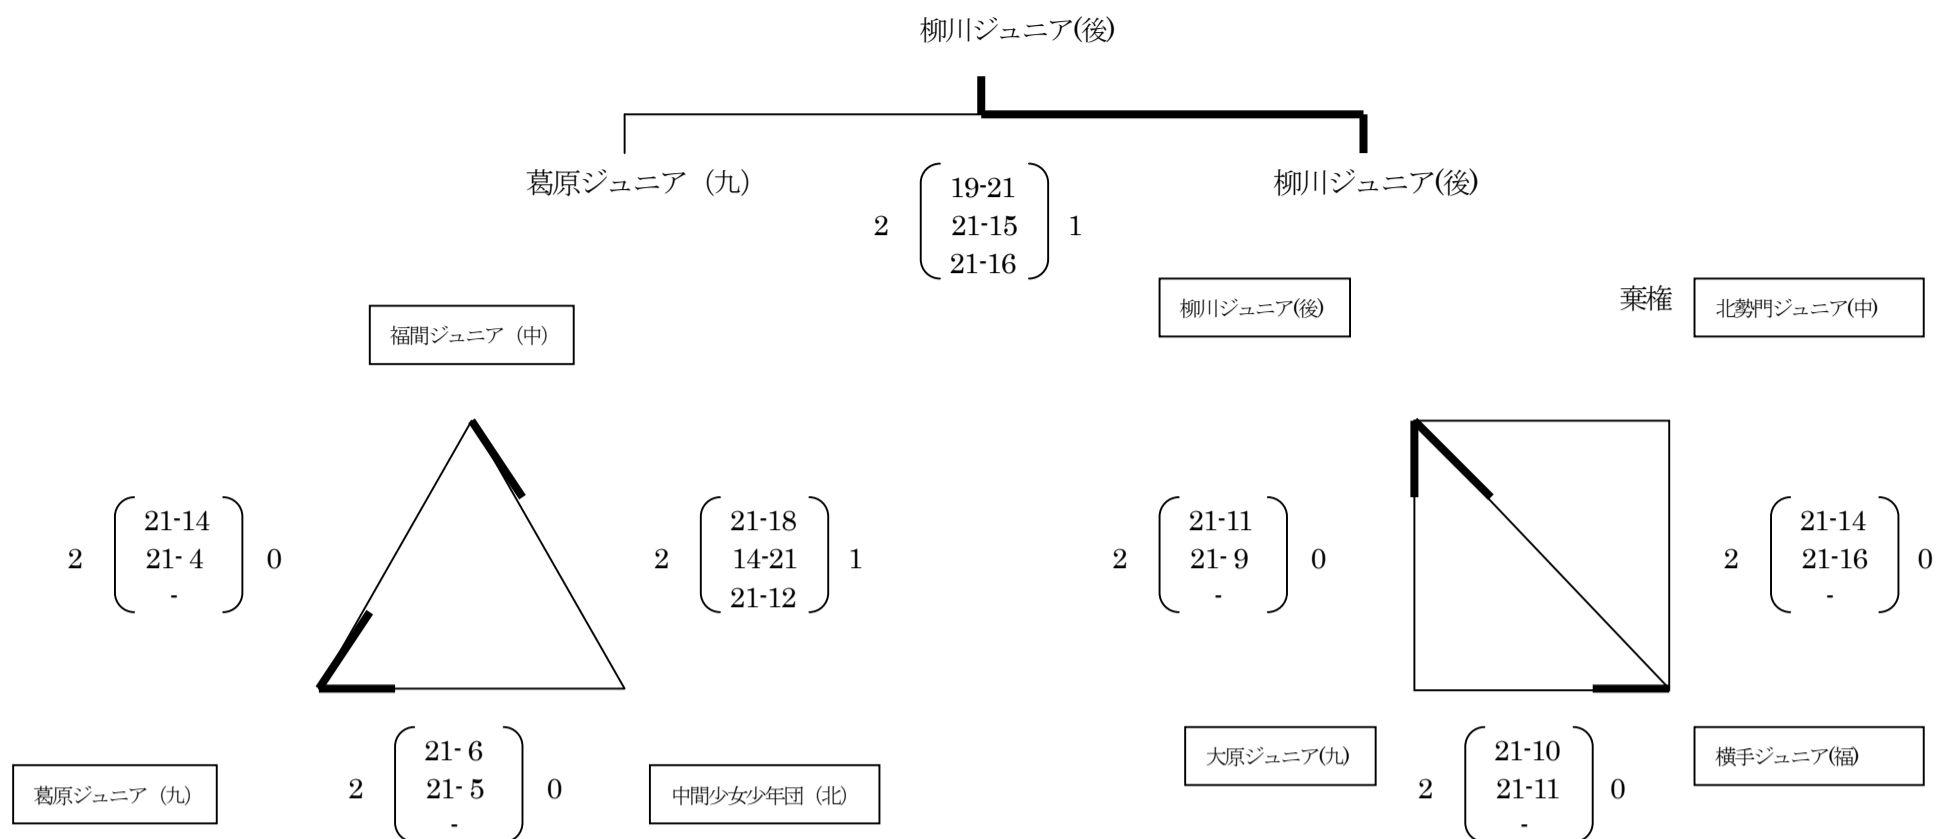

第15回 とびうめカップ 福岡県バレーボール小学生大会組合せ表
【男子の部】

A パート 下山田小学校 Aコート

B パート 下山田小学校 Bコート

C パート 上山田小学校

第15回 とびうめカップ 福岡県バレーボール小学生大会組合せ

【女子の部】

D パート 田川市総合体育館 Bコート

E パート 田川市総合体育館 Cコート