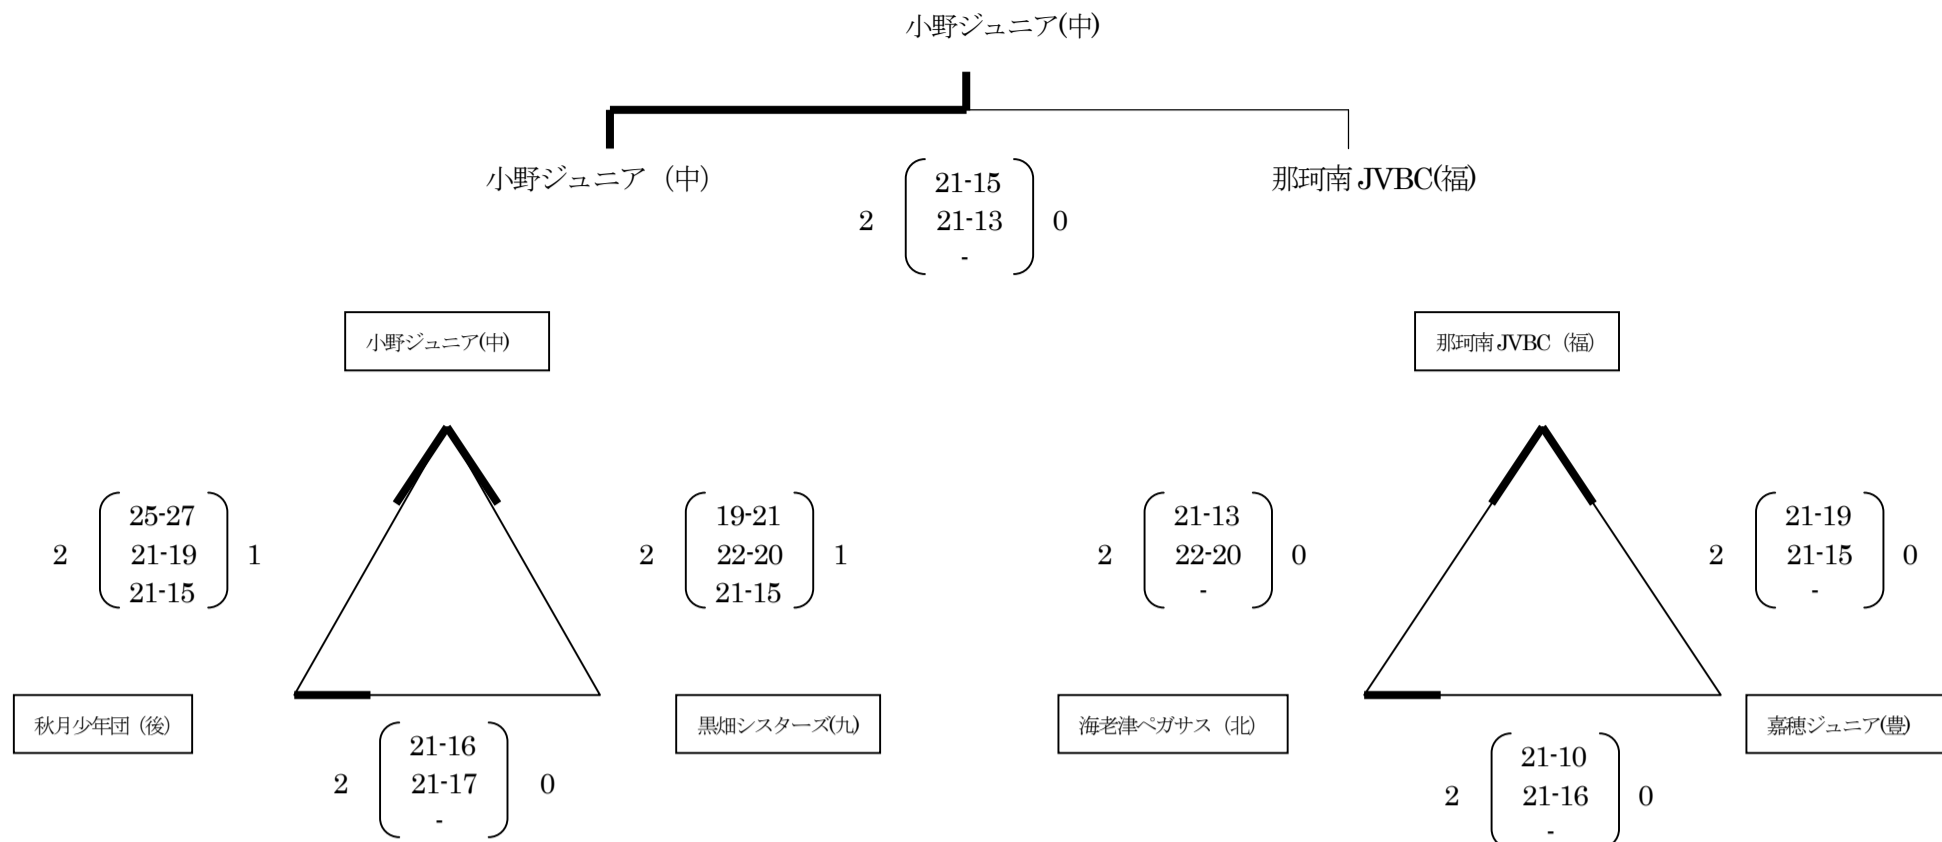

G パート 猪位金中学校Aコート