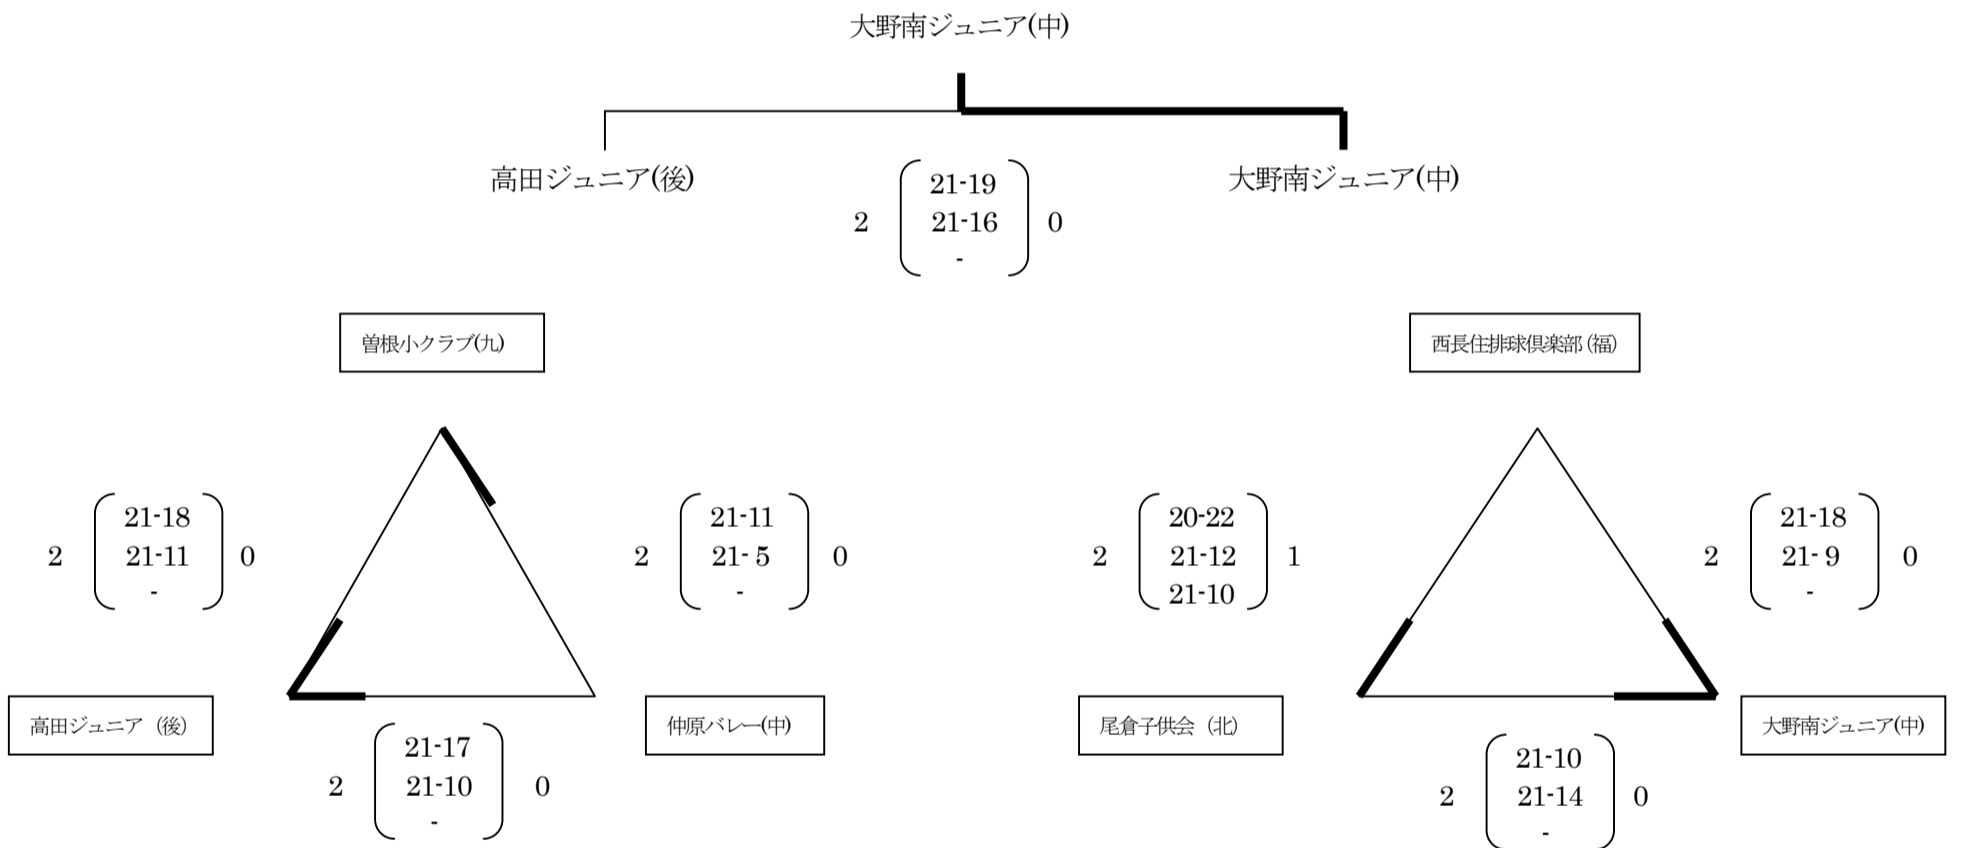

N パート 添田町民体育館 B コート