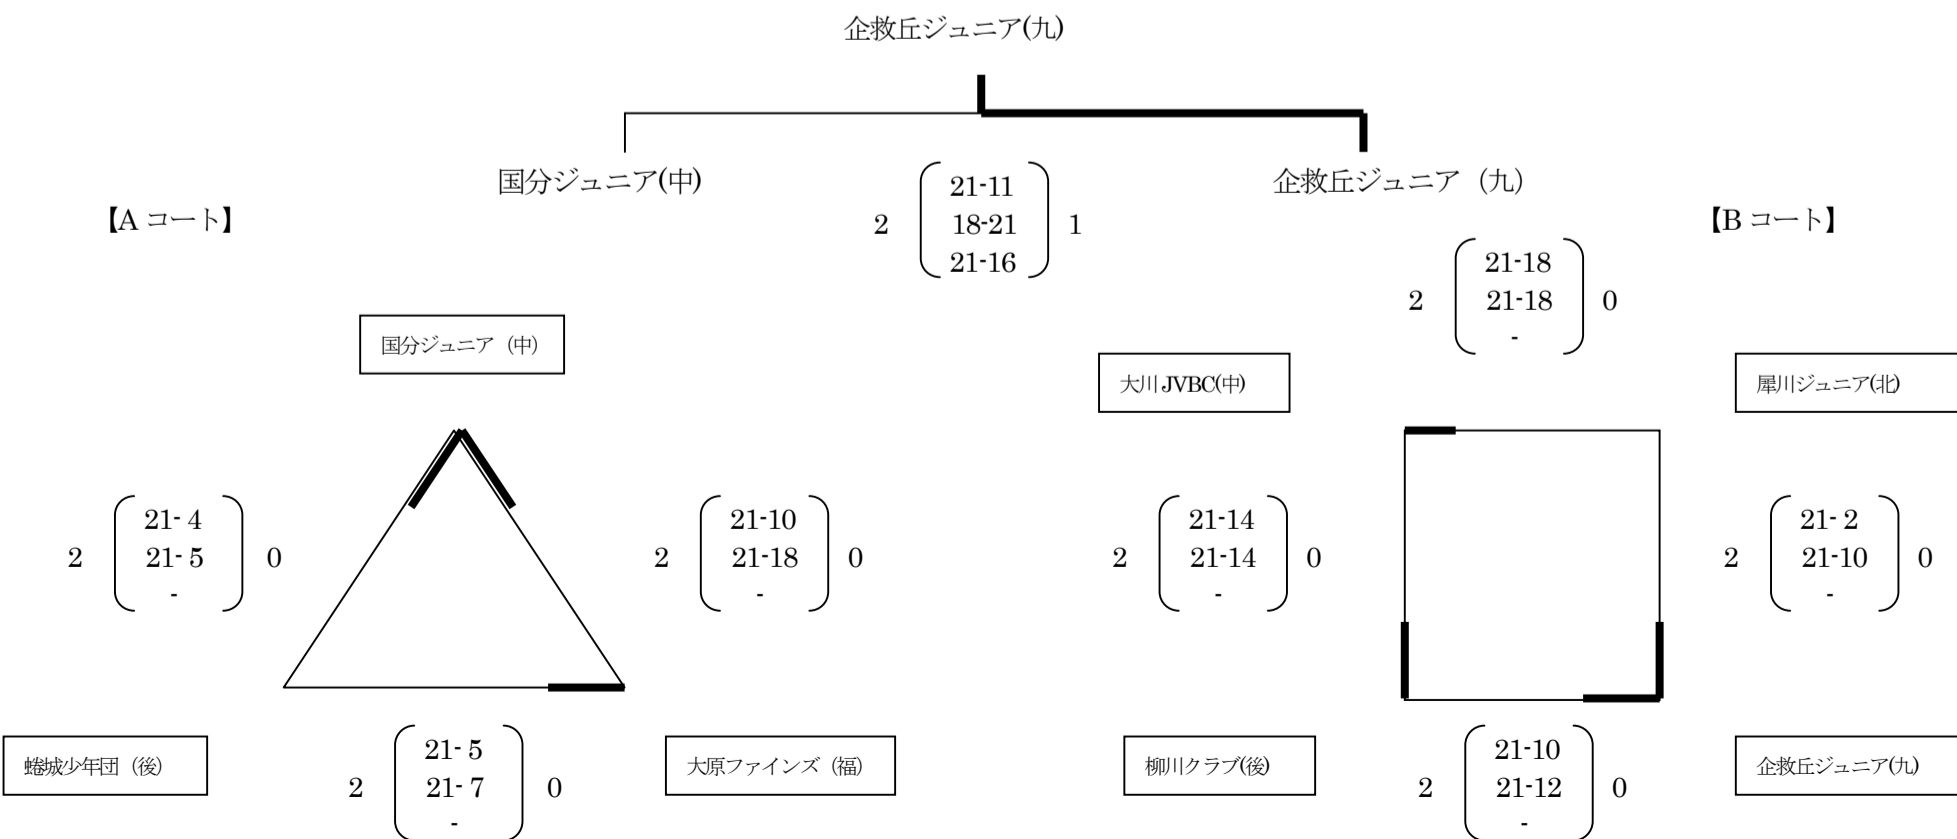

F パート 川崎勤労者体育館