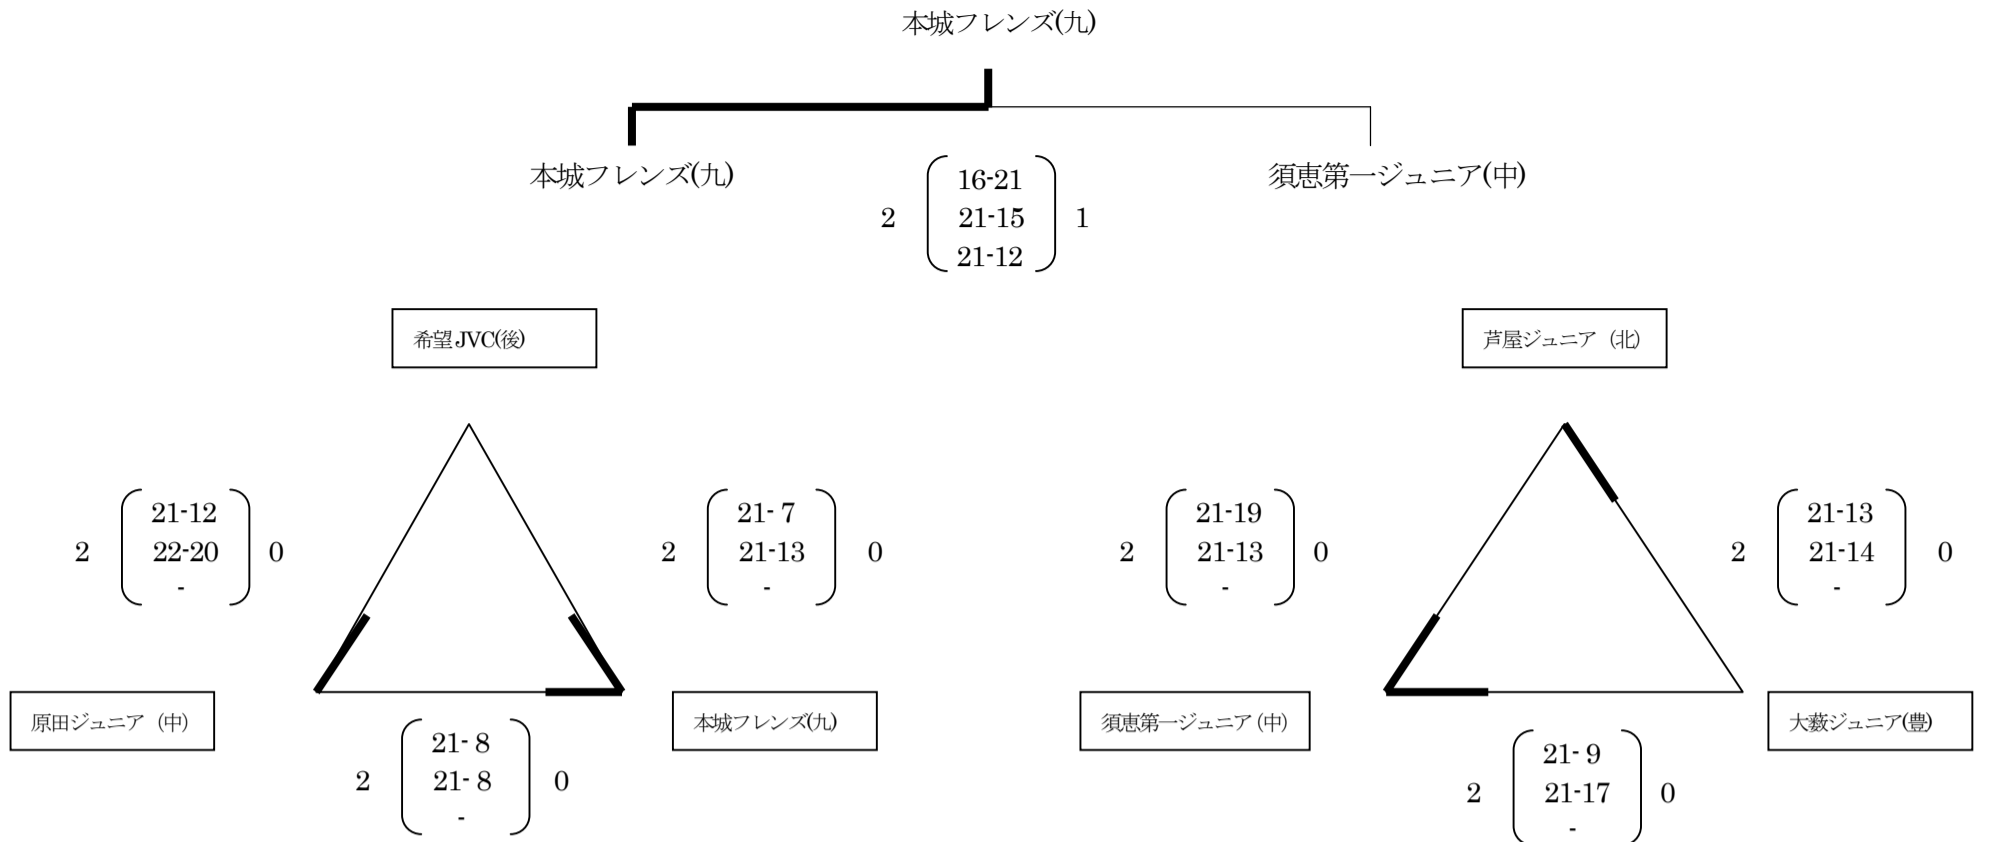

M パート 添田町民体育館 A コート