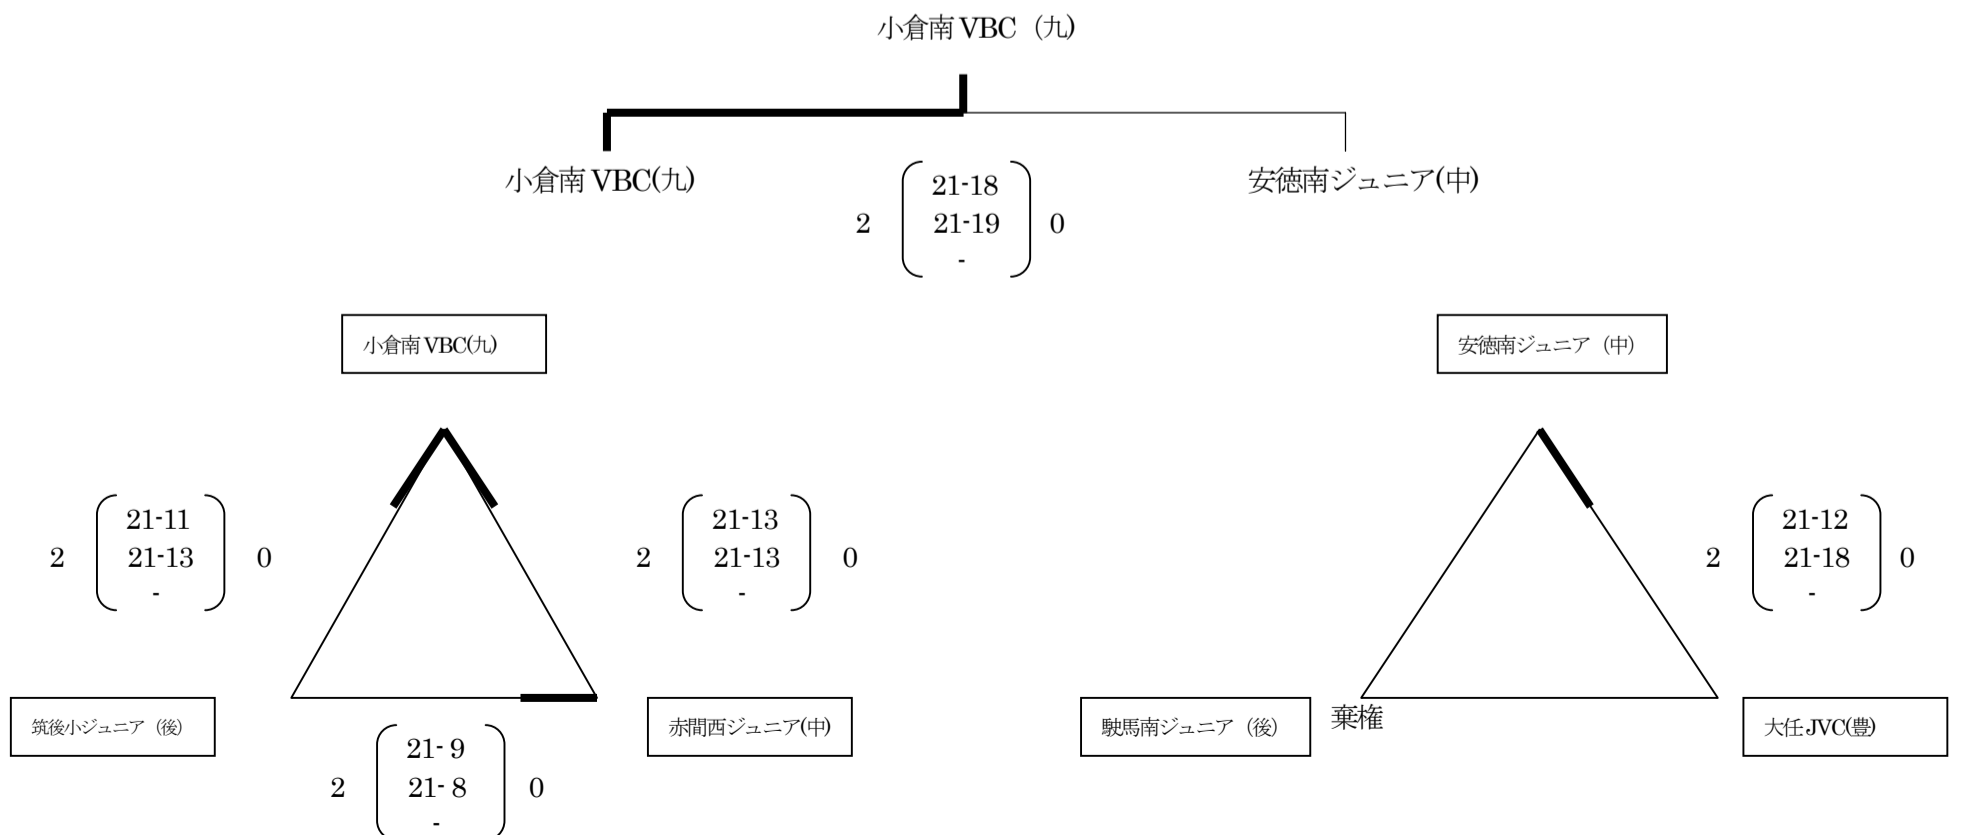

L パート 大任中学校Aコート