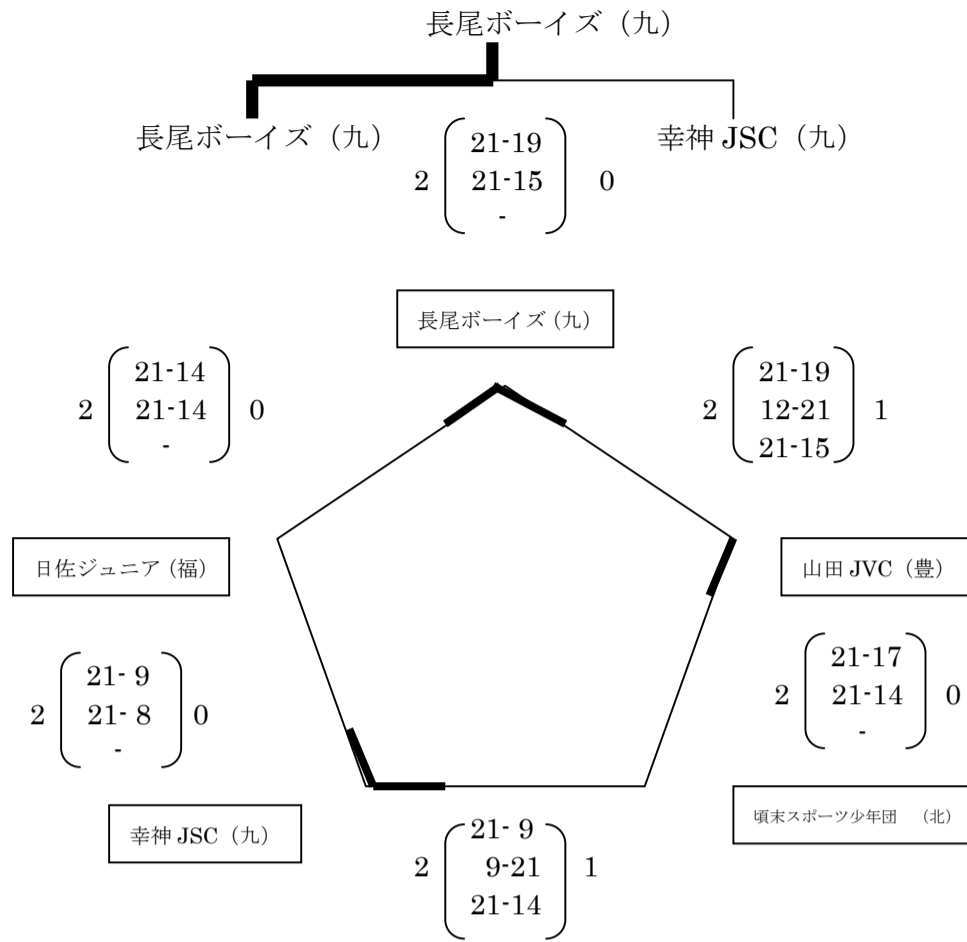

第15回 とびうめカップ 福岡県バレーボール小学生大会組合せ表
【男子の部】

A パート 下山田小学校 Aコート

B パート 下山田小学校 Bコート

C パート 上山田小学校

第15回 とびうめカップ 福岡県バレーボール小学生大会組合せ

【女子の部】

D パート 田川市総合体育館 Bコート

E パート 田川市総合体育館 Cコート