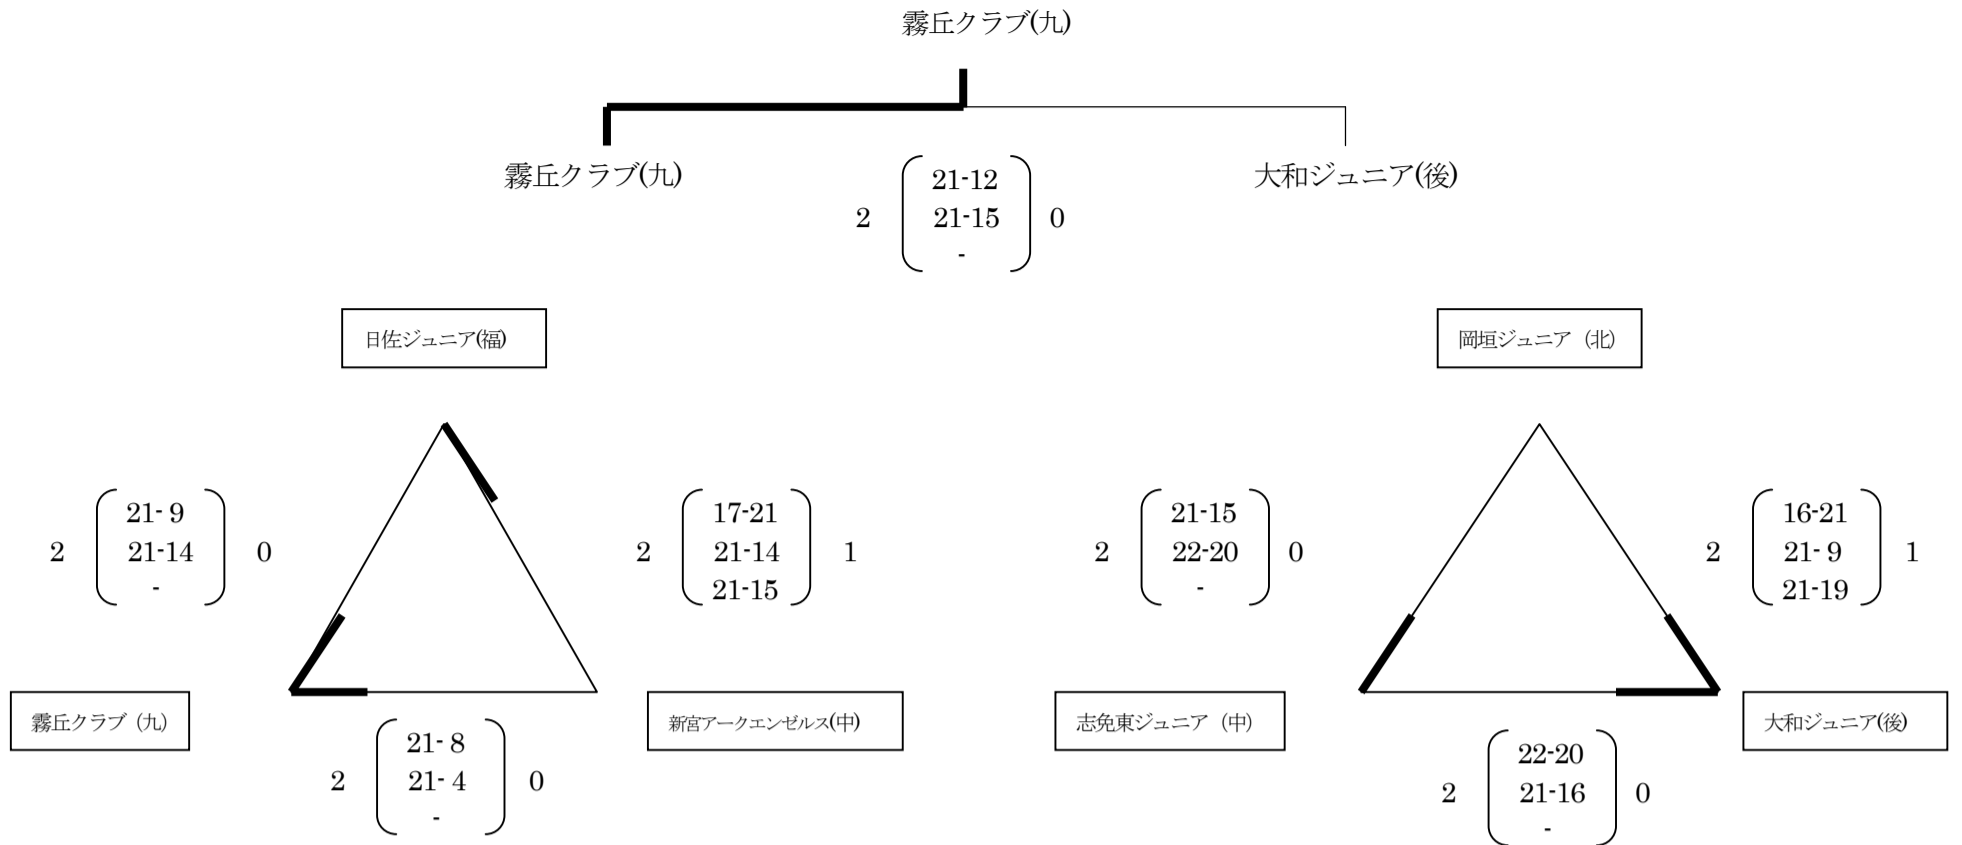

J パート 大任中学校Bコート