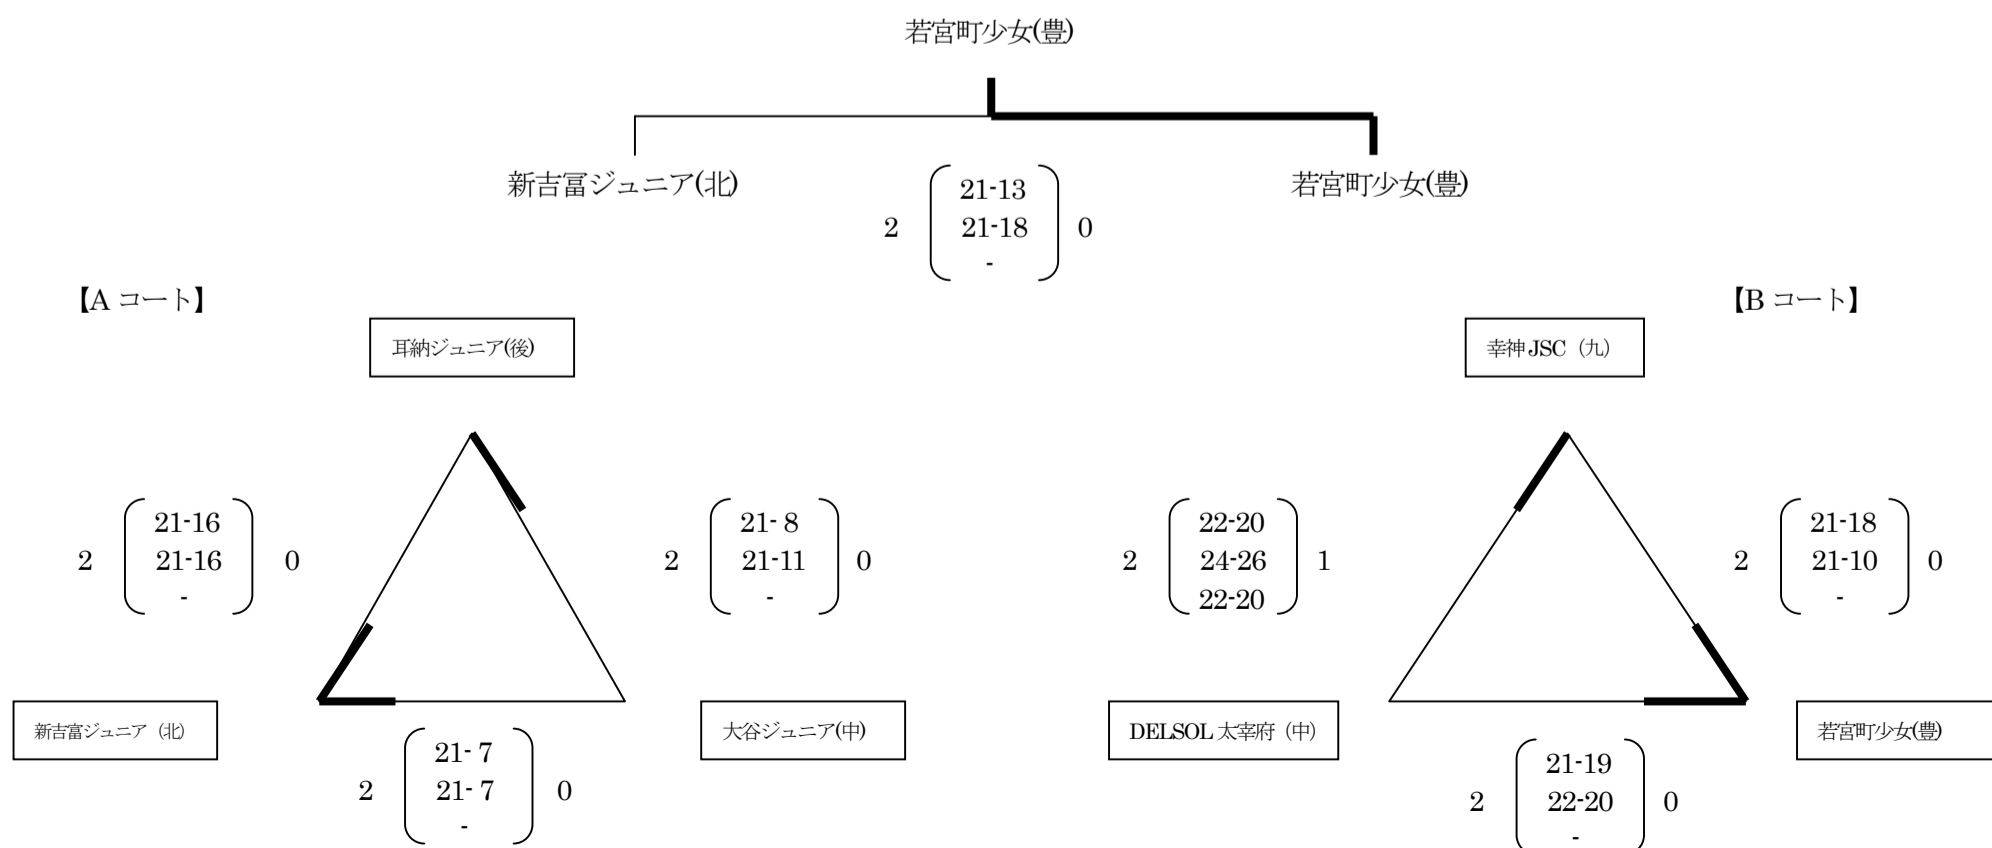

G パート 猪位金中学校Aコート

H パート 猪位金中学校Bコート

I パート 添田ドーム