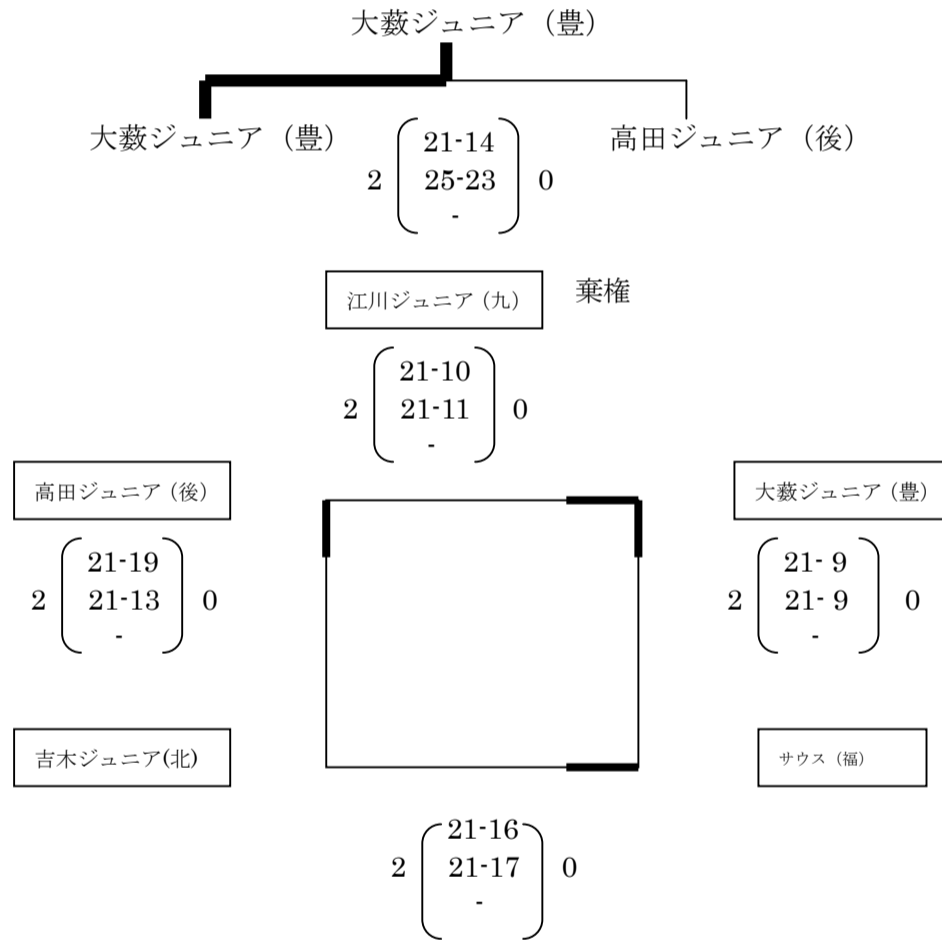

第15回 とびうめカップ 福岡県バレーボール小学生大会組合せ表
【男子の部】

A パート 下山田小学校 Aコート

B パート 下山田小学校 Bコート

C パート 上山田小学校

第15回 とびうめカップ 福岡県バレーボール小学生大会組合せ

【女子の部】

D パート 田川市総合体育館 Bコート

E パート 田川市総合体育館 Cコート