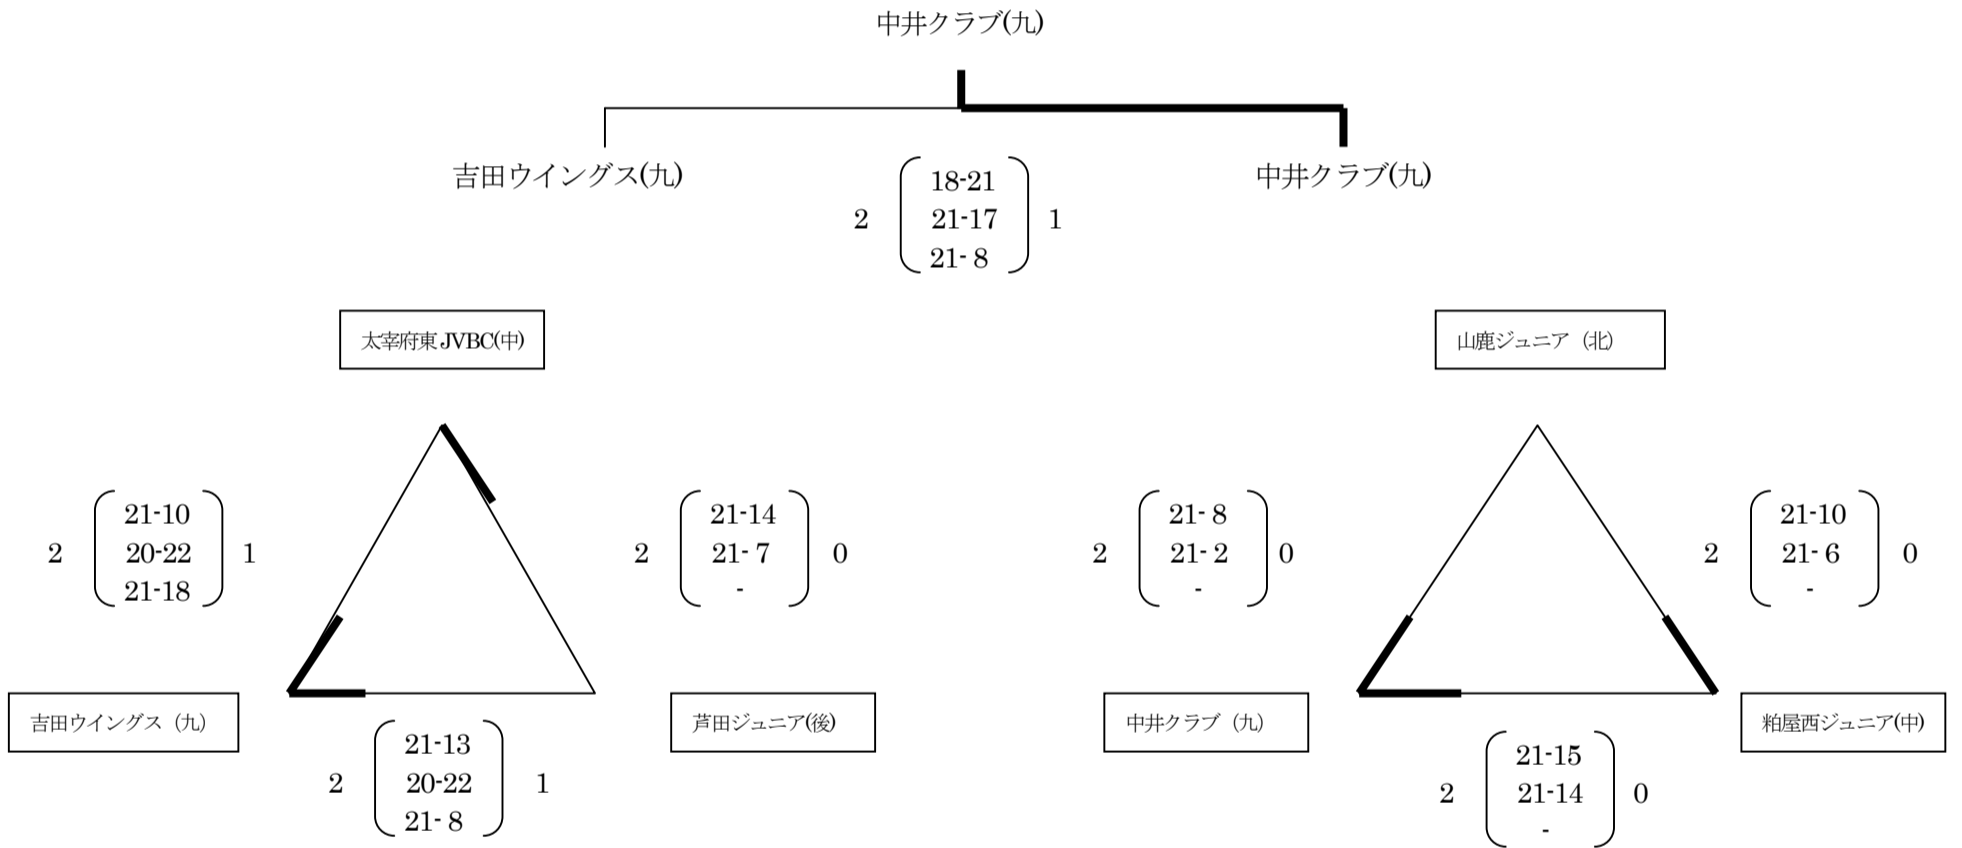

N パート 添田町民体育館 B コート

O パート 大任 B&G 体育館

P パート 川崎B&G 体育館

Q パート 川崎町民体育館 Aコート

R パート 川崎町民体育館 Bコート