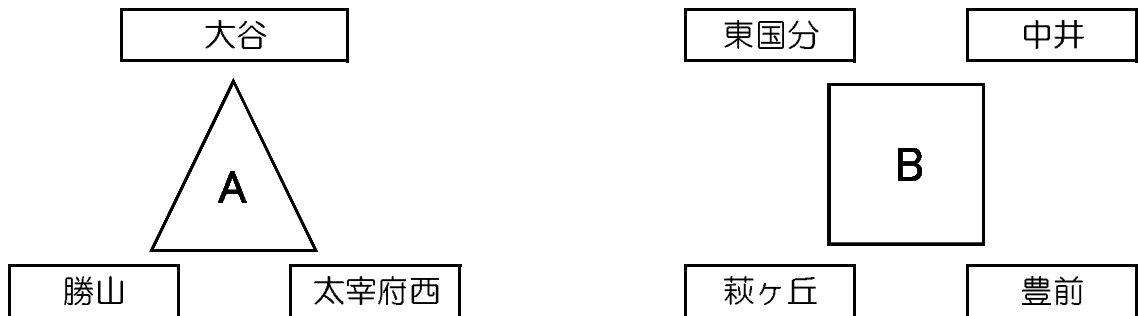

交流トーナメント

第13回 福岡県スポーツ少年団交流大会

女子の部 1日目④

浅生スポーツセンター

予選

交流トーナメント

第13回 福岡県スポーツ少年団交流大会 男子の部

大谷小学校

予選

決勝リーグ

交流トーナメント

第13回 福岡県スポーツ少年団交流大会 混合の部

若松体育館

予選

決勝リーグ

交流トーナメント