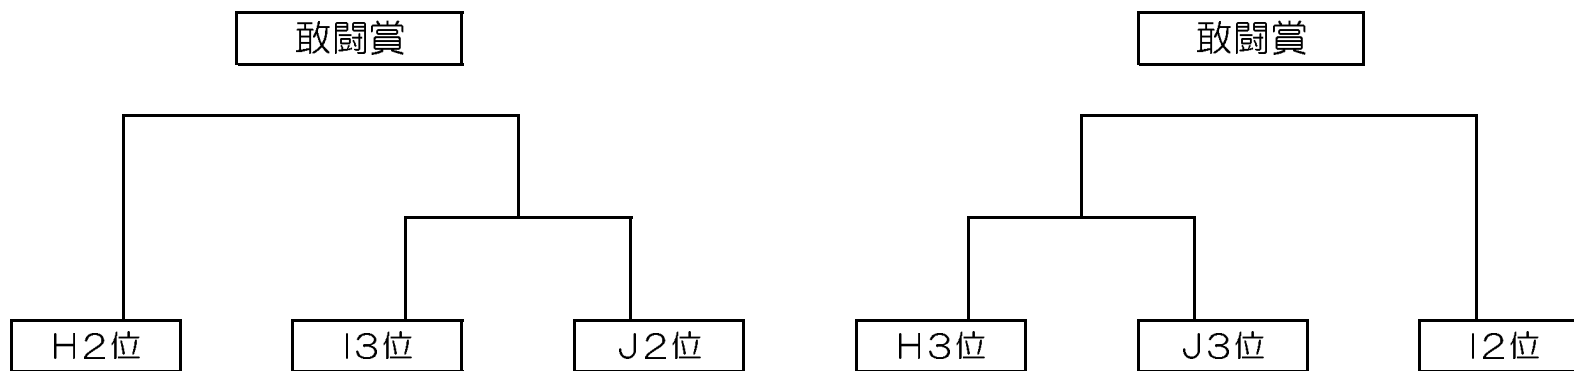

女子の部 1日目②

八幡東体育館

予選

交流トーナメント

第13回 福岡県スポーツ少年団交流大会

女子の部 1日目③

小倉南体育館

予選

交流トーナメント

第13回 福岡県スポーツ少年団交流大会

女子の部 1日目④

浅生スポーツセンター

予選

交流トーナメント

第13回 福岡県スポーツ少年団交流大会 男子の部

大谷小学校