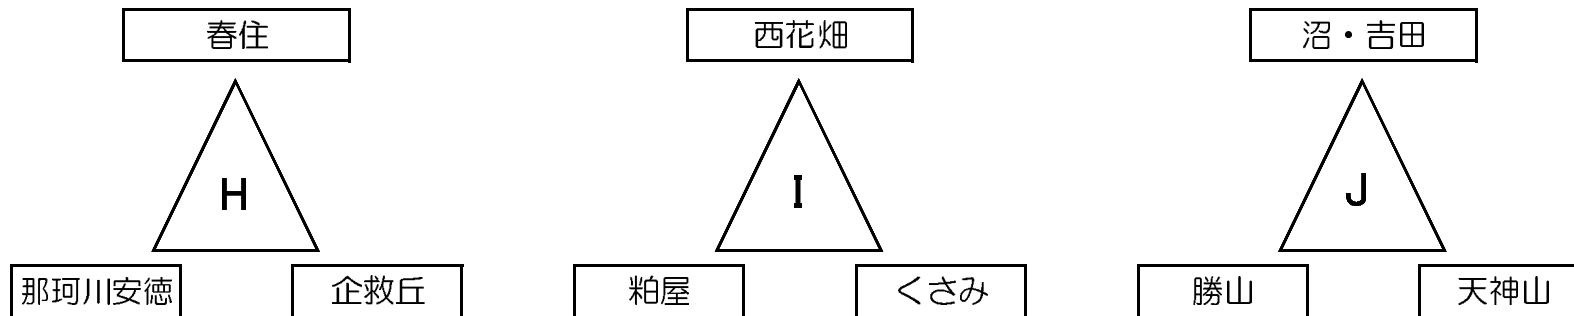

女子の部 1日目②

八幡東体育館

予選

交流トーナメント

第13回 福岡県スポーツ少年団交流大会

女子の部 1日目③

小倉南体育館

予選