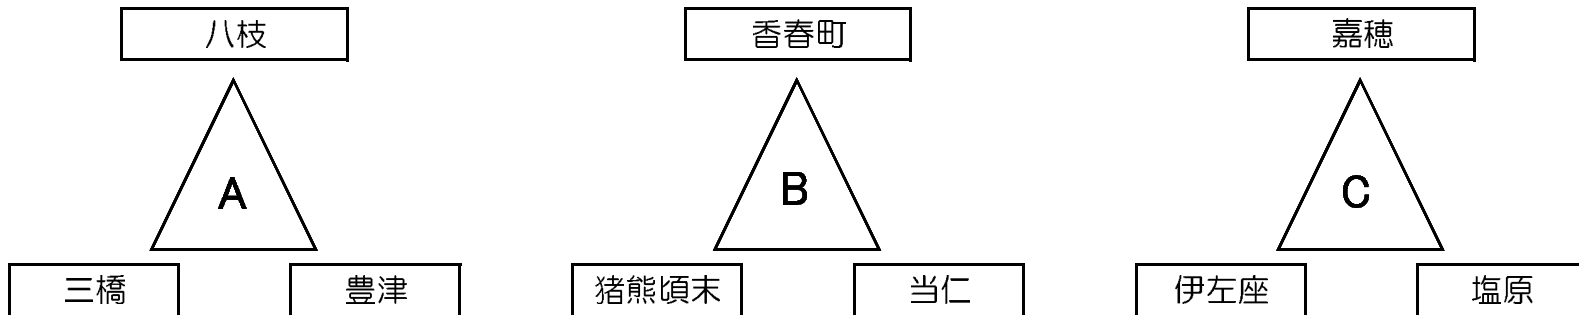

予選

決勝リーグ

交流トーナメント

第13回 福岡県スポーツ少年団交流大会 混合の部

若松体育館

予選

決勝リーグ

交流トーナメント