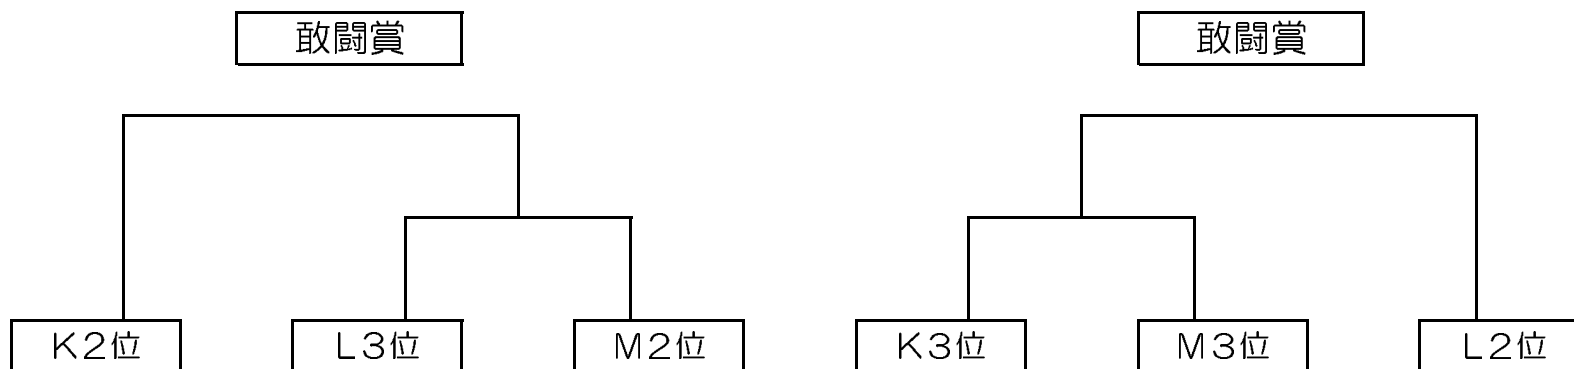

女子の部 1日目②

八幡東体育館

予選

交流トーナメント

第13回 福岡県スポーツ少年団交流大会

女子の部 1日目③

小倉南体育館

予選

交流トーナメント

第13回 福岡県スポーツ少年団交流大会

女子の部 1日目④

浅生スポーツセンター

予選

交流トーナメント

第13回 福岡県スポーツ少年団交流大会 男子の部

大谷小学校

予選

決勝リーグ

交流トーナメント

第13回 福岡県スポーツ少年団交流大会 混合の部

若松体育館

予選

決勝リーグ

交流トーナメント