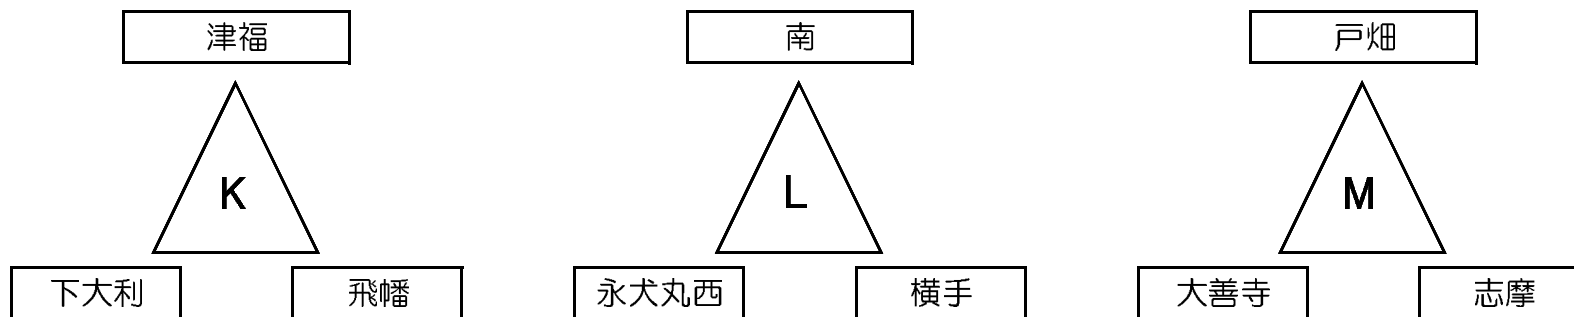

交流トーナメント

第13回 福岡県スポーツ少年団交流大会

女子の部 1日目④

浅生スポーツセンター

予選

交流トーナメント

第13回 福岡県スポーツ少年団交流大会 男子の部

大谷小学校

予選

決勝リーグ

交流トーナメント

第13回 福岡県スポーツ少年団交流大会 混合の部

若松体育館

予選

決勝リーグ

交流トーナメント