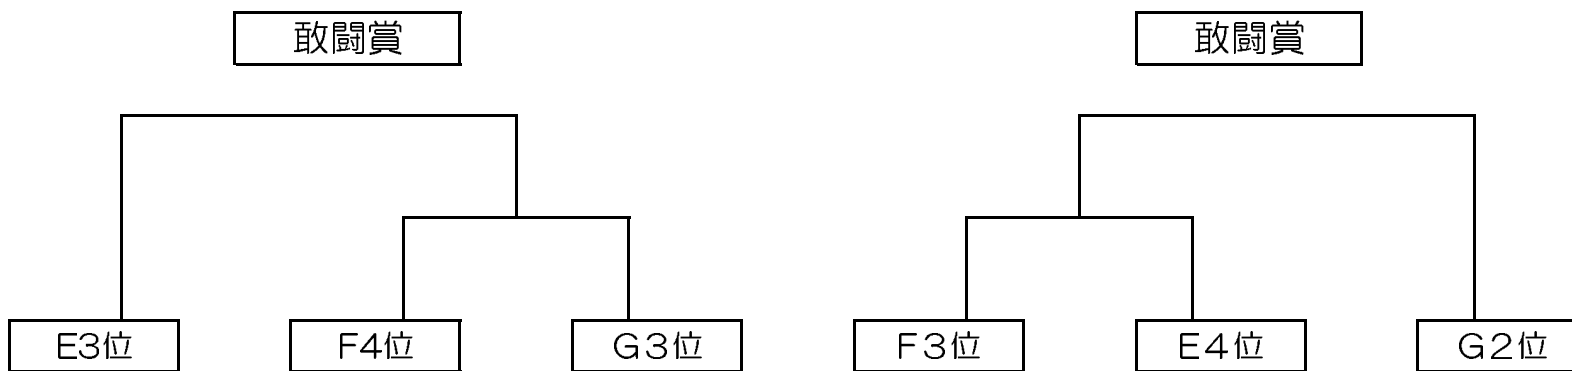

女子の部 1日目②

八幡東体育館

予選

交流トーナメント

第13回 福岡県スポーツ少年団交流大会

女子の部 1日目③

小倉南体育館

予選