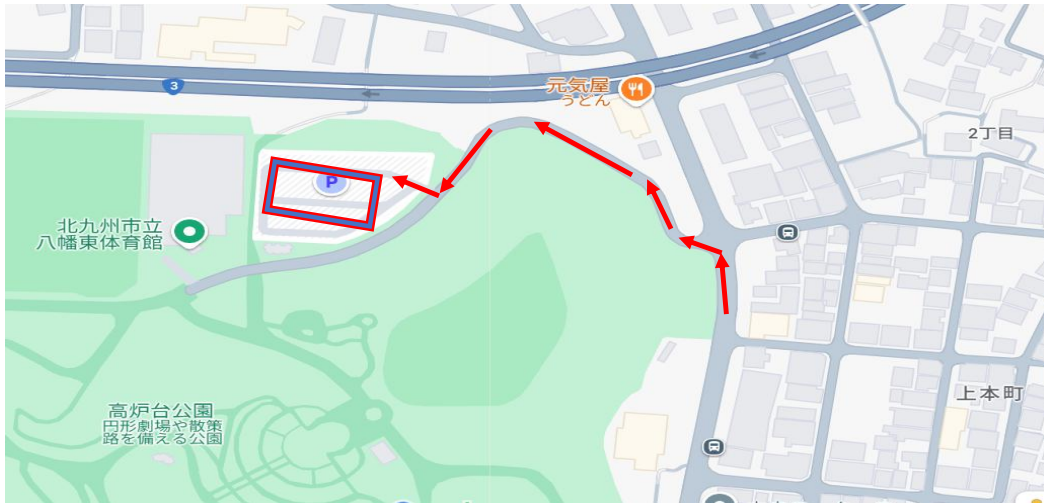

「第5回 大庭産業カップ新人戦大会 駐車場案内」

男子：北九州市立八幡東体育館 北九州市八幡東区中央3丁目9-6

混合：北九州市立曾根体育館 北九州市小倉南区下曾根4丁目22-2

混合：東谷興農会体育館 北九州市小倉南区木下670-1

女子：第一警備スポーツセンター戸畑 北九州市戸畑区浅生2丁目1-1

注) 第一警備スポーツセンター駐車場は有料です。

各チームへ無料駐車券1枚、終日500円券\*2枚を監督会議で配布致します。

4台目以降は 体育館裏 飛幡八幡宮駐車場 終日500円を利用下さい。

女子：日本製鉄大谷体育館 北九州市八幡東区大谷1丁目2-6

女子：北九州市立戸畑中央小学校 北九州市戸畑区新池2丁目1-12

女子：北九州市立大谷小学校 北九州市戸畑区菅原4丁目6-1