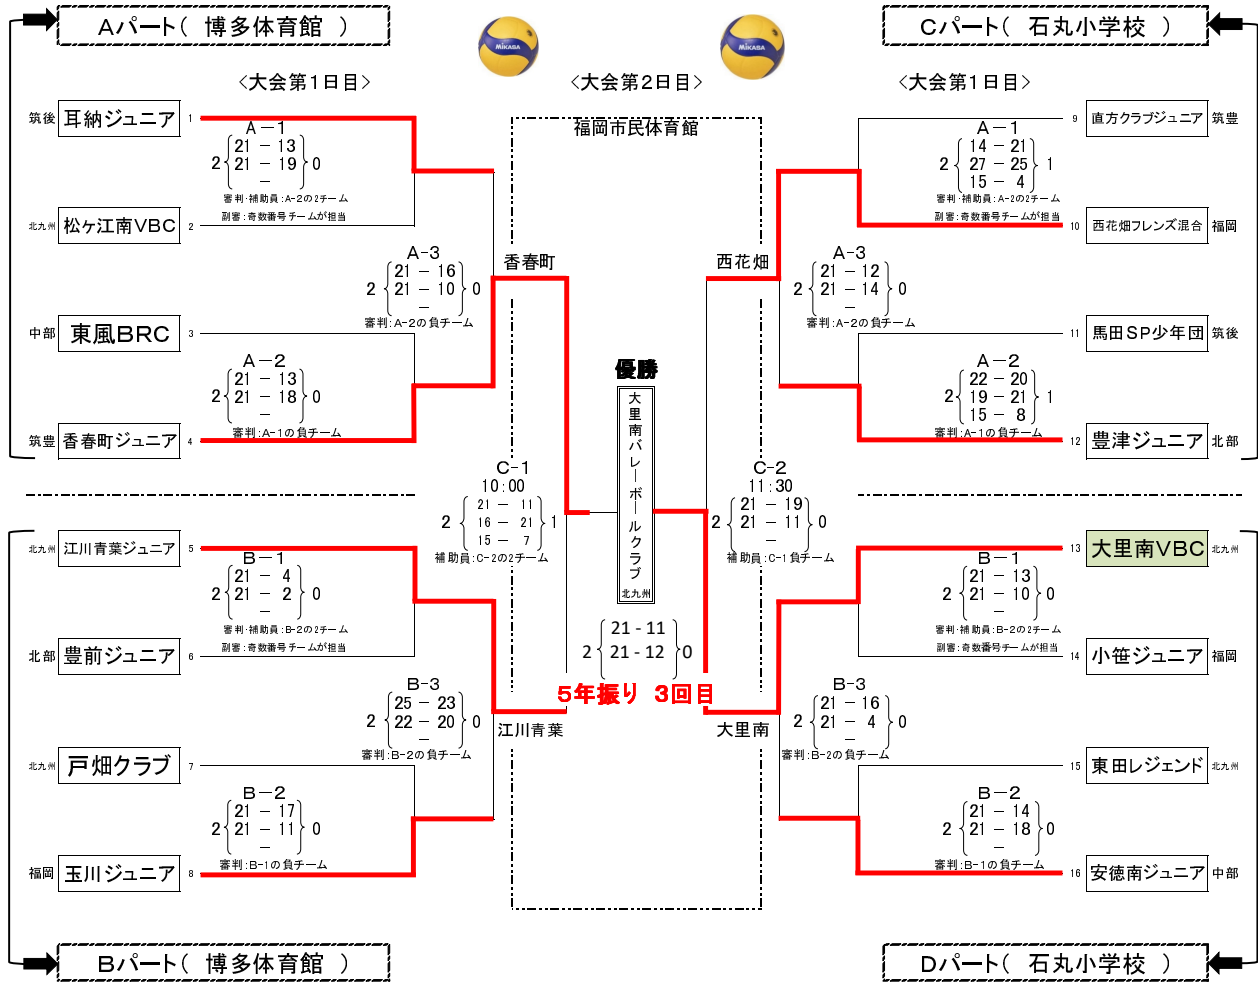

J A カップ第36回福岡県選抜バレーボール小学生大会 結果表

開催日 11月10日・17日 主会場 福岡市民体育館

男子

混合

※大会1日目は主催のみ派遣審判です。セカンドレフリーは審判員で審判職務を2チームで審判実施の場合は、奇数番号チームで副審担当をお願いします。

J Aカップ第36回福岡県選抜バレーボール小学生大会 結果表

開催日 11月10日・17日 主会場 福岡市民体育館

< 女子 >