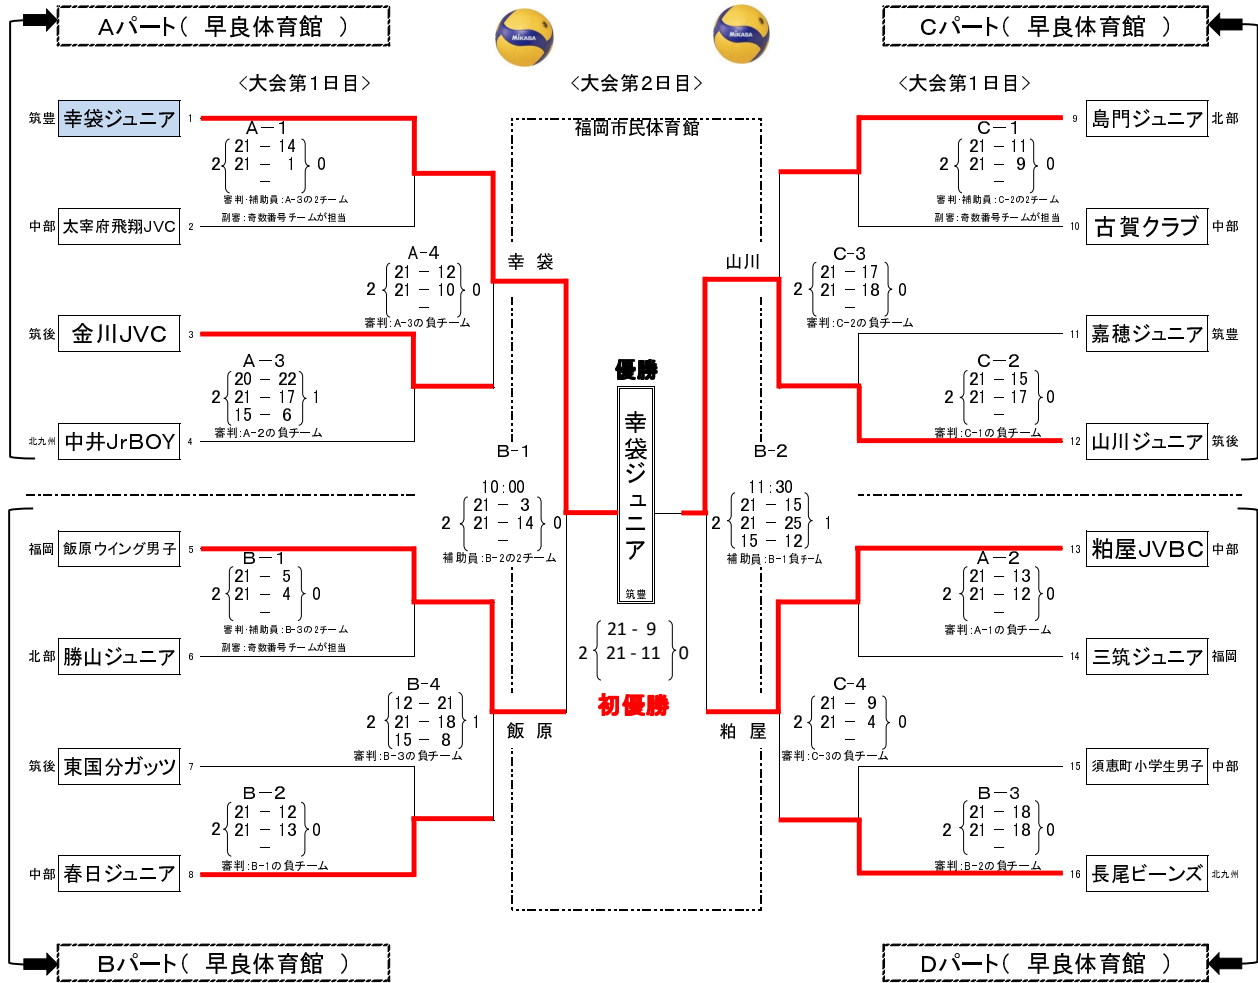

J A カップ第36回福岡県選抜バレーボール小学生大会 結果表

開催日 11月10日・17日 主会場 福岡市民体育館

男子

混合

※大会1日目は主催のみ派遣審判です。セカンドレフリーは審判員で審判職務を2チームで審判実施の場合は、奇数番号チームで副審担当をお願いします。

J Aカップ第36回福岡県選抜バレーボール小学生大会 結果表

開催日 11月10日・17日 主会場 福岡市民体育館

< 女子 >