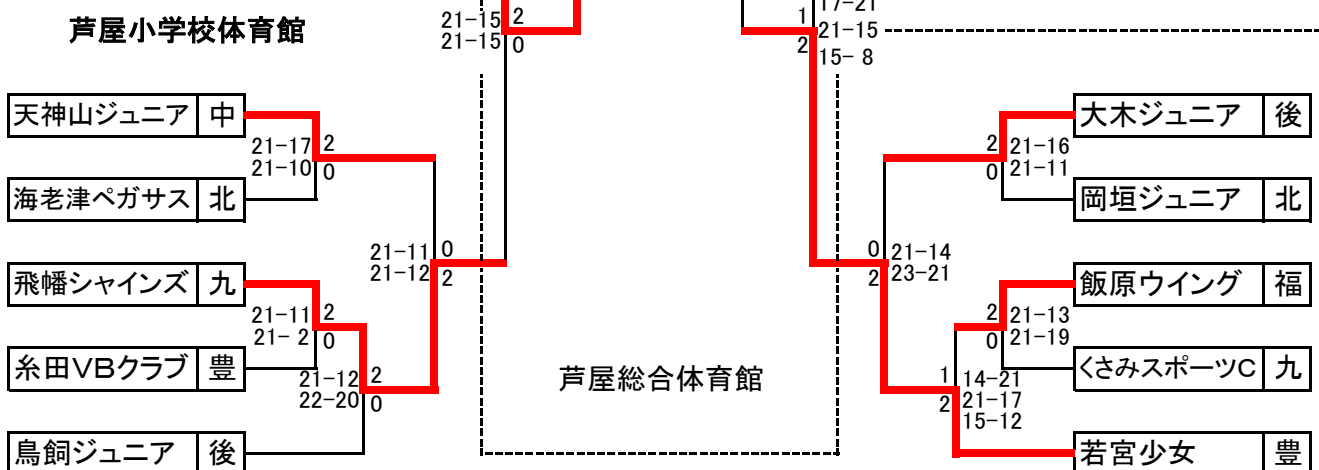

第28回 福岡県選抜小学生バレーボール大会 男子結果

H28年11月20日 27日

芦屋総合体育館 A

芦屋東小体育館

芦屋総合体育館 A

芦屋東小体育館

第28回 福岡県選抜小学生バレーボール大会 女子結果

H28年11月20日 27日

芦屋総合体育館サブ

芦屋総合体育館B

会場

猪熊小学校体育館

山鹿小学校体育館

鞍手JVC

14年振り4回目

芦屋総合体育館