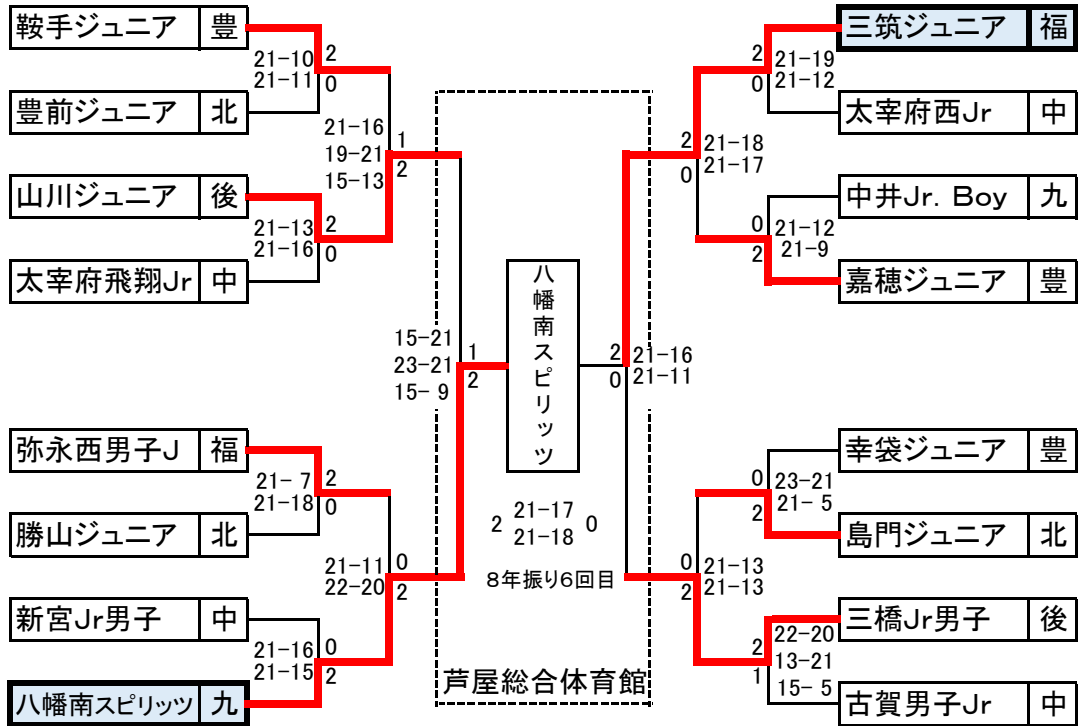

第28回 福岡県選抜小学生バレーボール大会 男子結果

H28年11月20日 27日

芦屋総合体育館 A

芦屋東小体育館

芦屋総合体育館 A

芦屋東小体育館

第28回 福岡県選抜小学生バレーボール大会 女子結果

H28年11月20日 27日

芦屋総合体育館サブ

芦屋総合体育館B

会場

猪熊小学校体育館

山鹿小学校体育館

鞍手JVC

14年振り4回目

芦屋総合体育館