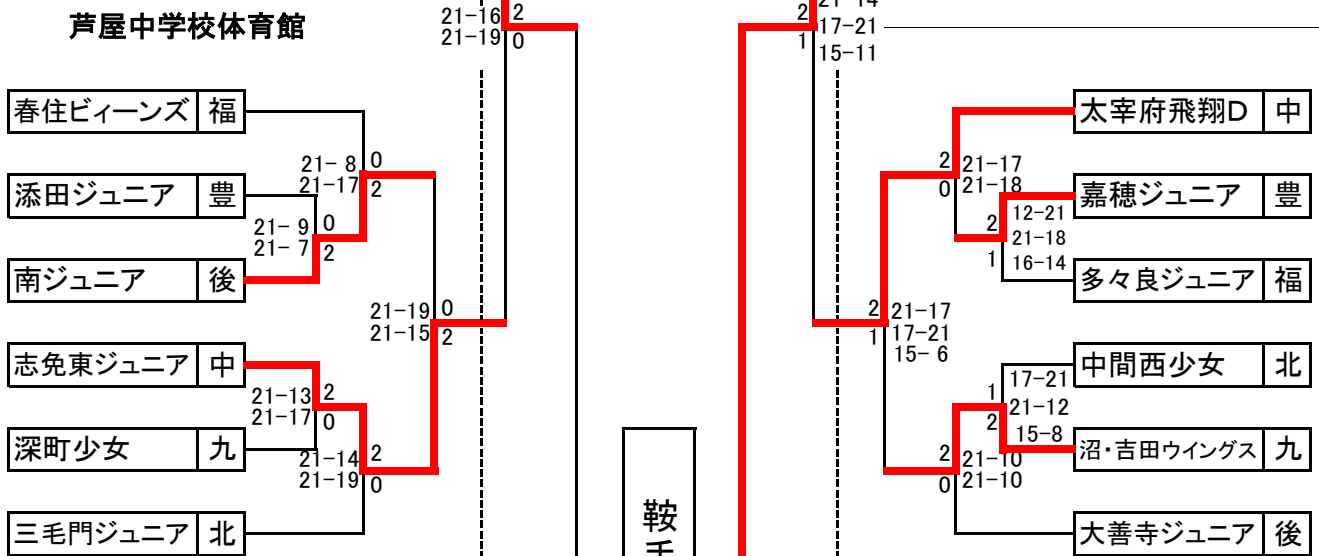

第28回 福岡県選抜小学生バレーボール大会 男子結果

H28年11月20日 27日

芦屋総合体育館 A

芦屋東小体育館

芦屋総合体育館 A

芦屋東小体育館

第28回 福岡県選抜小学生バレーボール大会 女子結果

H28年11月20日 27日

芦屋総合体育館サブ

芦屋総合体育館B

会場

猪熊小学校体育館

山鹿小学校体育館

鞍手JVC

14年振り4回目

芦屋総合体育館