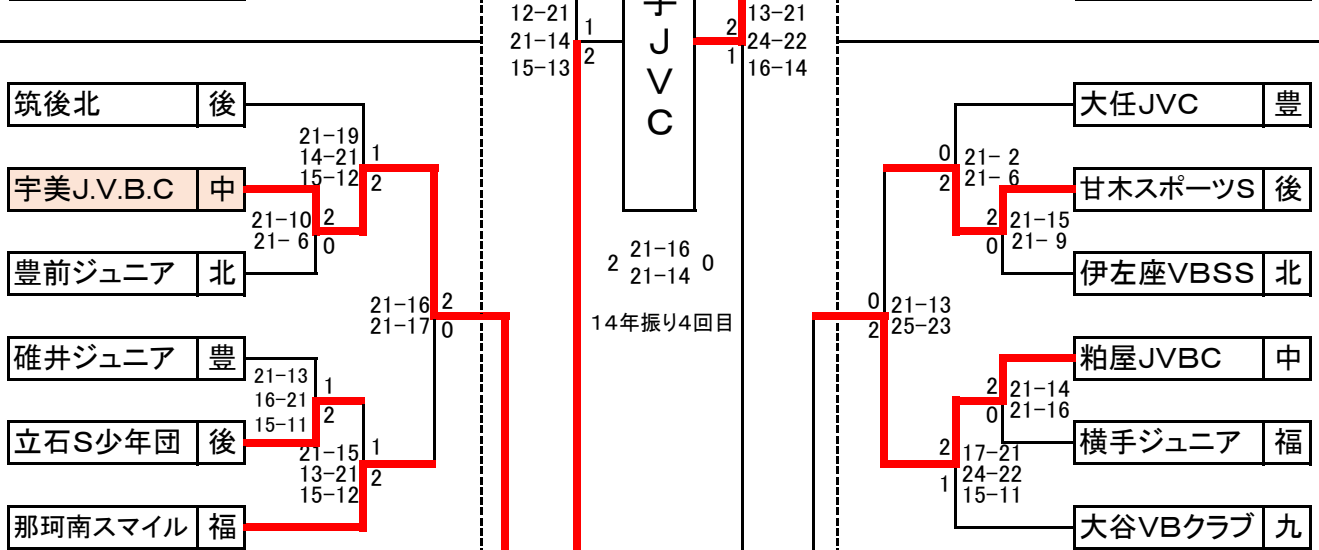

第28回 福岡県選抜小学生バレーボール大会 男子結果

H28年11月20日 27日

芦屋総合体育館 A

芦屋東小体育館

芦屋総合体育館 A

芦屋東小体育館

第28回 福岡県選抜小学生バレーボール大会 女子結果

H28年11月20日 27日

芦屋総合体育館サブ

芦屋総合体育館B

会場

猪熊小学校体育館

山鹿小学校体育館

鞍手JVC

14年振り4回目

芦屋総合体育館