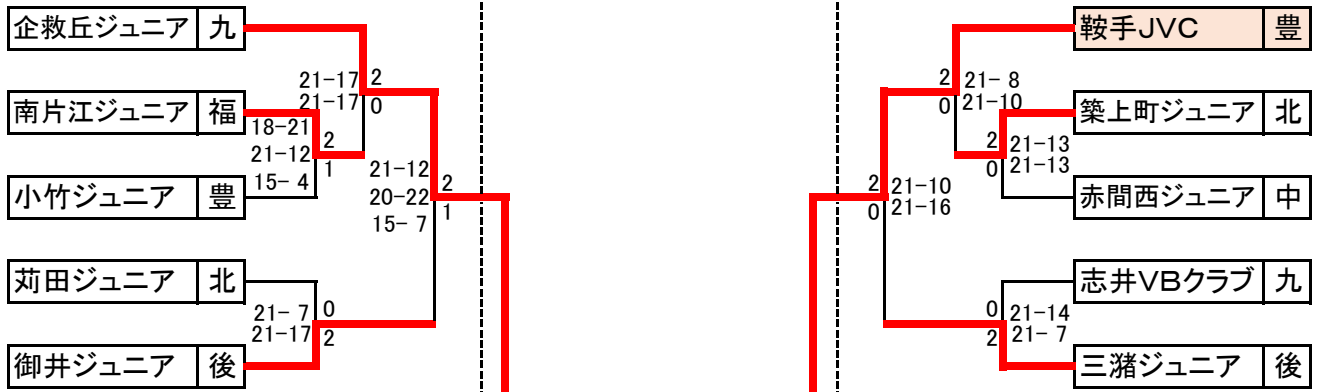

第28回 福岡県選抜小学生バレーボール大会 男子結果

H28年11月20日 27日

芦屋総合体育館 A

芦屋東小体育館

芦屋総合体育館 A

芦屋東小体育館

第28回 福岡県選抜小学生バレーボール大会 女子結果

H28年11月20日 27日

芦屋総合体育館サブ

芦屋総合体育館B

会場

猪熊小学校体育館

山鹿小学校体育館

鞍手JVC

14年振り4回目

芦屋総合体育館