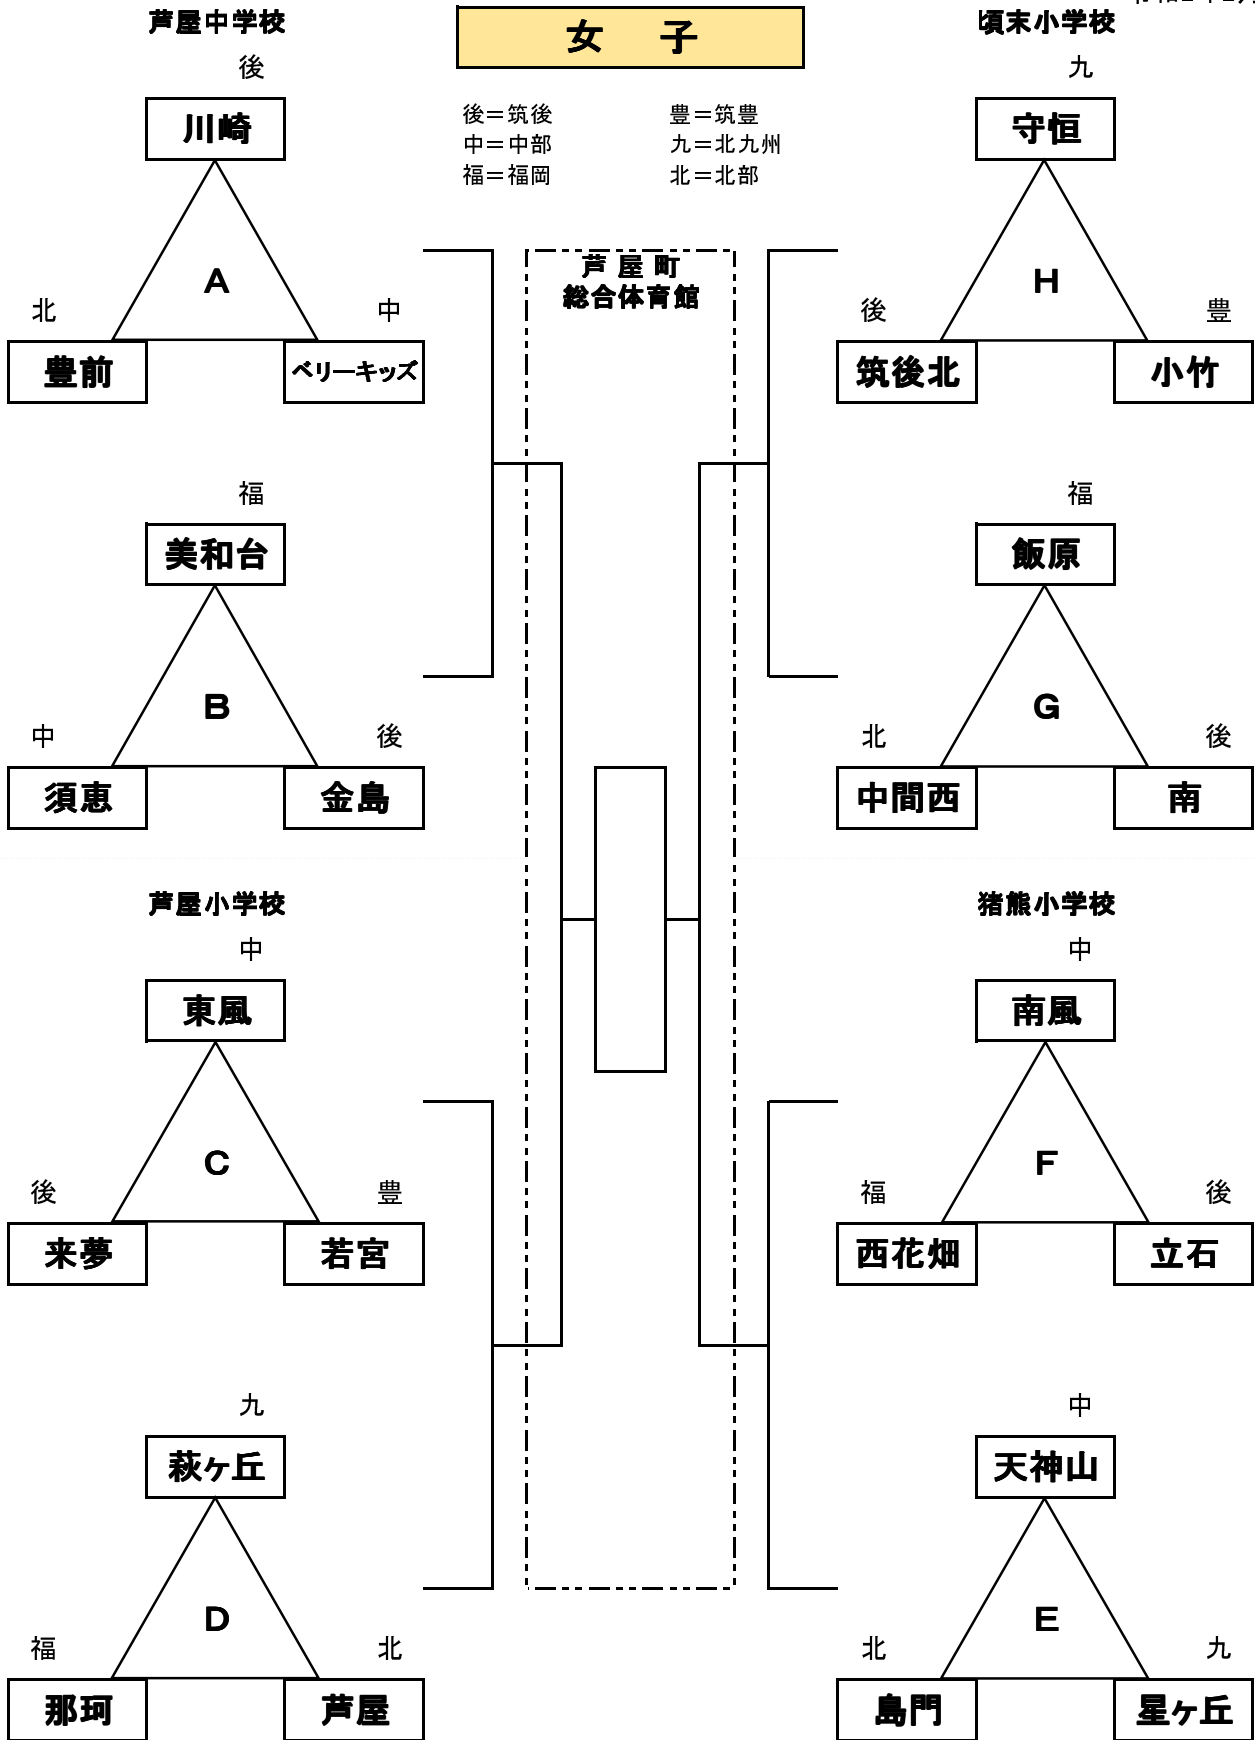

第34回 福岡選抜リトルバレーボール大会

令和2年2月23日

女子

後=筑後
中=中部
福=福岡
豊=筑豊
九=北九州
北=北部

第34回 福岡選抜リトルバレーボール大会

男子

男女混合