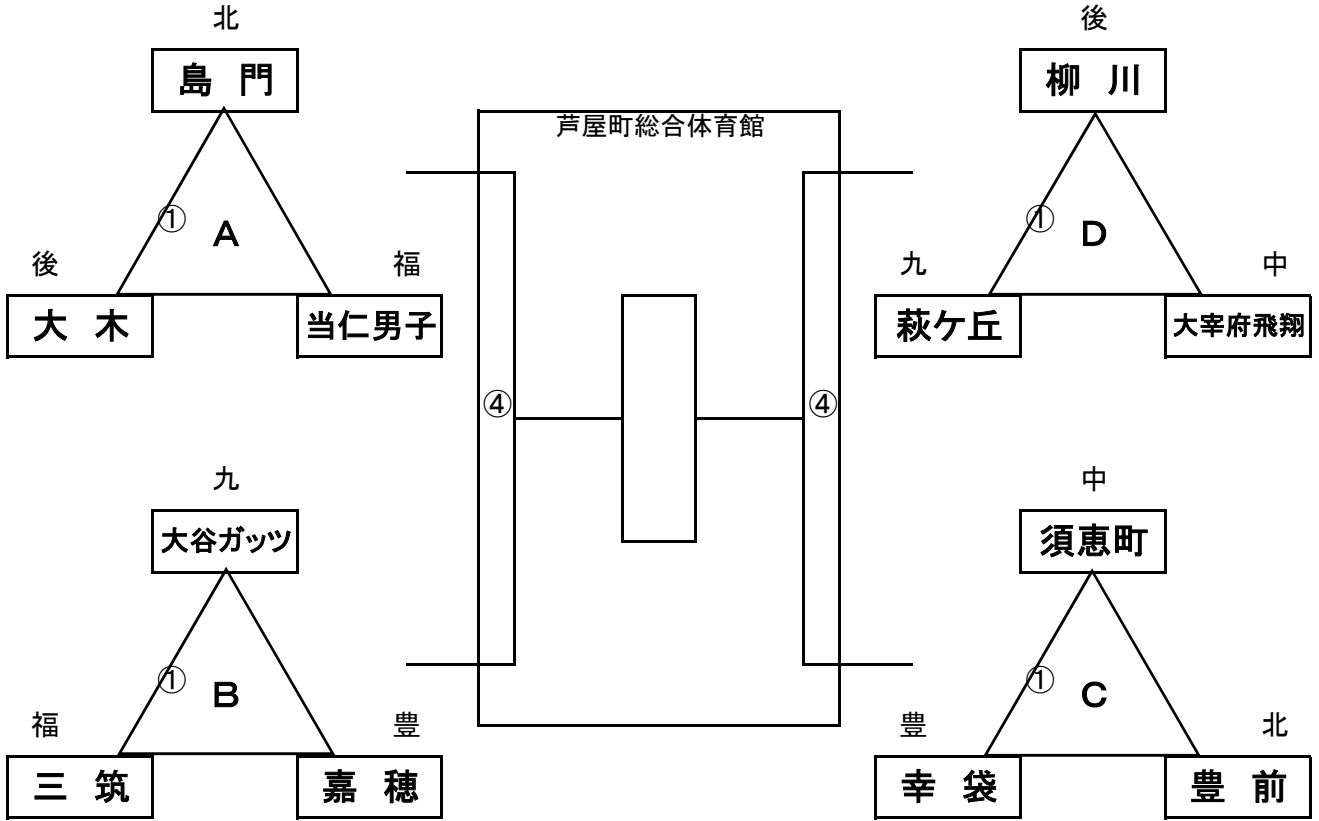

第33回 福岡選抜リトルバレーボール大会

女子

第33回 福岡選抜リトルバレーボール大会

芦屋東小学校

男子

芦屋町総合体育館

男女混合

吉田小学校

芦屋町総合体育館
(サブアリーナ)