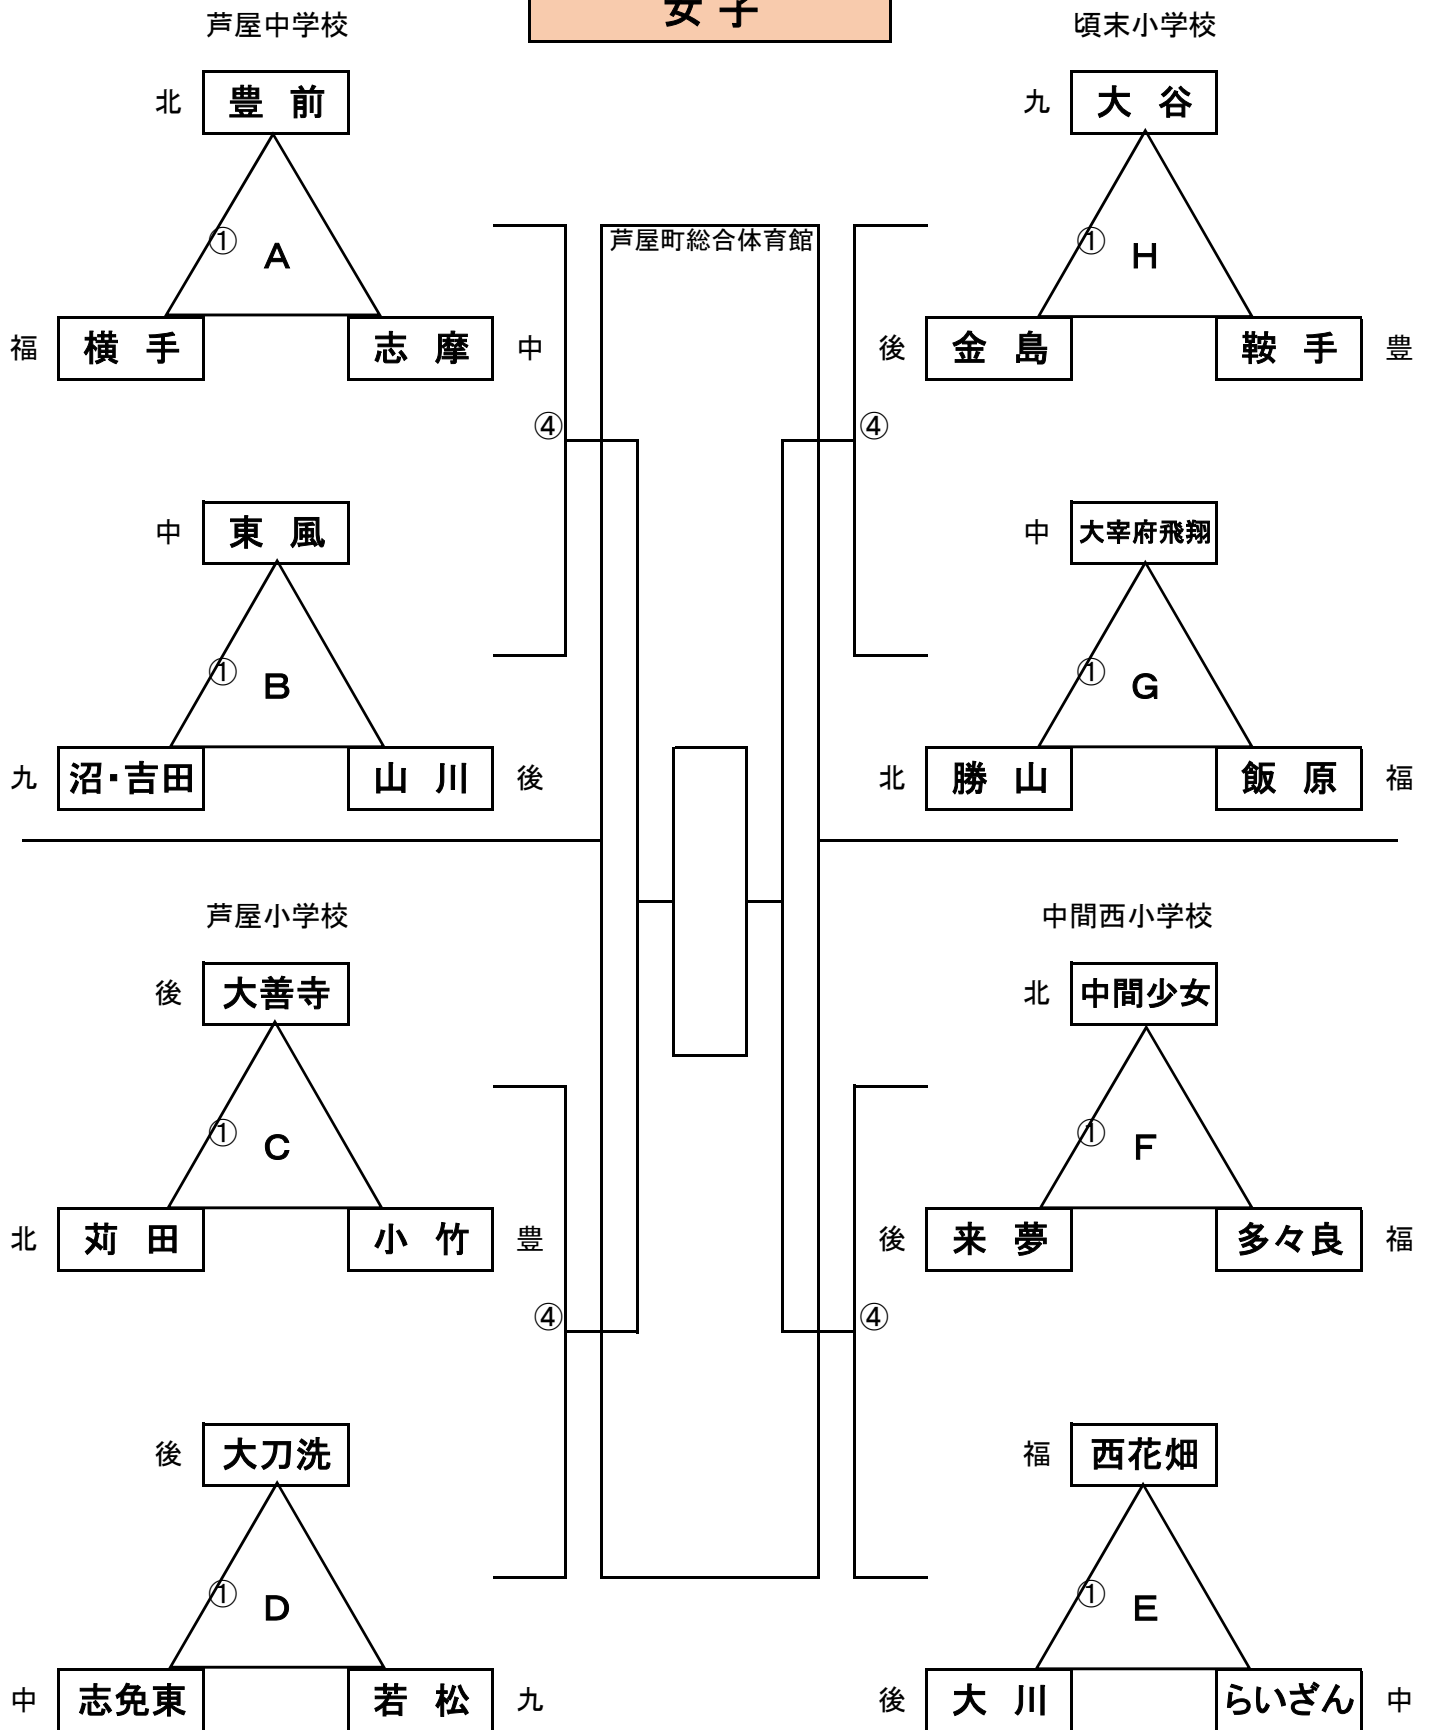

第33回 福岡選抜リトルバレーボール大会

女子

第33回 福岡選抜リトルバレーボール大会

芦屋東小学校

男子

芦屋町総合体育館

男女混合

吉田小学校

芦屋町総合体育館
(サブアリーナ)