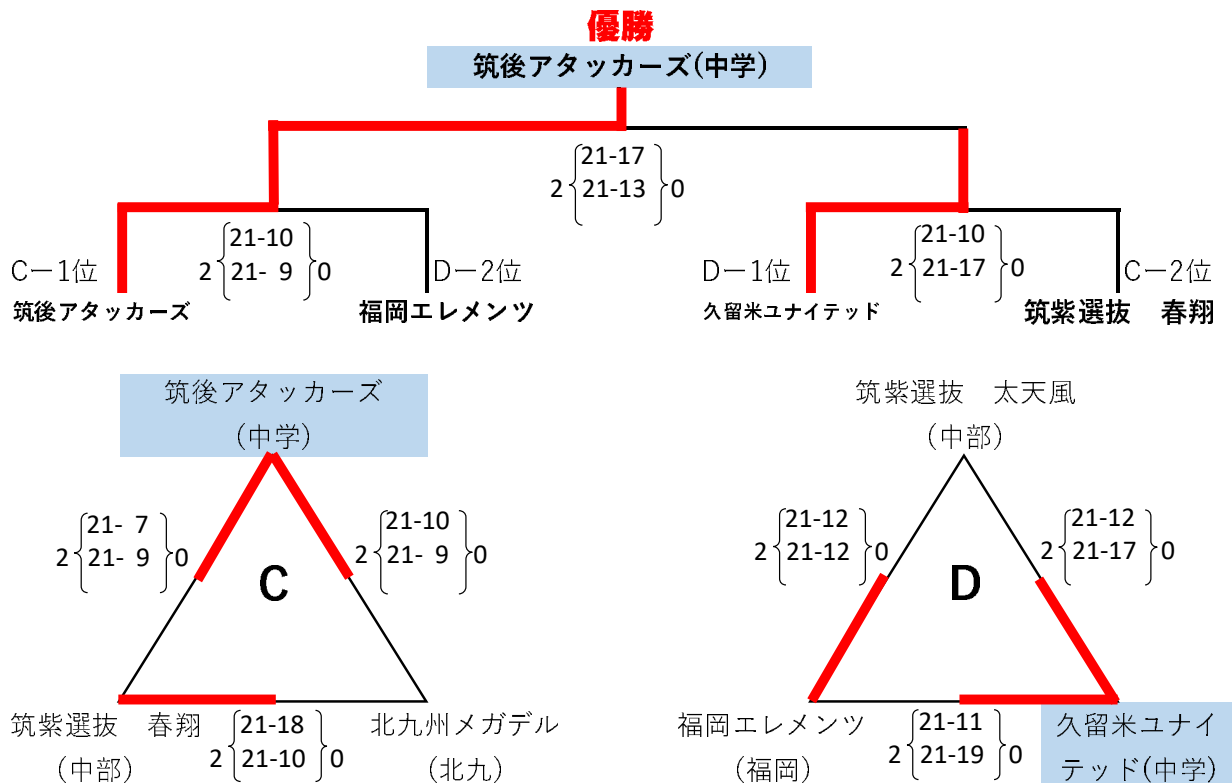

第10回福岡県会長杯小中連携バレーボール大会

令和5年3月4日

【男子の部】

会場：とびうめアリーナ A・Bコート

【男子の部】

会場：太宰府西小学校

【女子の部】

会場：水城小学校

【女子の部】

会場：水城西小学校

【女子の部】

会場：とびうめアリーナCコート