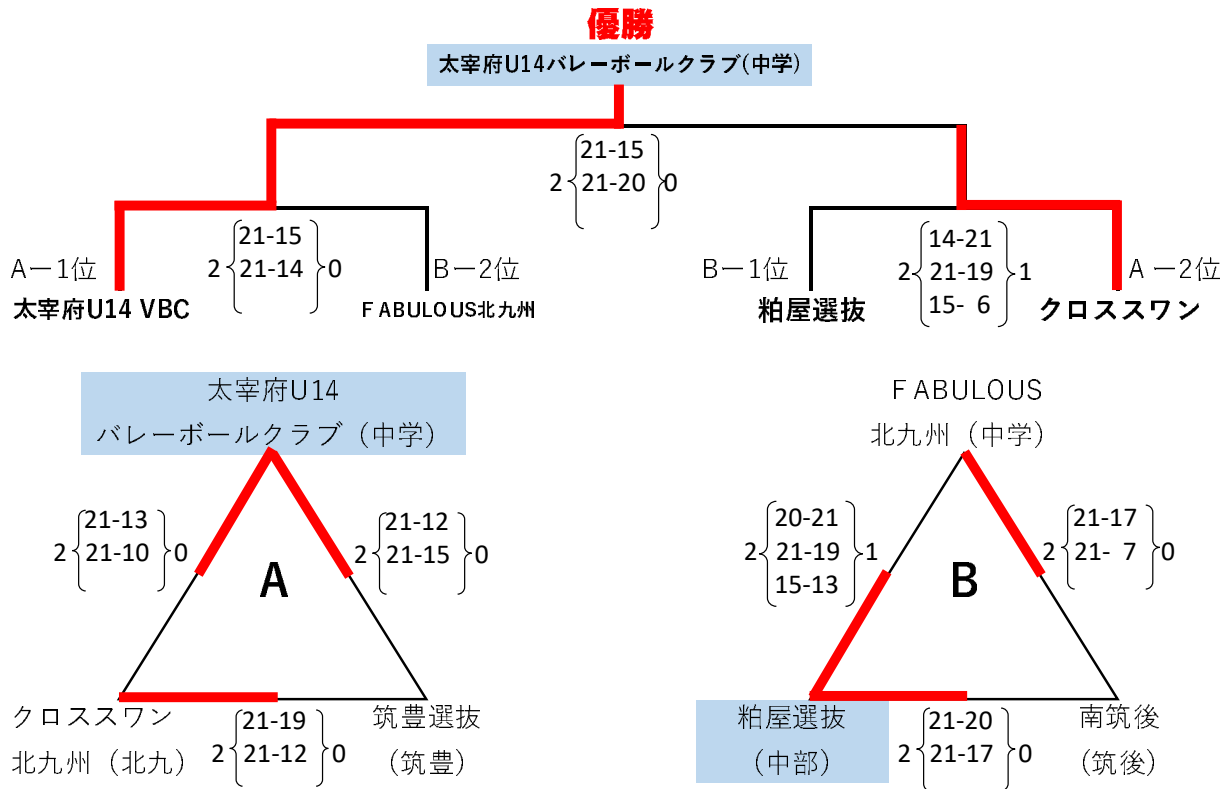

第10回福岡県会長杯小中連携バレーボール大会

令和5年3月4日

【男子の部】

会場：とびうめアリーナ A・Bコート

【男子の部】

会場：太宰府西小学校

【女子の部】

会場：水城小学校

【女子の部】

会場：水城西小学校

【女子の部】

会場：とびうめアリーナCコート