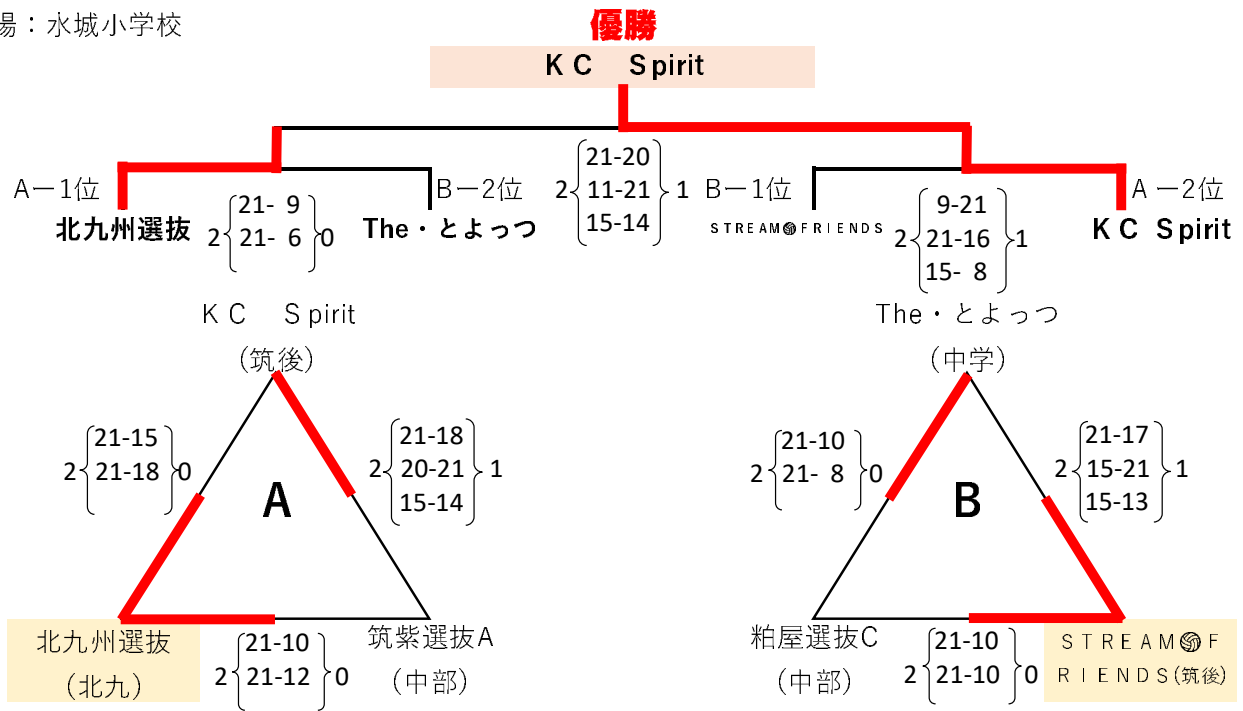

第10回福岡県会長杯小中連携バレーボール大会

令和5年3月4日

【男子の部】

会場：とびうめアリーナ A・Bコート

【男子の部】

会場：太宰府西小学校

【女子の部】

会場：水城小学校

【女子の部】

会場：水城西小学校

【女子の部】

会場：とびうめアリーナCコート