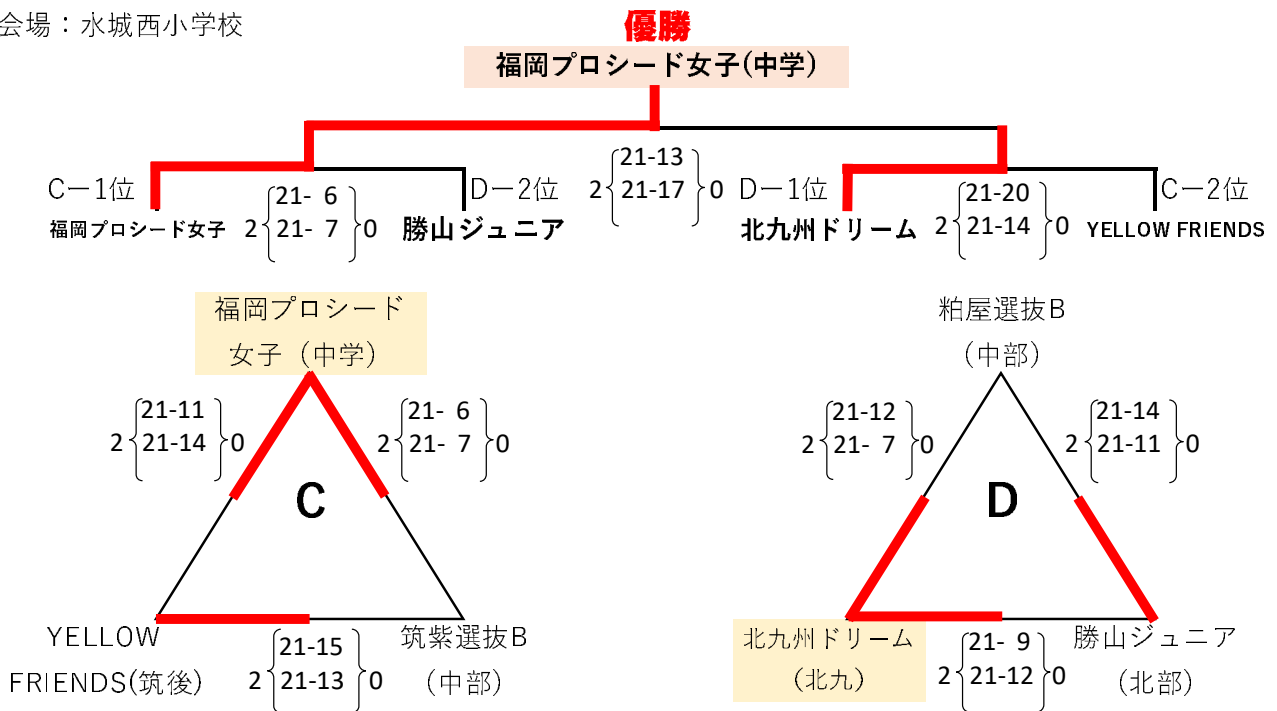

第10回福岡県会長杯小中連携バレーボール大会

令和5年3月4日

【男子の部】

会場：とびうめアリーナ A・Bコート

【男子の部】

会場：太宰府西小学校

【女子の部】

会場：水城小学校

【女子の部】

会場：水城西小学校

【女子の部】

会場：とびうめアリーナCコート