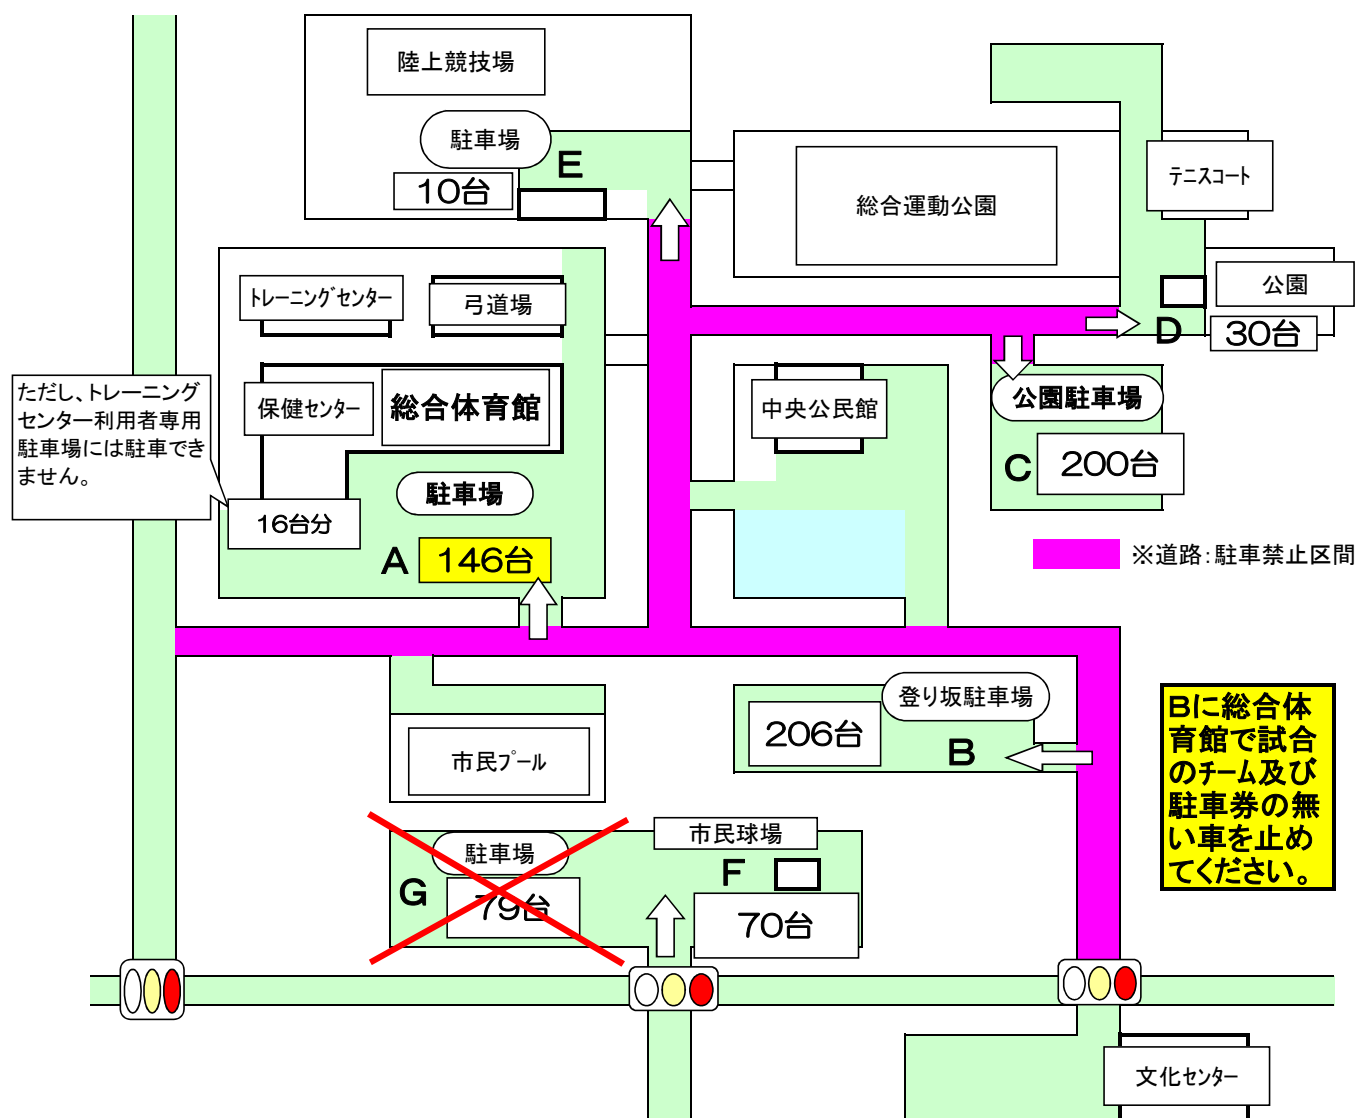

体育施設駐車場位置図

A	総合体育館 駐車場	146 台
B	登り坂 駐車場	206 台
※Bは、プール開園期間中（7/20～8/31）は利用できない。		
C	中央運動公園 駐車場	200 台
D	中央運動公園 駐車場	30 台
E	陸上競技場 駐車場	10 台
F	市民球場 駐車場	70 台
G	市民球場 駐車場	79 台

※H25年度より、幼稚園建設のため利用できなくなりました。

- ※ 必ず指定された駐車場に駐車してください。近隣の住民の方々に迷惑がかかりますので絶対^に公道・構内道路への駐車はしないでください。もし、守られない場合は、体育施設利用団体の責任となり、次回からの利用ができなくなりますので皆様のご協力をお願いいたします。
- ※ 必ず施設利用団体より駐車場係員を配置し、トラブルを未然に防ぐようお願いいたします。