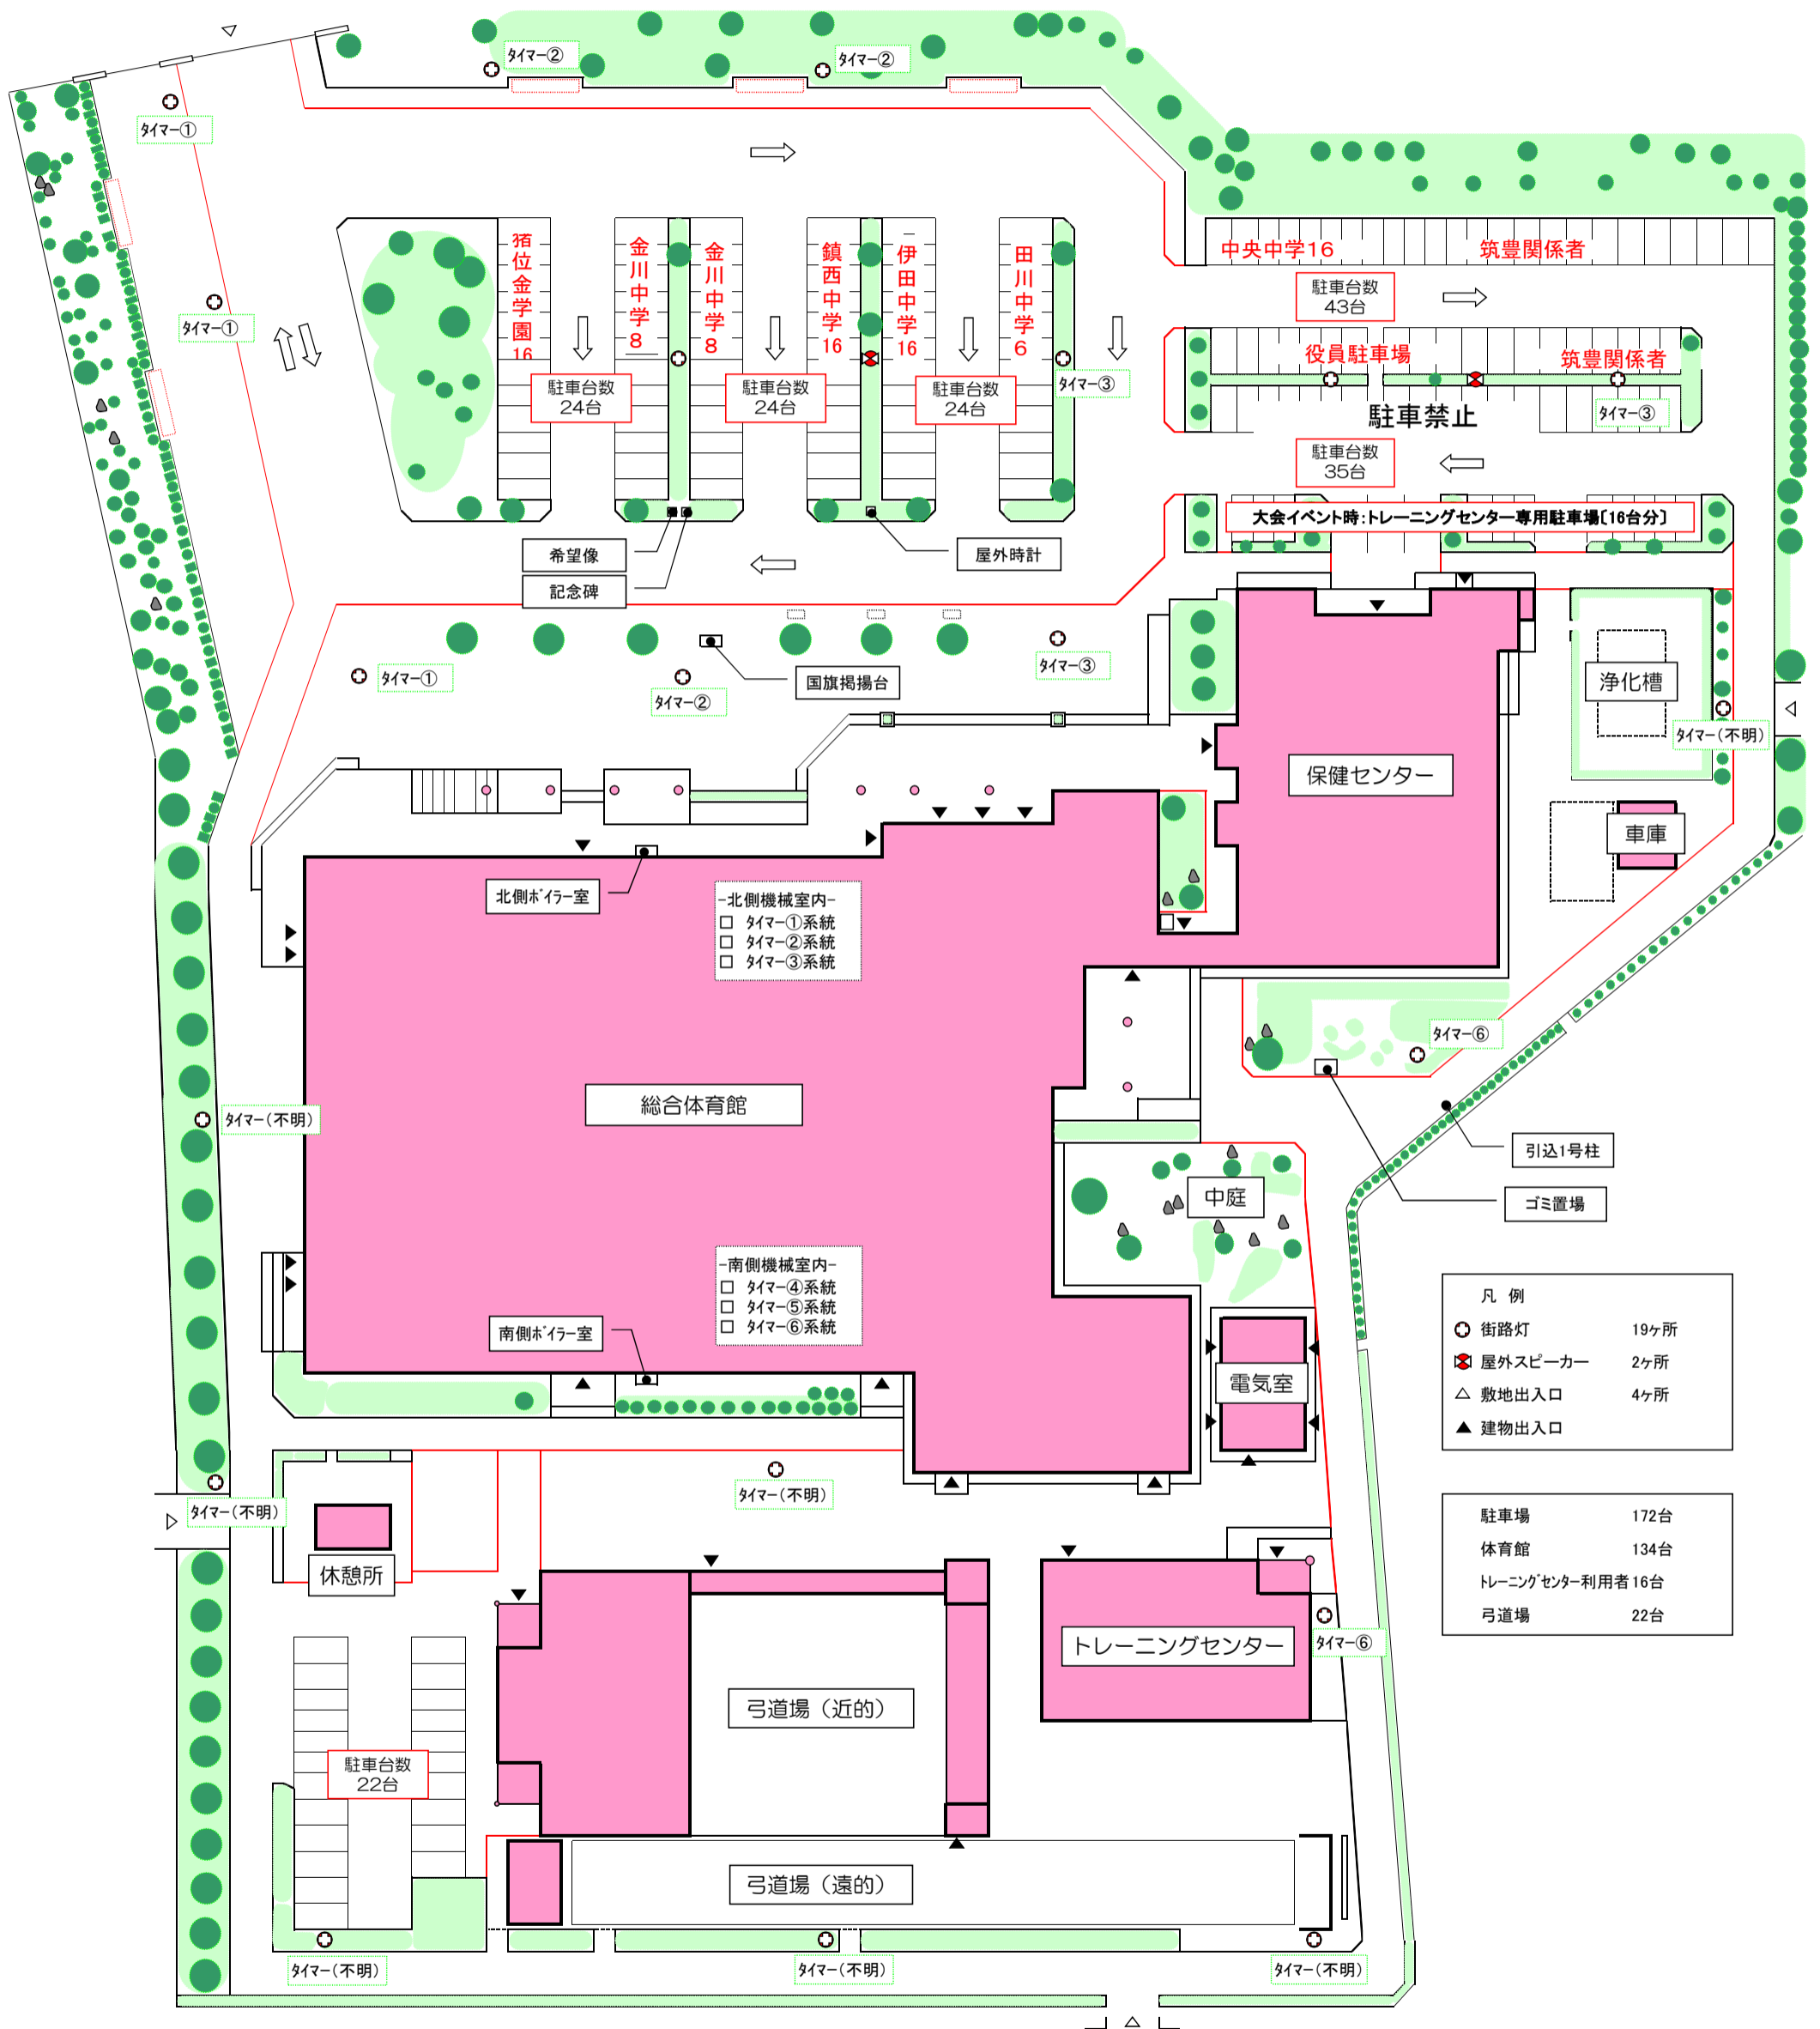

田川市総合体育館 配置図

凡例	
⊙	街路灯 19ヶ所
⊗	屋外スピーカー 2ヶ所
△	敷地出入口 4ヶ所
▲	建物出入口

駐車場	172台
体育館	134台
トレーニングセンター利用者	16台
弓道場	22台