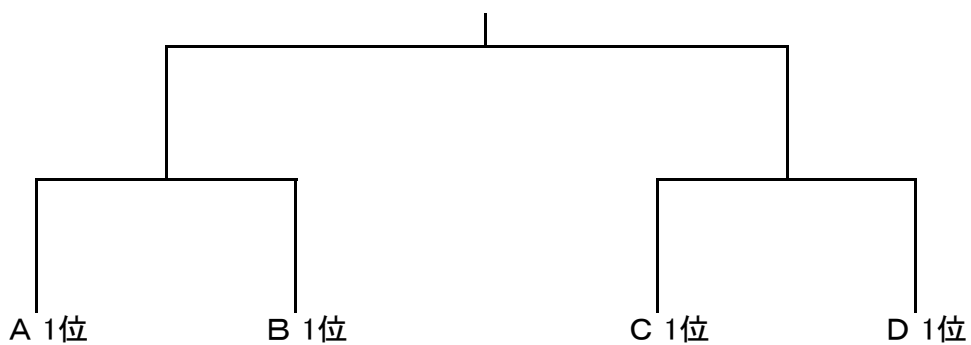

会場： 田川中学校体育館(A・B)

【Aパート】

【Bパート】

会場： 田川科学技術高校体育館(A・B)

【Cパート】

【Dパート】

○男子決勝トーナメント

鎮西中学校体育館(A・B)