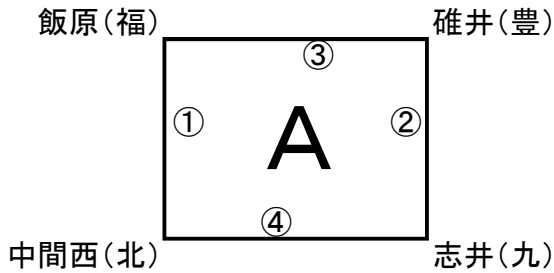

女子A予選リーグ

会場： 中央中学校体育館(A・B)

【Aパート】