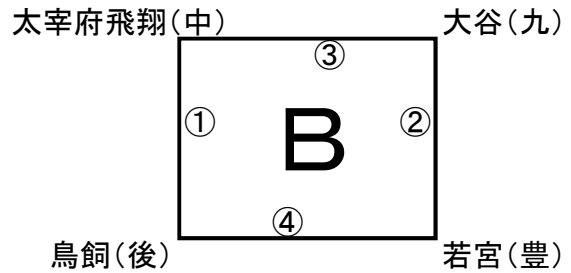

女子A予選リーグ

会場： 中央中学校体育館(A・B)

【Aパート】

【Bパート】

会場： 猪井金学園体育館(A・B)

【Cパート】

【Dパート】

女子B予選リーグ

会場： 田川中学校体育館(A・B)

【Aパート】

【Bパート】

会場： 田川科学技術高校体育館(A・B)

【Cパート】

【Dパート】