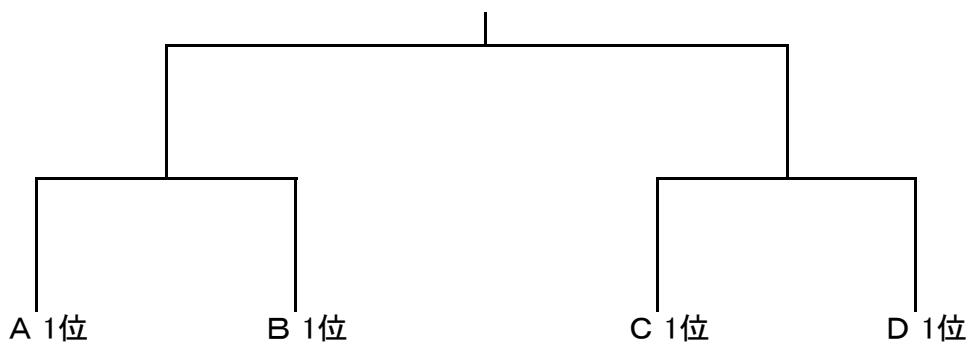

○女子A決勝トーナメント

中央中学校体育館(A・B)