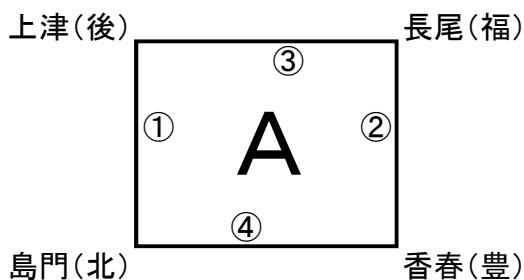

会場： 田川中学校体育館(A・B)

【Aパート】

【Bパート】

会場： 田川科学技術高校体育館(A・B)

【Cパート】

【Dパート】

○男子決勝トーナメント

鎮西中学校体育館(A・B)

○女子A決勝トーナメント

中央中学校体育館(A・B)

○女子B決勝トーナメント

田川科学技術高校体育館(A・B)