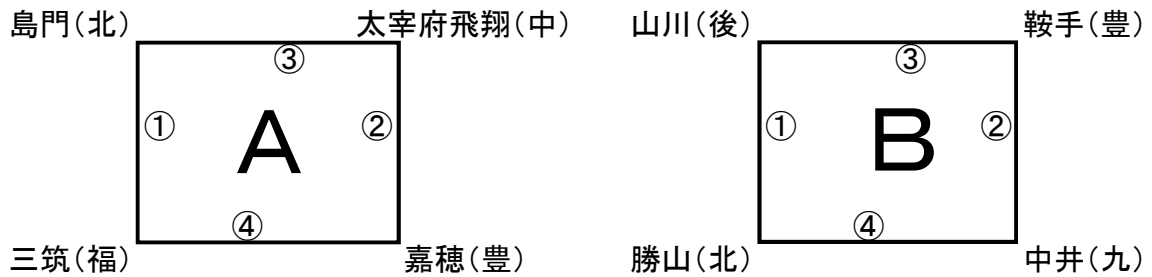

男子予選リーグ

会場：鎮西中学校体育館(A・B)

【Aパート】

【Bパート】

C・Dパート

会場：金川中学校体育館(A・B)

【Cパート】

【Dパート】