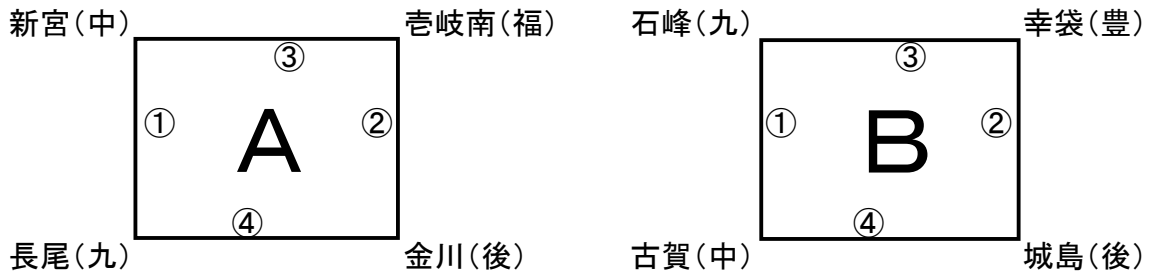

男子予選リーグ

会場：鎮西中学校体育館(A・B)

【Aパート】

【Bパート】

C・Dパート

会場：金川中学校体育館(A・B)

【Cパート】

【Dパート】