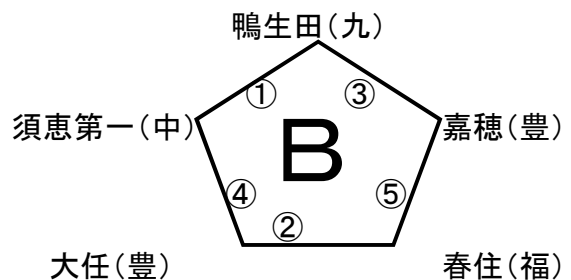

会場： 田川中学校体育館(A・B)

【Aパート】

【Bパート】

会場： 田川科学技術高校体育館(A・B)

【Cパート】

【Dパート】

○男子決勝トーナメント

鎮西中学校体育館(A・B)

○女子A決勝トーナメント

中央中学校体育館(A・B)

○女子B決勝トーナメント

田川科学技術高校体育館(A・B)