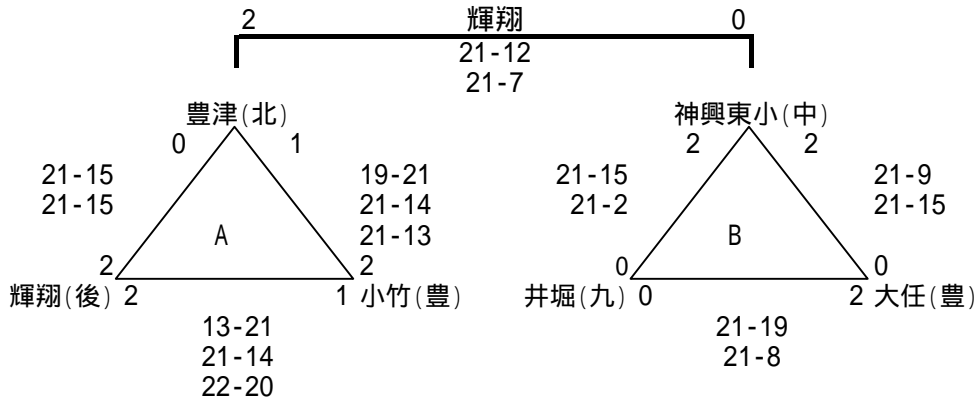

# 女子B予選リーグ

Aパート

鎮西中学校体育館

Bパート

大任B & G体育センター

Cパート

添田ドーム

Dパート