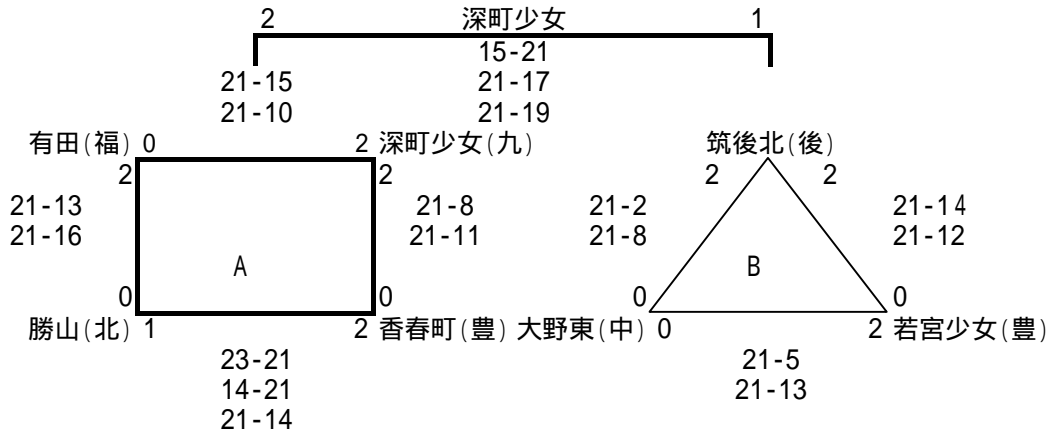

女子B予選リーグ

Aパート

鎮西中学校体育館

Bパート

大任B & G体育センター