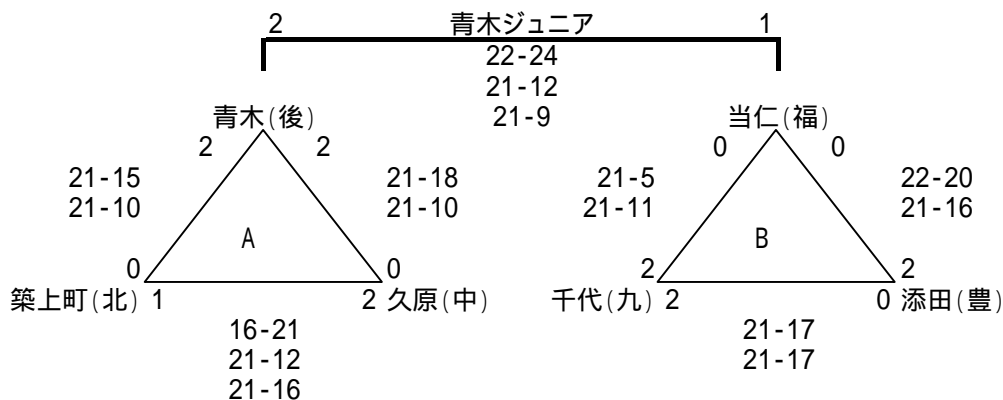

# 女子A予選リーグ

Aパート

川崎B & G 体育センター

Bパート

川崎中央体育館

Cパート

添田町民体育館

Dパート