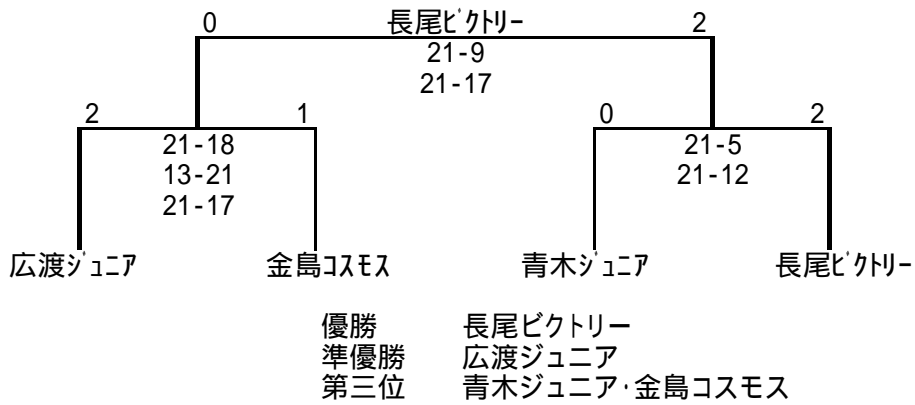

# 女子B予選リーグ

Aパート

鎮西中学校体育館

Bパート

大任B & G体育センター

Cパート

添田ドーム

Dパート

糸田町民体育館

男子決勝リーグ

会場: 田川総合体育館Aコート

女子A決勝トーナメント

会場: 田川総合体育館Bコート

女子B決勝トーナメント

会場: 田川総合体育館Cコート