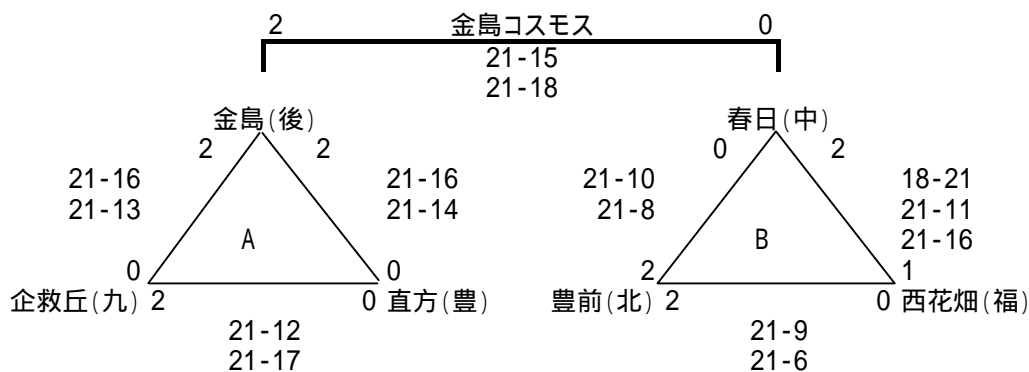

# 女子A予選リーグ

Aパート

川崎B & G 体育センター

Bパート

川崎中央体育館

Cパート

添田町民体育館

Dパート