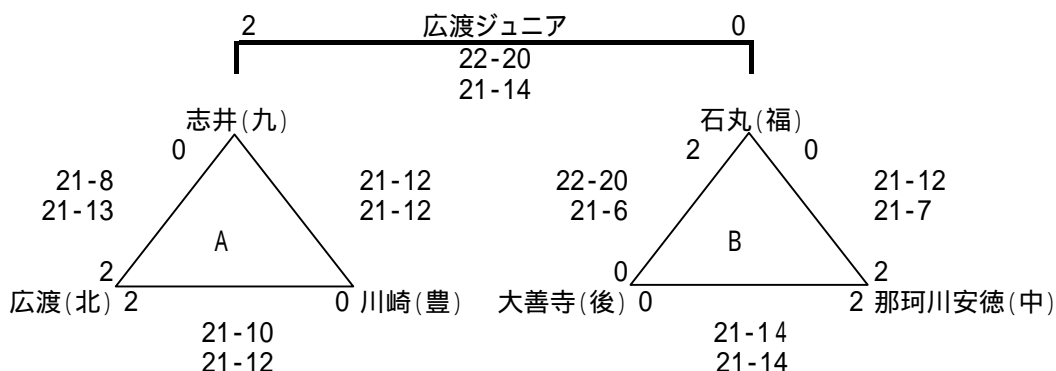

女子A予選リーグ

Aパート

川崎B & G 体育センター