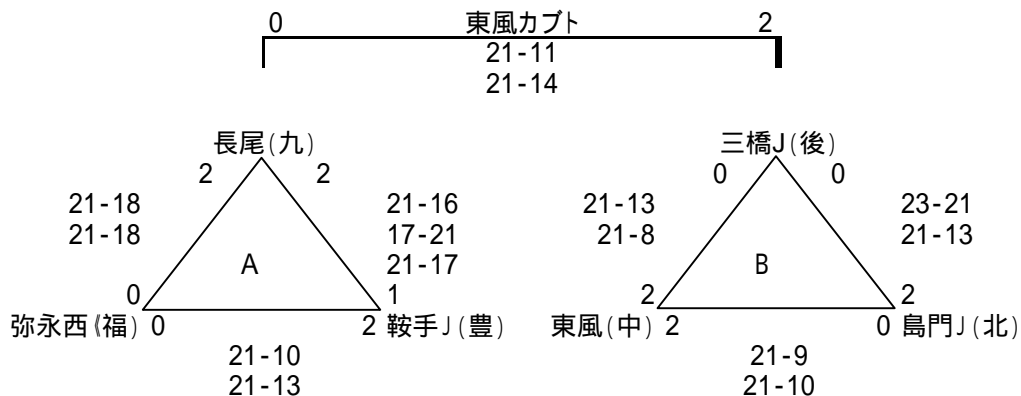

# 男子予選リーグ

Aパート

伊田中学校体育館

Bパート

猪井金中学校体育館

Cパート

弓削田中学校体育館