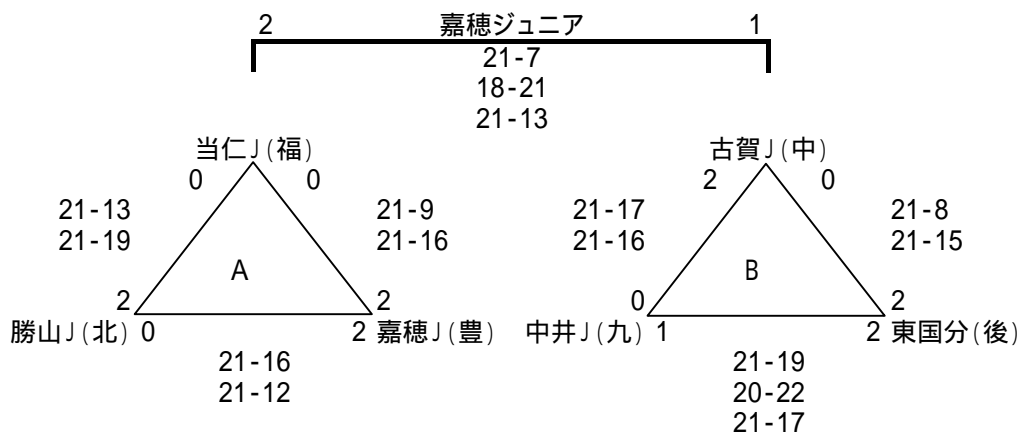

# 男子予選リーグ

Aパート

伊田中学校体育館

Bパート

猪井金中学校体育館

Cパート

弓削田中学校体育館