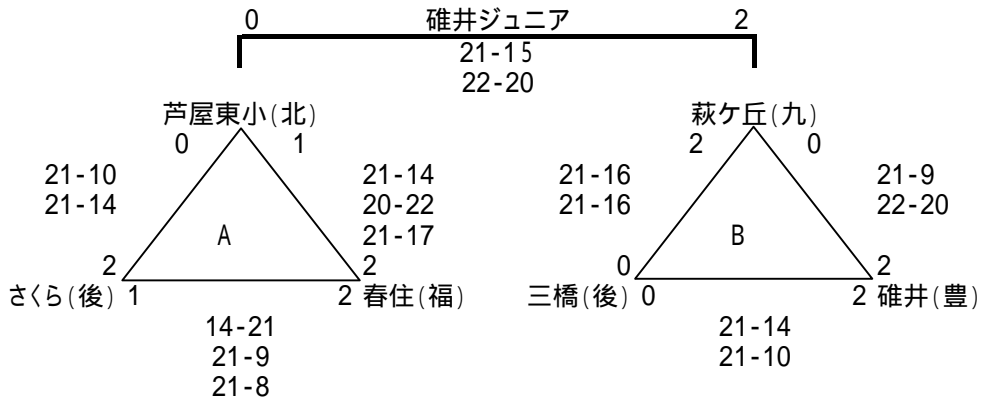

# 女子B予選リーグ

Aパート

鎮西中学校体育館

Bパート

大任B & G体育センター

Cパート

添田ドーム

Dパート