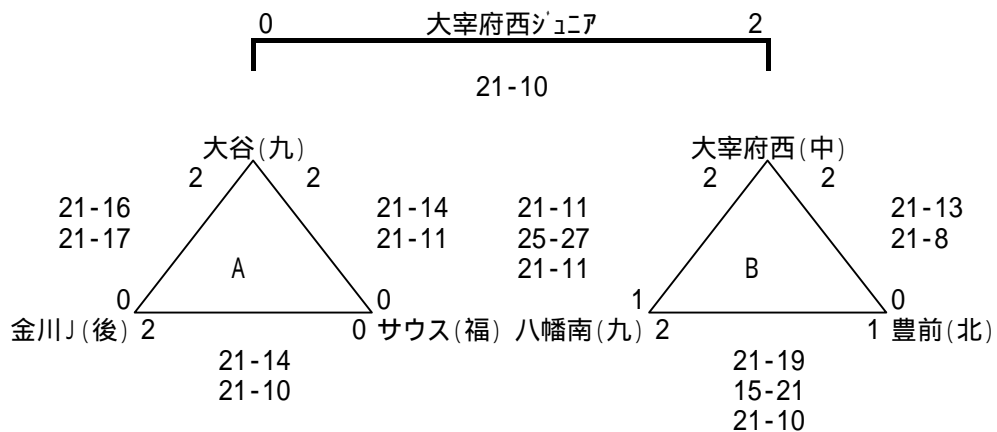

# 男子予選リーグ

Aパート

伊田中学校体育館

Bパート

猪井金中学校体育館

Cパート

弓削田中学校体育館