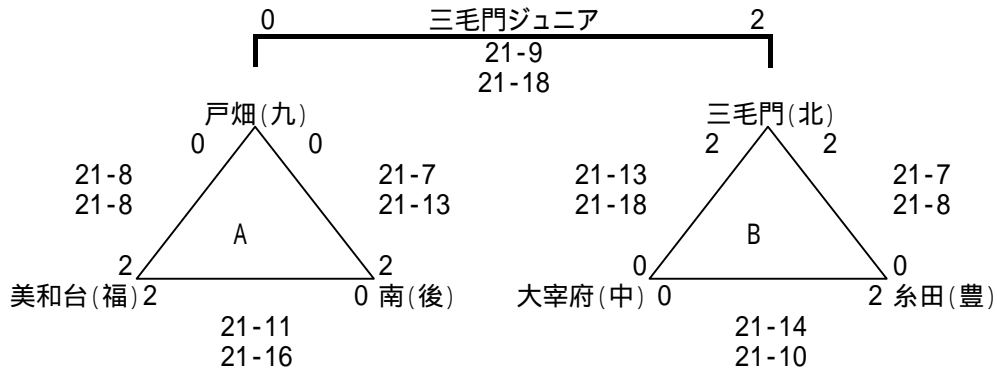

Dパート

糸田町民体育館