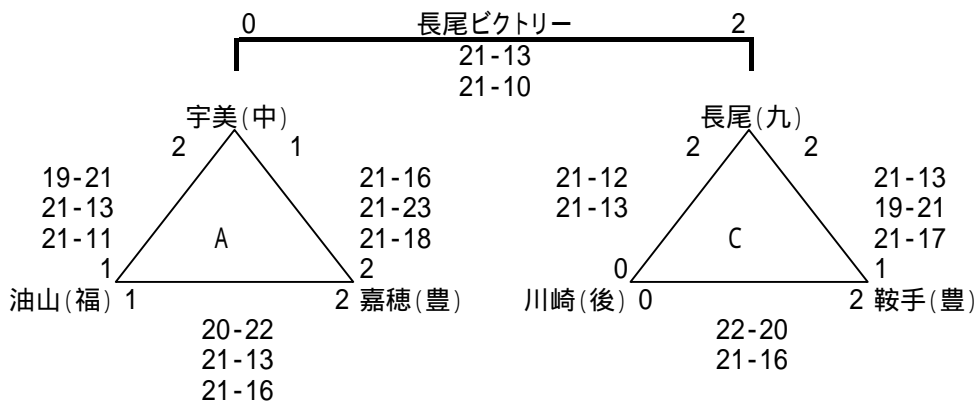

女子A予選リーグ

Aパート

川崎B & G 体育センター

Bパート

川崎中央体育館

Cパート

添田町民体育館

Dパート

田川市総合体育館