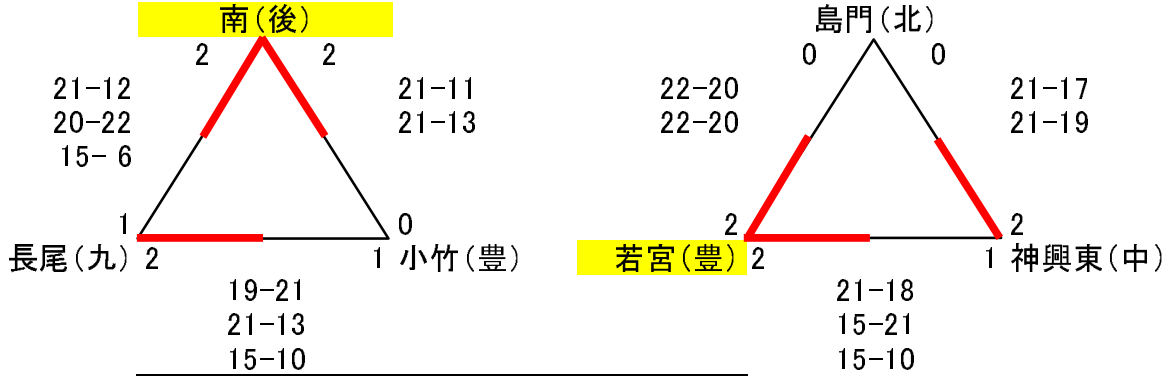

混合予選リーグ

会場：香春町体育センター

女子A予選リーグ

会場： 田川総合体育館(A・B)

【Aパート】

【Bパート】

会場： 田川総体(C)中央中学校体育館(A)

【Cパート】