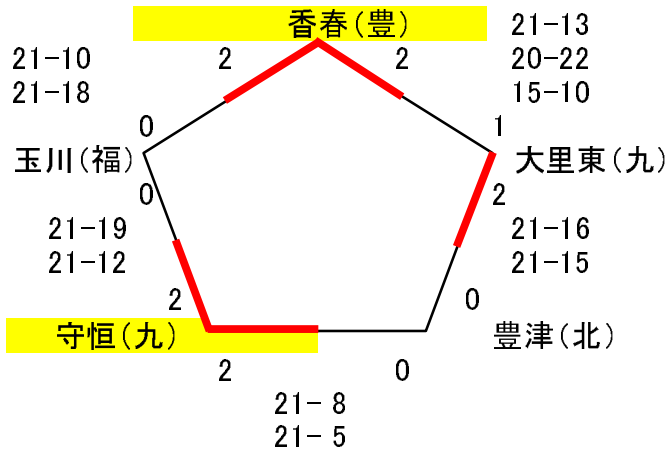

混合予選リーグ

会場：香春町体育センター