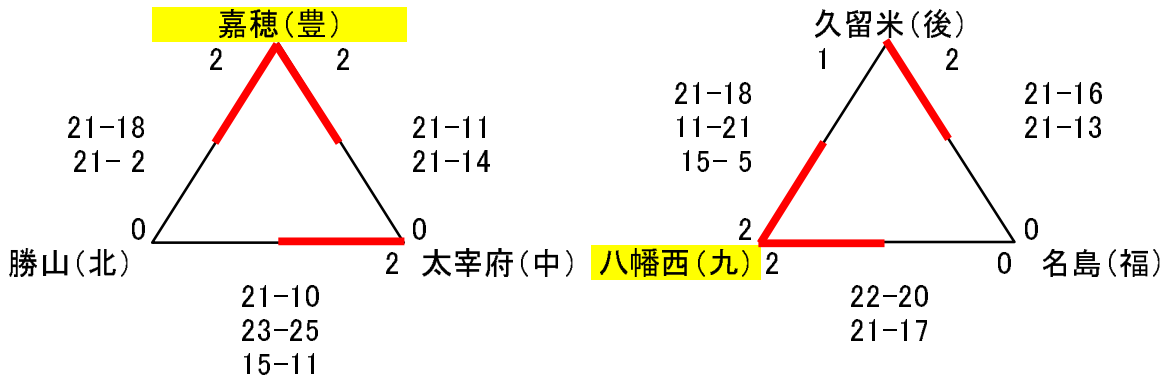

男子予選リーグ

会場：大隈体育館(A・B)

【Aパート】

【Bパート】

C・Dパート

会場：嘉穂小学校体育館(A・B)

【Cパート】

【Dパート】