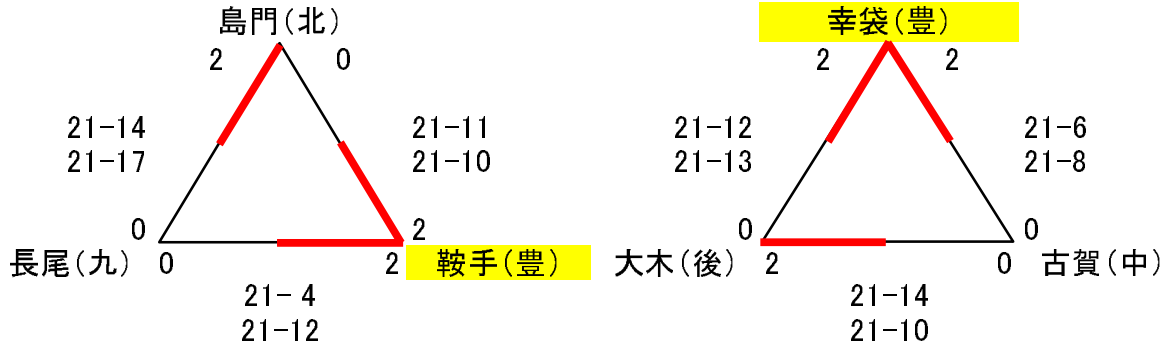

男子予選リーグ

会場：大隈体育館(A・B)

【Aパート】

【Bパート】

C・Dパート

会場：嘉穂小学校体育館(A・B)

【Cパート】

【Dパート】