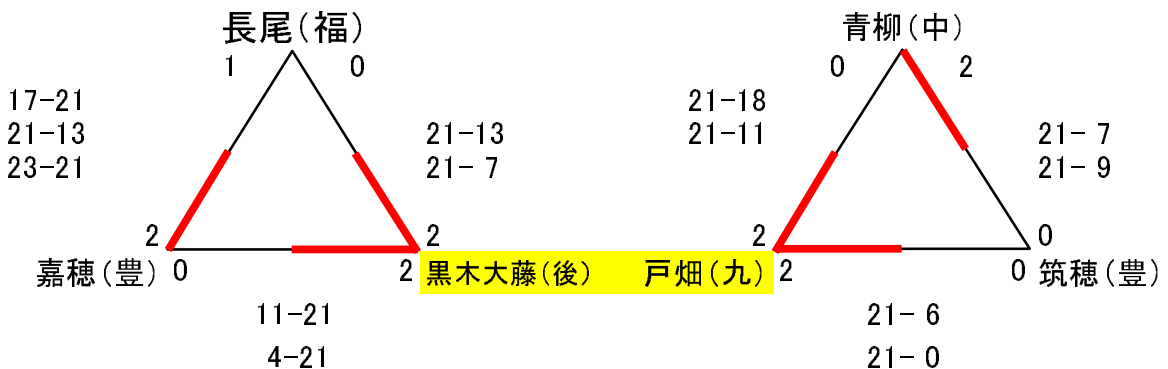

【Dパート】

女子B予選リーグ

会場： 添田町民体育館(A・B)

【Aパート】

【Bパート】

会場： 添田ドーム(A・B)

【Cパート】

【Dパート】