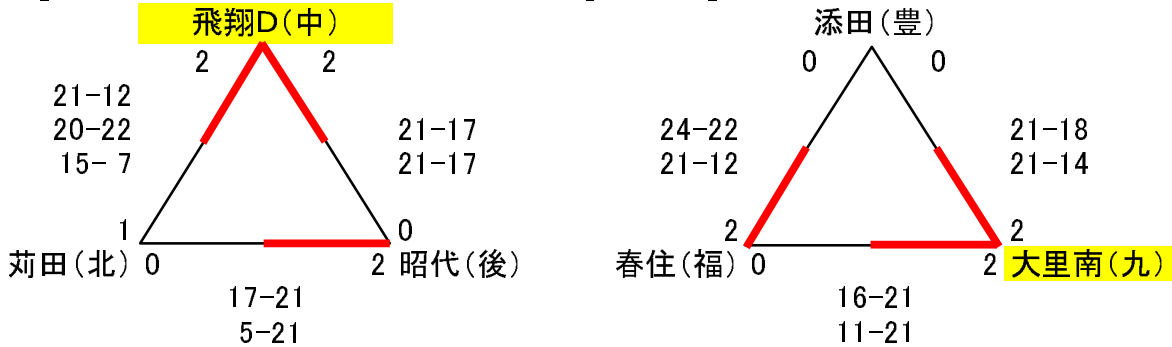

【Dパート】

女子B予選リーグ

会場： 添田町民体育館(A・B)

【Aパート】

【Bパート】

会場： 添田ドーム(A・B)

【Cパート】

【Dパート】