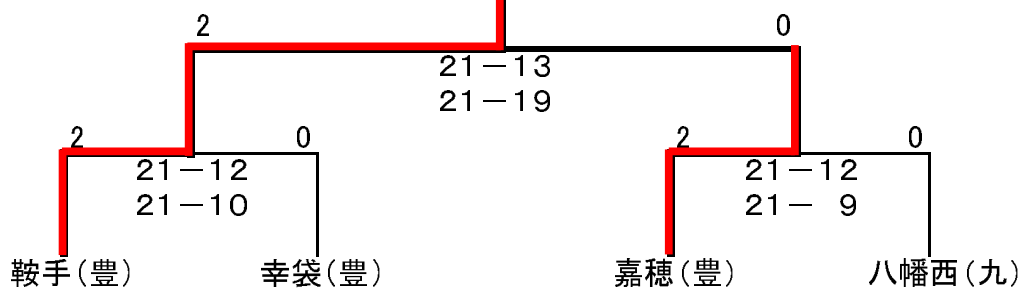

男子決勝トーナメント

嘉穂小学校体育館

鞍手ジュニア(豊)