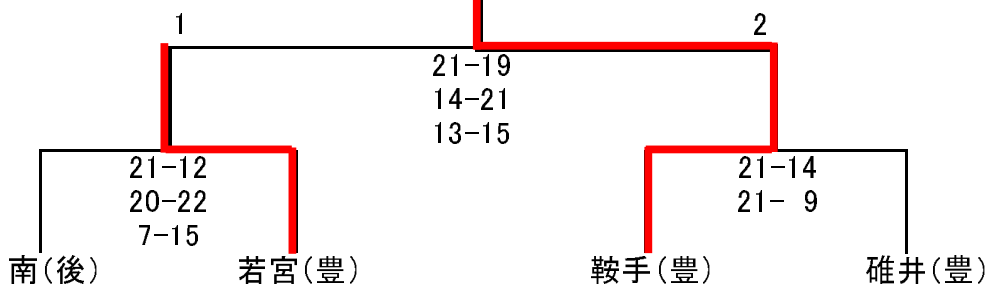

女子A決勝トーナメント

田川総合体育館(A・B・C)

鞍手JVC(豊)