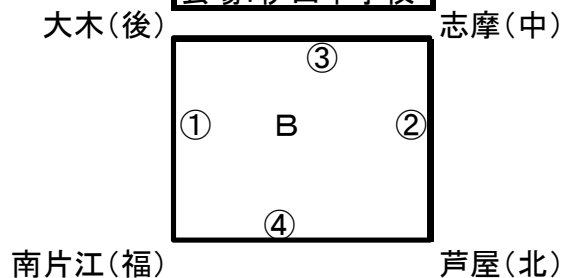

会場: 伊田中学校

【Bパート】

会場: 田川総合体育館(A・B)

【Cパート】

【Dパート】

女子B予選リーグ

会場: 田川総合体育館(C)

【Aパート】

会場: 田川中学校

【Bパート】

【Cパート】

会場: 中央中学校

【Dパート】

会場: 伊田中学校

○男子決勝トーナメント

田川総合体育館(A・B・C)

○混合決勝トーナメント

嘉穂小学校体育館(A・B)

○女子A決勝トーナメント

田川総合体育館(A・B・C)

○女子B決勝トーナメント

田川総合体育館(A・B・C)