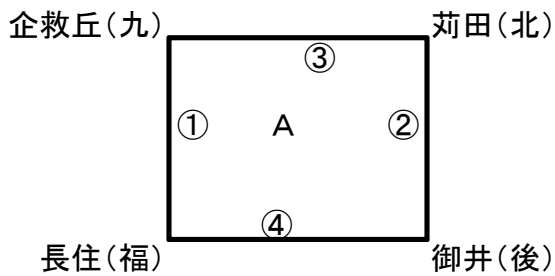

会場: 伊田中学校

【Bパート】

会場: 田川総合体育館(A・B)

【Cパート】

【Dパート】

女子B予選リーグ

会場: 田川総合体育館(C)

【Aパート】