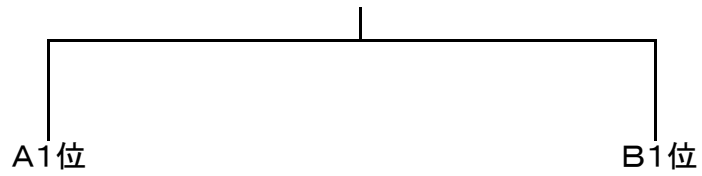

会場: 伊田中学校

【Bパート】

会場: 田川総合体育館(A・B)

【Cパート】

【Dパート】

女子B予選リーグ

会場: 田川総合体育館(C)

【Aパート】

会場: 田川中学校

【Bパート】

【Cパート】

会場: 中央中学校

【Dパート】

会場: 伊田中学校

○男子決勝トーナメント

田川総合体育館(A・B・C)

○混合決勝トーナメント

嘉穂小学校体育館(A・B)

○女子A決勝トーナメント

田川総合体育館(A・B・C)

○女子B決勝トーナメント

田川総合体育館(A・B・C)