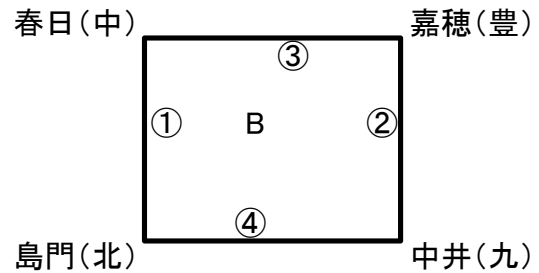

男子予選リーグ

令和元年10月20日

会場： 鎮西中学校体育館(A・B)

【Aパート】

【Bパート】

C・Dパート

会場： 金川中学校体育館(A・B)

【Cパート】

【Dパート】

混合予選リーグ

会場： 嘉穂小学校体育館(A・B)

【Aパート】

【Bパート】

女子A予選リーグ

会場: 中央中学校

【Aパート】