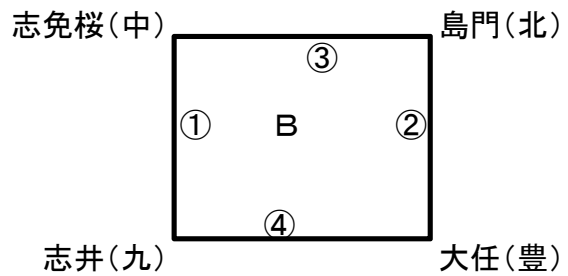

会場: 田川中学校

【Bパート】