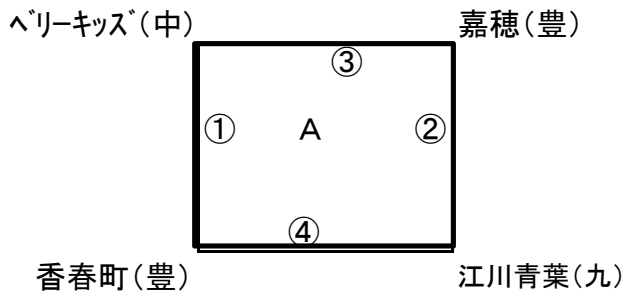

混合予選リーグ

会場： 嘉穂小学校体育館(A・B)

【Aパート】