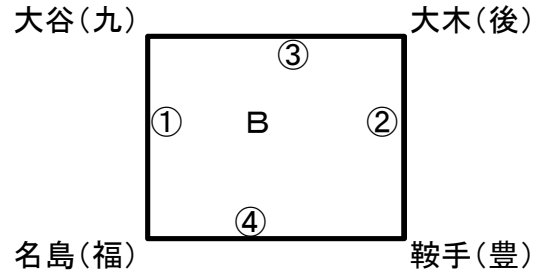

男子予選リーグ

令和元年10月20日

会場： 鎮西中学校体育館(A・B)

【Aパート】

【Bパート】

C・Dパート

会場： 金川中学校体育館(A・B)

【Cパート】

【Dパート】

混合予選リーグ

会場： 嘉穂小学校体育館(A・B)

【Aパート】

【Bパート】

女子A予選リーグ

会場: 中央中学校

【Aパート】