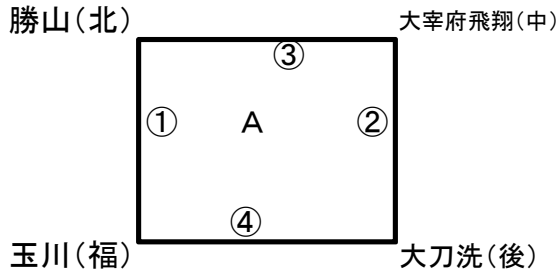

男子予選リーグ

令和元年10月20日

会場： 鎮西中学校体育館(A・B)

【Aパート】

【Bパート】

C・Dパート

会場： 金川中学校体育館(A・B)

【Cパート】