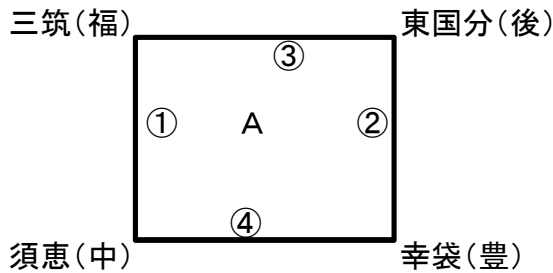

男子予選リーグ

令和元年10月20日

会場： 鎮西中学校体育館(A・B)

【Aパート】

【Bパート】

C・Dパート

会場： 金川中学校体育館(A・B)

【Cパート】