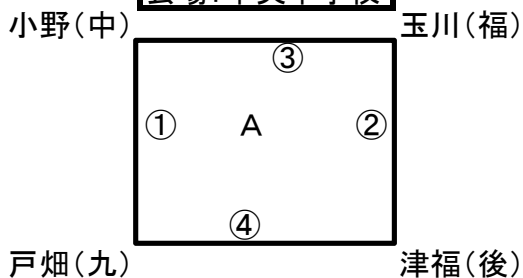

会場: 伊田中学校

【Bパート】

会場: 田川総合体育館(A・B)

【Cパート】

【Dパート】

女子B予選リーグ

会場: 田川総合体育館(C)

【Aパート】

会場: 田川中学校

【Bパート】

【Cパート】

会場: 中央中学校

【Dパート】

会場: 伊田中学校

○男子決勝トーナメント

田川総合体育館(A・B・C)