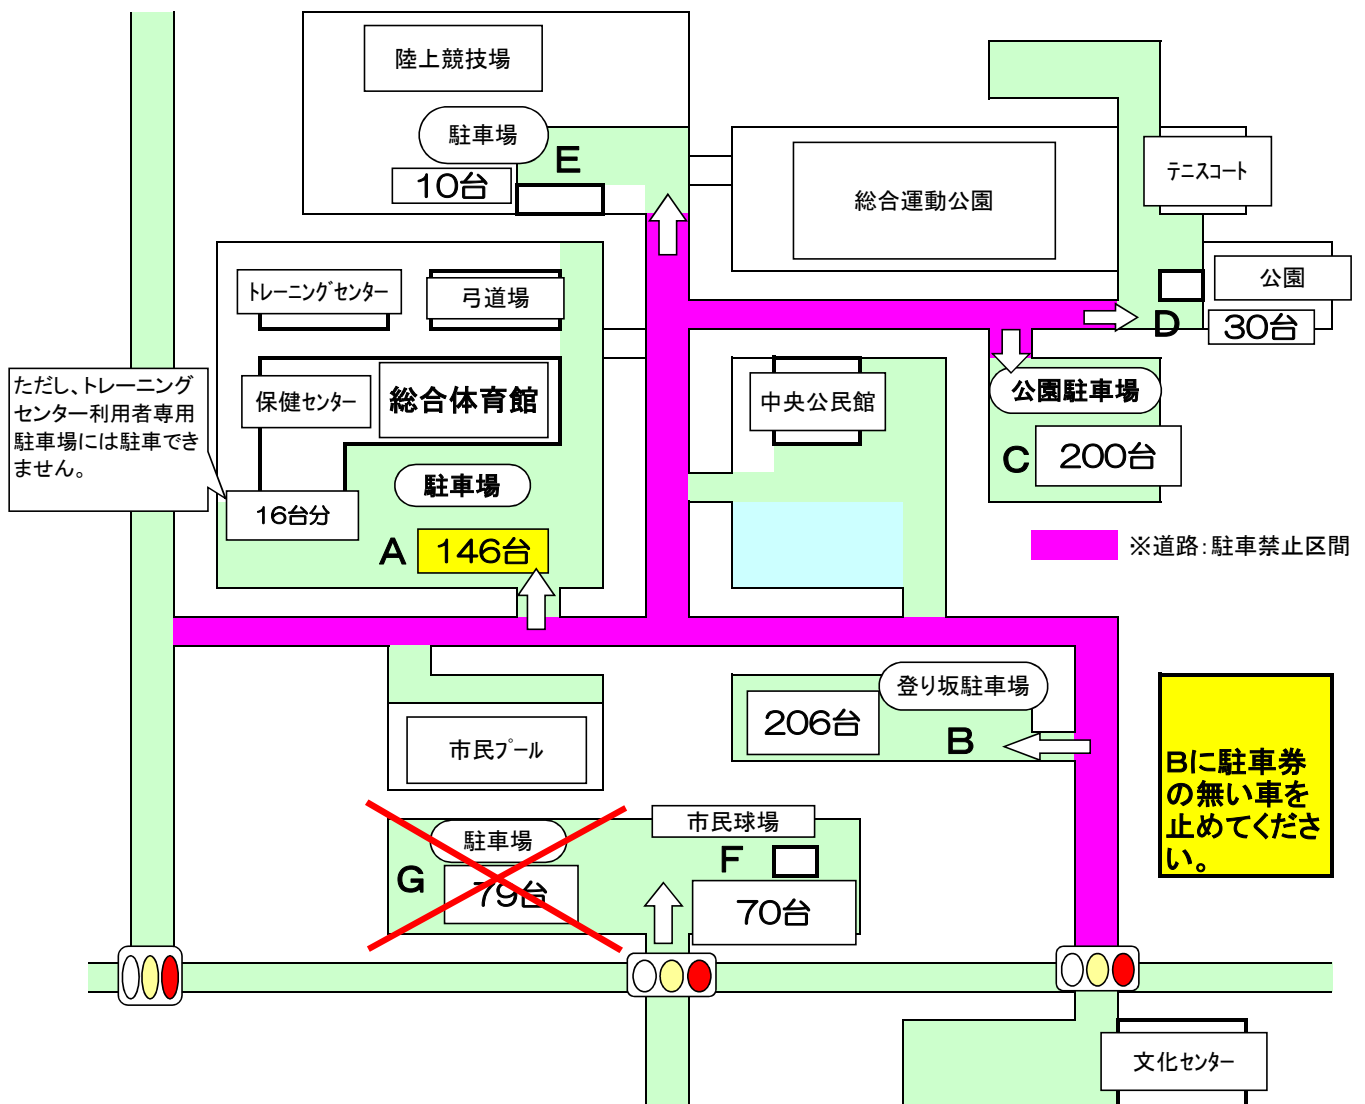

体育施設駐車場位置図

A	...	総合体育館 駐車場	146 台
B	...	登り坂 駐車場	206 台
※Bは、プール開園期間中（7/20～8/31）は利用できない。			
C	...	中央運動公園 駐車場	200 台
D	...	中央運動公園 駐車場	30 台
E	...	陸上競技場 駐車場	10 台
F	...	市民球場 駐車場	70 台
G	...	市民球場 駐車場	79 台

※H25年度より、幼稚園建設のため利用できなくなりました。