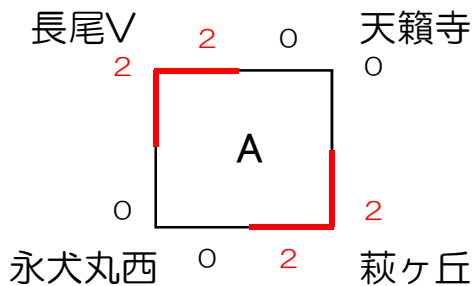

試合順及び審判割			
1	③	4	① - 4
①		②	② - 2
2	④	3	③ - 3
			④ - 1

女子

赤崎小学校A