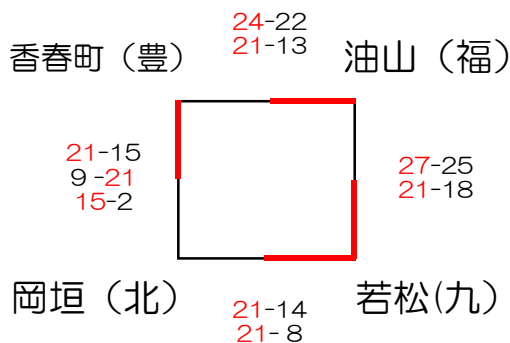

創立30周年記念 第30回北九州市選抜小学生バレーボール大会

《男子決勝》

1回戦は各会場で実施（3位チームはコート表彰）
浅生スポーツセンター

《混合決勝》

浅生スポーツセンター

《女子決勝》

1回戦は各会場で実施

創立30周年記念 第30回北九州市選抜小学生バレーボール大会

予選 《男子》

八幡東A

八幡東B

若松A

若松B

予選 《混合》

八幡東C

若松C

試合順及び審判割

予選 《女子》

浅生A

浅生B

ひびき高A

ひびき高B

飛幡中A

飛幡中B