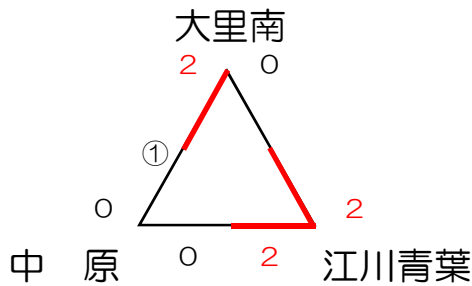

試合順及び審判割

予選 《女子》

浅生A

浅生B

ひびき高A

ひびき高B

飛幡中A

飛幡中B

戸畑中央小A

戸畑中央小B

創立30周年記念 第30回北九州市選抜小学生バレーボール大会
北九州地区予選(12月9日)

男子

天籟寺小学校

混合

修多羅小学校

試合順及び審判割			
1	③	4	① - 4
①		②	② - 2
2	④	3	③ - 3
			④ - 1