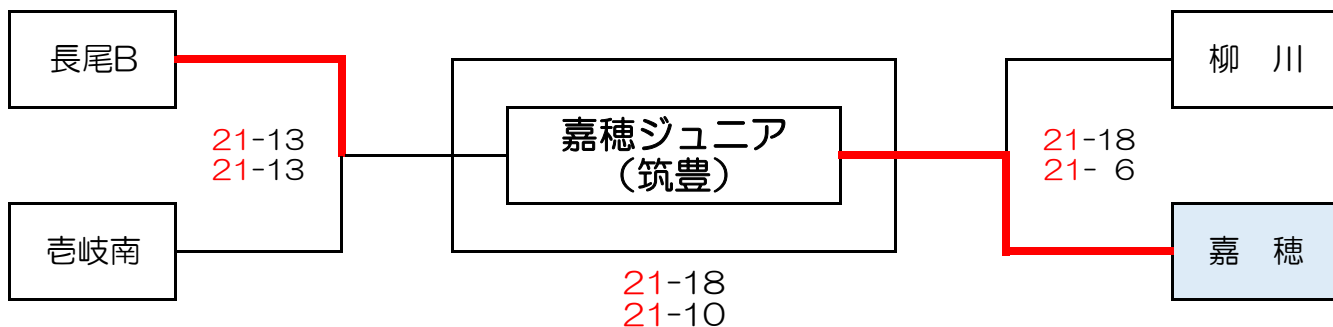

創立30周年記念 第30回北九州市選抜小学生バレーボール大会

《男子決勝》

1回戦は各会場で実施（3位チームはコート表彰）
浅生スポーツセンター

《混合決勝》

浅生スポーツセンター

《女子決勝》

1回戦は各会場で実施

創立30周年記念 第30回北九州市選抜小学生バレーボール大会

予選 《男子》

八幡東A

八幡東B

若松A

若松B

予選 《混合》

八幡東C

若松C

試合順及び審判割

予選 《女子》

浅生A

浅生B

ひびき高A

ひびき高B

飛幡中A

飛幡中B