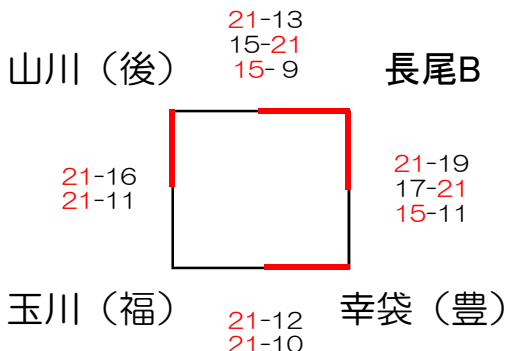

創立30周年記念 第30回北九州市選抜小学生バレーボール大会

《男子決勝》

1回戦は各会場で実施（3位チームはコート表彰）
浅生スポーツセンター

《混合決勝》

浅生スポーツセンター

《女子決勝》

1回戦は各会場で実施

創立30周年記念 第30回北九州市選抜小学生バレーボール大会

予選 《男子》

八幡東A

八幡東B

若松A

若松B

予選 《混合》

八幡東C

若松C

試合順及び審判割

予選 《女子》

浅生A

浅生B

ひびき高A

ひびき高B

飛幡中A

飛幡中B