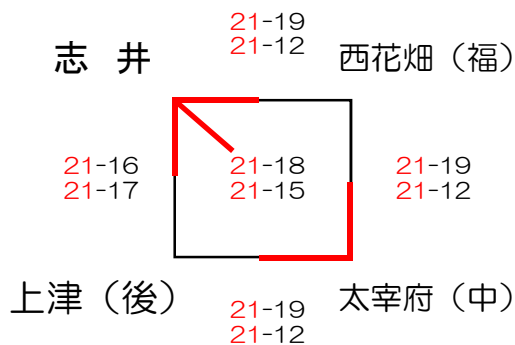

予選 《男子》

八幡東A

八幡東B

若松A

若松B

予選 《混合》

八幡東C

若松C

試合順及び審判割

予選 《女子》

浅生A

浅生B

ひびき高A

ひびき高B

飛幡中A

飛幡中B

戸畑中央小A

戸畑中央小B

創立30周年記念 第30回北九州市選抜小学生バレーボール大会
北九州地区予選(12月9日)

男子

天籟寺小学校

混合

修多羅小学校

試合順及び審判割			
1	③	4	① - 4
①		②	② - 2
2	④	3	③ - 3
			④ - 1