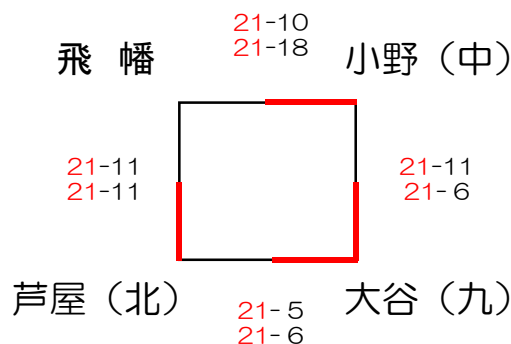

予選 《男子》

八幡東A

八幡東B

若松A

若松B

予選 《混合》

八幡東C

若松C

試合順及び審判割

予選 《女子》

浅生A

浅生B

ひびき高A

ひびき高B

飛幡中A

飛幡中B

戸畑中央小A

戸畑中央小B

創立30周年記念 第30回北九州市選抜小学生バレーボール大会
北九州地区予選(12月9日)

男子

天籟寺小学校

混合

修多羅小学校

試合順及び審判割			
1	③	4	① - 4
①		②	② - 2
2	④	3	③ - 3
			④ - 1