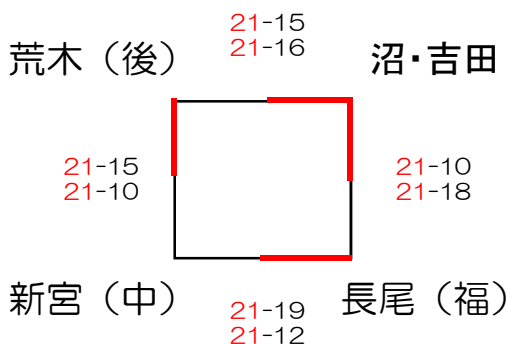

予選 《男子》

八幡東A

八幡東B

若松A

若松B

予選 《混合》

八幡東C

若松C

試合順及び審判割

予選 《女子》

浅生A

浅生B

ひびき高A

ひびき高B

飛幡中A

飛幡中B

戸畑中央小A

戸畑中央小B

創立30周年記念 第30回北九州市選抜小学生バレーボール大会
北九州地区予選(12月9日)

男子

天籟寺小学校

混合

修多羅小学校

試合順及び審判割			
1	③	4	① - 4
①		②	② - 2
2	④	3	③ - 3
			④ - 1