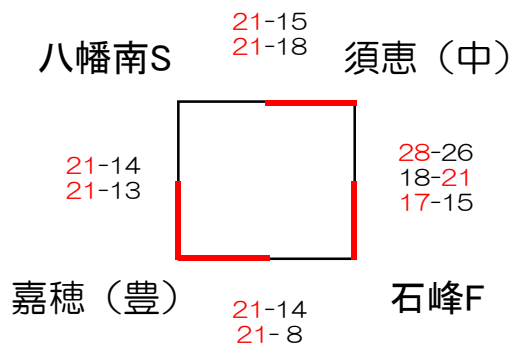

創立30周年記念 第30回北九州市選抜小学生バレーボール大会

《男子決勝》

1回戦は各会場で実施（3位チームはコート表彰）
浅生スポーツセンター

《混合決勝》

浅生スポーツセンター

《女子決勝》

1回戦は各会場で実施

創立30周年記念 第30回北九州市選抜小学生バレーボール大会

予選 《男子》

八幡東A

八幡東B

若松A

若松B

予選 《混合》

八幡東C

若松C

試合順及び審判割

予選 《女子》

浅生A

浅生B

ひびき高A

ひびき高B

飛幡中A

飛幡中B