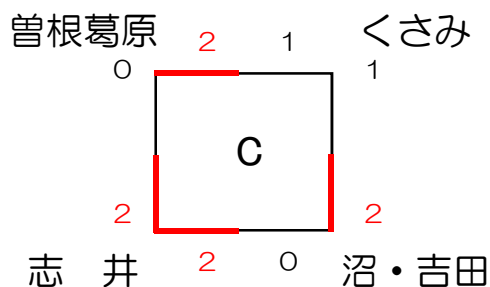

創立30周年記念 第30回北九州市選抜小学生バレーボール大会
北九州地区予選(12月9日)

男子

天籟寺小学校

混合

修多羅小学校

試合順及び審判割			
1	③	4	① - 4
①		②	② - 2
2	④	3	③ - 3
			④ - 1

女子

赤崎小学校A

赤崎小学校B

黒崎中央小学校A

黒崎中央小学校B