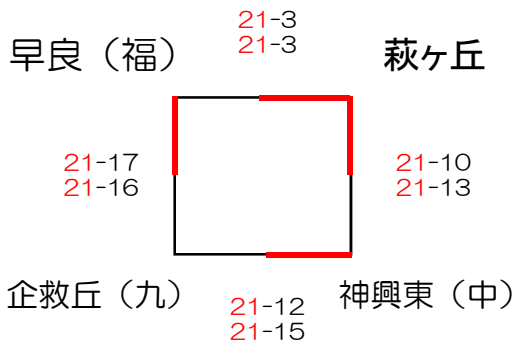

創立30周年記念 第30回北九州市選抜小学生バレーボール大会

《男子決勝》

1回戦は各会場で実施（3位チームはコート表彰）
浅生スポーツセンター

《混合決勝》

浅生スポーツセンター

《女子決勝》

1回戦は各会場で実施

創立30周年記念 第30回北九州市選抜小学生バレーボール大会

予選 《男子》

八幡東A

八幡東B

若松A

若松B

予選 《混合》

八幡東C

若松C

試合順及び審判割

予選 《女子》

浅生A

浅生B

ひびき高A

ひびき高B

飛幡中A

飛幡中B