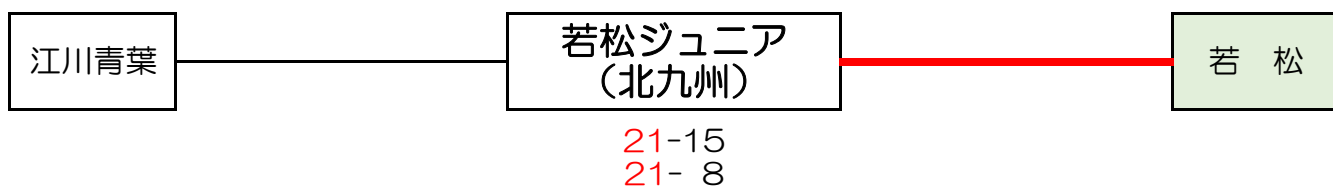

創立30周年記念 第30回北九州市選抜小学生バレーボール大会

《男子決勝》

1回戦は各会場で実施（3位チームはコート表彰）
浅生スポーツセンター

《混合決勝》

浅生スポーツセンター

《女子決勝》

1回戦は各会場で実施

創立30周年記念 第30回北九州市選抜小学生バレーボール大会

予選 《男子》

八幡東A

八幡東B

若松A

若松B

予選 《混合》

八幡東C

若松C