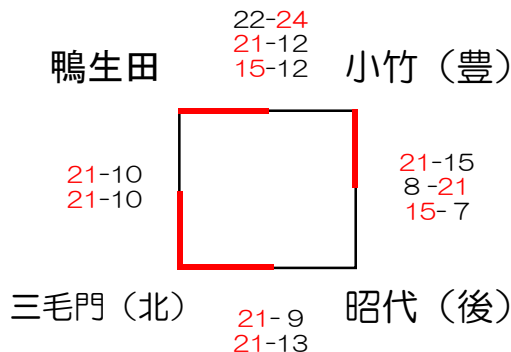

予選 《男子》

八幡東A

八幡東B

若松A

若松B

予選 《混合》

八幡東C

若松C

試合順及び審判割

予選 《女子》

浅生A

浅生B

ひびき高A

ひびき高B

飛幡中A

飛幡中B

戸畑中央小A

戸畑中央小B

創立30周年記念 第30回北九州市選抜小学生バレーボール大会
北九州地区予選(12月9日)

男子

天籟寺小学校

混合

修多羅小学校

試合順及び審判割			
1	③	4	① - 4
①		②	② - 2
2	④	3	③ - 3
			④ - 1