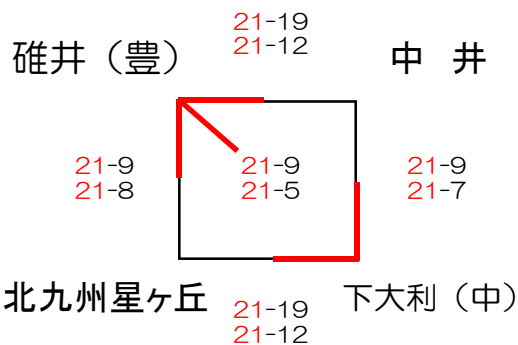

予選 《男子》

八幡東A

八幡東B

若松A

若松B

予選 《混合》

八幡東C

若松C

試合順及び審判割

予選 《女子》

浅生A

浅生B

ひびき高A

ひびき高B

飛幡中A

飛幡中B

戸畑中央小A

戸畑中央小B

創立30周年記念 第30回北九州市選抜小学生バレーボール大会
北九州地区予選(12月9日)

男子

天籟寺小学校

混合

修多羅小学校

試合順及び審判割			
1	③	4	① - 4
①		②	② - 2
2	④	3	③ - 3
			④ - 1