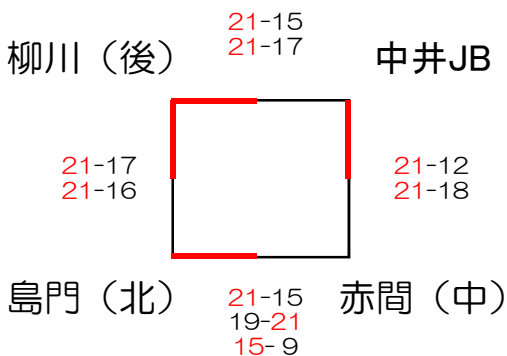

創立30周年記念 第30回北九州市選抜小学生バレーボール大会

《男子決勝》

1回戦は各会場で実施（3位チームはコート表彰）
浅生スポーツセンター

《混合決勝》

浅生スポーツセンター

《女子決勝》

1回戦は各会場で実施

創立30周年記念 第30回北九州市選抜小学生バレーボール大会

予選 《男子》

八幡東A

八幡東B

若松A

若松B

予選 《混合》

八幡東C

若松C

試合順及び審判割

予選 《女子》

浅生A

浅生B

ひびき高A

ひびき高B

飛幡中A

飛幡中B