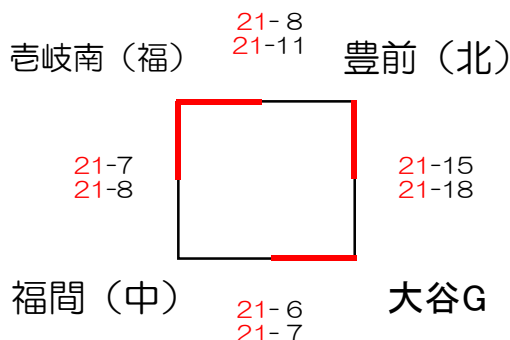

創立30周年記念 第30回北九州市選抜小学生バレーボール大会

《男子決勝》

1回戦は各会場で実施（3位チームはコート表彰）
浅生スポーツセンター

《混合決勝》

浅生スポーツセンター

《女子決勝》

1回戦は各会場で実施

創立30周年記念 第30回北九州市選抜小学生バレーボール大会

予選 《男子》

八幡東A

八幡東B

若松A

若松B

予選 《混合》

八幡東C

若松C

試合順及び審判割

予選 《女子》

浅生A

浅生B

ひびき高A

ひびき高B

飛幡中A

飛幡中B