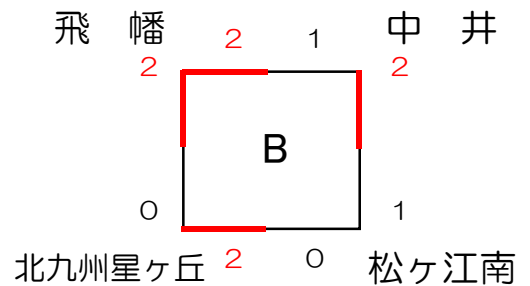

創立30周年記念 第30回北九州市選抜小学生バレーボール大会
北九州地区予選(12月9日)

男子

天籟寺小学校

混合

修多羅小学校

試合順及び審判割			
1	③	4	① - 4
①		②	② - 2
2	④	3	③ - 3
			④ - 1

女子

赤崎小学校A

赤崎小学校B

黒崎中央小学校A

黒崎中央小学校B