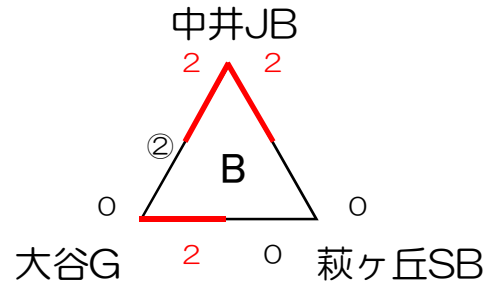

予選 《男子》

八幡東A

八幡東B

若松A

若松B

予選 《混合》

八幡東C

若松C

試合順及び審判割

予選 《女子》

浅生A

浅生B

ひびき高A

ひびき高B

飛幡中A

飛幡中B

戸畑中央小A

戸畑中央小B

創立30周年記念 第30回北九州市選抜小学生バレーボール大会
北九州地区予選(12月9日)

男子

天籟寺小学校

混合

修多羅小学校

試合順及び審判割			
1	③	4	① - 4
①		②	② - 2
2	④	3	③ - 3
			④ - 1