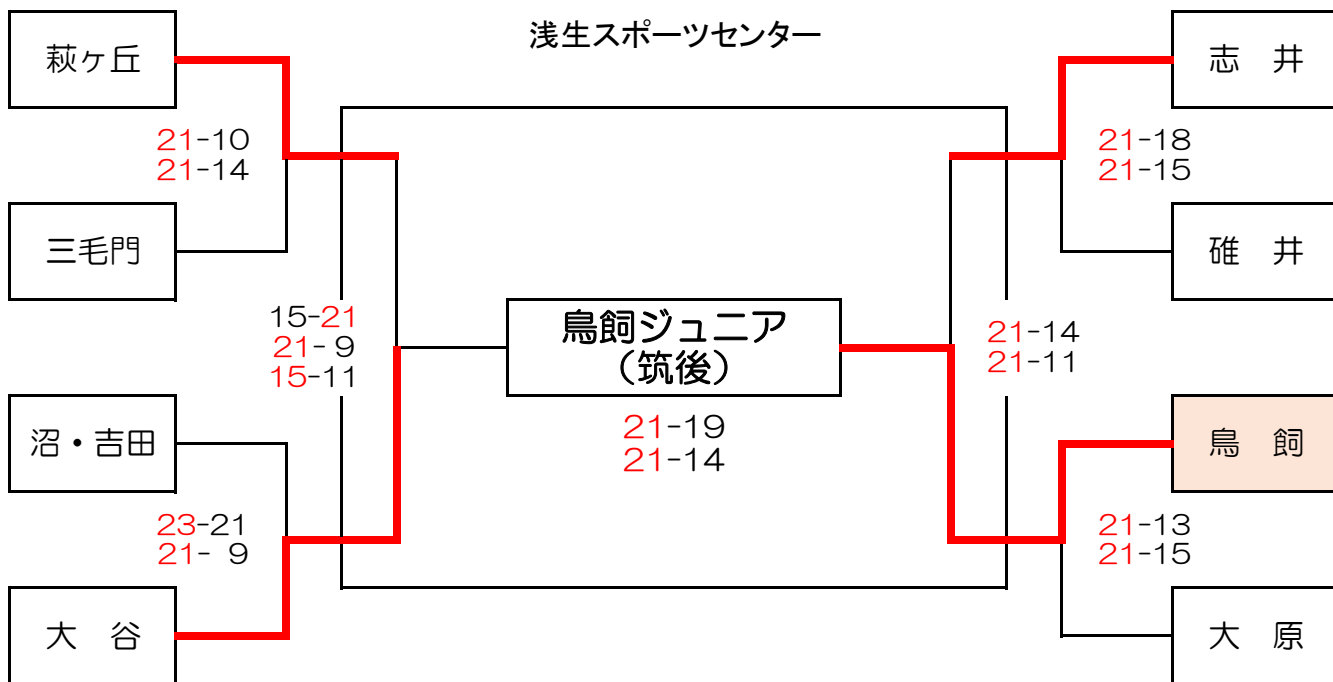

創立30周年記念 第30回北九州市選抜小学生バレーボール大会

《男子決勝》

1回戦は各会場で実施（3位チームはコート表彰）
浅生スポーツセンター

《混合決勝》

浅生スポーツセンター

《女子決勝》

1回戦は各会場で実施

創立30周年記念 第30回北九州市選抜小学生バレーボール大会

予選 《男子》

八幡東A

八幡東B

若松A

若松B

予選 《混合》

八幡東C

若松C

試合順及び審判割

予選 《女子》

浅生A

浅生B

ひびき高A

ひびき高B

飛幡中A

飛幡中B