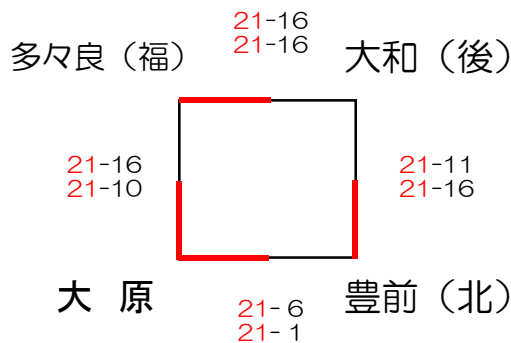

予選 《男子》

八幡東A

八幡東B

若松A

若松B

予選 《混合》

八幡東C

若松C

試合順及び審判割

予選 《女子》

浅生A

浅生B

ひびき高A

ひびき高B

飛幡中A

飛幡中B

戸畑中央小A

戸畑中央小B

創立30周年記念 第30回北九州市選抜小学生バレーボール大会
北九州地区予選(12月9日)

男子

天籟寺小学校

混合

修多羅小学校

試合順及び審判割			
1	③	4	① - 4
①		②	② - 2
2	④	3	③ - 3
			④ - 1