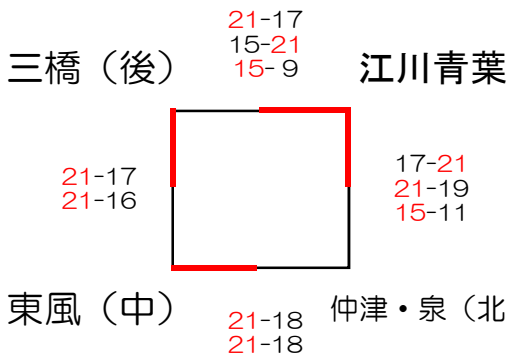

創立30周年記念 第30回北九州市選抜小学生バレーボール大会

《男子決勝》

1回戦は各会場で実施（3位チームはコート表彰）
浅生スポーツセンター

《混合決勝》

浅生スポーツセンター

《女子決勝》

1回戦は各会場で実施

創立30周年記念 第30回北九州市選抜小学生バレーボール大会

予選 《男子》

八幡東A

八幡東B

若松A

若松B

予選 《混合》

八幡東C

若松C

試合順及び審判割

予選 《女子》

浅生A

浅生B

ひびき高A

ひびき高B

飛幡中A

飛幡中B