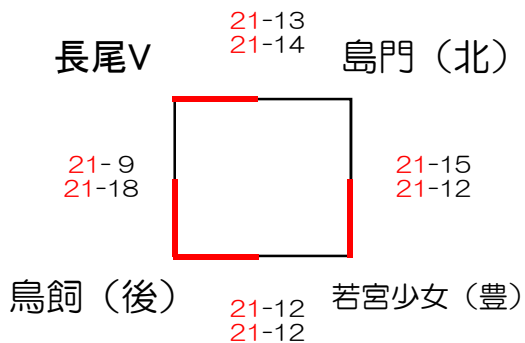

予選 《男子》

八幡東A

八幡東B

若松A

若松B

予選 《混合》

八幡東C

若松C

試合順及び審判割

予選 《女子》

浅生A

浅生B

ひびき高A

ひびき高B

飛幡中A

飛幡中B

戸畑中央小A

戸畑中央小B

創立30周年記念 第30回北九州市選抜小学生バレーボール大会
北九州地区予選(12月9日)

男子

天籟寺小学校

混合

修多羅小学校

試合順及び審判割			
1	③	4	① - 4
①		②	② - 2
2	④	3	③ - 3
			④ - 1