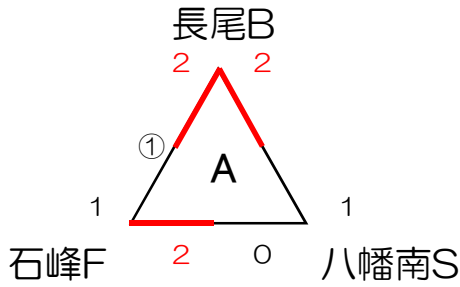

予選 《男子》

八幡東A

八幡東B

若松A

若松B

予選 《混合》

八幡東C

若松C

試合順及び審判割

予選 《女子》

浅生A

浅生B

ひびき高A

ひびき高B

飛幡中A

飛幡中B

戸畑中央小A

戸畑中央小B

創立30周年記念 第30回北九州市選抜小学生バレーボール大会
北九州地区予選(12月9日)

男子

天籟寺小学校

混合

修多羅小学校

試合順及び審判割			
1	③	4	① - 4
①		②	② - 2
2	④	3	③ - 3
			④ - 1