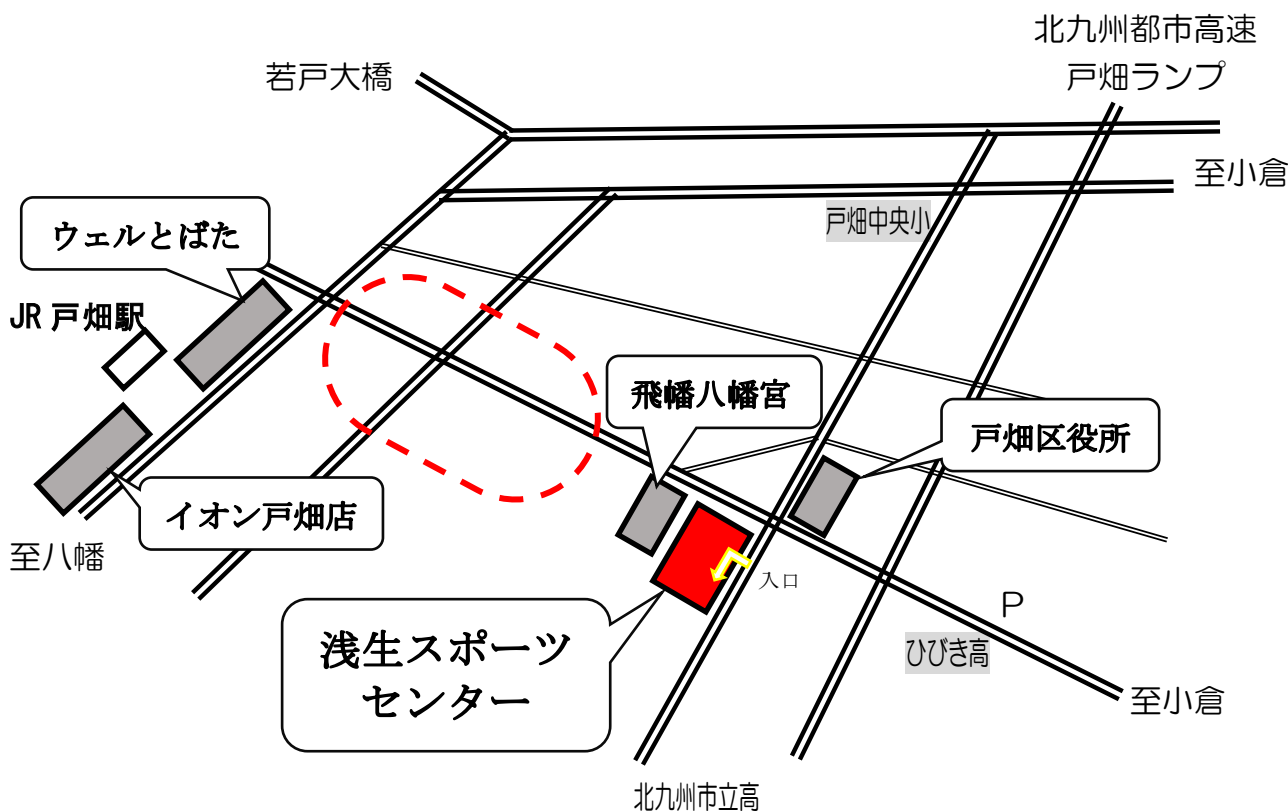

浅生スポーツセンター周辺駐車場案内

◇ 浅生スポーツセンター駐車場

大会参加者の駐車スペースは、一番奥の枠のないスペースとなります。一般利用者の駐車スペースには駐車できません。また、有料駐車場となっていますが、各チームに2枚まで割引券（料金が500円を超えても500円となる）をお渡しします。

料金システム

初めの20分 無料
以降30分ごとに100円

ひびき高校からは徒歩5～6分

戸畑中央小からは徒歩7～8分 です。

どちらへの駐車も可能です。ただし、どちらも予選会場ですので、予選会場のチームを優先します。また、決勝も、時間によって、移動をお願いすることもあります。ご了承ください。

◇ 周辺駐車場

◎ 飛幡八幡宮駐車場

100台前後駐車可能 料金 1時間100円 5～8時間 500円

※保護者や応援の皆さんは、こちらへの駐車をお勧めします。

◎ イオン戸畑店

1日最大400円

その他 地図中 () で示した地域には、多くのコインパーキングがあります。