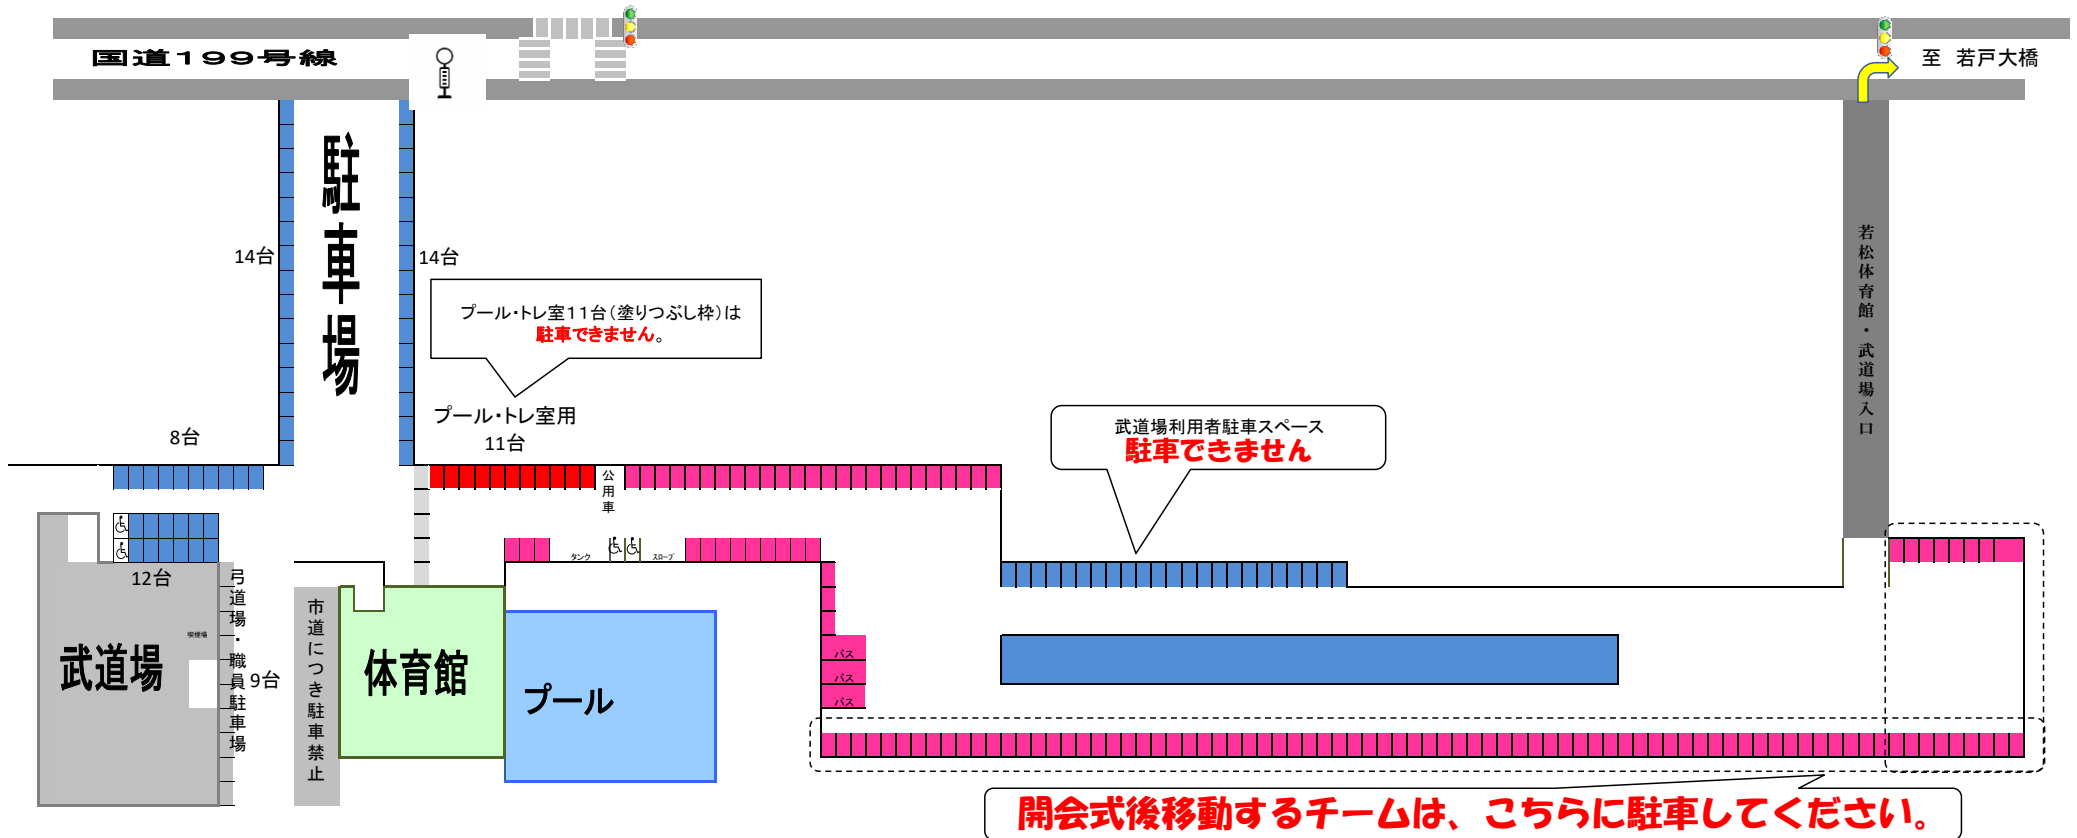

若松体育館・武道場駐車場見取り図

駐車台数

体育館	203台	(大型バス3台除く)
武道場	29台	
まごころ	4台	
計	236台	

	武道場
	アリーナ 小学生バレーボール連盟

※スロープ出入口駐車禁止

1. 主催者は、必ず配車誘導係りを配置して下さい。
2. 事務所前11台は、プール・トレーニングジム等の一般利用者専用です。
3. まごころ駐車場(2台)設置しております。健常者様はご遠慮ください。