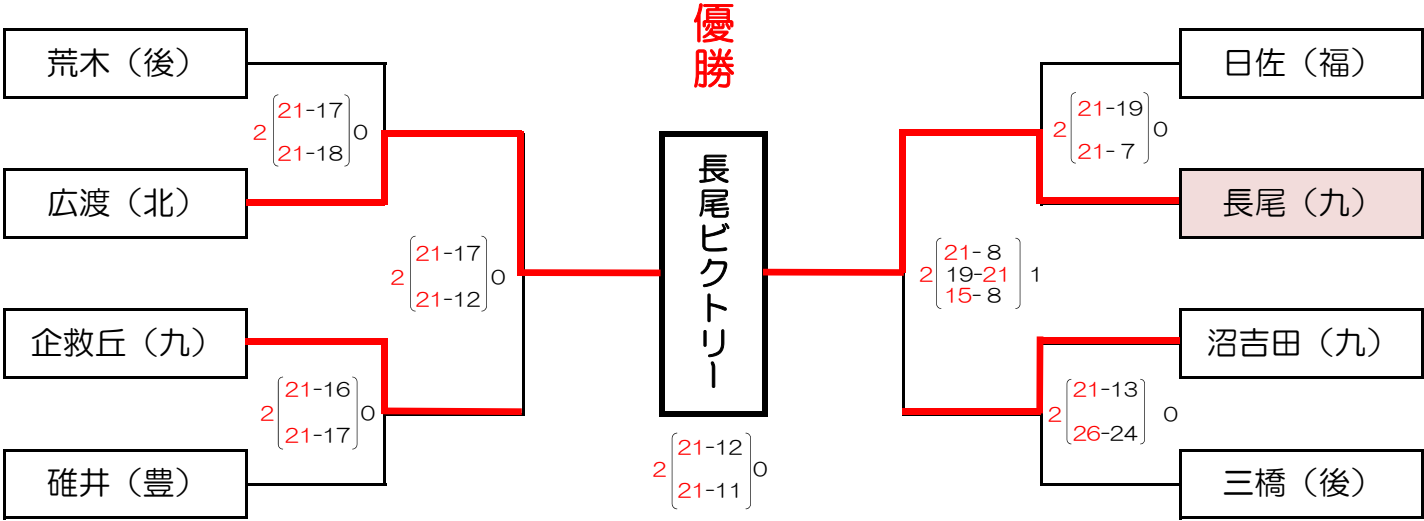

第27回 北九州市選抜小学生バレーボール大会 決勝トーナメント 女子

総合体育館

第27回 北九州市選抜小学生バレーボール大会 決勝トーナメント 男子

常盤高校

第27回 北九州市選抜小学生バレーボール大会 《男子》

常盤高校A		常盤高校B		ポリテクA		ポリテクB	
$\begin{matrix} 21-13 \\ 2 \\ 21-14 \end{matrix} 0$		$\begin{matrix} 21-15 \\ 2 \\ 21-15 \end{matrix} 0$		$\begin{matrix} 21-10 \\ 2 \\ 21-15 \end{matrix} 0$		$\begin{matrix} 21-12 \\ 2 \\ 13-21 \\ 15-4 \end{matrix} 1$	
三筑J (福)	八幡南S (九)	須恵町男子 (中)	長尾B (九)	鞍手J (豊)	東国分G(後)	嘉穂J (豊)	山川J (後)
$\begin{matrix} 21-17 \\ 2 \\ 21-16 \end{matrix} 0$ $\begin{matrix} 21-12 \\ 2 \\ 21-18 \end{matrix} 0$ $\begin{matrix} 21-8 \\ 2 \\ 21-12 \end{matrix} 0$		$\begin{matrix} 21-18 \\ 2 \\ 21-11 \end{matrix} 0$ $\begin{matrix} 21-8 \\ 2 \\ 21-9 \end{matrix} 0$		$\begin{matrix} 21-3 \\ 2 \\ 21-13 \end{matrix} 0$ $\begin{matrix} 22-20 \\ 2 \\ 21-9 \end{matrix} 0$		$\begin{matrix} 21-5 \\ 2 \\ 21-2 \end{matrix} 0$ $\begin{matrix} 18-21 \\ 2 \\ 21-9 \\ 15-8 \end{matrix} 1$	
柳川J (後)	勝山J (北)	当仁男子 (福)	豊前J (北)	古賀男子 (中)	萩ヶ丘S (九)	ウイング春日 (中)	中井J (九)
$\begin{matrix} 21-13 \\ 2 \\ 21-19 \end{matrix} 0$		$\begin{matrix} 21-17 \\ 2 \\ 21-18 \end{matrix} 0$		$\begin{matrix} 22-20 \\ 2 \\ 9-21 \\ 15-9 \end{matrix} 1$		$\begin{matrix} 21-6 \\ 2 \\ 21-15 \end{matrix} 0$	