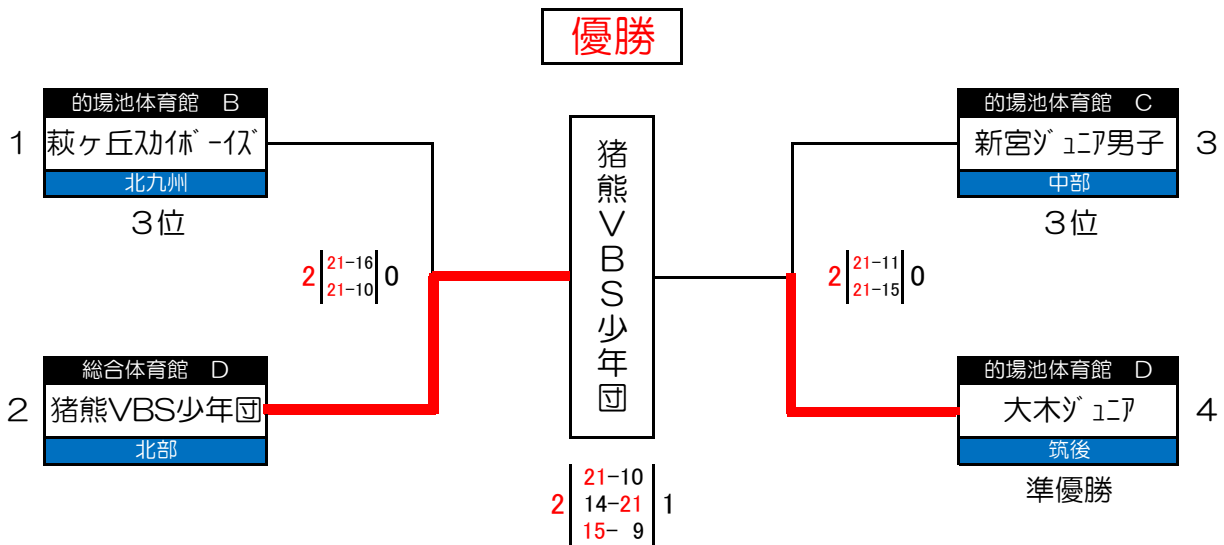

第26回 北九州市選抜小学生バレーボール大会

●決勝トーナメントの組合せは、当日の監督会議で抽選を行います。

男子 決勝トーナメント

北九州市立総合体育館