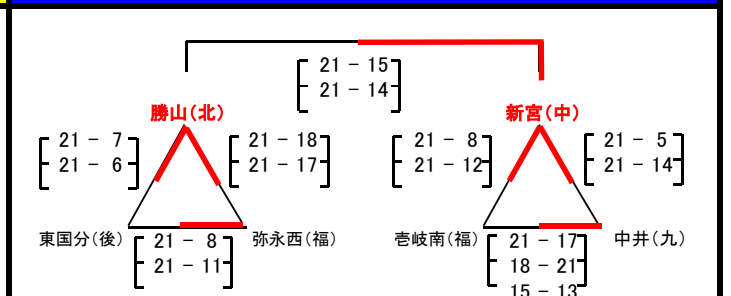

女子あ/ 九電 体育館 Aコート

女子き/ 博多体育館 Aコート

女子い/ 九電 体育館 Bコート

女子く/ 博多体育館 Bコート

女子う/ 九電 体育館 Cコート

棄権チームが発生した場合の注意事項

- △①=上1→左下2→右下3 △②=上4→左下5→右下6の順番で、五角形に変更します。
- 決勝は上位2チームでおこないます。
- 2勝1チームあり、1勝1敗が2チームの場合のみ、直接対戦があれば、勝敗を優先します。

女子え/ 早良体育館 Aコート

男子あ/ 西体育館 Aコート

女子お/ 早良体育館 Bコート

男子い/ 西体育館 Bコート

女子か/ 早良体育館 Cコート

男女混合/ 西体育館 Cコート