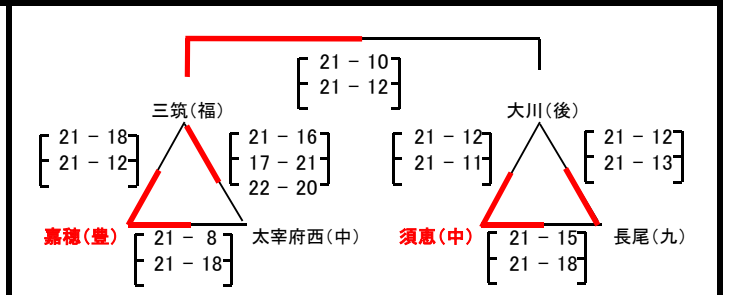

女子あ/ 九電 体育館 Aコート

女子き/ 博多体育館 Aコート

女子い/ 九電 体育館 Bコート

女子く/ 博多体育館 Bコート

女子う/ 九電 体育館 Cコート

棄権チームが発生した場合の注意事項

- △①=上1→左下2→右下3 △②=上4→左下5→右下6の順番で、五角形に変更します。
- 決勝は上位2チームでおこないます。
- 2勝1チームあり、1勝1敗が2チームの場合のみ、直接対戦があれば、勝敗を優先します。

女子え/ 早良体育館 Aコート

男子あ/ 西体育館 Aコート

女子お/ 早良体育館 Bコート

男子い/ 西体育館 Bコート

女子か/ 早良体育館 Cコート

男女混合/ 西体育館 Cコート