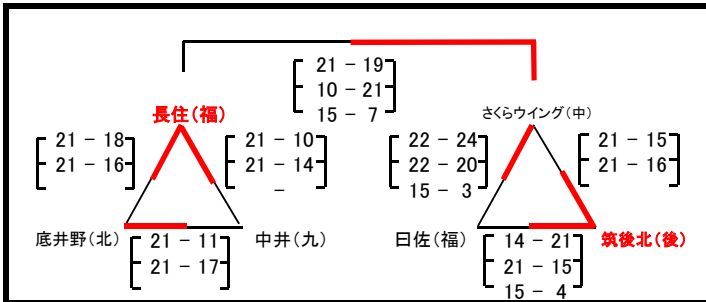

平成29年度 第27回 福岡市親善小学生バレーボール大会

平成29年4月29日

北九州8

北部4

筑豊3

中部8

筑後8

福岡17

女子あ/ 九電 体育館 Aコート

女子き/ 博多体育館 Aコート

女子い/ 九電 体育館 Bコート

女子く/ 博多体育館 Bコート

女子う/ 九電 体育館 Cコート

棄権チームが発生した場合の注意事項

- △①=上1→左下2→右下3 △②=上4→左下5→右下6の順番で、五角形に変更します。
- 決勝は上位2チームでおこないます。
- 2勝1チームあり、1勝1敗が2チームの場合のみ、直接対戦があれば、勝敗を優先します。