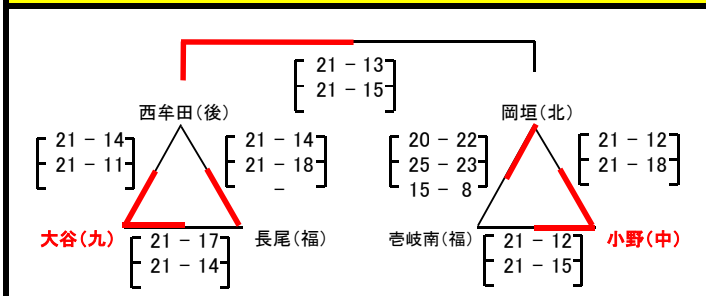

女子あ/ 九電 体育館 Aコート

女子き/ 博多体育館 Aコート

女子い/ 九電 体育館 Bコート

女子く/ 博多体育館 Bコート

女子う/ 九電 体育館 Cコート

棄権チームが発生した場合の注意事項

- △①=上1→左下2→右下3 △②=上4→左下5→右下6の順番で、五角形に変更します。
- 決勝は上位2チームでおこないます。
- 2勝1チームあり、1勝1敗が2チームの場合のみ、直接対戦があれば、勝敗を優先します。

女子え/ 早良体育館 Aコート

男子あ/ 西体育館 Aコート

女子お/ 早良体育館 Bコート

男子い/ 西体育館 Bコート

女子か/ 早良体育館 Cコート

男女混合/ 西体育館 Cコート