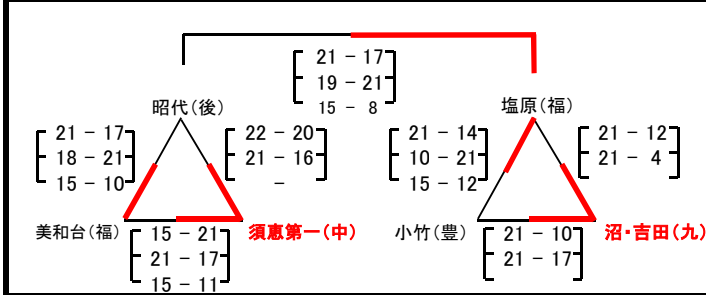

平成29年度 第27回 福岡市親善小学生バレーボール大会

平成29年4月29日

北九州8

北部4

筑豊3

中部8

筑後8

福岡17

女子あ/ 九電 体育館 Aコート

女子き/ 博多体育館 Aコート

女子い/ 九電 体育館 Bコート

女子く/ 博多体育館 Bコート

女子う/ 九電 体育館 Cコート

棄権チームが発生した場合の注意事項

- △①=上1→左下2→右下3 △②=上4→左下5→右下6の順番で、五角形に変更します。
- 決勝は上位2チームでおこないます。
- 2勝1チームあり、1勝1敗が2チームの場合のみ、直接対戦があれば、勝敗を優先します。