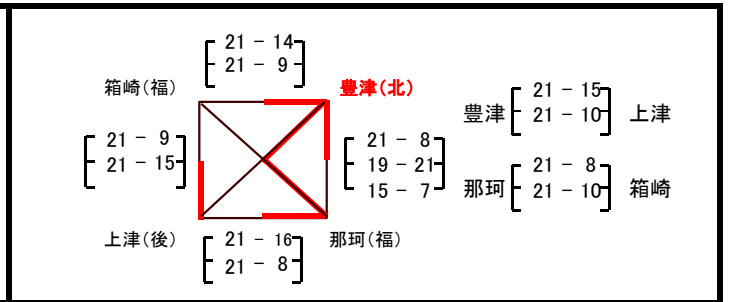

平成29年度 第27回 福岡市親善小学生バレーボール大会

平成29年4月29日

北九州8

北部4

筑豊3

中部8

筑後8

福岡17

女子あ/ 九電 体育館 Aコート

女子き/ 博多体育館 Aコート

女子い/ 九電 体育館 Bコート

女子く/ 博多体育館 Bコート

女子う/ 九電 体育館 Cコート

棄権チームが発生した場合の注意事項

- △①=上1→左下2→右下3 △②=上4→左下5→右下6の順番で、五角形に変更します。
- 決勝は上位2チームでおこないます。
- 2勝1チームあり、1勝1敗が2チームの場合のみ、直接対戦があれば、勝敗を優先します。