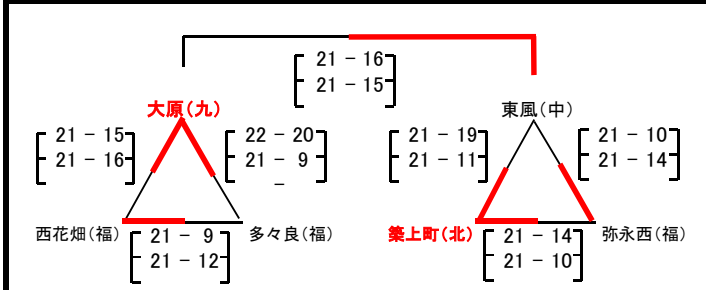

女子あ/ 九電 体育館 Aコート

女子き/ 博多体育館 Aコート

女子い/ 九電 体育館 Bコート

女子く/ 博多体育館 Bコート

女子う/ 九電 体育館 Cコート

棄権チームが発生した場合の注意事項

- △①=上1→左下2→右下3 △②=上4→左下5→右下6の順番で、五角形に変更します。
- 決勝は上位2チームでおこないます。
- 2勝1チームあり、1勝1敗が2チームの場合のみ、直接対戦があれば、勝敗を優先します。

女子え/ 早良体育館 Aコート

男子あ/ 西体育館 Aコート

女子お/ 早良体育館 Bコート

男子い/ 西体育館 Bコート

女子か/ 早良体育館 Cコート

男女混合/ 西体育館 Cコート