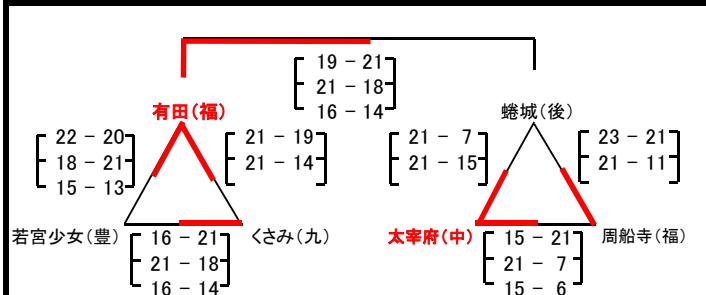

女子あ/ 九電 体育館 Aコート

女子き/ 博多体育館 Aコート

女子い/ 九電 体育館 Bコート

女子く/ 博多体育館 Bコート

女子う/ 九電 体育館 Cコート

棄権チームが発生した場合の注意事項

- △①=上1→左下2→右下3 △②=上4→左下5→右下6の順番で、五角形に変更します。
- 決勝は上位2チームでおこないます。
- 2勝1チームあり、1勝1敗が2チームの場合のみ、直接対戦があれば、勝敗を優先します。

女子え/ 早良体育館 Aコート

男子あ/ 西体育館 Aコート

女子お/ 早良体育館 Bコート

男子い/ 西体育館 Bコート

女子か/ 早良体育館 Cコート

男女混合/ 西体育館 Cコート