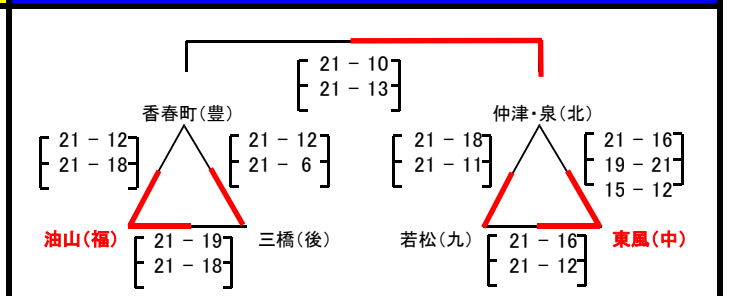

女子あ/ 九電 体育館 Aコート

女子き/ 博多体育館 Aコート

女子い/ 九電 体育館 Bコート

女子く/ 博多体育館 Bコート

女子う/ 九電 体育館 Cコート

棄権チームが発生した場合の注意事項

- △①=上1→左下2→右下3 △②=上4→左下5→右下6の順番で、五角形に変更します。
- 決勝は上位2チームでおこないます。
- 2勝1チームあり、1勝1敗が2チームの場合のみ、直接対戦があれば、勝敗を優先します。

女子え/ 早良体育館 Aコート

男子あ/ 西体育館 Aコート

女子お/ 早良体育館 Bコート

男子い/ 西体育館 Bコート

女子か/ 早良体育館 Cコート

男女混合/ 西体育館 Cコート