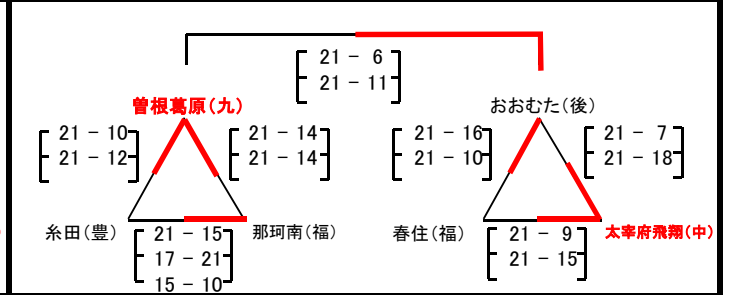

平成29年度 第27回 福岡市親善小学生バレーボール大会

平成29年4月29日

北九州8

北部4

筑豊3

中部8

筑後8

福岡17

女子あ/ 九電 体育館 Aコート

女子き/ 博多体育館 Aコート

女子い/ 九電 体育館 Bコート

女子く/ 博多体育館 Bコート

女子う/ 九電 体育館 Cコート

棄権チームが発生した場合の注意事項

- △①=上1→左下2→右下3 △②=上4→左下5→右下6の順番で、五角形に変更します。
- 決勝は上位2チームでおこないます。
- 2勝1チームあり、1勝1敗が2チームの場合のみ、直接対戦があれば、勝敗を優先します。