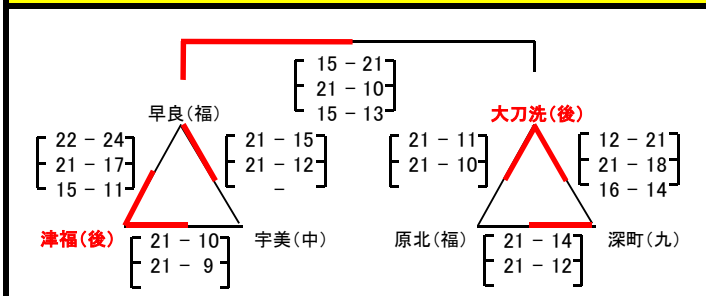

女子あ/ 九電 体育館 Aコート

女子き/ 博多体育館 Aコート

女子い/ 九電 体育館 Bコート

女子く/ 博多体育館 Bコート

女子う/ 九電 体育館 Cコート

棄権チームが発生した場合の注意事項

- △①=上1→左下2→右下3 △②=上4→左下5→右下6の順番で、五角形に変更します。
- 決勝は上位2チームでおこないます。
- 2勝1チームあり、1勝1敗が2チームの場合のみ、直接対戦があれば、勝敗を優先します。

女子え/ 早良体育館 Aコート

男子あ/ 西体育館 Aコート

女子お/ 早良体育館 Bコート

男子い/ 西体育館 Bコート

女子か/ 早良体育館 Cコート

男女混合/ 西体育館 Cコート