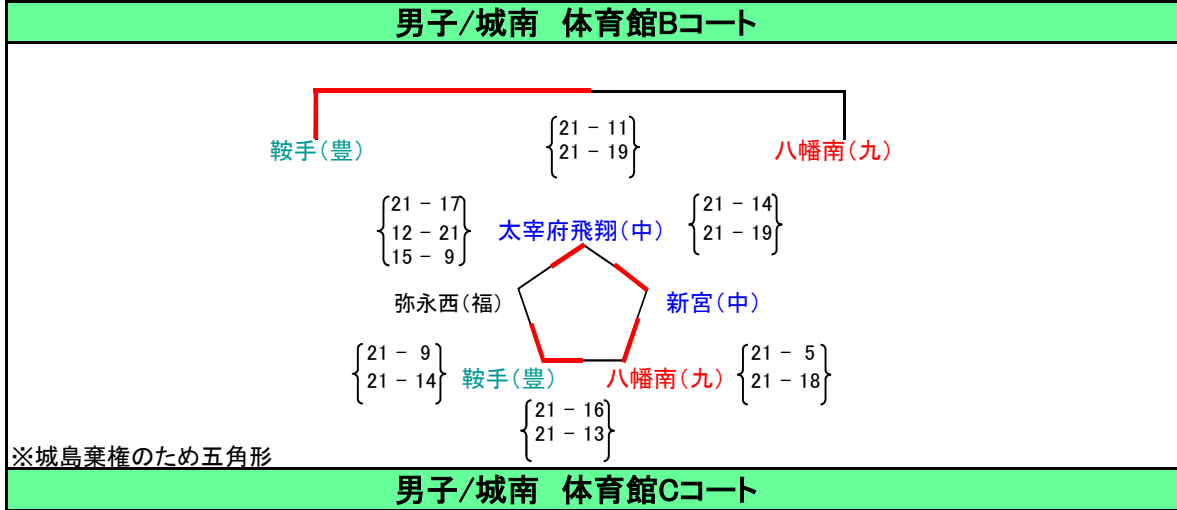

平成28度

第26回 福岡市親善小学生バレーボール大会 男子結果表

北九州4 北部1 筑豊1 中部5 筑後4 福岡3

棄権チームが発生した場合の注意事項

△①=上1→左下2→右下3 △②=上4→左下5→右下6の順番で、五角形に変更します。
決勝は上位2チームでおこないます。

※2勝1チームあり、1勝1敗が2チームの場合のみ、直接対戦があれば、勝敗を優先します。