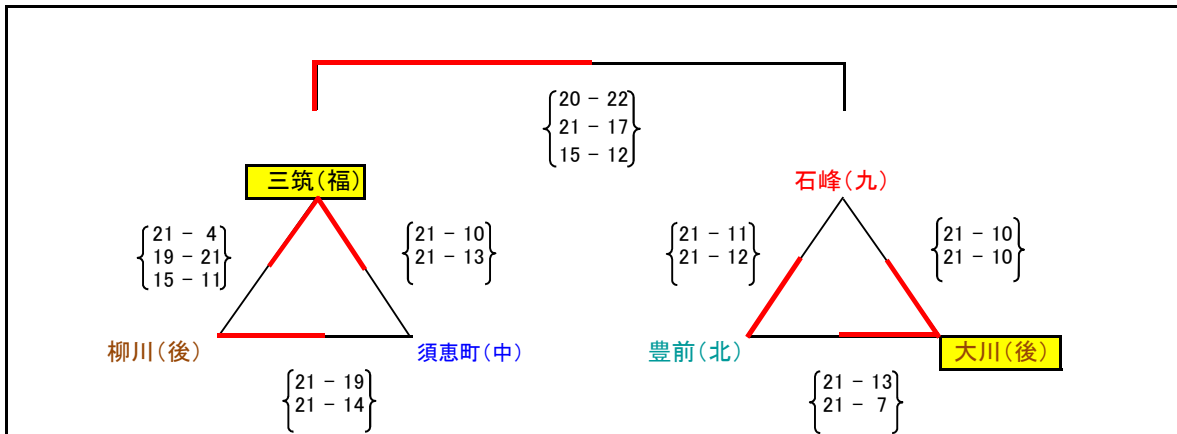

平成28年度 第26回 福岡市親善小学生バレーボール大会 平成28年4月29日

北九州9	北部5	筑豊3	中部10	筑後12	福岡27
<p>女子あ/ 九電 体育館 Aコート</p>			<p>女子き/ 博多体育館 Aコート</p>		
<p>女子い/ 九電 体育館 Bコート</p>			<p>女子く/ 博多体育館 Bコート</p>		
<p>女子う/ 九電 体育館 Cコート</p> <p>※美和台棄権のため五角形</p>			<p>棄権チームが発生した場合の注意事項</p> <ul style="list-style-type: none"> <li>△①=上1→左下2→右下3 △②=上4→左下5→右下6の順番で、五角形に変更します。</li> <li>決勝は上位2チームでおこないます。</li> <li>2勝1チームあり、1勝1敗が2チームの場合のみ、直接対戦があれば、勝敗を優先します。</li> </ul>		
<p>女子え/ 早良体育館 Aコート</p>			<p>女子け/ 西体育館 Aコート</p>		
<p>女子お/ 早良体育館 Bコート</p>			<p>女子こ/ 西体育館 Bコート</p>		
<p>女子か/ 早良体育館 Cコート</p>			<p>女子さ/ 西体育館 Cコート</p>		

## 棄権チームが発生した場合の注意事項

△①=上1→左下2→右下3 △②=上4→左下5→右下6の順番で、五角形に変更します。  
決勝は上位2チームでおこないます。

※2勝1チームあり、1勝1敗が2チームの場合のみ、直接対戦があれば、勝敗を優先します。