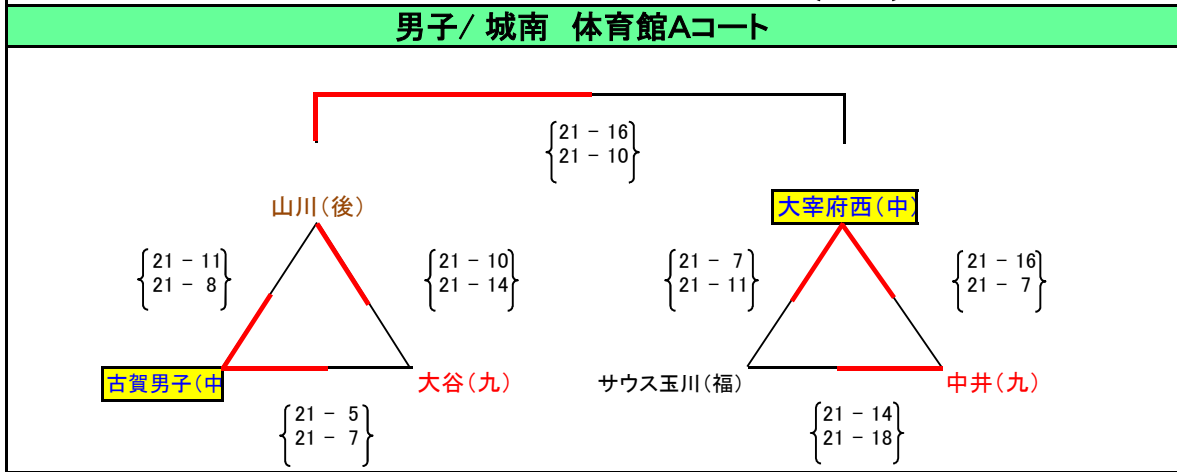

平成28度

第26回 福岡市親善小学生バレーボール大会 男子結果表

北九州4 北部1 筑豊1 中部5 筑後4 福岡3

棄権チームが発生した場合の注意事項

△①=上1→左下2→右下3 △②=上4→左下5→右下6の順番で、五角形に変更します。
決勝は上位2チームでおこないます。

※2勝1チームあり、1勝1敗が2チームの場合のみ、直接対戦があれば、勝敗を優先します。