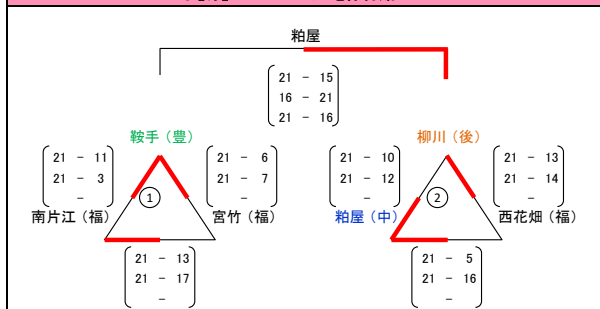

平成20年度
第18回 福岡県親善小学生バレーボール大会 結果

(九)北九州7 (北)北部6 (豊)筑豊6 (中)中部7 (後)筑後9 (福)福岡31

女子【あ】パート / 九電体育館Aコート

女子【き】パート / 早良体育館Aコート

女子【い】パート / 九電体育館Bコート

女子【く】パート / 早良体育館Bコート

女子【う】パート / 九電体育館Cコート

女子【け】パート / 早良体育館Cコート

女子【え】パート / 西体育館Aコート

女子【こ】パート / 中央体育館Aコート

女子【お】パート / 西体育館Bコート

女子【さ】パート / 中央体育館Bコート

女子【か】パート / 西体育館Cコート

平成20年度
第18回 福岡市親善小学生バレーボール大会 結果

(九)北九州3 (北)北部3 (豊)筑豊2 (中)中部3 (後)筑後4 (福)福岡3

男子【あ】パート / 城南体育館Aコート