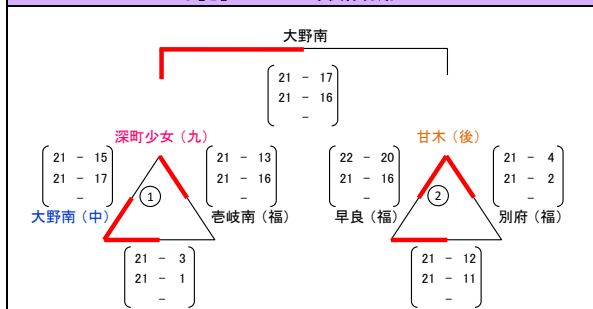

平成20年度
第18回 福岡県親善小学生バレーボール大会 結果

(九)北九州7 (北)北部6 (豊)筑豊6 (中)中部7 (後)筑後9 (福)福岡31

女子【あ】パート / 九電体育館Aコート

女子【き】パート / 早良体育館Aコート

女子【い】パート / 九電体育館Bコート

女子【く】パート / 早良体育館Bコート

女子【う】パート / 九電体育館Cコート

女子【け】パート / 早良体育館Cコート

女子【え】パート / 西体育館Aコート

女子【こ】パート / 中央体育館Aコート

女子【お】パート / 西体育館Bコート

女子【さ】パート / 中央体育館Bコート

女子【か】パート / 西体育館Cコート

平成20年度
第18回 福岡市親善小学生バレーボール大会 結果

(九)北九州3 (北)北部3 (豊)筑豊2 (中)中部3 (後)筑後4 (福)福岡3

男子【あ】パート / 城南体育館Aコート