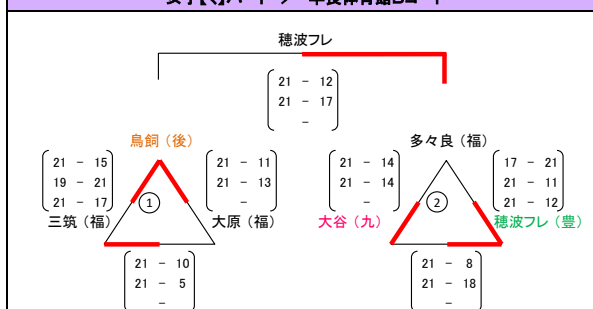

平成20年度
第18回 福岡県親善小学生バレーボール大会 結果

(九)北九州7 (北)北部6 (豊)筑豊6 (中)中部7 (後)筑後9 (福)福岡31

女子【あ】パート / 九電体育館Aコート

女子【き】パート / 早良体育館Aコート

女子【い】パート / 九電体育館Bコート

女子【く】パート / 早良体育館Bコート

女子【う】パート / 九電体育館Cコート

女子【け】パート / 早良体育館Cコート

女子【え】パート / 西体育館Aコート

女子【こ】パート / 中央体育館Aコート

女子【お】パート / 西体育館Bコート

女子【さ】パート / 中央体育館Bコート

女子【か】パート / 西体育館Cコート

平成20年度
第18回 福岡市親善小学生バレーボール大会 結果

(九)北九州3 (北)北部3 (豊)筑豊2 (中)中部3 (後)筑後4 (福)福岡3

男子【あ】パート / 城南体育館Aコート