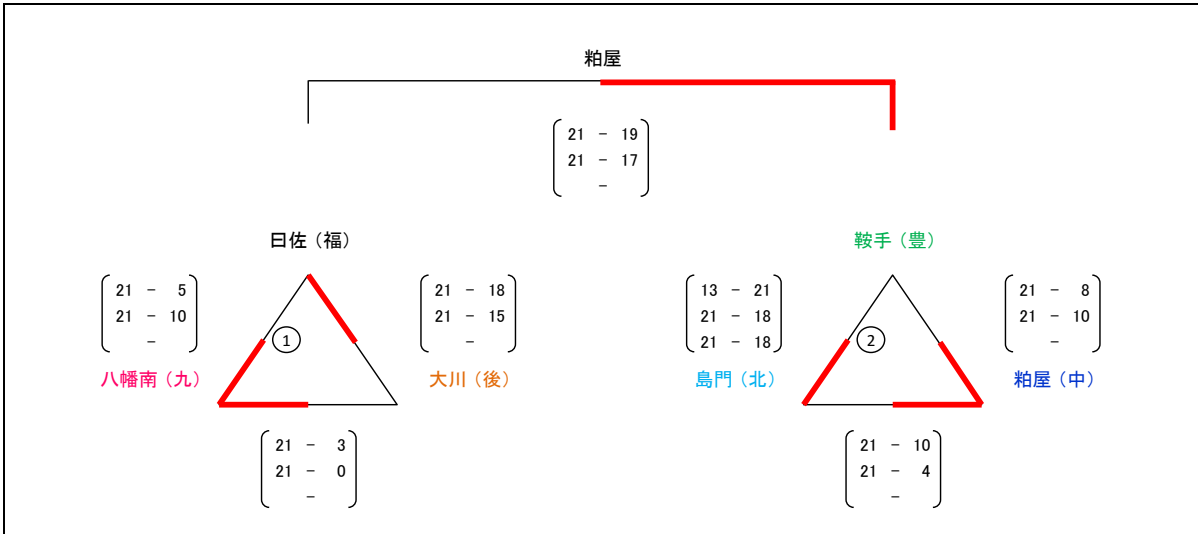

女子【え】パート / 西体育館Aコート

女子【こ】パート / 中央体育館Aコート

女子【お】パート / 西体育館Bコート

女子【さ】パート / 中央体育館Bコート

女子【か】パート / 西体育館Cコート

平成20年度
第18回 福岡市親善小学生バレーボール大会 結果

(九)北九州3 (北)北部3 (豊)筑豊2 (中)中部3 (後)筑後4 (福)福岡3

男子【あ】パート / 城南体育館Aコート