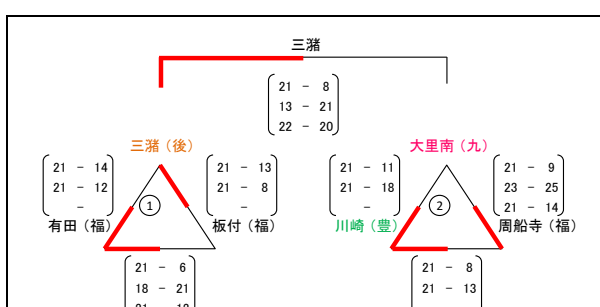

平成20年度
第18回 福岡県親善小学生バレーボール大会 結果

(九)北九州7 (北)北部6 (豊)筑豊6 (中)中部7 (後)筑後9 (福)福岡31

女子【あ】パート / 九電体育館Aコート

女子【き】パート / 早良体育館Aコート

女子【い】パート / 九電体育館Bコート

女子【く】パート / 早良体育館Bコート

女子【う】パート / 九電体育館Cコート

女子【け】パート / 早良体育館Cコート

女子【え】パート / 西体育館Aコート

女子【こ】パート / 中央体育館Aコート

女子【お】パート / 西体育館Bコート

女子【さ】パート / 中央体育館Bコート

女子【か】パート / 西体育館Cコート

平成20年度
第18回 福岡市親善小学生バレーボール大会 結果

(九)北九州3 (北)北部3 (豊)筑豊2 (中)中部3 (後)筑後4 (福)福岡3

男子【あ】パート / 城南体育館Aコート