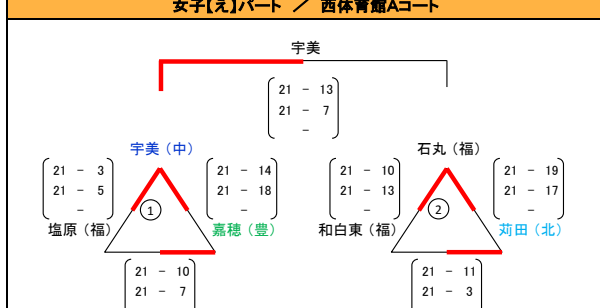

平成20年度
第18回 福岡県親善小学生バレーボール大会 結果

(九)北九州7 (北)北部6 (豊)筑豊6 (中)中部7 (後)筑後9 (福)福岡31

女子【あ】パート / 九電体育館Aコート

女子【き】パート / 早良体育館Aコート

女子【い】パート / 九電体育館Bコート

女子【く】パート / 早良体育館Bコート

女子【う】パート / 九電体育館Cコート

女子【け】パート / 早良体育館Cコート

女子【え】パート / 西体育館Aコート

女子【こ】パート / 中央体育館Aコート

女子【お】パート / 西体育館Bコート

女子【さ】パート / 中央体育館Bコート

女子【か】パート / 西体育館Cコート

平成20年度
第18回 福岡市親善小学生バレーボール大会 結果

(九)北九州3 (北)北部3 (豊)筑豊2 (中)中部3 (後)筑後4 (福)福岡3

男子【あ】パート / 城南体育館Aコート