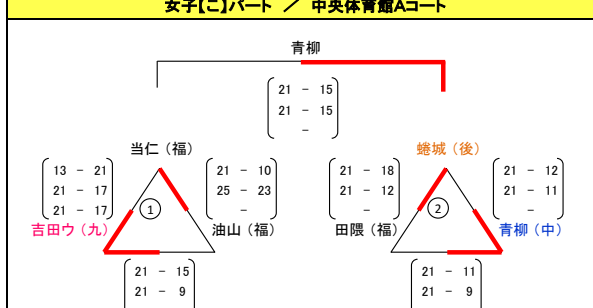

平成20年度
第18回 福岡県親善小学生バレーボール大会 結果

(九)北九州7 (北)北部6 (豊)筑豊6 (中)中部7 (後)筑後9 (福)福岡31

女子【あ】パート / 九電体育館Aコート

女子【き】パート / 早良体育館Aコート

女子【い】パート / 九電体育館Bコート

女子【く】パート / 早良体育館Bコート

女子【う】パート / 九電体育館Cコート

女子【け】パート / 早良体育館Cコート

女子【え】パート / 西体育館Aコート

女子【こ】パート / 中央体育館Aコート

女子【お】パート / 西体育館Bコート

女子【さ】パート / 中央体育館Bコート

女子【か】パート / 西体育館Cコート

平成20年度
第18回 福岡市親善小学生バレーボール大会 結果

(九)北九州3 (北)北部3 (豊)筑豊2 (中)中部3 (後)筑後4 (福)福岡3

男子【あ】パート / 城南体育館Aコート