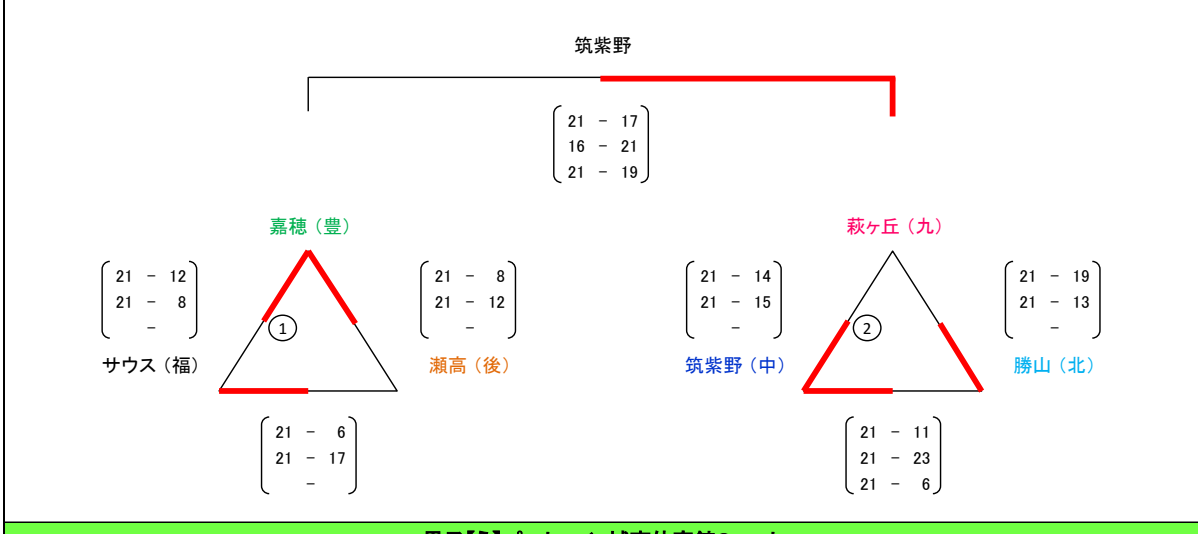

男子【い】パート / 城南体育館Bコート