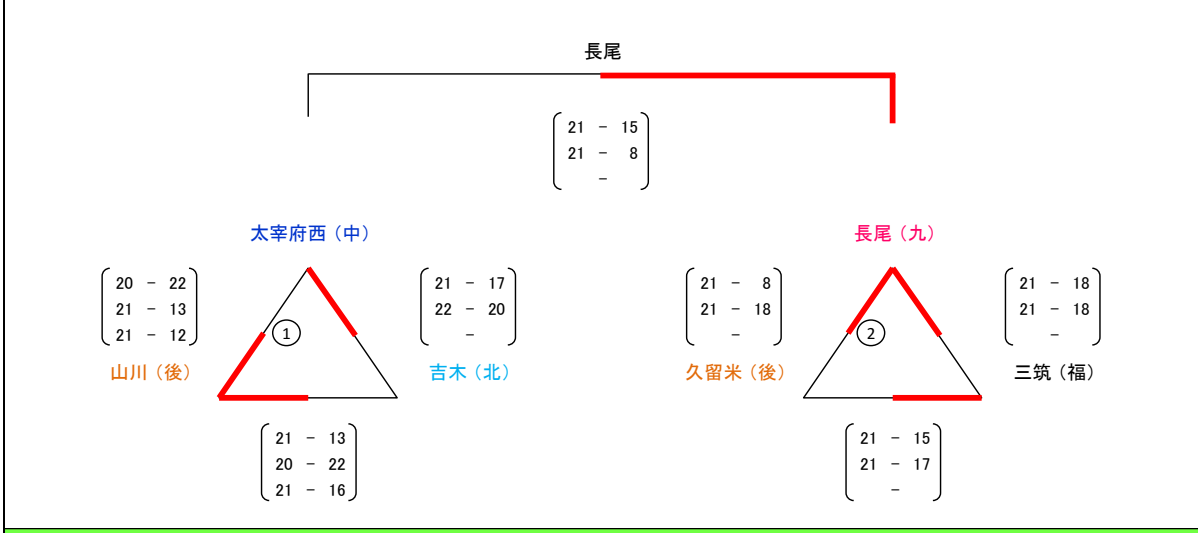

女子【え】パート / 西体育館Aコート

女子【こ】パート / 中央体育館Aコート

女子【お】パート / 西体育館Bコート

女子【さ】パート / 中央体育館Bコート

女子【か】パート / 西体育館Cコート

平成20年度
第18回 福岡市親善小学生バレーボール大会 結果

(九)北九州3 (北)北部3 (豊)筑豊2 (中)中部3 (後)筑後4 (福)福岡3

男子【あ】パート / 城南体育館Aコート

男子【い】パート / 城南体育館Bコート

男子【う】パート / 城南体育館Cコート