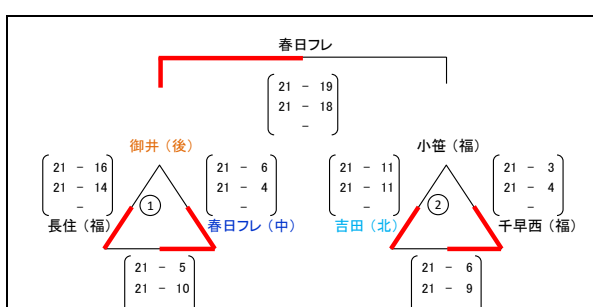

平成20年度
第18回 福岡県親善小学生バレーボール大会 結果

(九)北九州7 (北)北部6 (豊)筑豊6 (中)中部7 (後)筑後9 (福)福岡31

女子【あ】パート / 九電体育館Aコート

女子【き】パート / 早良体育館Aコート

女子【い】パート / 九電体育館Bコート

女子【く】パート / 早良体育館Bコート

女子【う】パート / 九電体育館Cコート

女子【け】パート / 早良体育館Cコート

女子【え】パート / 西体育館Aコート

女子【こ】パート / 中央体育館Aコート

女子【お】パート / 西体育館Bコート

女子【さ】パート / 中央体育館Bコート

女子【か】パート / 西体育館Cコート

平成20年度
第18回 福岡市親善小学生バレーボール大会 結果

(九)北九州3 (北)北部3 (豊)筑豊2 (中)中部3 (後)筑後4 (福)福岡3

男子【あ】パート / 城南体育館Aコート