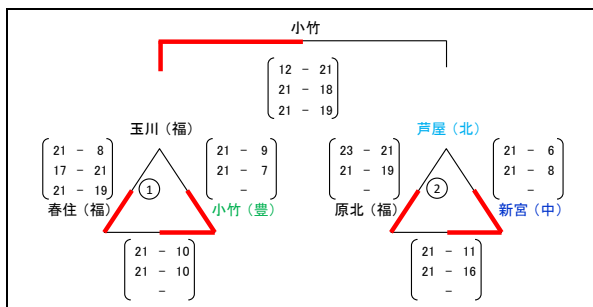

平成20年度
第18回 福岡県親善小学生バレーボール大会 結果

(九)北九州7 (北)北部6 (豊)筑豊6 (中)中部7 (後)筑後9 (福)福岡31

女子【あ】パート / 九電体育館Aコート

女子【き】パート / 早良体育館Aコート

女子【い】パート / 九電体育館Bコート

女子【く】パート / 早良体育館Bコート

女子【う】パート / 九電体育館Cコート

女子【け】パート / 早良体育館Cコート

女子【え】パート / 西体育館Aコート

女子【こ】パート / 中央体育館Aコート

女子【お】パート / 西体育館Bコート

女子【さ】パート / 中央体育館Bコート

女子【か】パート / 西体育館Cコート

平成20年度
第18回 福岡市親善小学生バレーボール大会 結果

(九)北九州3 (北)北部3 (豊)筑豊2 (中)中部3 (後)筑後4 (福)福岡3

男子【あ】パート / 城南体育館Aコート