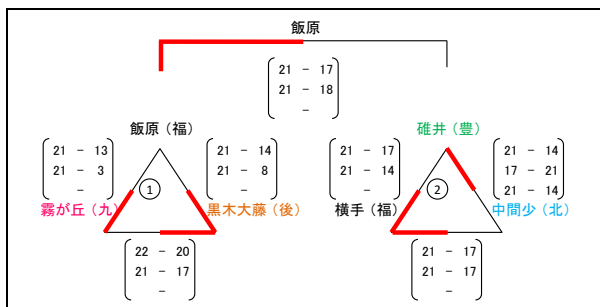

平成20年度
第18回 福岡県親善小学生バレーボール大会 結果

(九)北九州7 (北)北部6 (豊)筑豊6 (中)中部7 (後)筑後9 (福)福岡31

女子【あ】パート / 九電体育館Aコート

女子【き】パート / 早良体育館Aコート

女子【い】パート / 九電体育館Bコート

女子【く】パート / 早良体育館Bコート

女子【う】パート / 九電体育館Cコート

女子【け】パート / 早良体育館Cコート

女子【え】パート / 西体育館Aコート

女子【こ】パート / 中央体育館Aコート

女子【お】パート / 西体育館Bコート

女子【さ】パート / 中央体育館Bコート

女子【か】パート / 西体育館Cコート

平成20年度
第18回 福岡市親善小学生バレーボール大会 結果

(九)北九州3 (北)北部3 (豊)筑豊2 (中)中部3 (後)筑後4 (福)福岡3

男子【あ】パート / 城南体育館Aコート