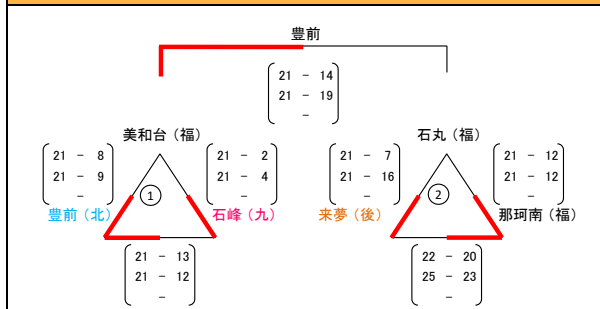

女子【え】パート / 西体育館Aコート

女子【こ】パート / 中央体育館Aコート

女子【お】パート / 西体育館Bコート

女子【さ】パート / 中央体育館Bコート

女子【か】パート / 西体育館Cコート

平成20年度
第18回 福岡市親善小学生バレーボール大会 結果

(九)北九州3 (北)北部3 (豊)筑豊2 (中)中部3 (後)筑後4 (福)福岡3

男子【あ】パート / 城南体育館Aコート

男子【い】パート / 城南体育館Bコート

男子【う】パート / 城南体育館Cコート