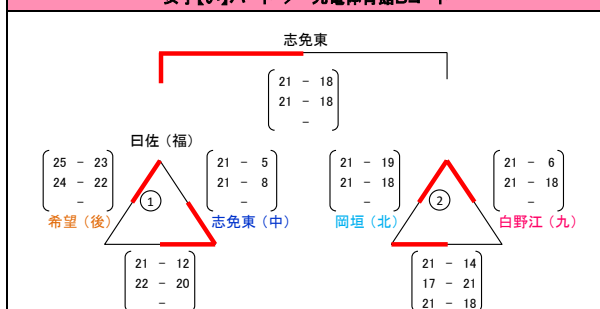

平成20年度
第18回 福岡県親善小学生バレーボール大会 結果

(九)北九州7 (北)北部6 (豊)筑豊6 (中)中部7 (後)筑後9 (福)福岡31

女子【あ】パート / 九電体育館Aコート

女子【き】パート / 早良体育館Aコート

女子【い】パート / 九電体育館Bコート

女子【く】パート / 早良体育館Bコート

女子【う】パート / 九電体育館Cコート

女子【け】パート / 早良体育館Cコート

女子【え】パート / 西体育館Aコート

女子【こ】パート / 中央体育館Aコート

女子【お】パート / 西体育館Bコート

女子【さ】パート / 中央体育館Bコート

女子【か】パート / 西体育館Cコート

平成20年度
第18回 福岡市親善小学生バレーボール大会 結果

(九)北九州3 (北)北部3 (豊)筑豊2 (中)中部3 (後)筑後4 (福)福岡3

男子【あ】パート / 城南体育館Aコート