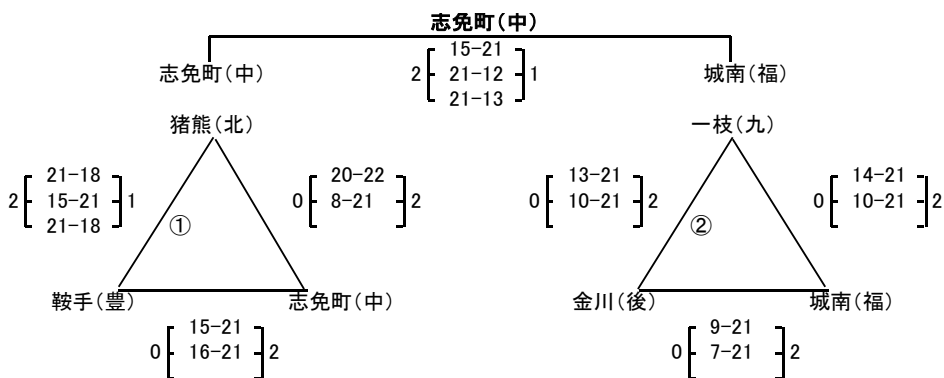

平成17年度
第15回 福岡市親善小学生バレーボール大会 男子組合せ

(九):北九州 (北):北部 (豊):筑豊 (中):中部 (後):筑後

早良体育館 Aコート

(あ) パート

早良体育館 Bコート

(い) パート

早良体育館 Cコート

(う) パート

七隈小学校

(え) パート