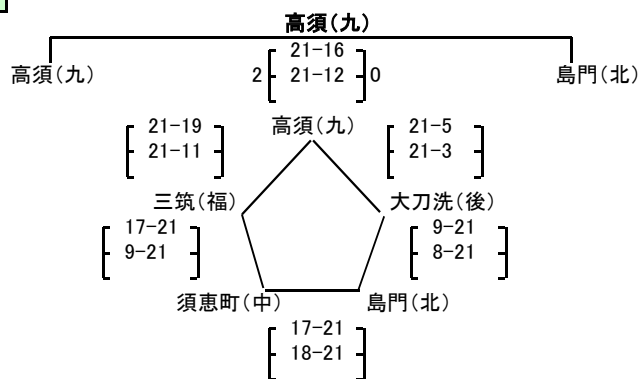

平成17年度
第15回 福岡市親善小学生バレーボール大会 男子組合せ

(九):北九州 (北):北部 (豊):筑豊 (中):中部 (後):筑後

早良体育館 Aコート

(あ) パート

早良体育館 Bコート

(い) パート

早良体育館 Cコート

(う) パート