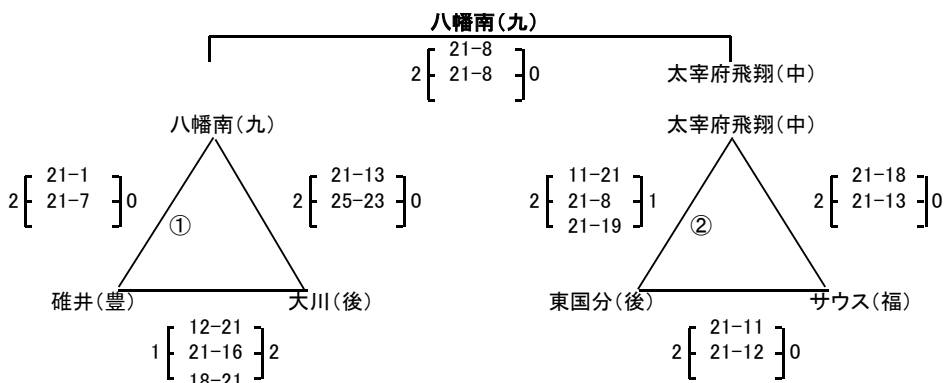

平成17年度
第15回 福岡市親善小学生バレーボール大会 男子組合せ

(九):北九州 (北):北部 (豊):筑豊 (中):中部 (後):筑後

早良体育館 Aコート

(あ) パート

早良体育館 Bコート

(い) パート

早良体育館 Cコート

(う) パート