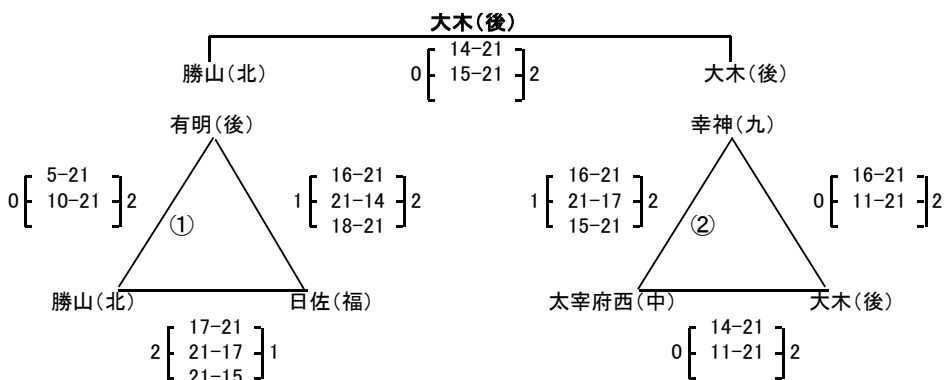

平成17年度
第15回 福岡市親善小学生バレーボール大会 男子組合せ

(九):北九州 (北):北部 (豊):筑豊 (中):中部 (後):筑後

早良体育館 Aコート

(あ) パート

早良体育館 Bコート

(い) パート

早良体育館 Cコート

(う) パート