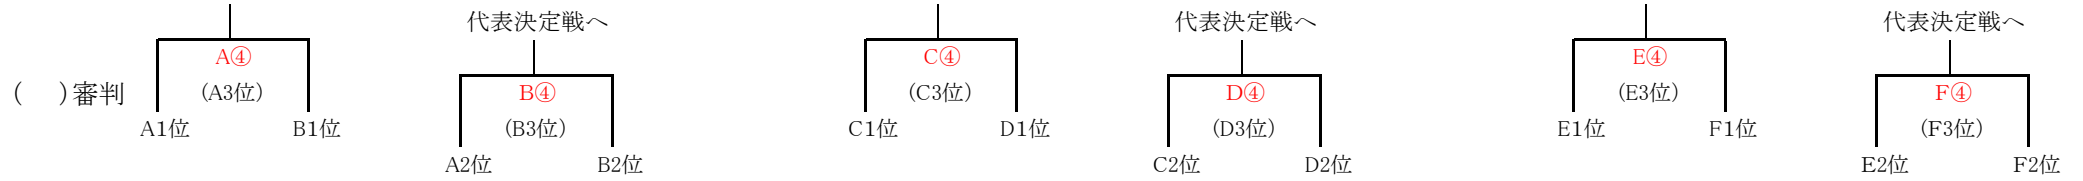

会場 キリンビール体育館

決勝トーナメント

各パート1位をシードし抽選を行う。

予選リーグ

キリンビール体育館(Aパート・Bパート)

馬田小学校(Cパート)

Aコート

Bコート

Cコート

各パート2位までが決勝トーナメントへ進む。

第27回筑後地区バレーボール小学生新人大会

【女子の部】

平成30年2月4日

パート決勝戦

予選リーグ

朝倉体育センター・Aパート