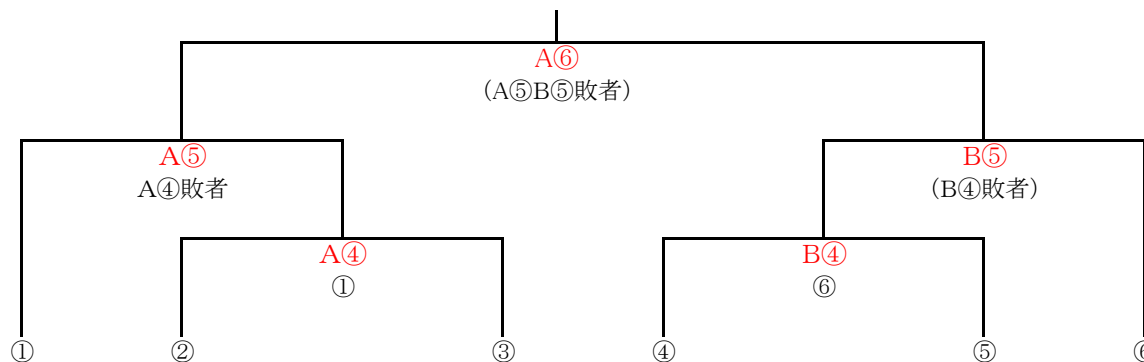

会場 キリンビール体育館

決勝トーナメント

各パート1位をシードし抽選を行う。

予選リーグ

キリンビール体育館(Aパート・Bパート)

馬田小学校(Cパート)

Aコート

Bコート

Cコート

各パート2位までが決勝トーナメントへ進む。

第27回筑後地区バレーボール小学生新人大会

【女子の部】

平成30年2月4日

パート決勝戦

予選リーグ

朝倉体育センター・Aパート