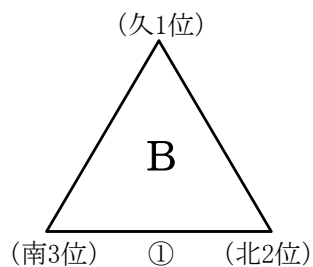

会場 キリンビール体育館

決勝トーナメント

各パート1位をシードし抽選を行う。

予選リーグ

キリンビール体育館(Aパート・Bパート)

馬田小学校(Cパート)

Aコート

Bコート

Cコート

各パート2位までが決勝トーナメントへ進む。

第27回筑後地区バレーボール小学生新人大会

【女子の部】

平成30年2月4日

パート決勝戦

予選リーグ

朝倉体育センター・Aパート