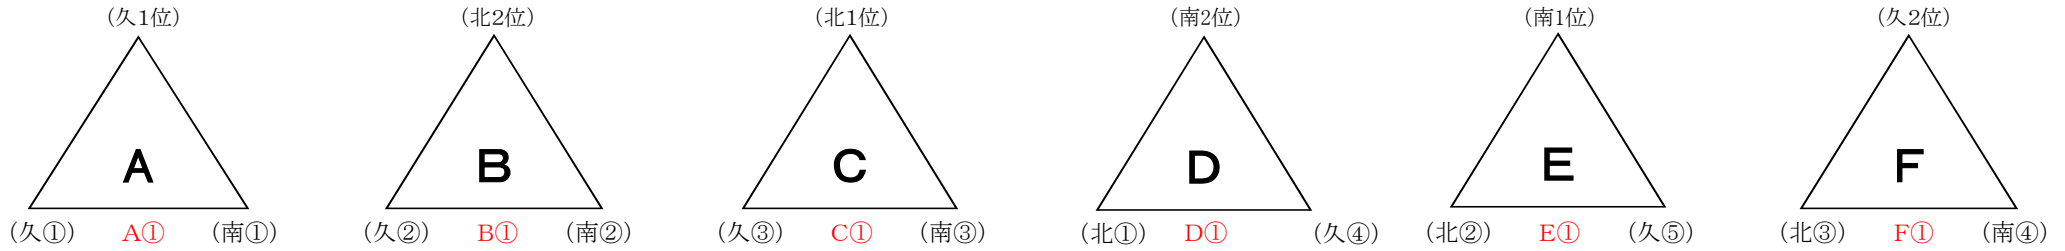

会場 キリンビール体育館

決勝トーナメント

各パート1位をシードし抽選を行う。

予選リーグ

キリンビール体育館(Aパート・Bパート)

馬田小学校(Cパート)

Aコート

Bコート

Cコート

各パート2位までが決勝トーナメントへ進む。

第27回筑後地区バレーボール小学生新人大会

【女子の部】

平成30年2月4日

パート決勝戦

予選リーグ

朝倉体育センター・Aパート

立石小学校・Bパート

甘木小学校・Cパート

※ 各コートとも、第2試合は第1試合の敗者が先に試合をする。

第7位代表決定戦

立石小学校体育館

3チームでフリー抽選とする。

※( ) 審判