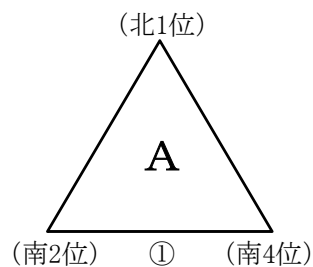

会場 キリンビール体育館

決勝トーナメント

各パート1位をシードし抽選を行う。

予選リーグ

キリンビール体育館(Aパート・Bパート)

馬田小学校(Cパート)

Aコート

Bコート

Cコート

各パート2位までが決勝トーナメントへ進む。

第27回筑後地区バレーボール小学生新人大会

【女子の部】

平成30年2月4日

パート決勝戦

予選リーグ

朝倉体育センター・Aパート