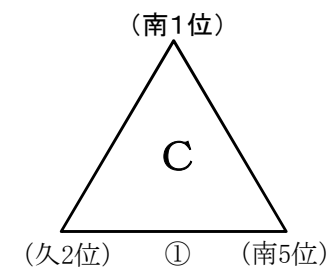

会場 キリンビール体育館

決勝トーナメント

各パート1位をシードし抽選を行う。

予選リーグ

キリンビール体育館(Aパート・Bパート)

馬田小学校(Cパート)

Aコート

Bコート

Cコート

各パート2位までが決勝トーナメントへ進む。

第27回筑後地区バレーボール小学生新人大会

【女子の部】

平成30年2月4日

パート決勝戦

予選リーグ

朝倉体育センター・Aパート