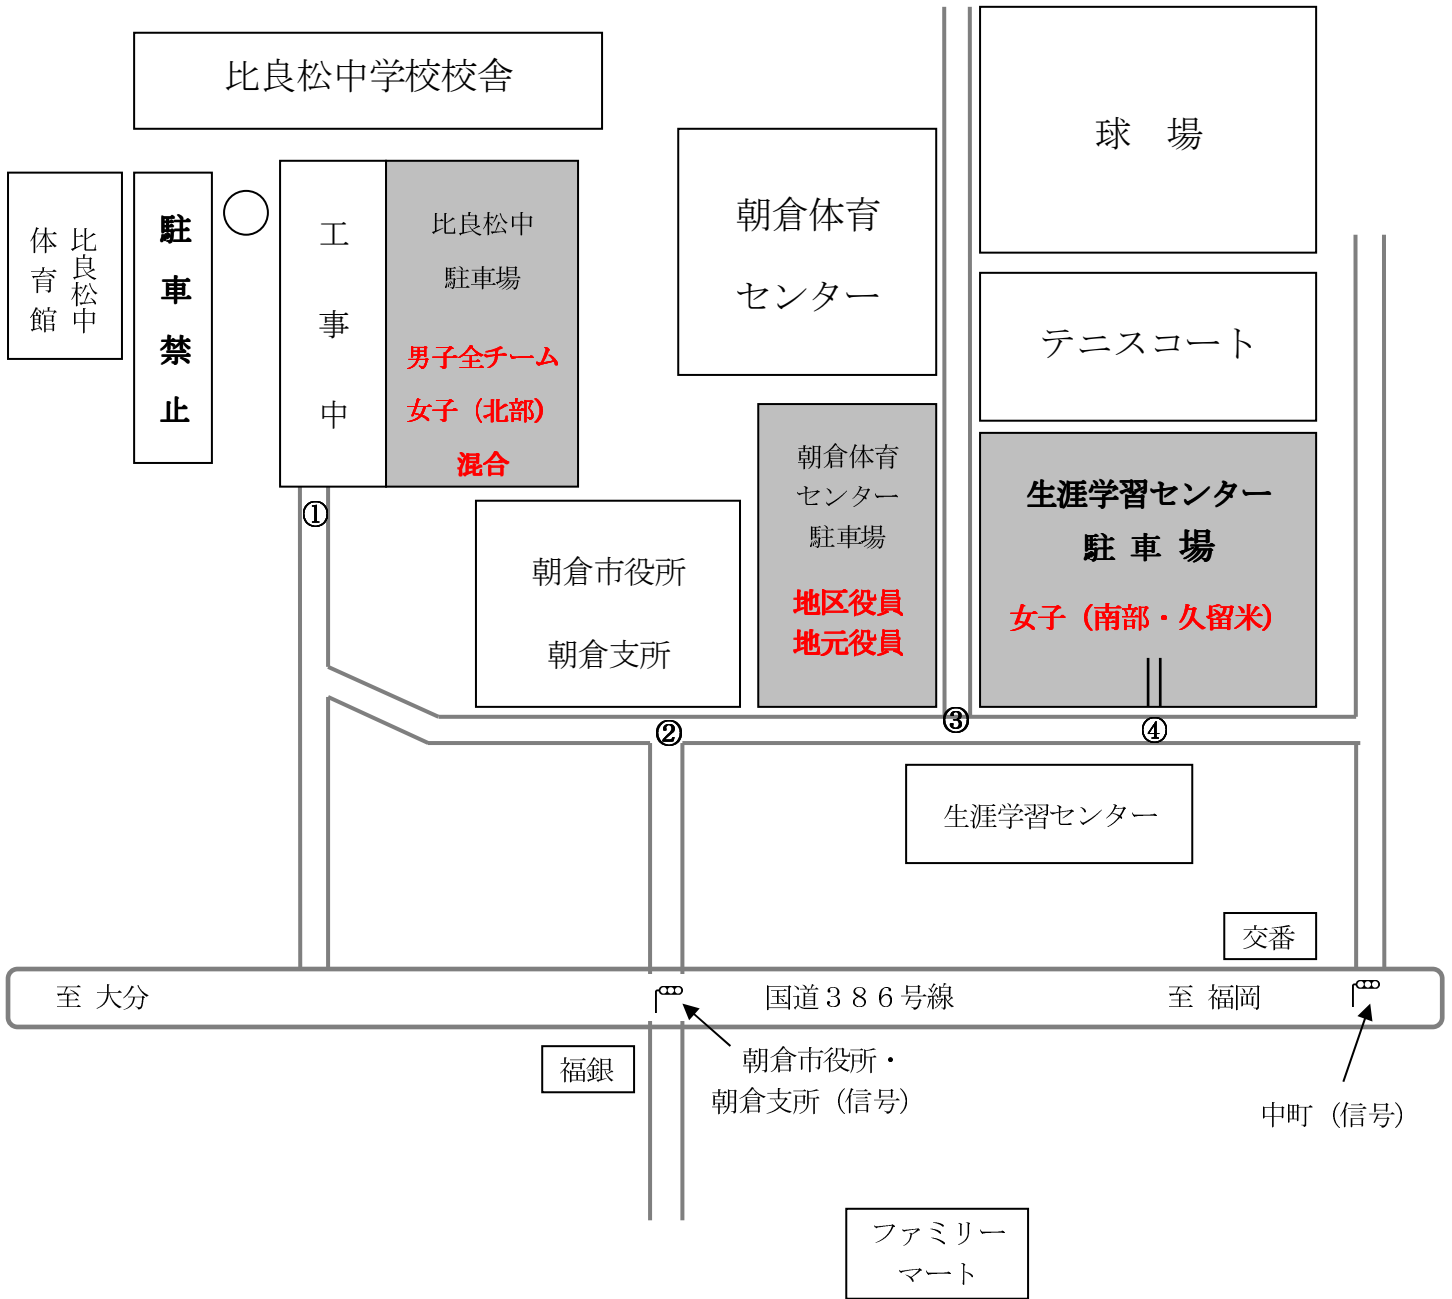

# 筑後地区新人大会 開会式 駐車場配置図

※ 当日は黄色ブルゾンを着用した係員（図①～④）の誘導に従ってください。

また、開館時間を8時としますので、早めの集合はお控えください。