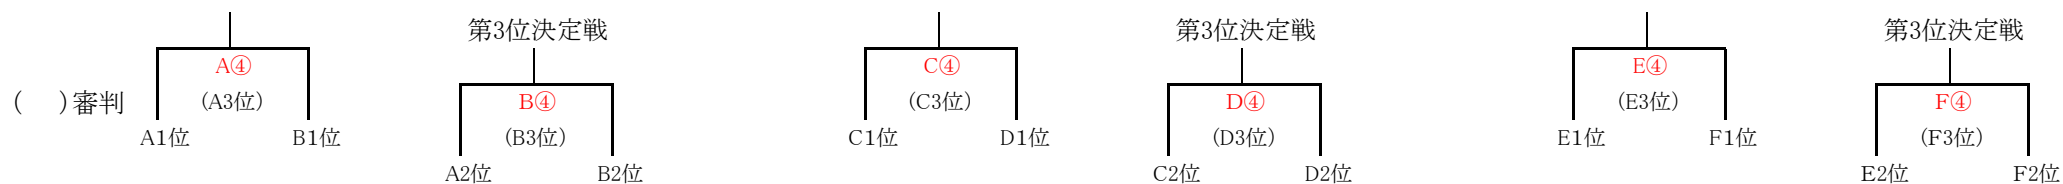

第28回筑後地区バレーボール小学生新人大会

【女子の部】

平成31年2月3日

パート決勝戦