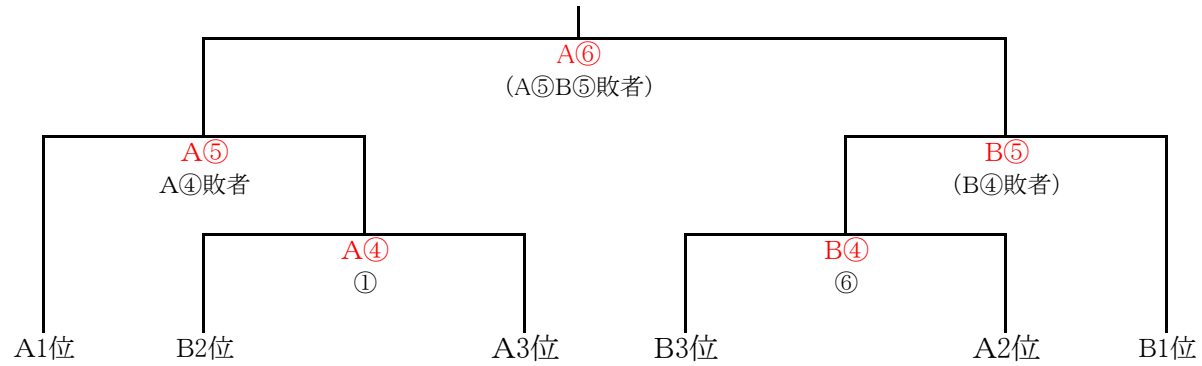

会場 朝倉体育センター

決勝トーナメント

予選リーグ

朝倉体育センター(Aパート・Bパート)

Aコート

Bコート

第28回筑後地区バレーボール小学生新人大会

【女子の部】

平成31年2月3日

パート決勝戦

予選リーグ

立石小学校・Aパート

甘木小学校・Bパート

福田小学校・Cパート

※ 各コートとも、第2試合は第1試合の敗者が先に試合をする。

※ 各パート3位のチームは福岡県選抜リトル大会の補充優先順位を決定するので、閉会式終了後、監督・主将は立石小学校へ移動すること。