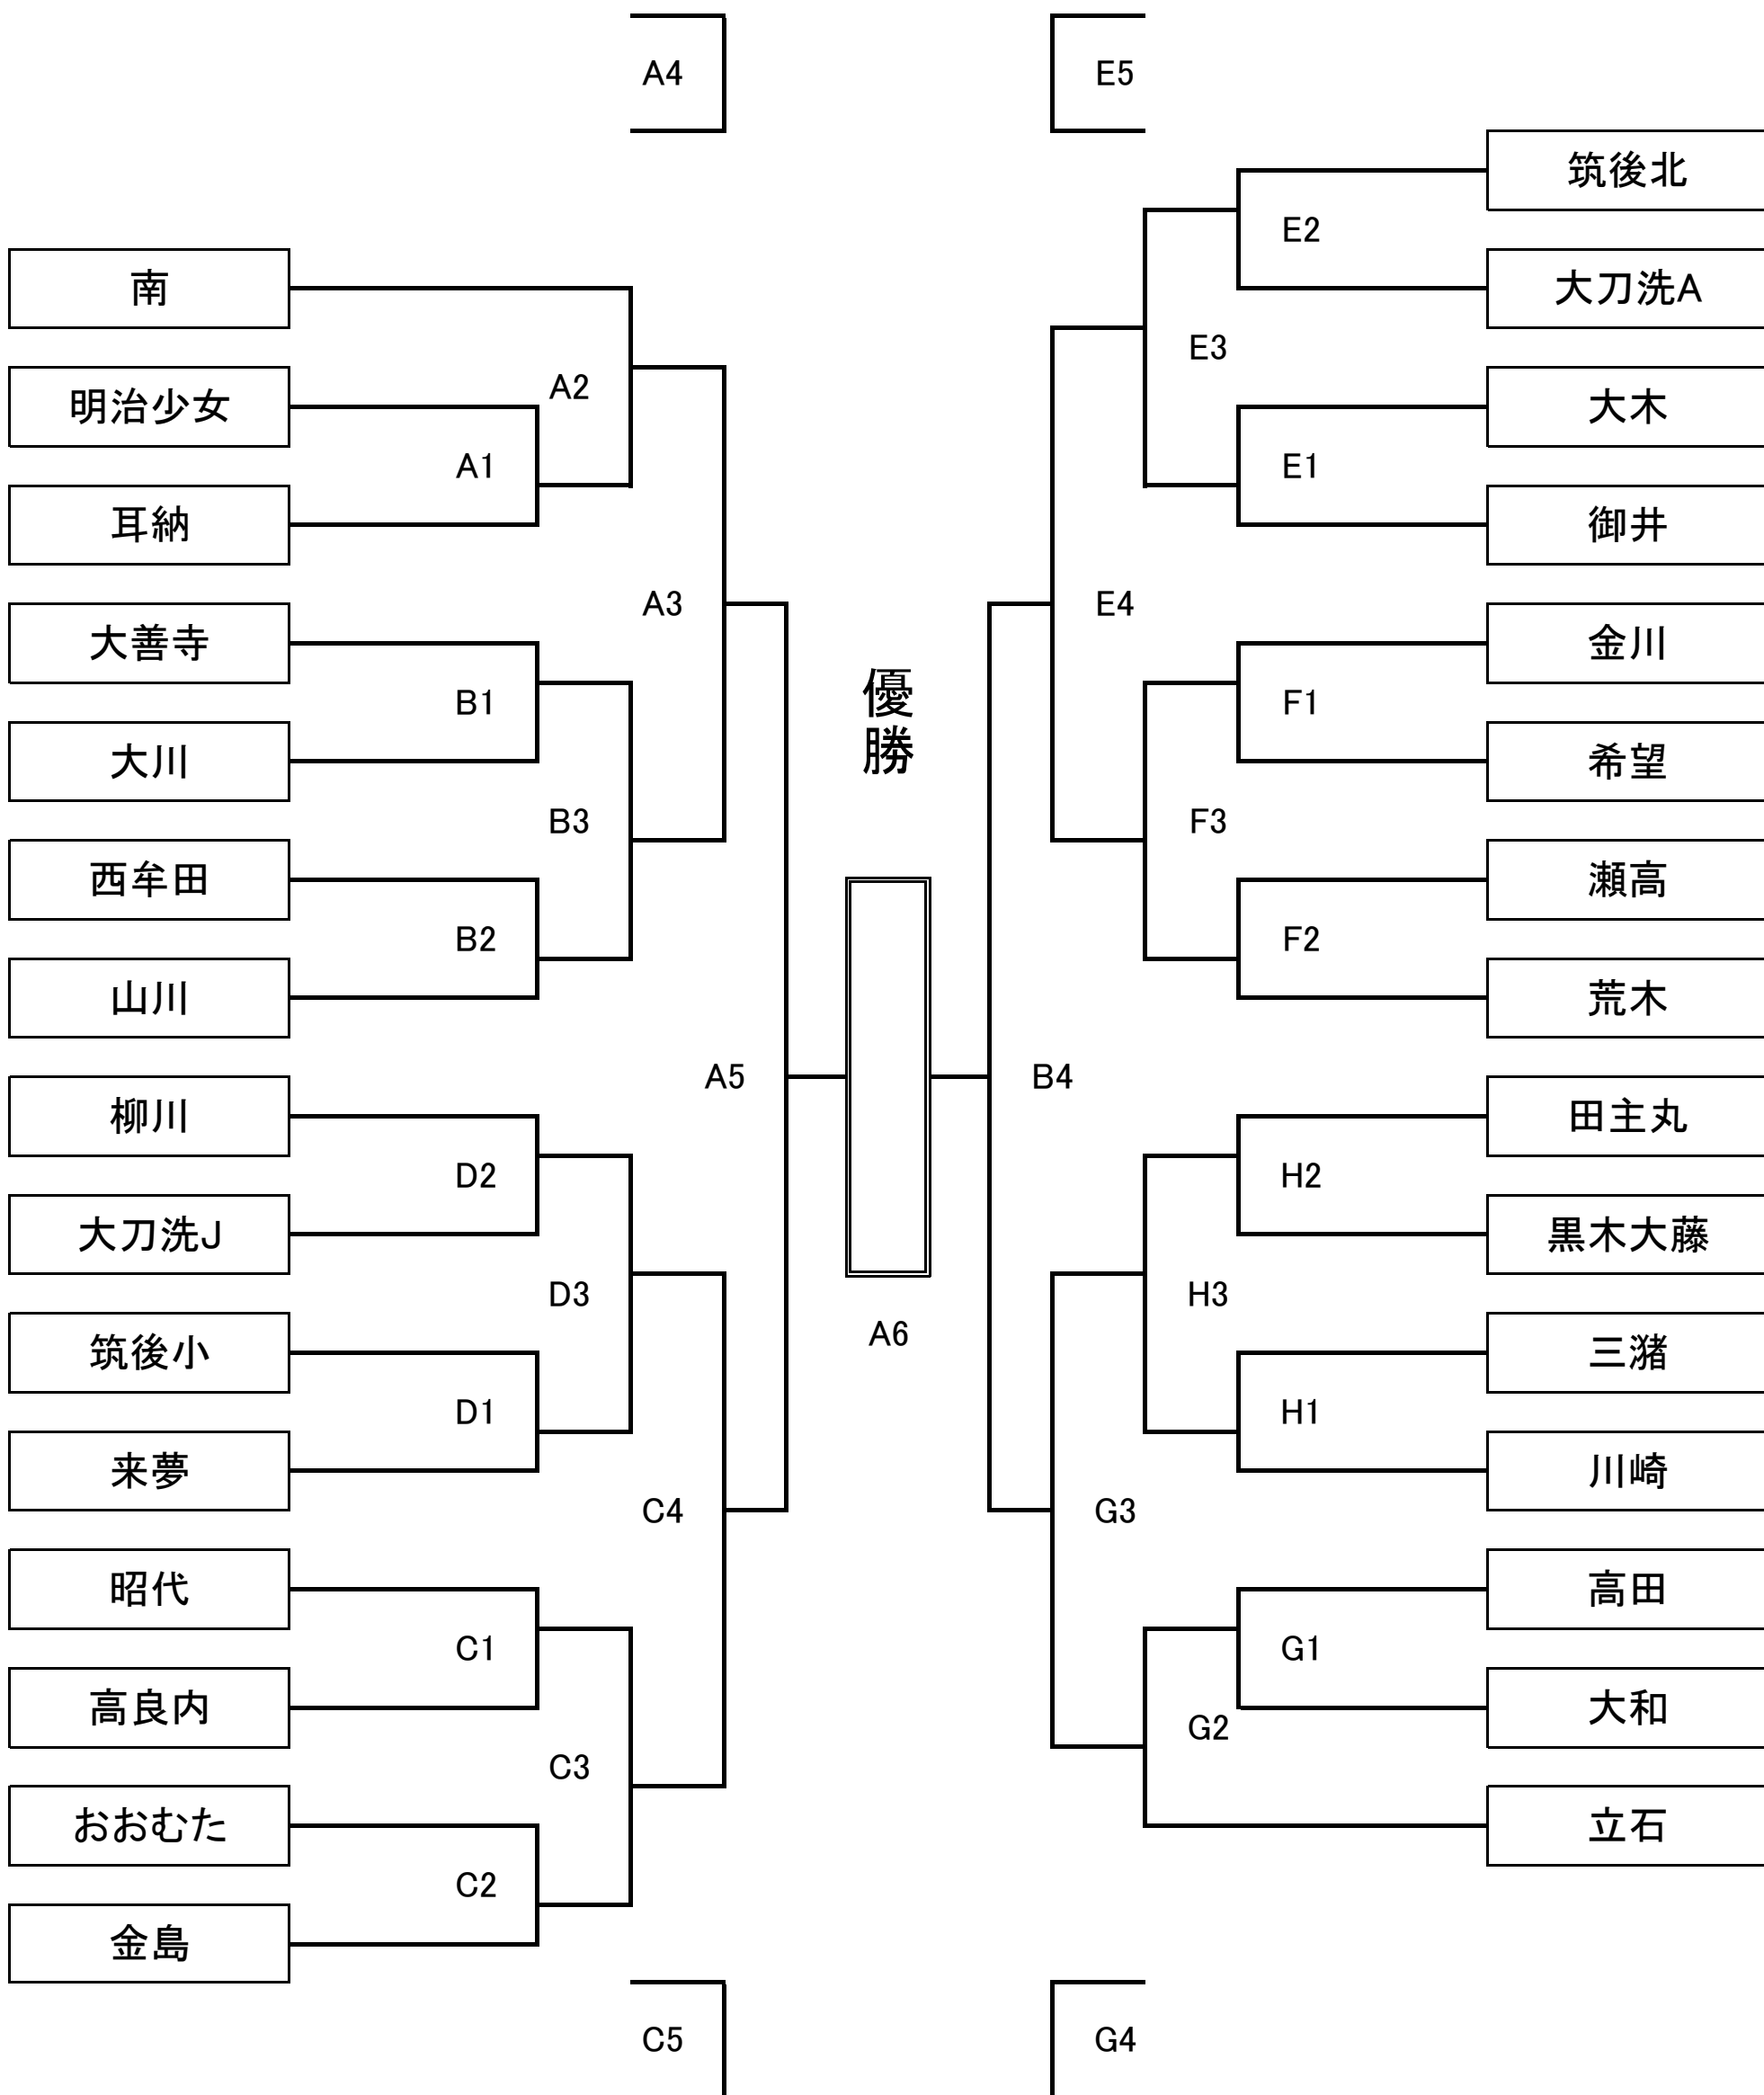

# 第26回筑後地区バレーボール小学生大会 組 合 せ

■ 令和2年11月1日(日)

## 女子の部

西部地区体育館

荒木小学校

城島中学校

城島体育館