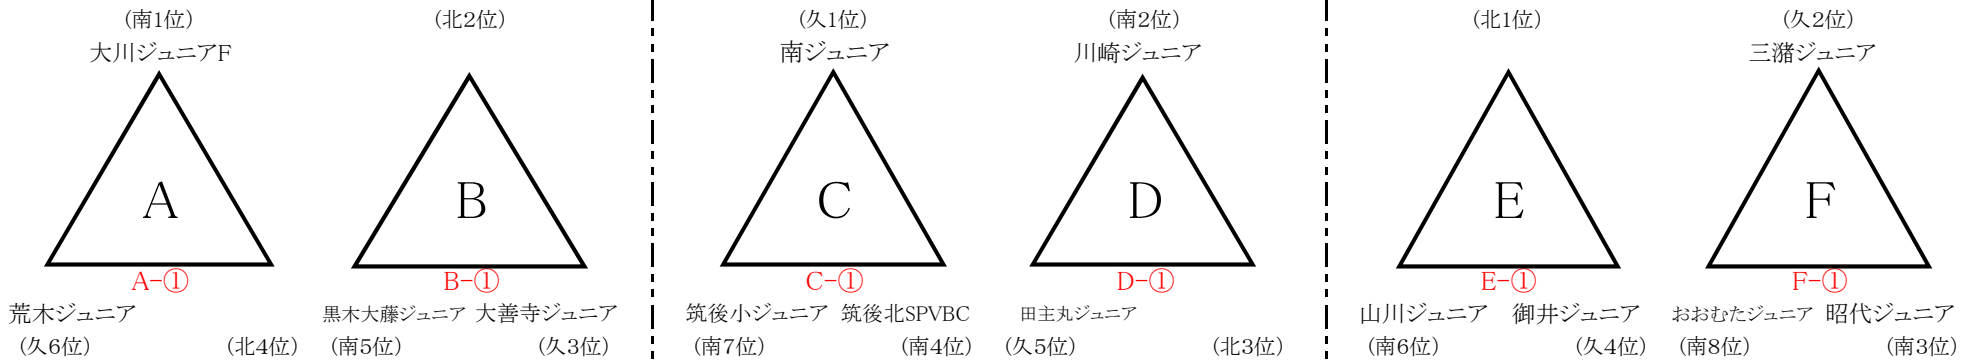

【決勝トーナメント】

第5・6位代表決定戦

かんぽ生命ドリームカップ第39回全日本バレーボール小学生筑後地区大会

令和元年 6月 2日

女子の部

【予選リーグ】

大川樟風高校体育館 A・Bコート

勤労者体育センター C・Dコート

大莞小学校体育館 E・Fコート

【決勝トーナメント】

大川樟風高校体育館 A. Bコート

勤労者体育センター C. Dコート

※それぞれのトーナメントともに、予選順位の高いほうからシードを行い、組合せを決定する。