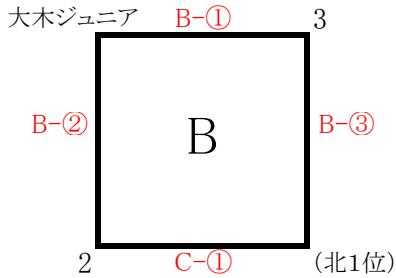

かんぽ生命ドリームカップ第39回全日本バレーボール小学生筑後地区大会

令和元年 6月 2日

【予選リーグ】

男子の部

混合の部

大川市民体育館

大川市民体育館

() 審判