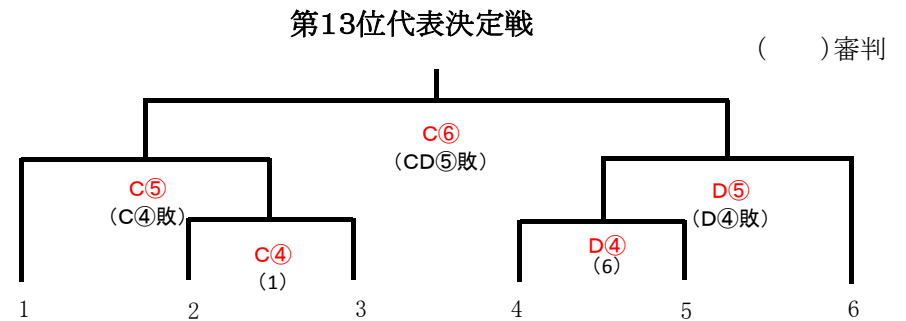

【決勝トーナメント】

第5・6位代表決定戦

かんぽ生命ドリームカップ第39回全日本バレーボール小学生筑後地区大会

令和元年 6月 2日

女子の部

【予選リーグ】

大川樟風高校体育館 A・Bコート

勤労者体育センター C・Dコート

大莞小学校体育館 E・Fコート

【決勝トーナメント】

大川樟風高校体育館 A. Bコート

勤労者体育センター C. Dコート

※それぞれのトーナメントともに、予選順位の高いほうからシードを行い、組合せを決定する。