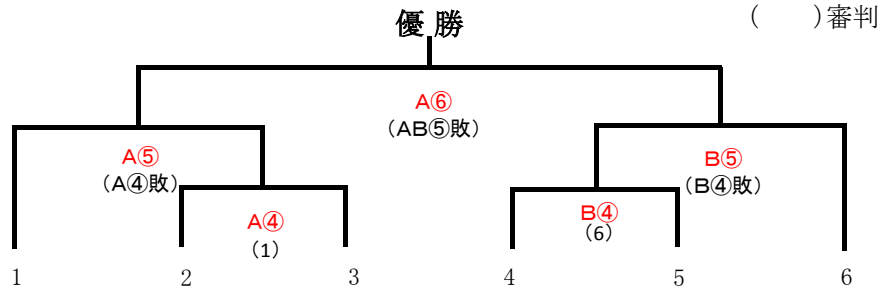

【決勝トーナメント】

第5・6位代表決定戦

かんぽ生命ドリームカップ第39回全日本バレーボール小学生筑後地区大会

令和元年 6月 2日

女子の部

【予選リーグ】

大川樟風高校体育館 A・Bコート

勤労者体育センター C・Dコート

大莞小学校体育館 E・Fコート

【決勝トーナメント】

大川樟風高校体育館 A. Bコート

勤労者体育センター C. Dコート

※それぞれのトーナメントともに、予選順位の高いほうからシードを行い、組合せを決定する。