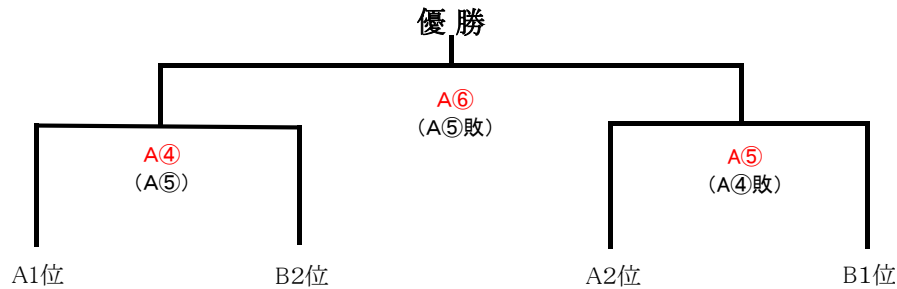

かんぽ生命ドリームカップ第39回全日本バレーボール小学生筑後地区大会

令和元年 6月 2日

【予選リーグ】

男子の部

混合の部

大川市民体育館

大川市民体育館

( ) 審判

【決勝トーナメント】

第5・6位代表決定戦