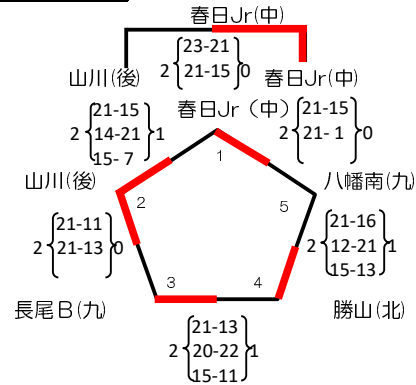

久留米アリーナ

麦のいしばしカップ 第41回 福岡県バレーボール小学生大会 《男子》

試合球：ミカサ

A. 嘉穂小体育館

B. 西部地区体育館

C. 八屋小体育館

D. 山田小学校

麦のいしばしカップ 第41回 福岡県バレーボール小学生大会 《混合》

試合球：ミカサ

A. 照葉サブアリーナ

B. 照葉サブアリーナ

C. 多目的センタAB

D. 戸畑中央小体育館

麦のいしばしカップ 第41回 福岡県バレーボール小学生大会 《女子》

試合球：モルテン

A. 大谷小体育館