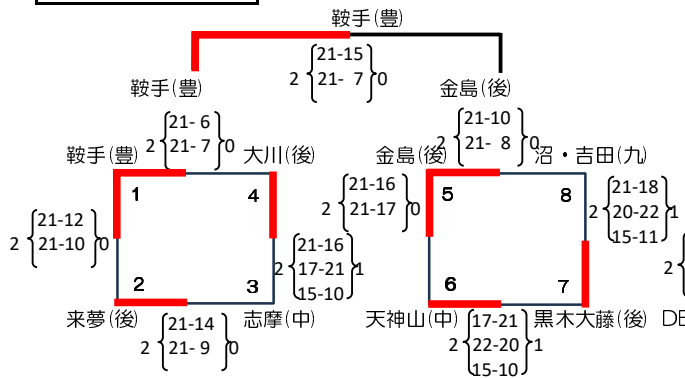

試合球：ミカサ

A. 照葉サブアリーナ

B. 照葉サブアリーナ

C. 多目的センタAB

D. 戸畑中央小体育館

麦のいしばしカップ 第41回 福岡県バレーボール小学生大会 《女子》

試合球：モルテン

A. 大谷小体育館

B. 深町小体育館

C. 小野小体育館

D. 南片江小体育館

E. 筑後広域体育館

F. 筑後広域体育館

G. 須恵第三小体育館

H. 碓井中体育館