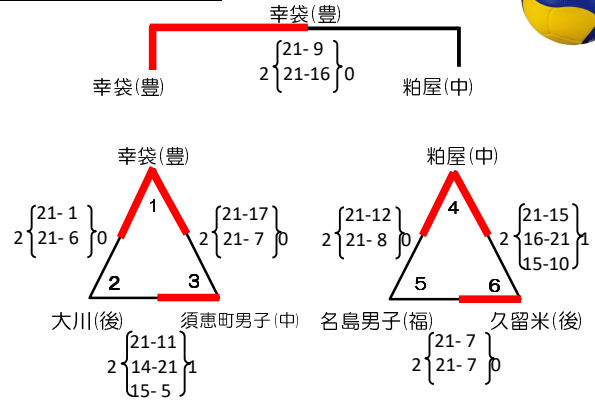

久留米アリーナ

麦のいしばしカップ 第41回 福岡県バレーボール小学生大会 《男子》

試合球：ミカサ

A. 嘉穂小体育館

B. 西部地区体育館

C. 八屋小体育館

D. 山田小学校

麦のいしばしカップ 第41回 福岡県バレーボール小学生大会 《混合》