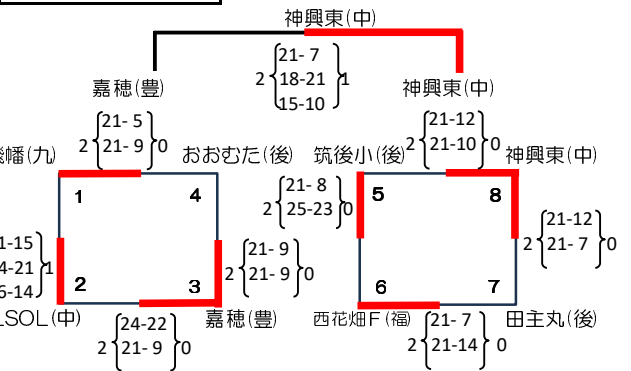

試合球：ミカサ

A. 照葉サブアリーナ

B. 照葉サブアリーナ

C. 多目的センタAB

D. 戸畑中央小体育館

麦のいしばしカップ 第41回 福岡県バレーボール小学生大会 《女子》

試合球：モルテン

A. 大谷小体育館

B. 深町小体育館

C. 小野小体育館

D. 南片江小体育館

E. 筑後広域体育館

F. 筑後広域体育館

G. 須恵第三小体育館

H. 碓井中体育館