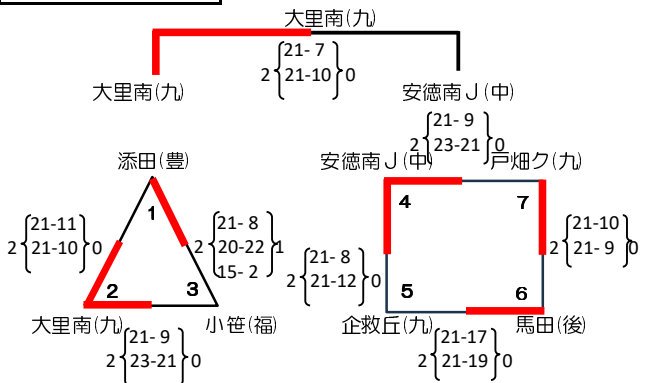

久留米アリーナ

麦のいしばしカップ 第41回 福岡県バレーボール小学生大会 《男子》

試合球：ミカサ

A. 嘉穂小体育館

B. 西部地区体育館

C. 八屋小体育館

D. 山田小学校

麦のいしばしカップ 第41回 福岡県バレーボール小学生大会 《混合》

試合球：ミカサ

A. 照葉サブアリーナ

B. 照葉サブアリーナ

C. 多目的センタAB

D. 戸畑中央小体育館

麦のいしばしカップ 第41回 福岡県バレーボール小学生大会 《女子》

試合球：モルテン

A. 大谷小体育館