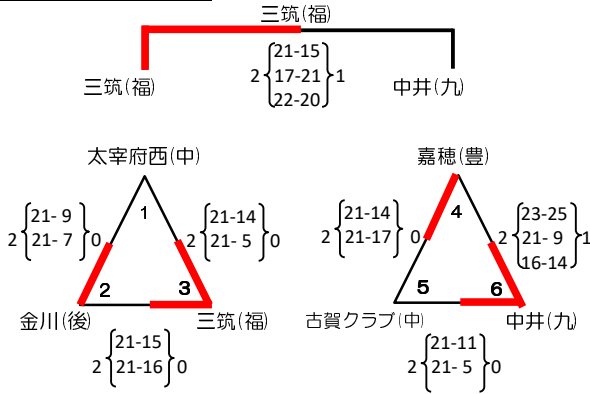

久留米アリーナ

麦のいしばしカップ 第41回 福岡県バレーボール小学生大会 《男子》

試合球：ミカサ

A. 嘉穂小体育館

B. 西部地区体育館

C. 八屋小体育館

D. 山田小学校

麦のいしばしカップ 第41回 福岡県バレーボール小学生大会 《混合》

試合球：ミカサ

A. 照葉サブアリーナ

B. 照葉サブアリーナ

C. 多目的センタAB

D. 戸畑中央小体育館

麦のいしばしカップ 第41回 福岡県バレーボール小学生大会 《女子》

試合球：モルテン

A. 大谷小体育館