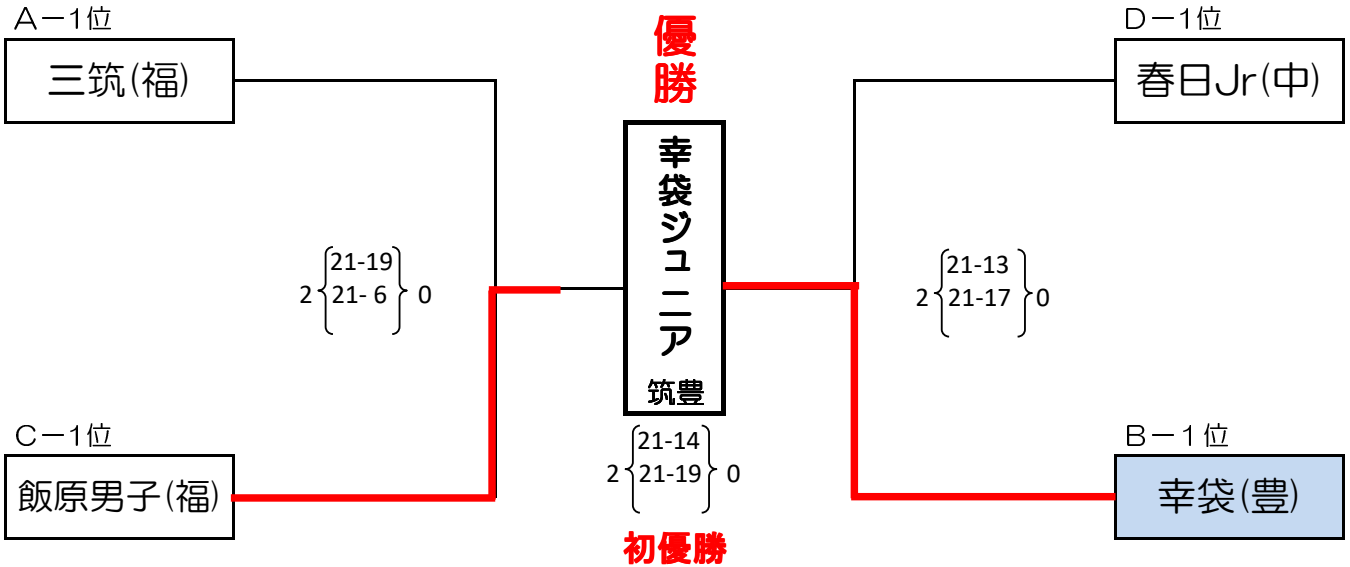

麦のいしばしカップ
第41回 福岡県バレーボール小学生大会決勝トーナメント <<男子>>

試合球：ミカサ

久留米アリーナ

麦のいしばしカップ
第41回 福岡県バレーボール小学生大会決勝トーナメント <<混合>>

試合球：ミカサ

久留米アリーナ

麦のいしばしカップ
第41回 福岡県バレーボール小学生大会決勝トーナメント 《女子》

試合球：モルテン