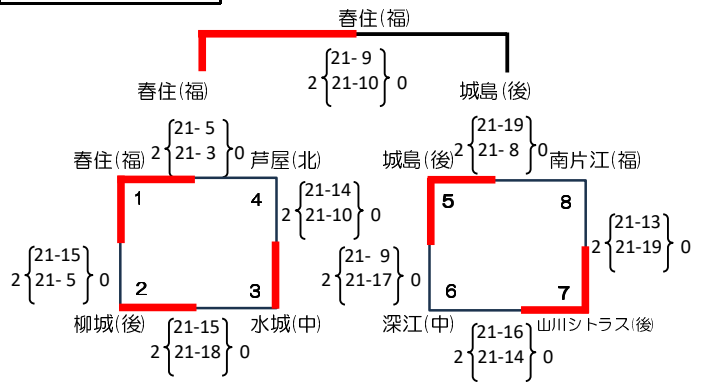

試合球：ミカサ

A. 照葉サブアリーナ

B. 照葉サブアリーナ

C. 多目的センタAB

D. 戸畑中央小体育館

麦のいしばしカップ 第41回 福岡県バレーボール小学生大会 《女子》

試合球：モルテン

A. 大谷小体育館

B. 深町小体育館

C. 小野小体育館

D. 南片江小体育館

E. 筑後広域体育館

F. 筑後広域体育館

G. 須恵第三小体育館

H. 碓井中体育館