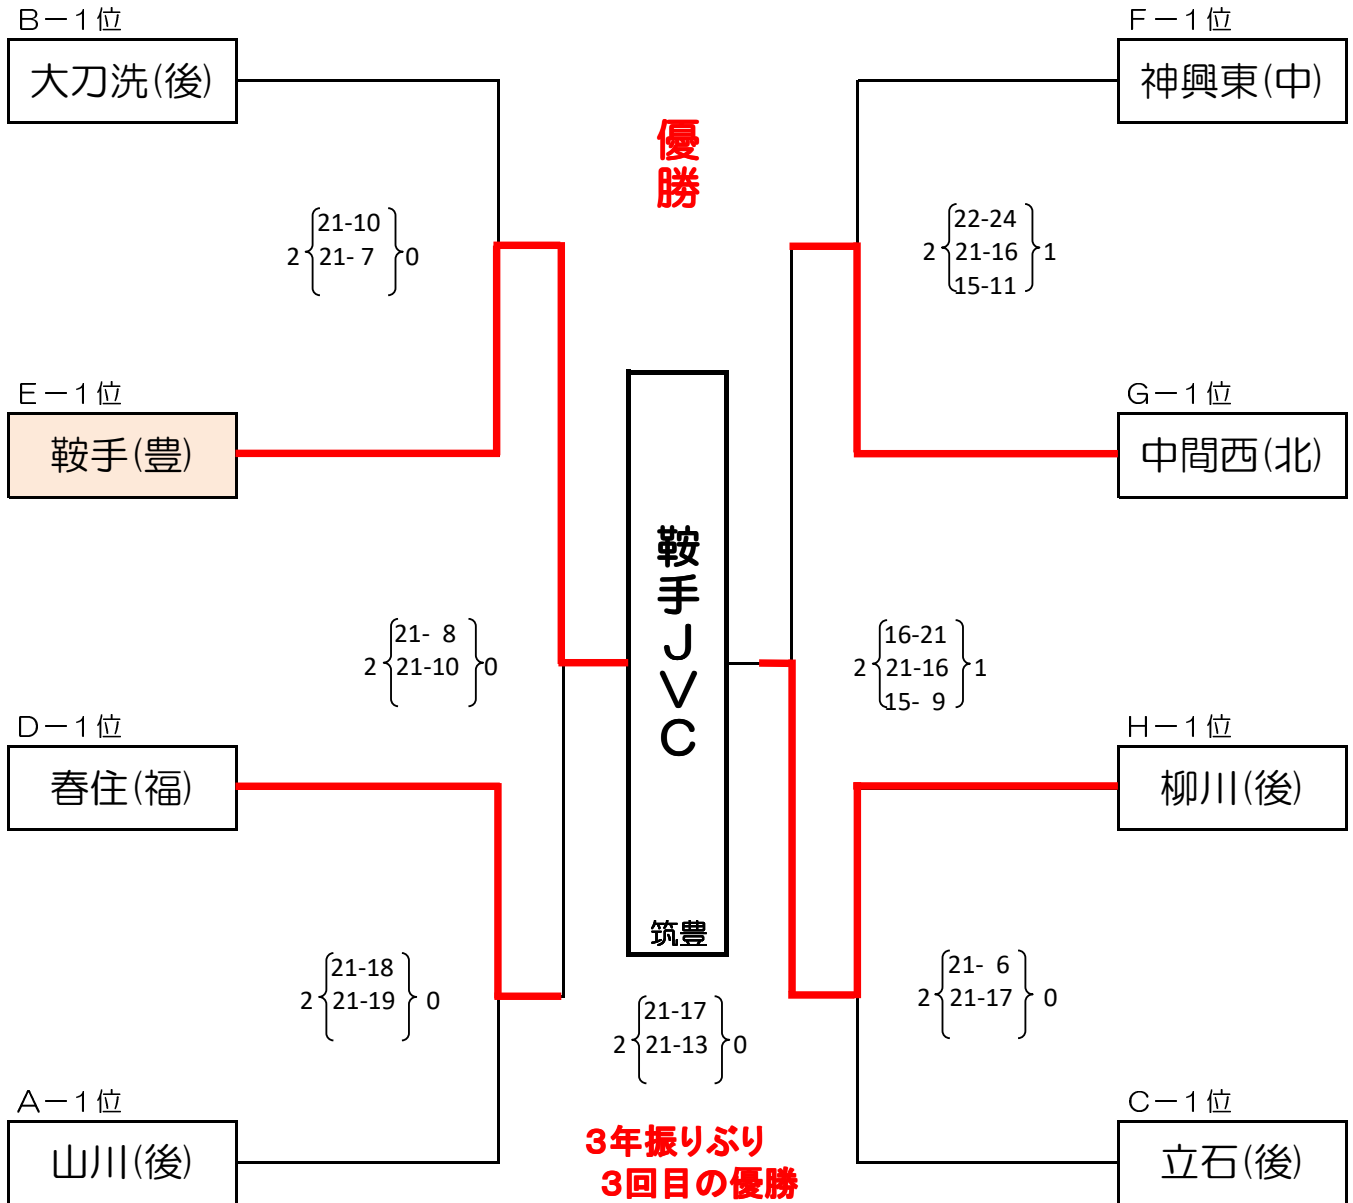

麦のいしばしカップ
第41回 福岡県バレーボール小学生大会決勝トーナメント <<男子>>

試合球：ミカサ

久留米アリーナ

麦のいしばしカップ
第41回 福岡県バレーボール小学生大会決勝トーナメント <<混合>>

試合球：ミカサ

久留米アリーナ

麦のいしばしカップ
第41回 福岡県バレーボール小学生大会決勝トーナメント 《女子》

試合球：モルテン

久留米アリーナ

麦のいしばしカップ 第41回 福岡県バレーボール小学生大会 《男子》

試合球：ミカサ

A. 嘉穂小体育館

B. 西部地区体育館

C. 八屋小体育館

D. 山田小学校

麦のいしばしカップ 第41回 福岡県バレーボール小学生大会 《混合》

試合球：ミカサ

A. 照葉サブアリーナ

B. 照葉サブアリーナ

C. 多目的センタAB

D. 戸畑中央小体育館

麦のいしばしカップ 第41回 福岡県バレーボール小学生大会 《女子》

試合球：モルテン

A. 大谷小体育館