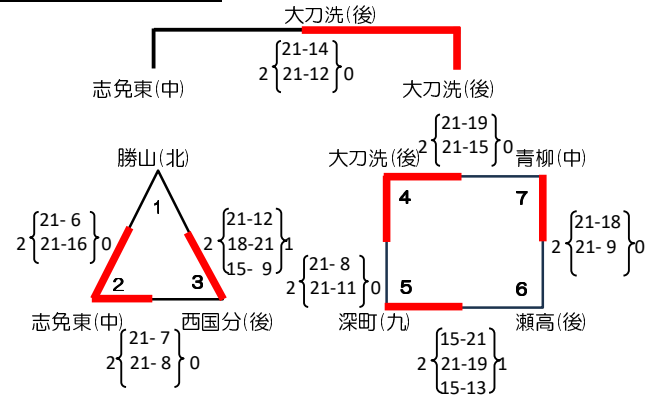

麦のいしばしカップ 第41回 福岡県バレーボール小学生大会 《女子》

試合球：モルテン

A. 大谷小体育館

B. 深町小体育館

C. 小野小体育館

D. 南片江小体育館

E. 筑後広域体育館

F. 筑後広域体育館

G. 須恵第三小体育館

H. 碓井中体育館