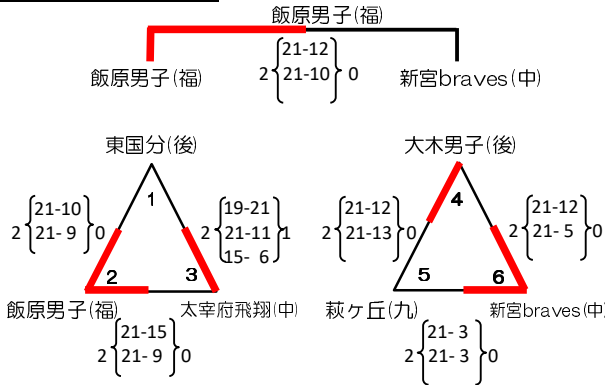

久留米アリーナ

麦のいしばしカップ 第41回 福岡県バレーボール小学生大会 《男子》

試合球：ミカサ

A. 嘉穂小体育館

B. 西部地区体育館

C. 八屋小体育館

D. 山田小学校

麦のいしばしカップ 第41回 福岡県バレーボール小学生大会 《混合》