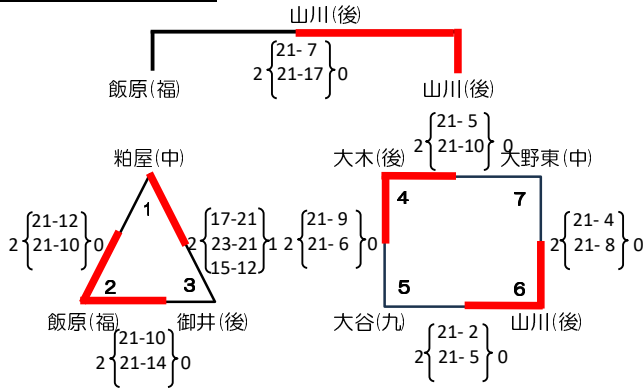

久留米アリーナ

麦のいしばしカップ 第41回 福岡県バレーボール小学生大会 《男子》

試合球：ミカサ

A. 嘉穂小体育館

B. 西部地区体育館

C. 八屋小体育館

D. 山田小学校

麦のいしばしカップ 第41回 福岡県バレーボール小学生大会 《混合》

試合球：ミカサ

A. 照葉サブアリーナ

B. 照葉サブアリーナ

C. 多目的センタAB

D. 戸畑中央小体育館

麦のいしばしカップ 第41回 福岡県バレーボール小学生大会 《女子》

試合球：モルテン

A. 大谷小体育館