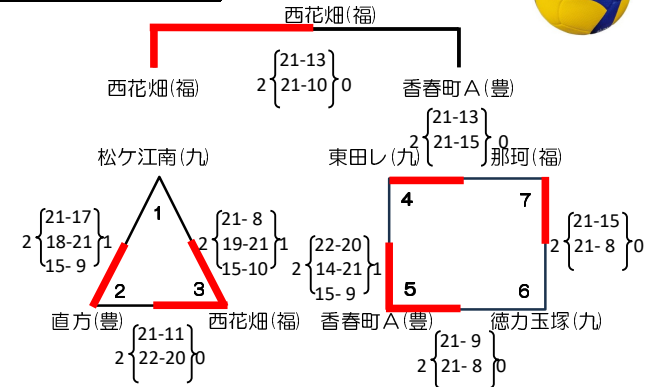

久留米アリーナ

麦のいしばしカップ 第41回 福岡県バレーボール小学生大会 《男子》

試合球：ミカサ

A. 嘉穂小体育館

B. 西部地区体育館

C. 八屋小体育館

D. 山田小学校

麦のいしばしカップ 第41回 福岡県バレーボール小学生大会 《混合》

試合球：ミカサ

A. 照葉サブアリーナ

B. 照葉サブアリーナ

C. 多目的センタAB

D. 戸畑中央小体育館

麦のいしばしカップ 第41回 福岡県バレーボール小学生大会 《女子》

試合球：モルテン

A. 大谷小体育館