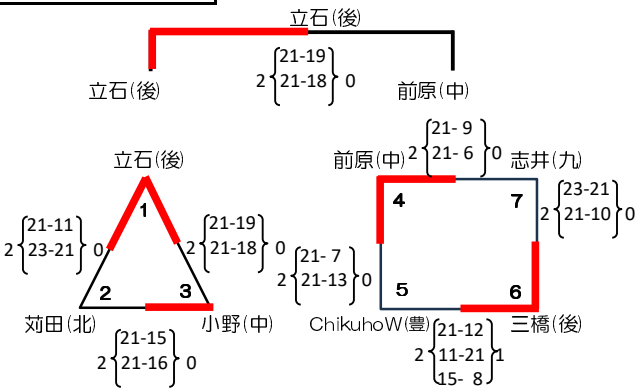

久留米アリーナ

麦のいしばしカップ 第41回 福岡県バレーボール小学生大会 《男子》

試合球：ミカサ

A. 嘉穂小体育館

B. 西部地区体育館

C. 八屋小体育館

D. 山田小学校

麦のいしばしカップ 第41回 福岡県バレーボール小学生大会 《混合》

試合球：ミカサ

A. 照葉サブアリーナ

B. 照葉サブアリーナ

C. 多目的センタAB

D. 戸畑中央小体育館

麦のいしばしカップ 第41回 福岡県バレーボール小学生大会 《女子》

試合球：モルテン

A. 大谷小体育館

B. 深町小体育館

C. 小野小体育館

D. 南片江小体育館

E. 筑後広域体育館

F. 筑後広域体育館

G. 須恵第三小体育館

H. 碓井中体育館