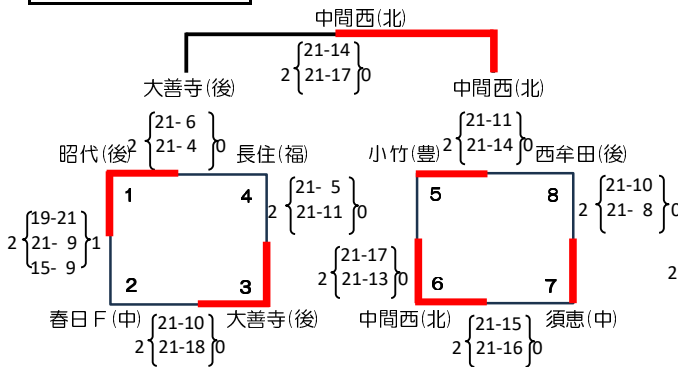

試合球：ミカサ

A. 照葉サブアリーナ

B. 照葉サブアリーナ

C. 多目的センタAB

D. 戸畑中央小体育館

麦のいしばしカップ 第41回 福岡県バレーボール小学生大会 《女子》

試合球：モルテン

A. 大谷小体育館

B. 深町小体育館

C. 小野小体育館

D. 南片江小体育館

E. 筑後広域体育館

F. 筑後広域体育館

G. 須恵第三小体育館

H. 碓井中体育館