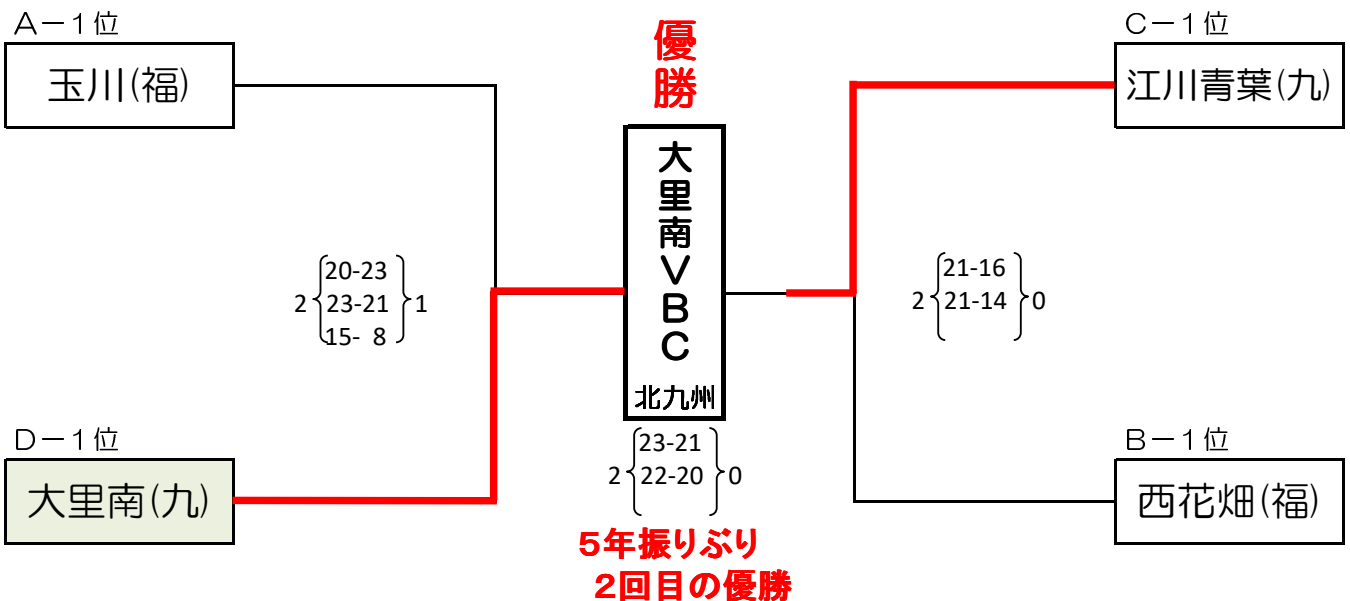

麦のいしばしカップ
第41回 福岡県バレーボール小学生大会決勝トーナメント <<男子>>

試合球：ミカサ

久留米アリーナ

麦のいしばしカップ
第41回 福岡県バレーボール小学生大会決勝トーナメント <<混合>>

試合球：ミカサ

久留米アリーナ

麦のいしばしカップ
第41回 福岡県バレーボール小学生大会決勝トーナメント 《女子》

試合球：モルテン

久留米アリーナ

麦のいしばしカップ 第41回 福岡県バレーボール小学生大会 《男子》

試合球：ミカサ

A. 嘉穂小体育館

B. 西部地区体育館

C. 八屋小体育館

D. 山田小学校

麦のいしばしカップ 第41回 福岡県バレーボール小学生大会 《混合》