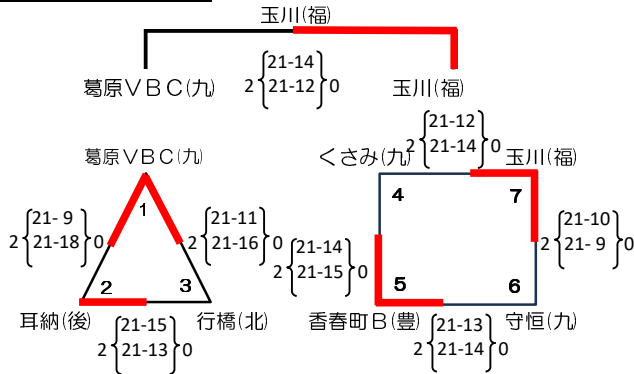

久留米アリーナ

麦のいしばしカップ 第41回 福岡県バレーボール小学生大会 《男子》

試合球：ミカサ

A. 嘉穂小体育館

B. 西部地区体育館

C. 八屋小体育館

D. 山田小学校

麦のいしばしカップ 第41回 福岡県バレーボール小学生大会 《混合》

試合球：ミカサ

A. 照葉サブアリーナ

B. 照葉サブアリーナ

C. 多目的センタAB

D. 戸畑中央小体育館

麦のいしばしカップ 第41回 福岡県バレーボール小学生大会 《女子》

試合球：モルテン

A. 大谷小体育館