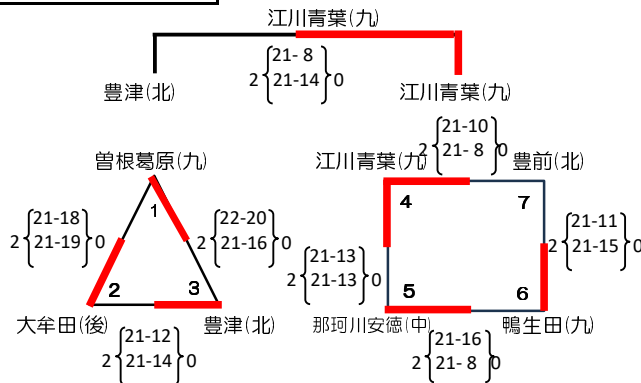

久留米アリーナ

麦のいしばしカップ 第41回 福岡県バレーボール小学生大会 《男子》

試合球：ミカサ

A. 嘉穂小体育館

B. 西部地区体育館

C. 八屋小体育館

D. 山田小学校

麦のいしばしカップ 第41回 福岡県バレーボール小学生大会 《混合》

試合球：ミカサ

A. 照葉サブアリーナ

B. 照葉サブアリーナ

C. 多目的センタAB

D. 戸畑中央小体育館

麦のいしばしカップ 第41回 福岡県バレーボール小学生大会 《女子》

試合球：モルテン

A. 大谷小体育館

B. 深町小体育館

C. 小野小体育館

D. 南片江小体育館

E. 筑後広域体育館

F. 筑後広域体育館

G. 須恵第三小体育館

H. 碓井中体育館