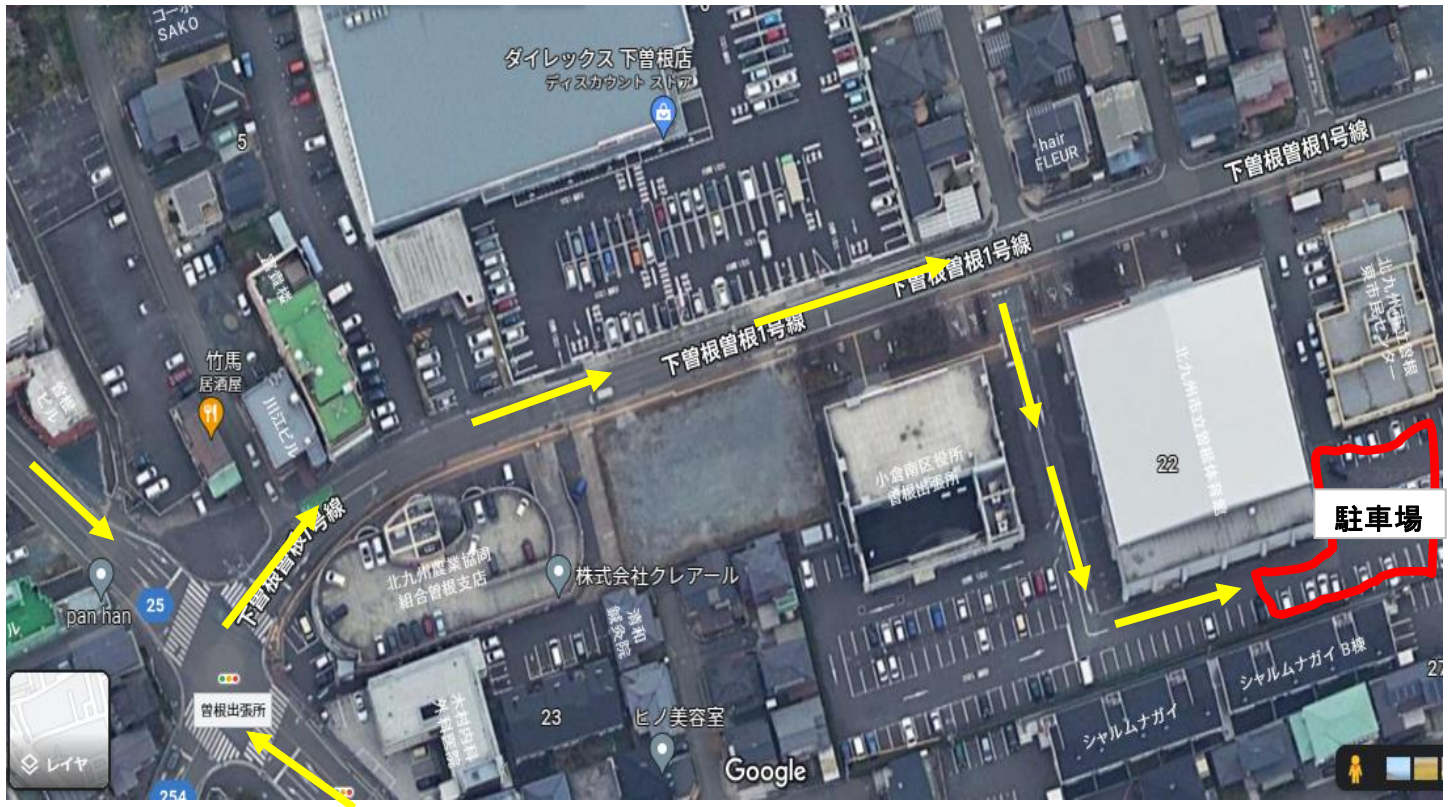

北九州市立総合体育館

各チームは、体育館下 大駐車場へ全て駐車下さい。

戸畑中央小学校

各チームは、小学校体育館へ全て駐車下さい。

浅生スポーツセンター

スポーツセンター駐車場奥 砂地部分へ駐車をお願いします。

八幡東体育館

体育館手前駐車場へ全チーム駐車をお願いします。

的場池体育館

体育館奥へ全チーム駐車お願い致します。

小倉南体育館

体育館脇を一周廻り、駐車場へ駐車お願いします。

曾根体育館

できるだけ、奥から詰めて駐車をお願いします。

若松体育館

体育館手前駐車場を使用をお願いします。