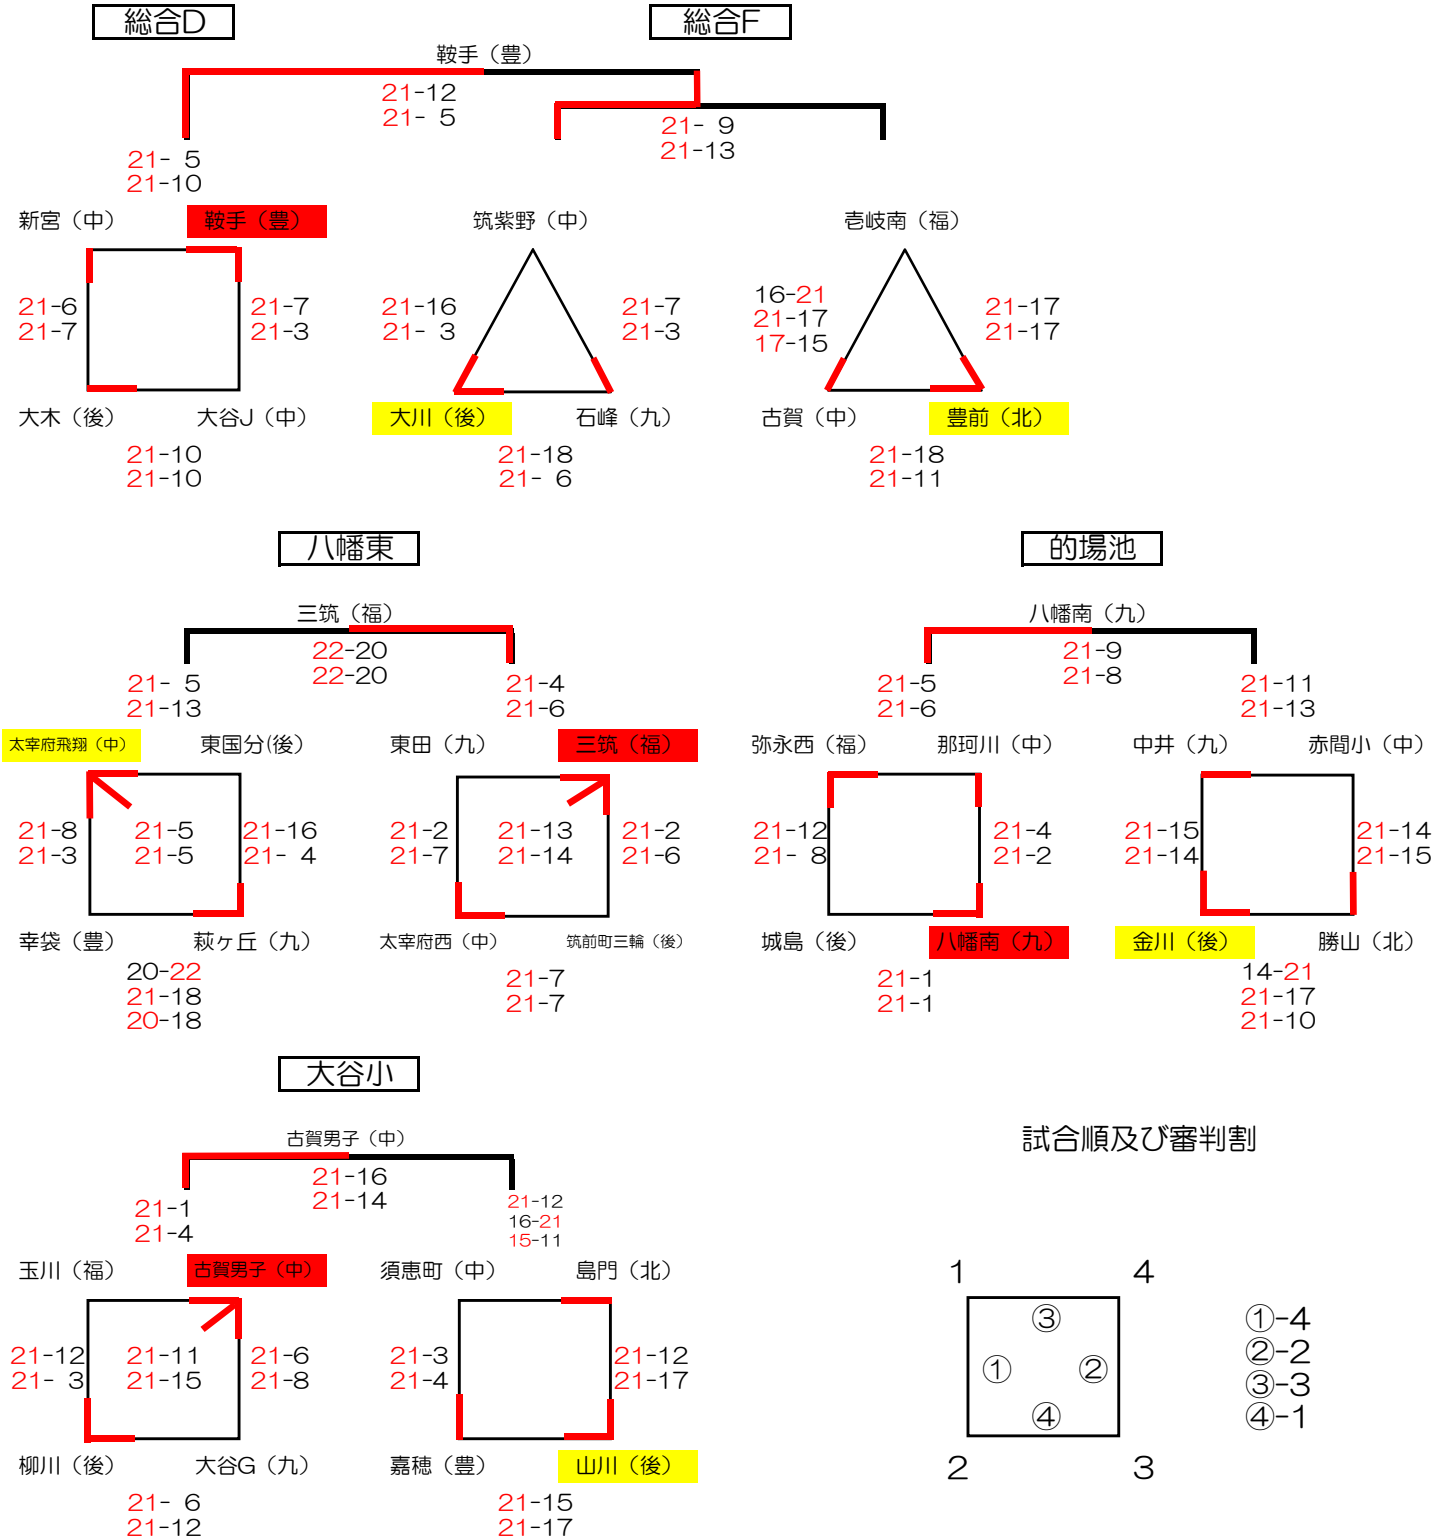

麦のいしばしカップ 第33回 福岡県バレーボール小学生大会 《男子》

試合球：モルテン

麦のいしばしカップ 第33回 福岡県バレーボール小学生大会 《混合》

試合球：モルテン

八幡中央高B

赤崎小B

ポリテク

麦のいしばしカップ 第33回 福岡県バレーボール小学生大会 《女子》1

試合球：ミカサ

総合A

総合B

総合C

総合E

八幡東C

的場池C

若松A

若松B

若松C

赤崎小A

深町小A

深町小B

戸畑中央小A

中間西 (北)

21-10
21- 9