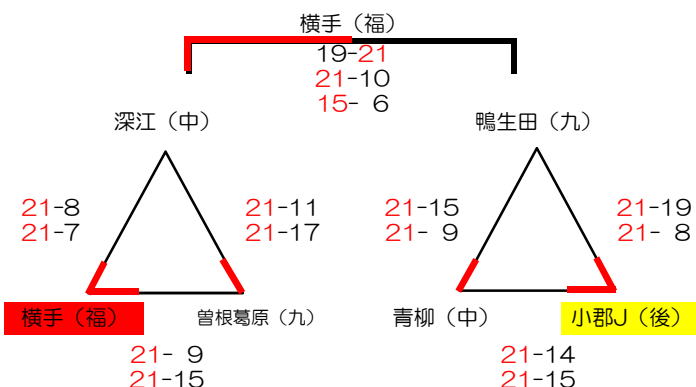

試合球：ミカサ

総合A

総合B

総合C

総合E

八幡東C

的場池C

若松A

若松B

若松C

赤崎小A

深町小A

深町小B

戸畑中央小A

中間西 (北)

21-10
21- 9

石峰 (九)

福間 (中)

21-12
21- 4

21- 4
21-11

21-14
21-15

21-16
20-22
15-10

中間西 (北)

西花畑 (福)