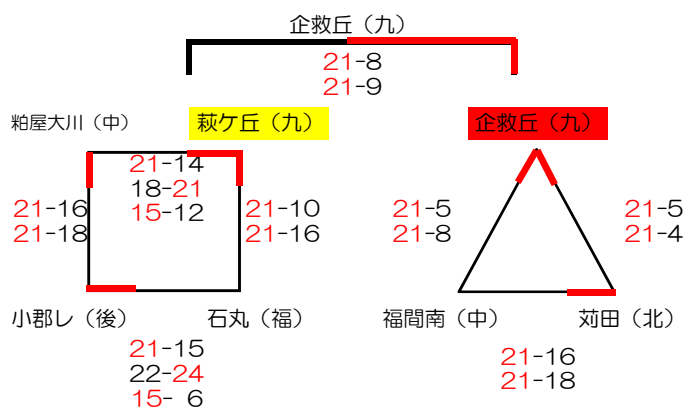

麦のいしばしカップ 第33回 福岡県バレーボール小学生大会 《男子》

試合球：モルテン

麦のいしばしカップ 第33回 福岡県バレーボール小学生大会 《混合》

試合球：モルテン

八幡中央高B

赤崎小B

ポリテク

麦のいしばしカップ 第33回 福岡県バレーボール小学生大会 《女子》1

試合球：ミカサ

総合A

総合B

総合C

総合E

八幡東C

的場池C

若松A

若松B

若松C

赤崎小A

深町小A

深町小B

戸畑中央小A

中間西 (北)

21-10
21- 9

石峰 (九)

福間 (中)

21-12
21- 4

21- 4
21-11

21-14
21-15

21-16
20-22
15-10

中間西 (北)

西花畑 (福)