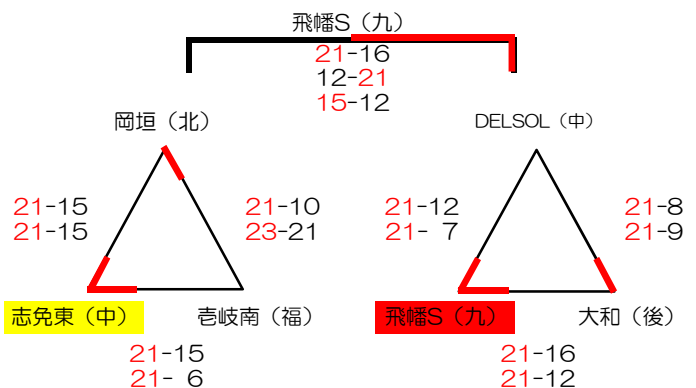

試合球：ミカサ

総合A

総合B

総合C

総合E

八幡東C

的場池C

若松A

若松B

若松C

赤崎小A

深町小A

深町小B

戸畑中央小A

中間西 (北)

21-10
21- 9

石峰 (九)

福間 (中)

21-12
21- 4

21- 4
21-11

21-14
21-15

21-16
20-22
15-10

中間西 (北)

西花畑 (福)