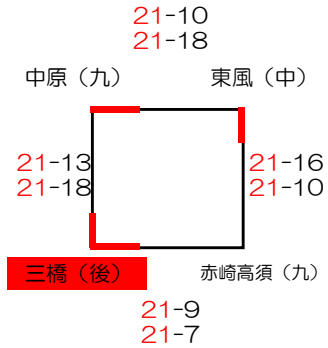

麦のいしばしカップ 第33回 福岡県バレーボール小学生大会 《男子》

試合球：モルテン

麦のいしばしカップ 第33回 福岡県バレーボール小学生大会 《混合》

試合球：モルテン

八幡中央高B

赤崎小B

ポリテク

麦のいしばしカップ 第33回 福岡県バレーボール小学生大会 《女子》1

試合球：ミカサ

総合A

総合B

総合C

総合E

八幡東C

的場池C

若松A

若松B

若松C

赤崎小A

深町小A

深町小B

戸畑中央小A

中間西 (北)

21-10
21- 9