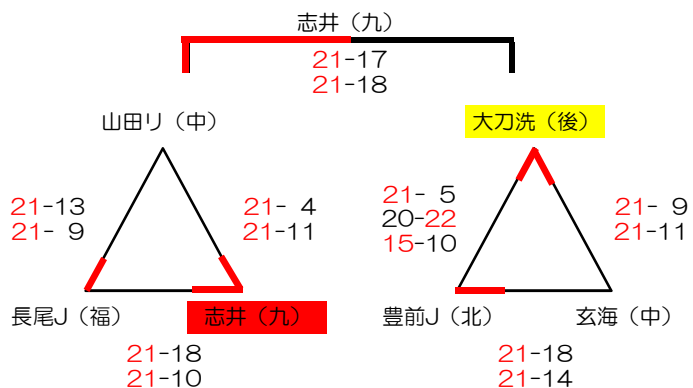

麦のいしばしカップ 第33回 福岡県バレーボール小学生大会 《男子》

試合球：モルテン

麦のいしばしカップ 第33回 福岡県バレーボール小学生大会 《混合》

試合球：モルテン

八幡中央高B

赤崎小B

ポリテク

麦のいしばしカップ 第33回 福岡県バレーボール小学生大会 《女子》1

試合球：ミカサ

総合A

総合B

総合C

総合E

八幡東C

的場池C

若松A

若松B

若松C

赤崎小A

深町小A

深町小B

戸畑中央小A

中間西 (北)

21-10
21- 9

石峰 (九)

福間 (中)

21-12
21- 4

21- 4
21-11

21-14
21-15

21-16
20-22
15-10

中間西 (北)

西花畑 (福)