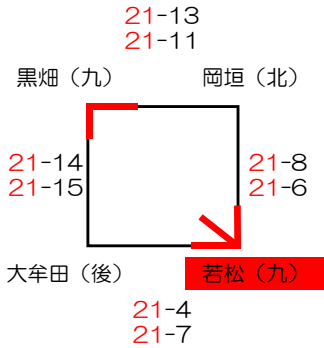

麦のいしばしカップ 第33回 福岡県バレーボール小学生大会 《男子》

試合球：モルテン

麦のいしばしカップ 第33回 福岡県バレーボール小学生大会 《混合》

試合球：モルテン

八幡中央高B

赤崎小B

ポリテク

麦のいしばしカップ 第33回 福岡県バレーボール小学生大会 《女子》1

試合球：ミカサ

総合A

総合B

総合C

総合E

八幡東C

的場池C

若松A

若松B

若松C

赤崎小A

深町小A

深町小B

戸畑中央小A

中間西 (北)

21-10
21- 9