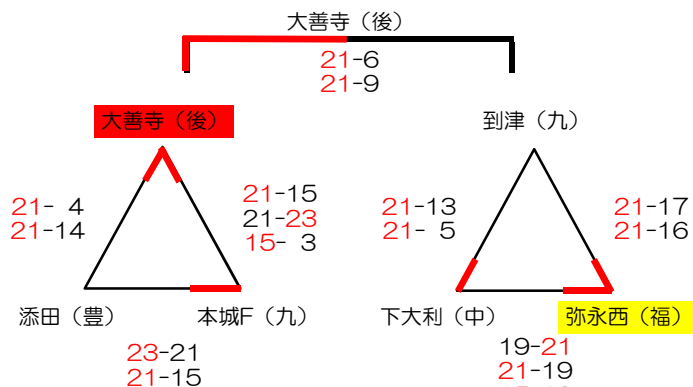

試合球：ミカサ

総合A

総合B

総合C

総合E

八幡東C

的場池C

若松A

若松B

若松C

赤崎小A

深町小A

深町小B

戸畑中央小A

中間西 (北)

21-10
21- 9

石峰 (九)

福間 (中)

21-12
21- 4

21- 4
21-11

21-14
21-15

21-16
20-22
15-10

中間西 (北)

西花畑 (福)