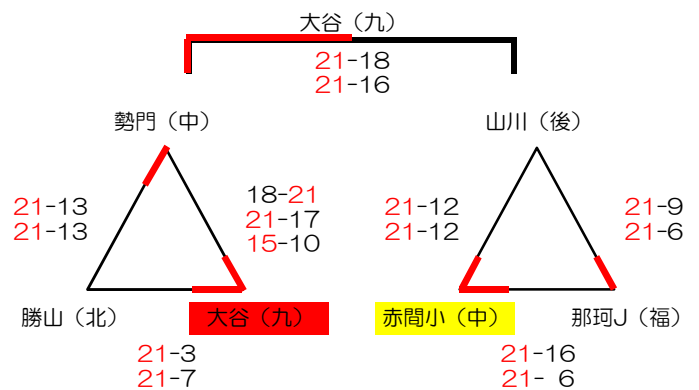

麦のいしばしカップ 第33回 福岡県バレーボール小学生大会 《男子》

試合球：モルテン

麦のいしばしカップ 第33回 福岡県バレーボール小学生大会 《混合》

試合球：モルテン

八幡中央高B

赤崎小B

ポリテク

麦のいしばしカップ 第33回 福岡県バレーボール小学生大会 《女子》1

試合球：ミカサ

総合A

総合B

総合C

総合E

八幡東C

的場池C

若松A

若松B

若松C

赤崎小A

深町小A

深町小B

戸畑中央小A

中間西 (北)

21-10
21- 9