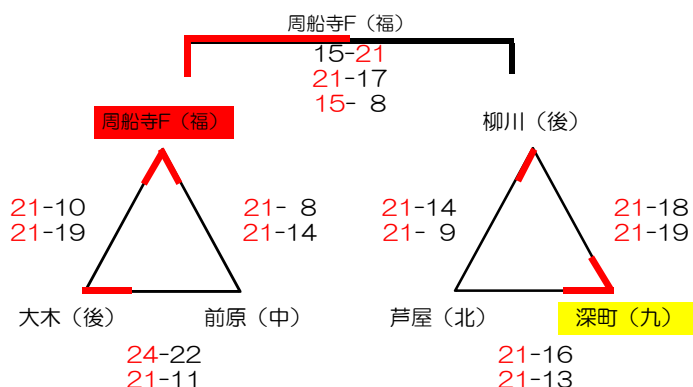

試合球：ミカサ

総合A

総合B

総合C

総合E

八幡東C

的場池C

若松A

若松B

若松C

赤崎小A

深町小A

深町小B

戸畑中央小A

中間西 (北)

21-10
21- 9

石峰 (九)

福間 (中)

21-12
21- 4

21- 4
21-11

21-14
21-15

21-16
20-22
15-10

中間西 (北)

西花畑 (福)