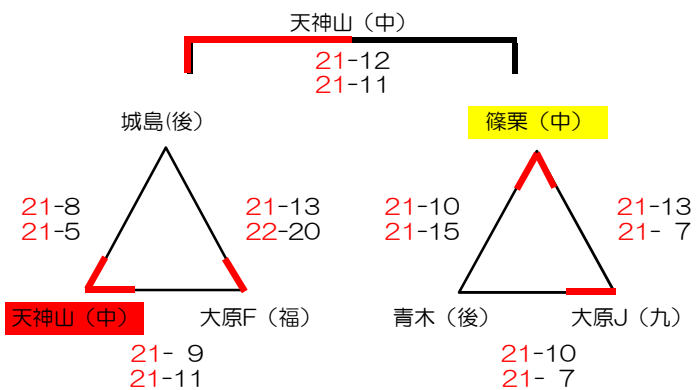

麦のいしばしカップ 第33回 福岡県バレーボール小学生大会 《男子》

試合球：モルテン

麦のいしばしカップ 第33回 福岡県バレーボール小学生大会 《混合》

試合球：モルテン

八幡中央高B

赤崎小B

ポリテク

麦のいしばしカップ 第33回 福岡県バレーボール小学生大会 《女子》1

試合球：ミカサ

総合A

総合B

総合C

総合E

八幡東C

的場池C

若松A

若松B

若松C

赤崎小A

深町小A

深町小B

戸畑中央小A

中間西 (北)

21-10
21- 9