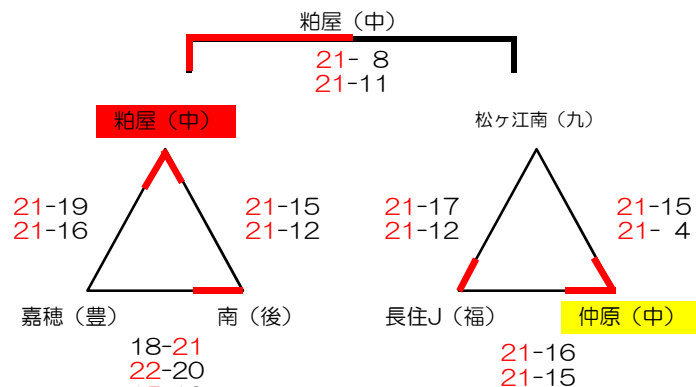

試合球：ミカサ

総合A

総合B

総合C

総合E

八幡東C

的場池C

若松A

若松B

若松C

赤崎小A

深町小A

深町小B

戸畑中央小A

中間西 (北)

21-10
21- 9

石峰 (九)

福間 (中)

21-12
21- 4

21- 4
21-11

21-14
21-15

21-16
20-22
15-10

中間西 (北)

西花畑 (福)