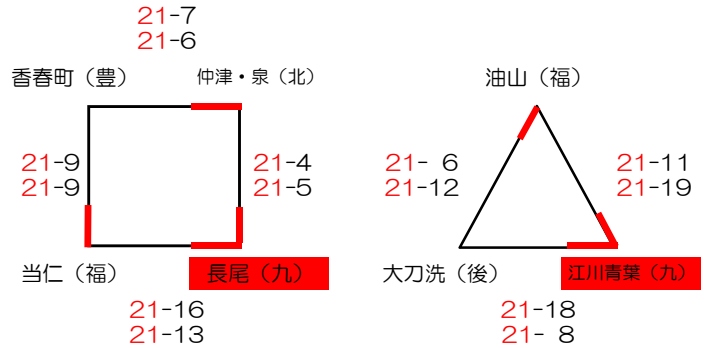

麦のいしばしカップ 第33回 福岡県バレーボール小学生大会 《男子》

試合球：モルテン

麦のいしばしカップ 第33回 福岡県バレーボール小学生大会 《混合》

試合球：モルテン

八幡中央高B

赤崎小B

ポリテク

麦のいしばしカップ 第33回 福岡県バレーボール小学生大会 《女子》1

試合球：ミカサ

総合A

総合B

総合C

総合E

八幡東C

的場池C

若松A

若松B

若松C

赤崎小A

深町小A

深町小B

戸畑中央小A

中間西 (北)

21-10
21- 9