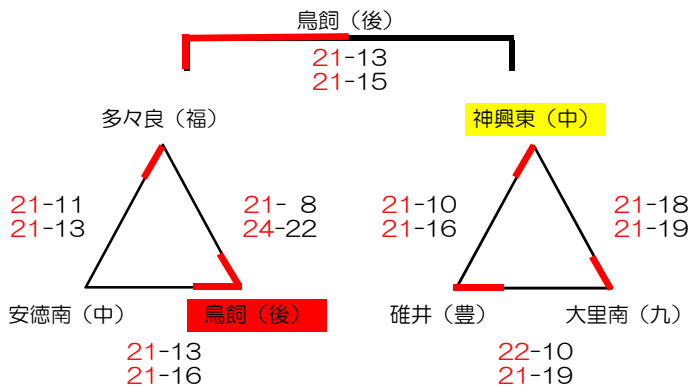

試合球：ミカサ

総合A

総合B

総合C

総合E

八幡東C

的場池C

若松A

若松B

若松C

赤崎小A

深町小A

深町小B

戸畑中央小A

中間西 (北)

21-10
21- 9

石峰 (九)

福間 (中)

21-12
21- 4

21- 4
21-11

21-14
21-15

21-16
20-22
15-10

中間西 (北)

西花畑 (福)