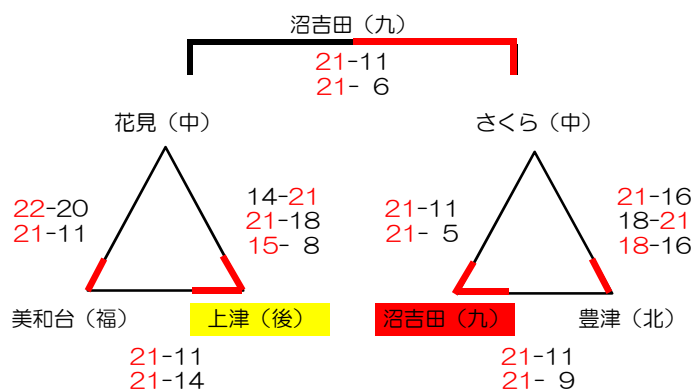

試合球：ミカサ

総合A

総合B

総合C

総合E

八幡東C

的場池C

若松A

若松B

若松C

赤崎小A

深町小A

深町小B

戸畑中央小A

中間西 (北)

21-10
21- 9

石峰 (九)

福間 (中)

21-12
21- 4

21- 4
21-11

21-14
21-15

21-16
20-22
15-10

中間西 (北)

西花畑 (福)