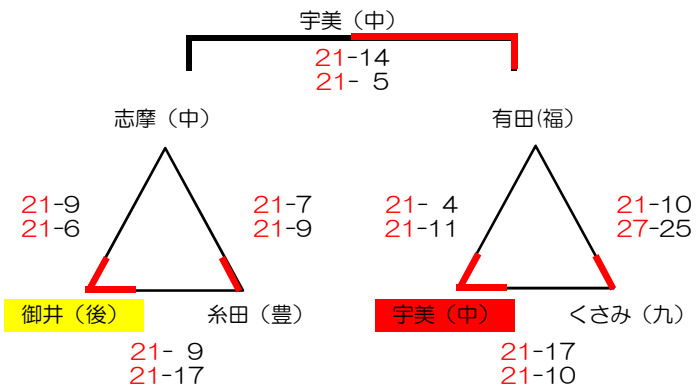

試合球：ミカサ

総合A

総合B

総合C

総合E

八幡東C

的場池C

若松A

若松B

若松C

赤崎小A

深町小A

深町小B

戸畑中央小A

中間西 (北)

21-10
21- 9

石峰 (九)

福間 (中)

21-12
21- 4

21- 4
21-11

21-14
21-15

21-16
20-22
15-10

中間西 (北)

西花畑 (福)