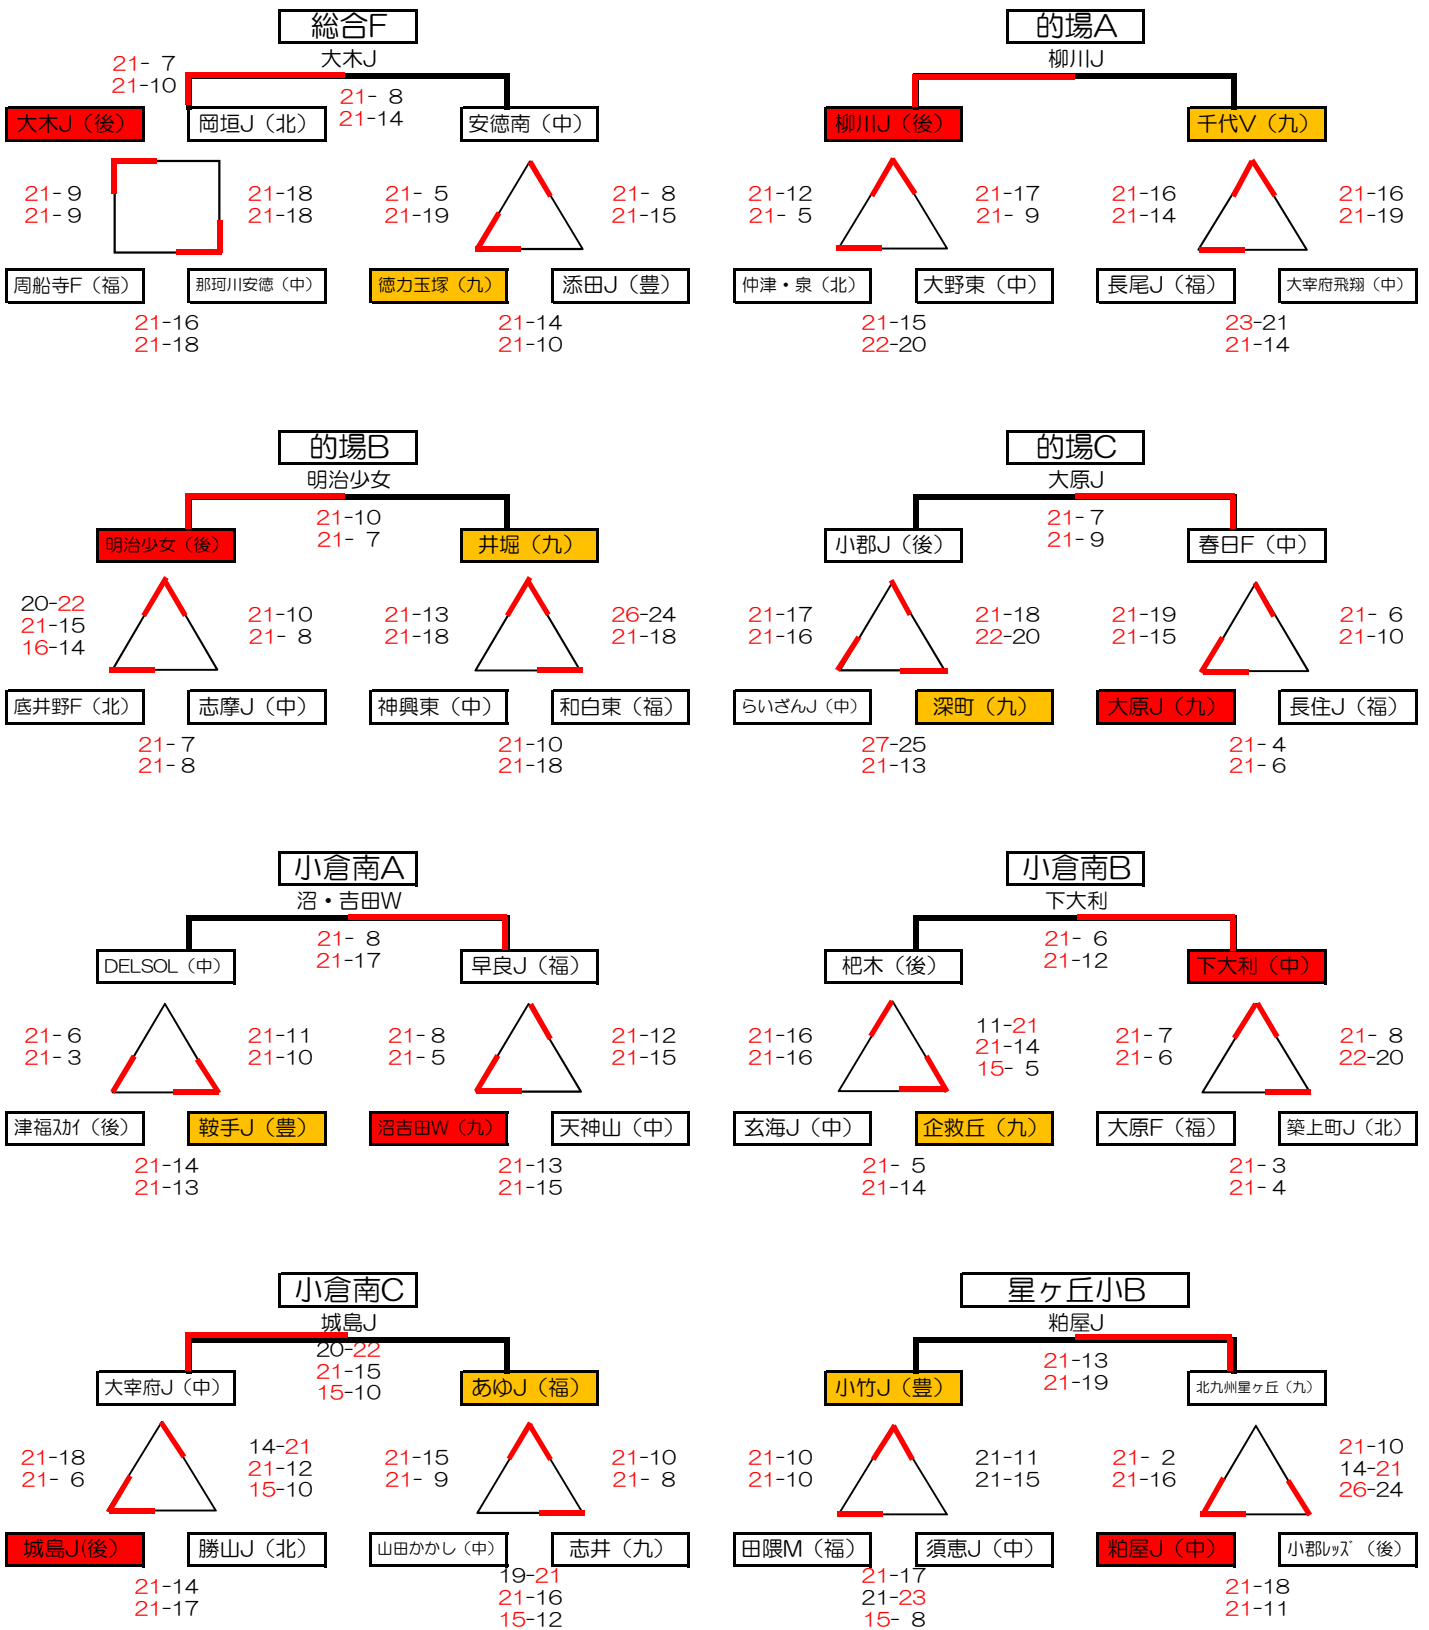

小倉北B

21-14
21-16

大幸府西(中) 豊前J(北)

21-12 21-12
21-15 21- 9

柳川J(後) 東田(九)

21- 7
21-10

小倉北C

21-18
22-20

試合球：モルテン

総合B

大川J

21-12
21-15

豊前J(北)

大谷(九)

21- 4 18-21
21-12 24-22
15- 9

21- 8 21- 8
21- 6 21-11

若宮少女(豊)

21-17 21-19
21-16 21-17

23-21 21-14
9-21 23-21
15-12

松ヶ江南(九) 夜須(後)

大野南(中) 西花畑(福)

21-14
21-12

21-17
21-16

麦のいしばしカップ 第32回 福岡県バレーボール小学生大会 《女子》2