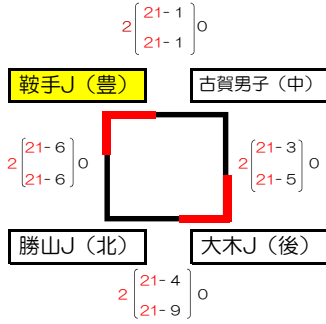

麦のいしばしカップ 第31回 福岡県バレーボール小学生大会 <<男子>>

小倉北A

小倉北B

小倉北C

大原小B

八幡南高校A

八幡南高校B

大谷小A

大谷小B

麦のいしばしカップ 第31回 福岡県バレーボール小学生大会 <<女子>>1

総合A ミカサ

総合B モルテン

総合C ミカサ

総合D モルテン

総合E ミカサ

総合F モルテン

的場A ミカサ

的場B モルテン

的場C ミカサ

小倉南A ミカサ

小倉南B モルテン

小倉南C ミカサ

若松A ミカサ

若松B モルテン