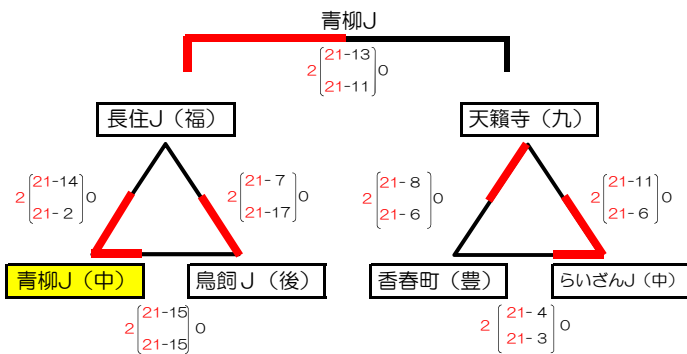

麦のいしばしカップ 第31回 福岡県バレーボール小学生大会 <<男子>>

小倉北A

小倉北B

小倉北C

大原小B

八幡南高校A

八幡南高校B

大谷小A

大谷小B

麦のいしばしカップ 第31回 福岡県バレーボール小学生大会 <<女子>>1

総合A ミカサ

総合B モルテン

総合C ミカサ

総合D モルテン

総合E ミカサ

総合F モルテン

的場A ミカサ

的場B モルテン

的場C ミカサ

小倉南A ミカサ

小倉南B モルテン

小倉南C ミカサ

若松A ミカサ

若松B モルテン