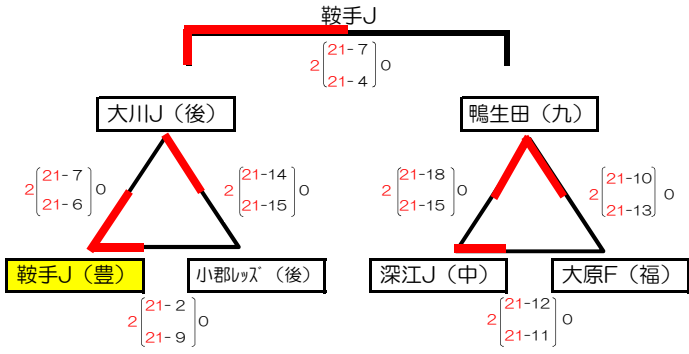

大谷小B

麦のいしばしカップ 第31回 福岡県バレーボール小学生大会 <<女子>>1

総合A ミカサ

総合B モルテン

総合C ミカサ

総合D モルテン

総合E ミカサ

総合F モルテン

的場A ミカサ

的場B モルテン

的場C ミカサ

小倉南A ミカサ

小倉南B モルテン

小倉南C ミカサ

若松A ミカサ

若松B モルテン

若松C ミカサ

大原小A ミカサ

戸畑中央小A ミカサ

戸畑中央小B モルテン

黒崎中央小A ミカサ

黒崎中央小B モルテン