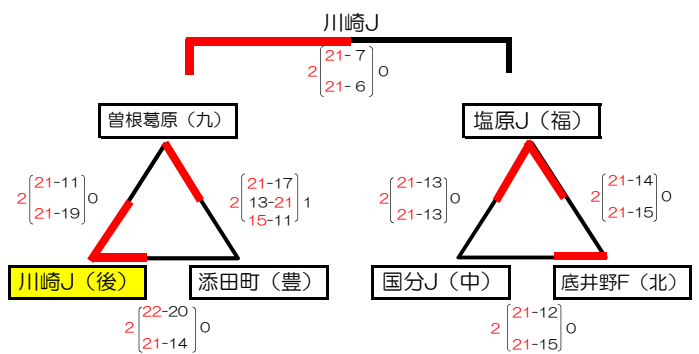

大谷小B

麦のいしばしカップ 第31回 福岡県バレーボール小学生大会 <<女子>>1

総合A ミカサ

総合B モルテン

総合C ミカサ

総合D モルテン

総合E ミカサ

総合F モルテン

的場A ミカサ

的場B モルテン

的場C ミカサ

小倉南A ミカサ

小倉南B モルテン

小倉南C ミカサ

若松A ミカサ

若松B モルテン

若松C ミカサ

大原小A ミカサ

戸畑中央小A ミカサ

戸畑中央小B モルテン

黒崎中央小A ミカサ

黒崎中央小B モルテン