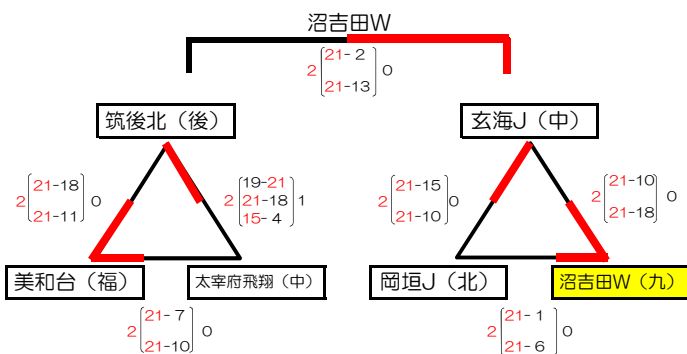

大谷小B

麦のいしばしカップ 第31回 福岡県バレーボール小学生大会 <<女子>>1

総合A ミカサ

総合B モルテン

総合C ミカサ

総合D モルテン

総合E ミカサ

総合F モルテン

的場A ミカサ

的場B モルテン

的場C ミカサ

小倉南A ミカサ

小倉南B モルテン

小倉南C ミカサ

若松A ミカサ

若松B モルテン

若松C ミカサ

大原小A ミカサ

戸畑中央小A ミカサ

戸畑中央小B モルテン

黒崎中央小A ミカサ

黒崎中央小B モルテン