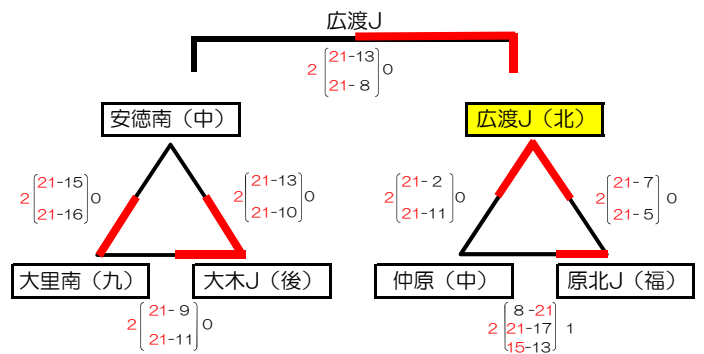

麦のいしばしカップ 第31回 福岡県バレーボール小学生大会 <<男子>>

小倉北A

小倉北B

小倉北C

大原小B

八幡南高校A

八幡南高校B

大谷小A

大谷小B

麦のいしばしカップ 第31回 福岡県バレーボール小学生大会 <<女子>>1

総合A ミカサ

総合B モルテン

総合C ミカサ

総合D モルテン

総合E ミカサ

総合F モルテン

的場A ミカサ

的場B モルテン

的場C ミカサ

小倉南A ミカサ

小倉南B モルテン

小倉南C ミカサ

若松A ミカサ

若松B モルテン