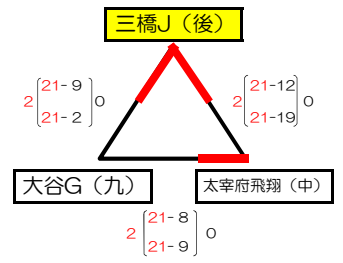

麦のいしばしカップ 第31回 福岡県バレーボール小学生大会 <<男子>>

小倉北A

小倉北B

小倉北C

大原小B

八幡南高校A

八幡南高校B

大谷小A

大谷小B

麦のいしばしカップ 第31回 福岡県バレーボール小学生大会 <<女子>>1

総合A ミカサ

総合B モルテン

総合C ミカサ

総合D モルテン

総合E ミカサ

総合F モルテン