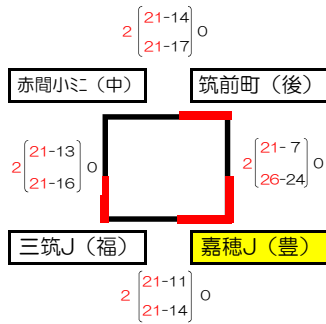

麦のいしばしカップ 第31回 福岡県バレーボール小学生大会 <<男子>>

小倉北A

小倉北B

小倉北C

大原小B

八幡南高校A

八幡南高校B

大谷小A

大谷小B

麦のいしばしカップ 第31回 福岡県バレーボール小学生大会 <<女子>>1

総合A ミカサ

総合B モルテン

総合C ミカサ

総合D モルテン

総合E ミカサ

総合F モルテン

的場A ミカサ

的場B モルテン

的場C ミカサ

小倉南A ミカサ

小倉南B モルテン

小倉南C ミカサ

若松A ミカサ

若松B モルテン