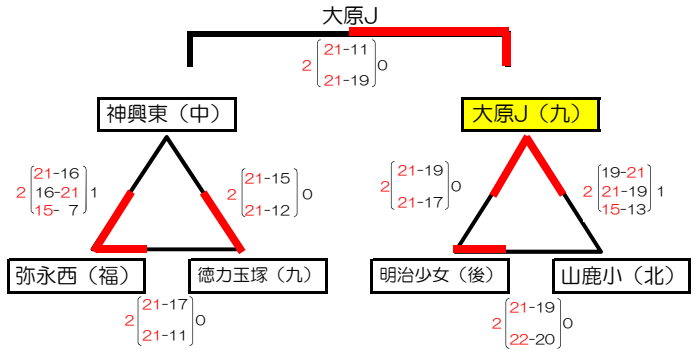

大谷小B

麦のいしばしカップ 第31回 福岡県バレーボール小学生大会 <<女子>>1

総合A ミカサ

総合B モルテン

総合C ミカサ

総合D モルテン

総合E ミカサ

総合F モルテン

的場A ミカサ

的場B モルテン

的場C ミカサ

小倉南A ミカサ

小倉南B モルテン

小倉南C ミカサ

若松A ミカサ

若松B モルテン

若松C ミカサ

大原小A ミカサ

戸畑中央小A ミカサ

戸畑中央小B モルテン

黒崎中央小A ミカサ

黒崎中央小B モルテン