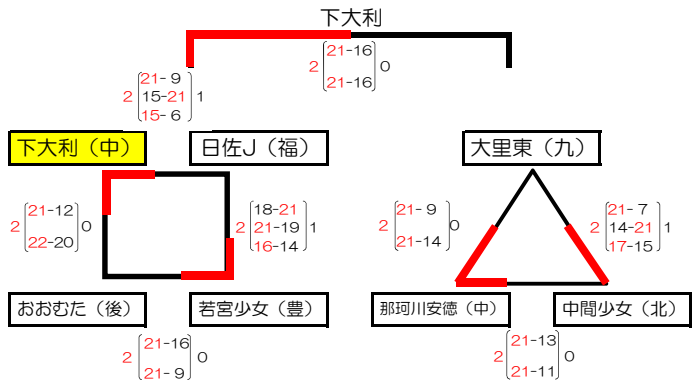

麦のいしばしカップ 第31回 福岡県バレーボール小学生大会 <<男子>>

小倉北A

小倉北B

小倉北C

大原小B

八幡南高校A

八幡南高校B

大谷小A

大谷小B

麦のいしばしカップ 第31回 福岡県バレーボール小学生大会 <<女子>>1

総合A ミカサ

総合B モルテン

総合C ミカサ

総合D モルテン

総合E ミカサ

総合F モルテン

的場A ミカサ

的場B モルテン

的場C ミカサ

小倉南A ミカサ

小倉南B モルテン

小倉南C ミカサ

若松A ミカサ

若松B モルテン