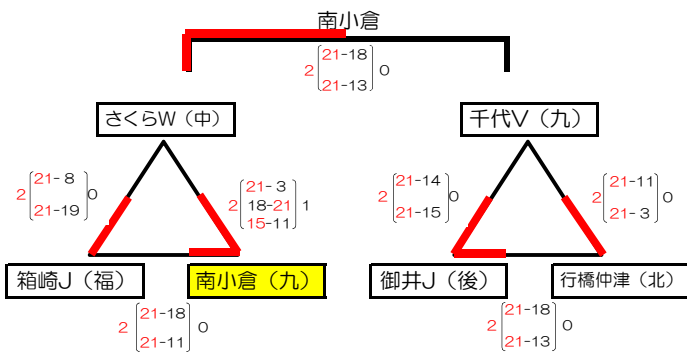

麦のいしばしカップ 第31回 福岡県バレーボール小学生大会 <<男子>>

小倉北A

小倉北B

小倉北C

大原小B

八幡南高校A

八幡南高校B

大谷小A

大谷小B

麦のいしばしカップ 第31回 福岡県バレーボール小学生大会 <<女子>>1

総合A ミカサ

総合B モルテン

総合C ミカサ

総合D モルテン

総合E ミカサ

総合F モルテン

的場A ミカサ

的場B モルテン

的場C ミカサ

小倉南A ミカサ

小倉南B モルテン

小倉南C ミカサ

若松A ミカサ

若松B モルテン