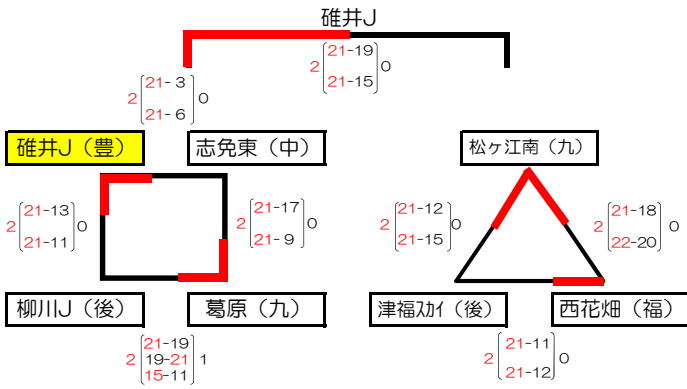

麦のいしばしカップ 第31回 福岡県バレーボール小学生大会 <<男子>>

小倉北A

小倉北B

小倉北C

大原小B

八幡南高校A

八幡南高校B

大谷小A

大谷小B

麦のいしばしカップ 第31回 福岡県バレーボール小学生大会 <<女子>>1

総合A ミカサ

総合B モルテン

総合C ミカサ

総合D モルテン

総合E ミカサ

総合F モルテン

的場A ミカサ

的場B モルテン

的場C ミカサ

小倉南A ミカサ

小倉南B モルテン

小倉南C ミカサ

若松A ミカサ

若松B モルテン