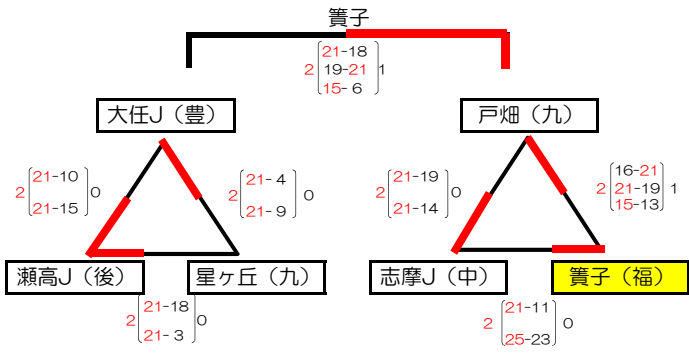

若松A ミカサ

若松B モルテン

若松C ミカサ

大原小A ミカサ

戸畑中央小A ミカサ

戸畑中央小B モルテン

黒崎中央小A ミカサ

黒崎中央小B モルテン