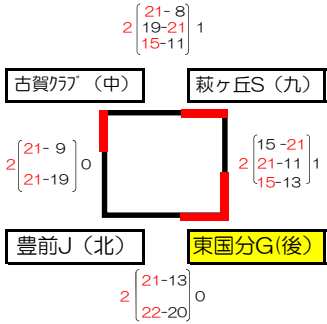

麦のいしばしカップ 第31回 福岡県バレーボール小学生大会 <<男子>>

小倉北A

小倉北B

小倉北C

大原小B

八幡南高校A

八幡南高校B

大谷小A

大谷小B

麦のいしばしカップ 第31回 福岡県バレーボール小学生大会 <<女子>>1

総合A ミカサ

総合B モルテン

総合C ミカサ

総合D モルテン

総合E ミカサ

総合F モルテン

的場A ミカサ

的場B モルテン

的場C ミカサ

小倉南A ミカサ

小倉南B モルテン

小倉南C ミカサ

若松A ミカサ

若松B モルテン