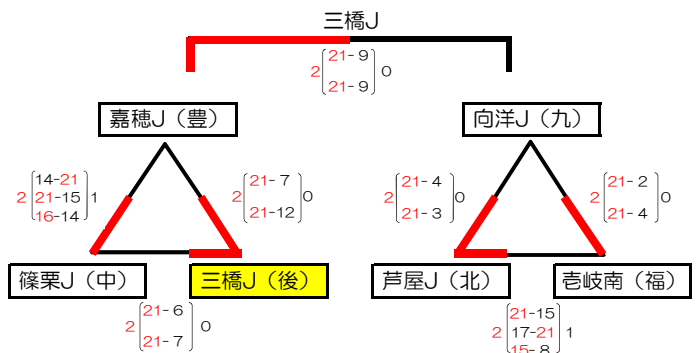

麦のいしばしカップ 第31回 福岡県バレーボール小学生大会 <<男子>>

小倉北A

小倉北B

小倉北C

大原小B

八幡南高校A

八幡南高校B

大谷小A

大谷小B

麦のいしばしカップ 第31回 福岡県バレーボール小学生大会 <<女子>>1

総合A ミカサ

総合B モルテン

総合C ミカサ

総合D モルテン

総合E ミカサ

総合F モルテン

的場A ミカサ

的場B モルテン

的場C ミカサ

小倉南A ミカサ

小倉南B モルテン

小倉南C ミカサ

若松A ミカサ

若松B モルテン