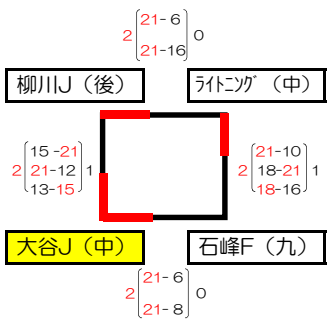

麦のいしばしカップ 第31回 福岡県バレーボール小学生大会 <<男子>>

小倉北A

小倉北B

小倉北C

大原小B

八幡南高校A

八幡南高校B

大谷小A

大谷小B

麦のいしばしカップ 第31回 福岡県バレーボール小学生大会 <<女子>>1

総合A ミカサ

総合B モルテン

総合C ミカサ

総合D モルテン

総合E ミカサ

総合F モルテン

的場A ミカサ

的場B モルテン

的場C ミカサ

小倉南A ミカサ

小倉南B モルテン

小倉南C ミカサ

若松A ミカサ

若松B モルテン