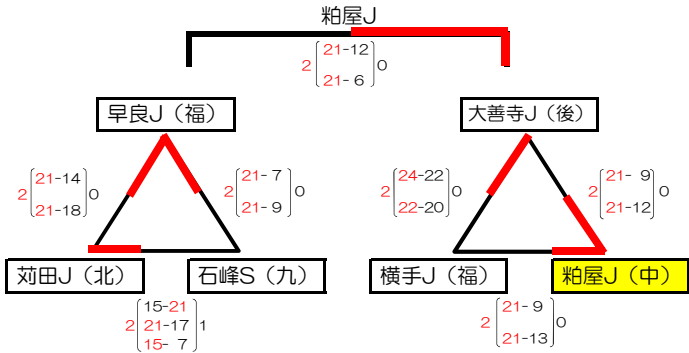

麦のいしばしカップ 第31回 福岡県バレーボール小学生大会 <<男子>>

小倉北A

小倉北B

小倉北C

大原小B

八幡南高校A

八幡南高校B

大谷小A

大谷小B

麦のいしばしカップ 第31回 福岡県バレーボール小学生大会 <<女子>>1

総合A ミカサ

総合B モルテン

総合C ミカサ

総合D モルテン

総合E ミカサ

総合F モルテン

的場A ミカサ

的場B モルテン

的場C ミカサ

小倉南A ミカサ

小倉南B モルテン

小倉南C ミカサ

若松A ミカサ

若松B モルテン

若松C ミカサ

大原小A ミカサ

戸畑中央小A ミカサ

戸畑中央小B モルテン

黒崎中央小A ミカサ

黒崎中央小B モルテン