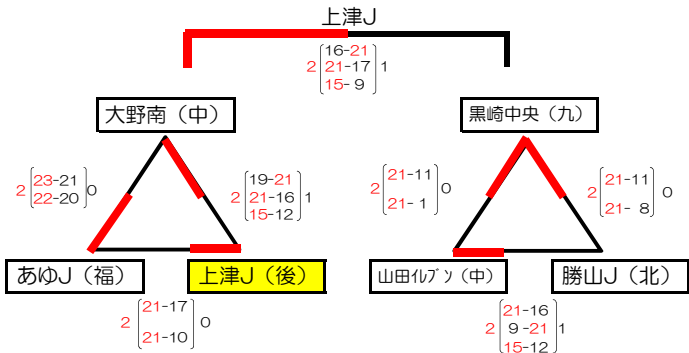

麦のいしばしカップ 第31回 福岡県バレーボール小学生大会 <<男子>>

小倉北A

小倉北B

小倉北C

大原小B

八幡南高校A

八幡南高校B

大谷小A

的場A ミカサ

的場B モルテン

的場C ミカサ

小倉南A ミカサ

小倉南B モルテン

小倉南C ミカサ

若松A ミカサ

若松B モルテン

若松C ミカサ

大原小A ミカサ

戸畑中央小A ミカサ

戸畑中央小B モルテン

黒崎中央小A ミカサ

黒崎中央小B モルテン