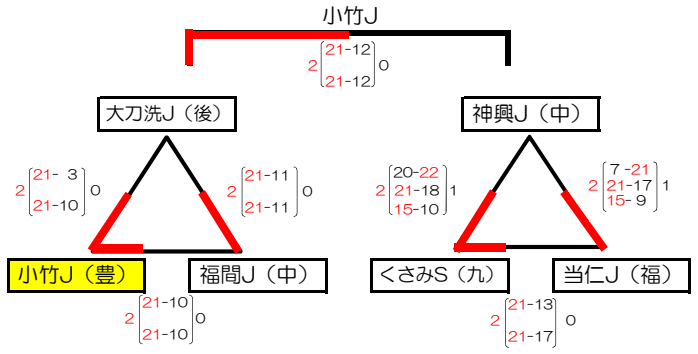

大谷小B

麦のいしばしカップ 第31回 福岡県バレーボール小学生大会 <<女子>>1

総合A ミカサ

総合B モルテン

総合C ミカサ

総合D モルテン

総合E ミカサ

総合F モルテン

的場A ミカサ

的場B モルテン

的場C ミカサ

小倉南A ミカサ

小倉南B モルテン

小倉南C ミカサ

若松A ミカサ

若松B モルテン