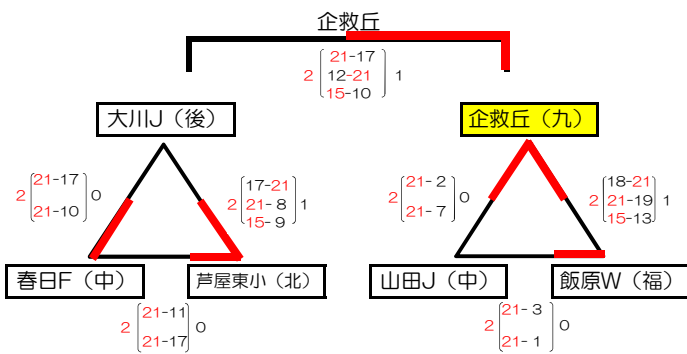

麦のいしばしカップ 第31回 福岡県バレーボール小学生大会 <<男子>>

小倉北A

小倉北B

小倉北C

大原小B

八幡南高校A

八幡南高校B

大谷小A

大谷小B

麦のいしばしカップ 第31回 福岡県バレーボール小学生大会 <<女子>>1

総合A ミカサ

総合B モルテン

総合C ミカサ

総合D モルテン

総合E ミカサ

総合F モルテン

的場A ミカサ

的場B モルテン

的場C ミカサ

小倉南A ミカサ

小倉南B モルテン

小倉南C ミカサ

若松A ミカサ

若松B モルテン