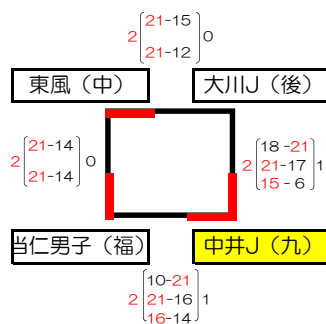

麦のいしばしカップ 第31回 福岡県バレーボール小学生大会 <<男子>>

小倉北A

小倉北B

小倉北C

大原小B

八幡南高校A

八幡南高校B

大谷小A

大谷小B

麦のいしばしカップ 第31回 福岡県バレーボール小学生大会 <<女子>>1

総合A ミカサ

総合B モルテン

総合C ミカサ

総合D モルテン

総合E ミカサ

総合F モルテン

的場A ミカサ

的場B モルテン

的場C ミカサ

小倉南A ミカサ

小倉南B モルテン

小倉南C ミカサ

若松A ミカサ

若松B モルテン