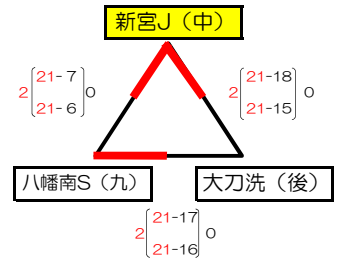

麦のいしばしカップ 第31回 福岡県バレーボール小学生大会 <<男子>>

小倉北A

小倉北B

小倉北C

大原小B

八幡南高校A

八幡南高校B

大谷小A

大谷小B

麦のいしばしカップ 第31回 福岡県バレーボール小学生大会 <<女子>>1

総合A ミカサ

総合B モルテン

総合C ミカサ

総合D モルテン

総合E ミカサ

総合F モルテン