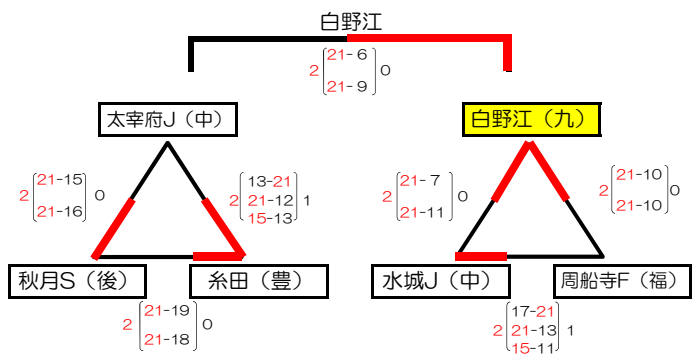

大谷小B

麦のいしばしカップ 第31回 福岡県バレーボール小学生大会 <<女子>>1

総合A ミカサ

総合B モルテン

総合C ミカサ

総合D モルテン

総合E ミカサ

総合F モルテン

的場A ミカサ

的場B モルテン

的場C ミカサ

小倉南A ミカサ

小倉南B モルテン

小倉南C ミカサ

若松A ミカサ

若松B モルテン