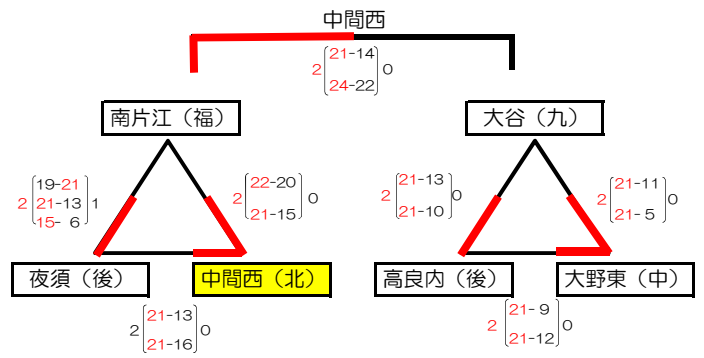

麦のいしばしカップ 第31回 福岡県バレーボール小学生大会 <<男子>>

小倉北A

小倉北B

小倉北C

大原小B

八幡南高校A

八幡南高校B

大谷小A

大谷小B

麦のいしばしカップ 第31回 福岡県バレーボール小学生大会 <<女子>>1

総合A ミカサ

総合B モルテン

総合C ミカサ

総合D モルテン

総合E ミカサ

総合F モルテン

的場A ミカサ

的場B モルテン

的場C ミカサ

小倉南A ミカサ

小倉南B モルテン

小倉南C ミカサ

若松A ミカサ

若松B モルテン