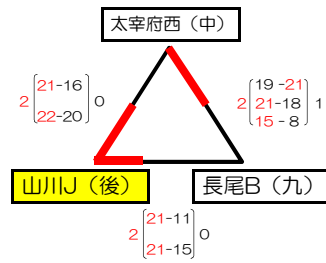

麦のいしばしカップ 第31回 福岡県バレーボール小学生大会 <<男子>>

小倉北A

小倉北B

小倉北C

大原小B

八幡南高校A

八幡南高校B

大谷小A

大谷小B

麦のいしばしカップ 第31回 福岡県バレーボール小学生大会 <<女子>>1

総合A ミカサ

総合B モルテン

総合C ミカサ

総合D モルテン

総合E ミカサ

総合F モルテン

的場A ミカサ

的場B モルテン

的場C ミカサ

小倉南A ミカサ

小倉南B モルテン

小倉南C ミカサ

若松A ミカサ

若松B モルテン