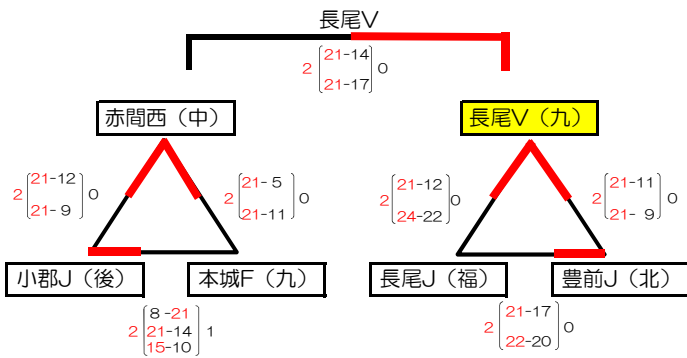

麦のいしばしカップ 第31回 福岡県バレーボール小学生大会 <<男子>>

小倉北A

小倉北B

小倉北C

大原小B

八幡南高校A

八幡南高校B

大谷小A

大谷小B

麦のいしばしカップ 第31回 福岡県バレーボール小学生大会 <<女子>>1

総合A ミカサ

総合B モルテン

総合C ミカサ

総合D モルテン

総合E ミカサ

総合F モルテン

的場A ミカサ

的場B モルテン

的場C ミカサ

小倉南A ミカサ

小倉南B モルテン

小倉南C ミカサ

若松A ミカサ

若松B モルテン