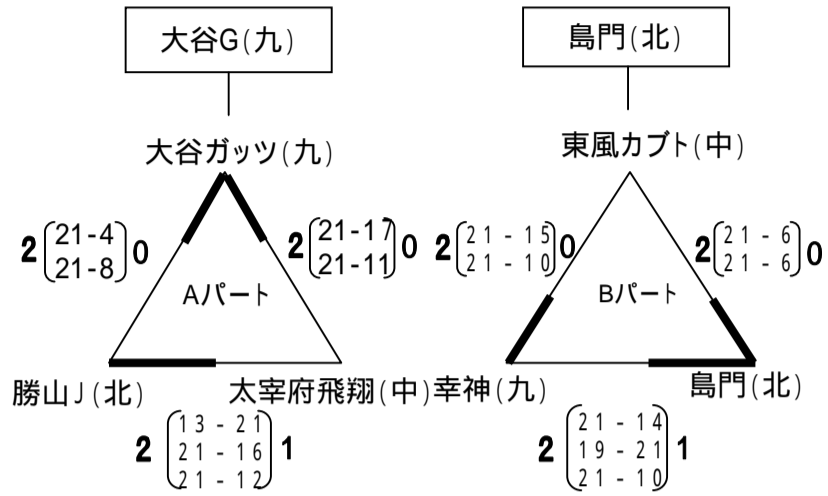

総合体育館 A

総合体育館 F

曽根体育館 A

曽根体育館 B

小倉南体育館 A

大原小学校 A

麦のいしばしカップ 第27回福岡県バレーボール小学生大会

女子結果表