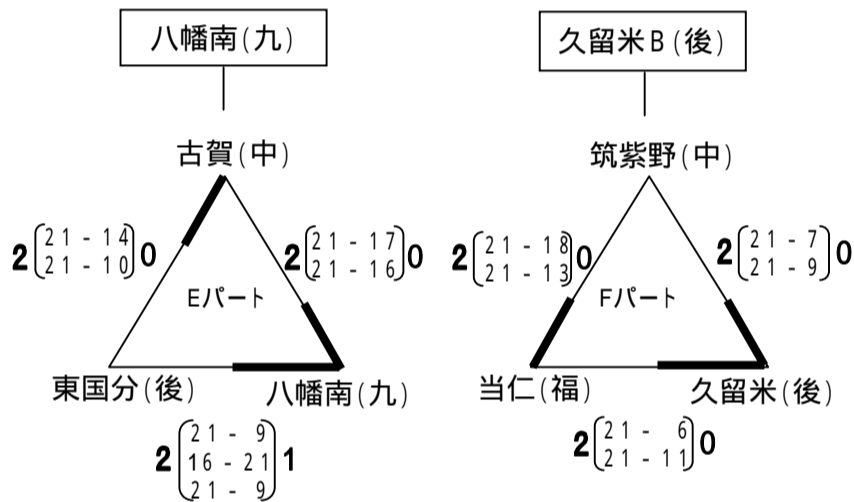

総合体育館 A

総合体育館 F

曽根体育館 A

曽根体育館 B

小倉南体育館 A

大原小学校 A

麦のいしばしカップ 第27回福岡県バレーボール小学生大会

女子結果表