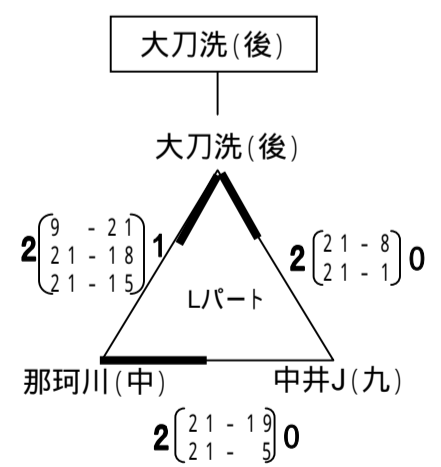

総合体育館 A

総合体育館 F

曽根体育館 A

曽根体育館 B

小倉南体育館 A

大原小学校 A

麦のいしばしカップ 第27回福岡県バレーボール小学生大会

女子結果表