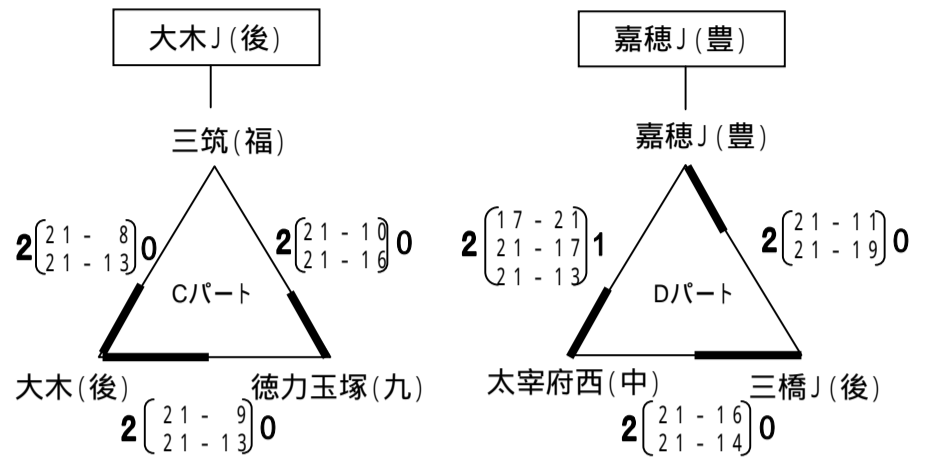

総合体育館 A

総合体育館 F

曽根体育館 A

曽根体育館 B

小倉南体育館 A

大原小学校 A

麦のいしばしカップ 第27回福岡県バレーボール小学生大会

女子結果表