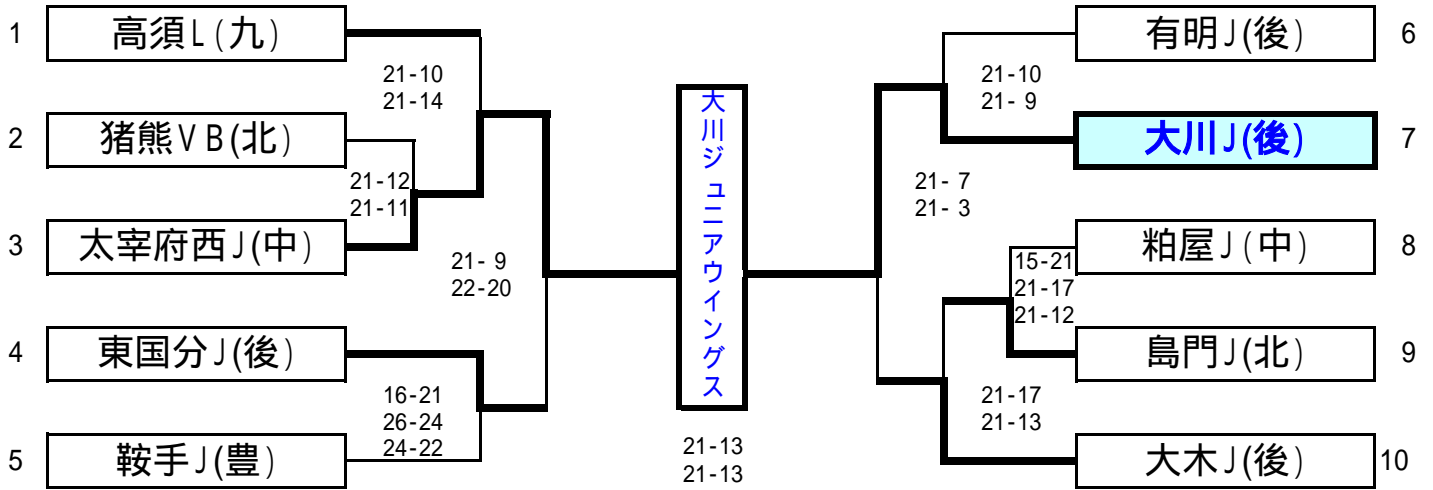

男子決勝トーナメント

会場:北九州市立総合体育館

女子決勝トーナメント

会場:北九州市立総合体育館

男子予選

猪熊V B(北)

21-5
猪熊V B(北) 21-0 筑紫野J(中)

嘉穂町J(豊) 若園J(九)
21-9
21-10

大木J(後)

21-16
大木J(後) 21-10 長尾ビーンズ(九)

太宰府飛翔(中) 頃末V B(北)
16-21
8-21

島門J(北)

0-21
島門J(北) 4-21 三橋J(後)

志免町小(中) 幸神J S C(九)
9-21
20-22

太宰府西J(中)

15-21
戸切J(北) 17-21 太宰府西J(中)